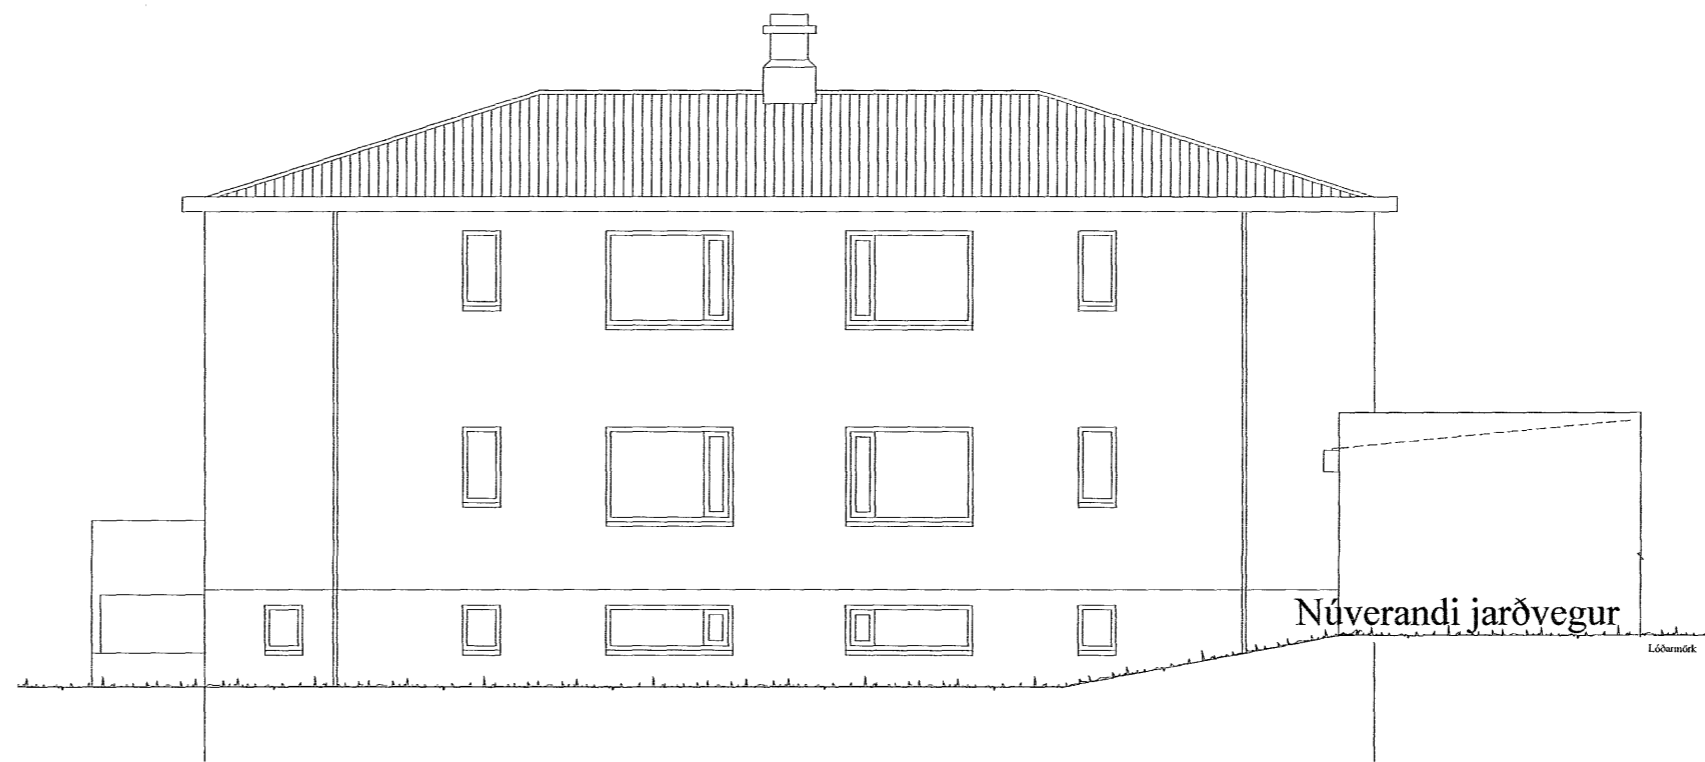

Byggingafultrúi Hafnarfjarðar
Afgreitt þann
2.7 AUG 2008
Björgi

Suðvesturhlíð

Norðausturhlíð

Suðausturhlíð

Norðvesturhlíð

A	kóti bílageymslu lækkaður um 1m:	04.08.08	ÓRE:
Br.	Hverju breytt:	Dags.	Kvittun:
Álfaskeið 47		Teikn nr. 102	
220 Hafnarfjörður		Frumstærð: A2	
Aðalteikningar bílageymsla		Dags: 1. okt. 2007	
Útlit		Mk.: 1:100	
Hann: GPS		Samþ: <i>[Signature]</i>	
020162-3099		V.nr07 125	
Teikn: JÁG			