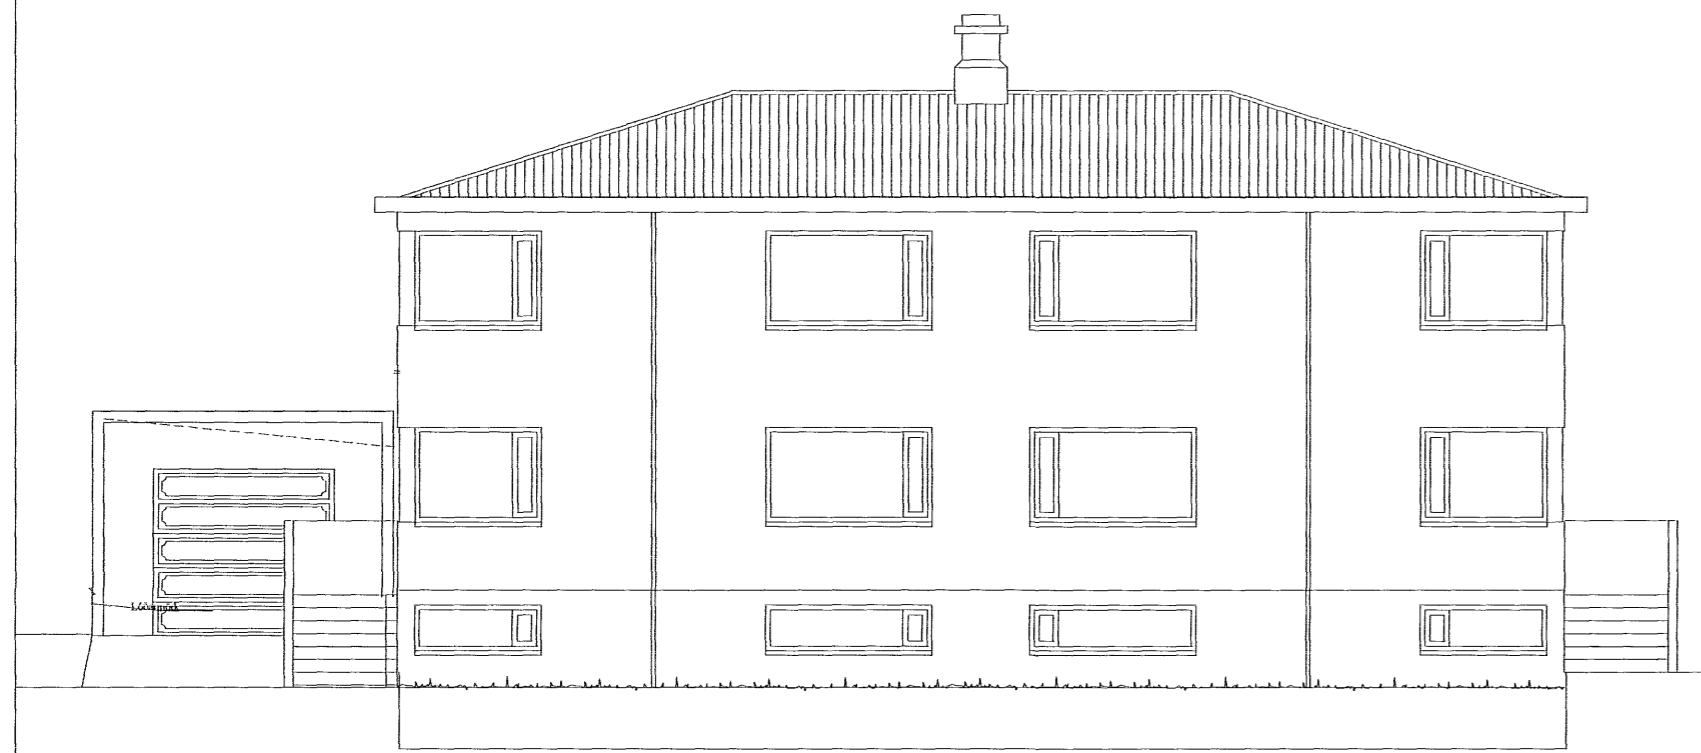

Byggingafultrúi Hafnarfjarðar
Afgreitt þann
2.7 AUG 2008
Björgi

Suðvesturhlíð

Norðausturhlíð

Suðausturhlíð

Norðvesturhlíð

A	kóti bílageymslu lækkaður um 1m:	04.08.08	ÓRE:
Br.	Hverju breytt:	Dags.	Kvittun:
Álfaskeið 47		Teikn nr. 102	
220 Hafnarfjörður		Frumstærð: A2	
Aðalteikningar bílageymsla		Dags: 1. okt. 2007	
Útlit		Mk.: 1:100	
Hann: GPS		Samþ: <i>[Signature]</i>	
020162-3099		V.nr07 125	
Teikn: JÁG			