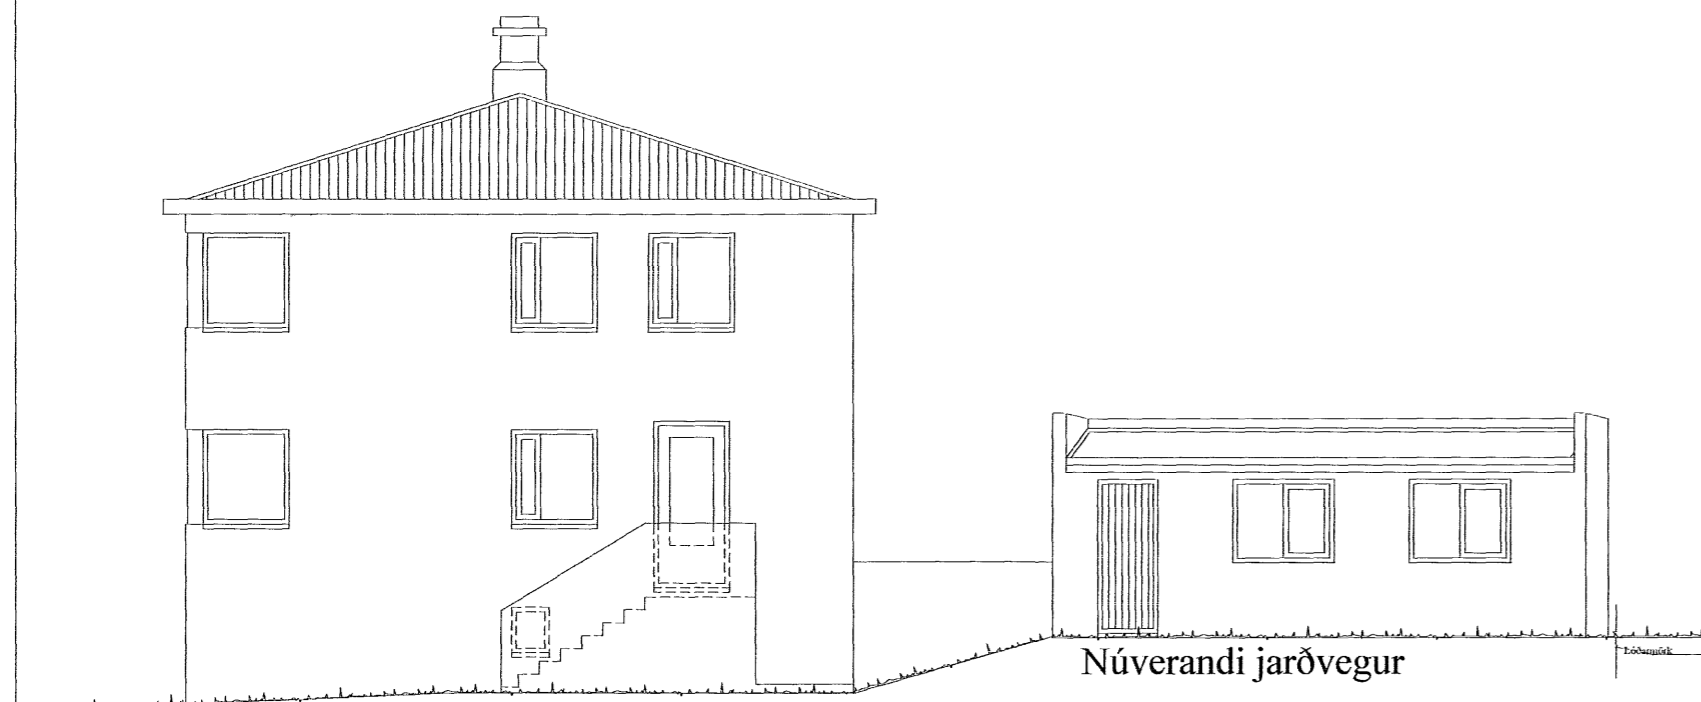

Byggingafultrúi Hafnarfjarðar
Afgreitt þann
2.7 AUG 2008
Björgi

Suðvesturhlíð

Norðausturhlíð

Suðausturhlíð

Norðvesturhlíð

A	kóti bílageymslu lækkaður um 1m:	04.08.08	ÓRE:
Br.	Hverju breytt:	Dags.	Kvittun:
Álfaskeið 47		Teikn nr. 102	
220 Hafnarfjörður		Frumstærð: A2	
Aðalteikningar bílageymsla		Dags: 1. okt. 2007	
Útlit		Mk.: 1:100	
Hann: GPS		Samþ: <i>[Signature]</i>	
020162-3099		V.nr07 125	
Teikn: JÁG			