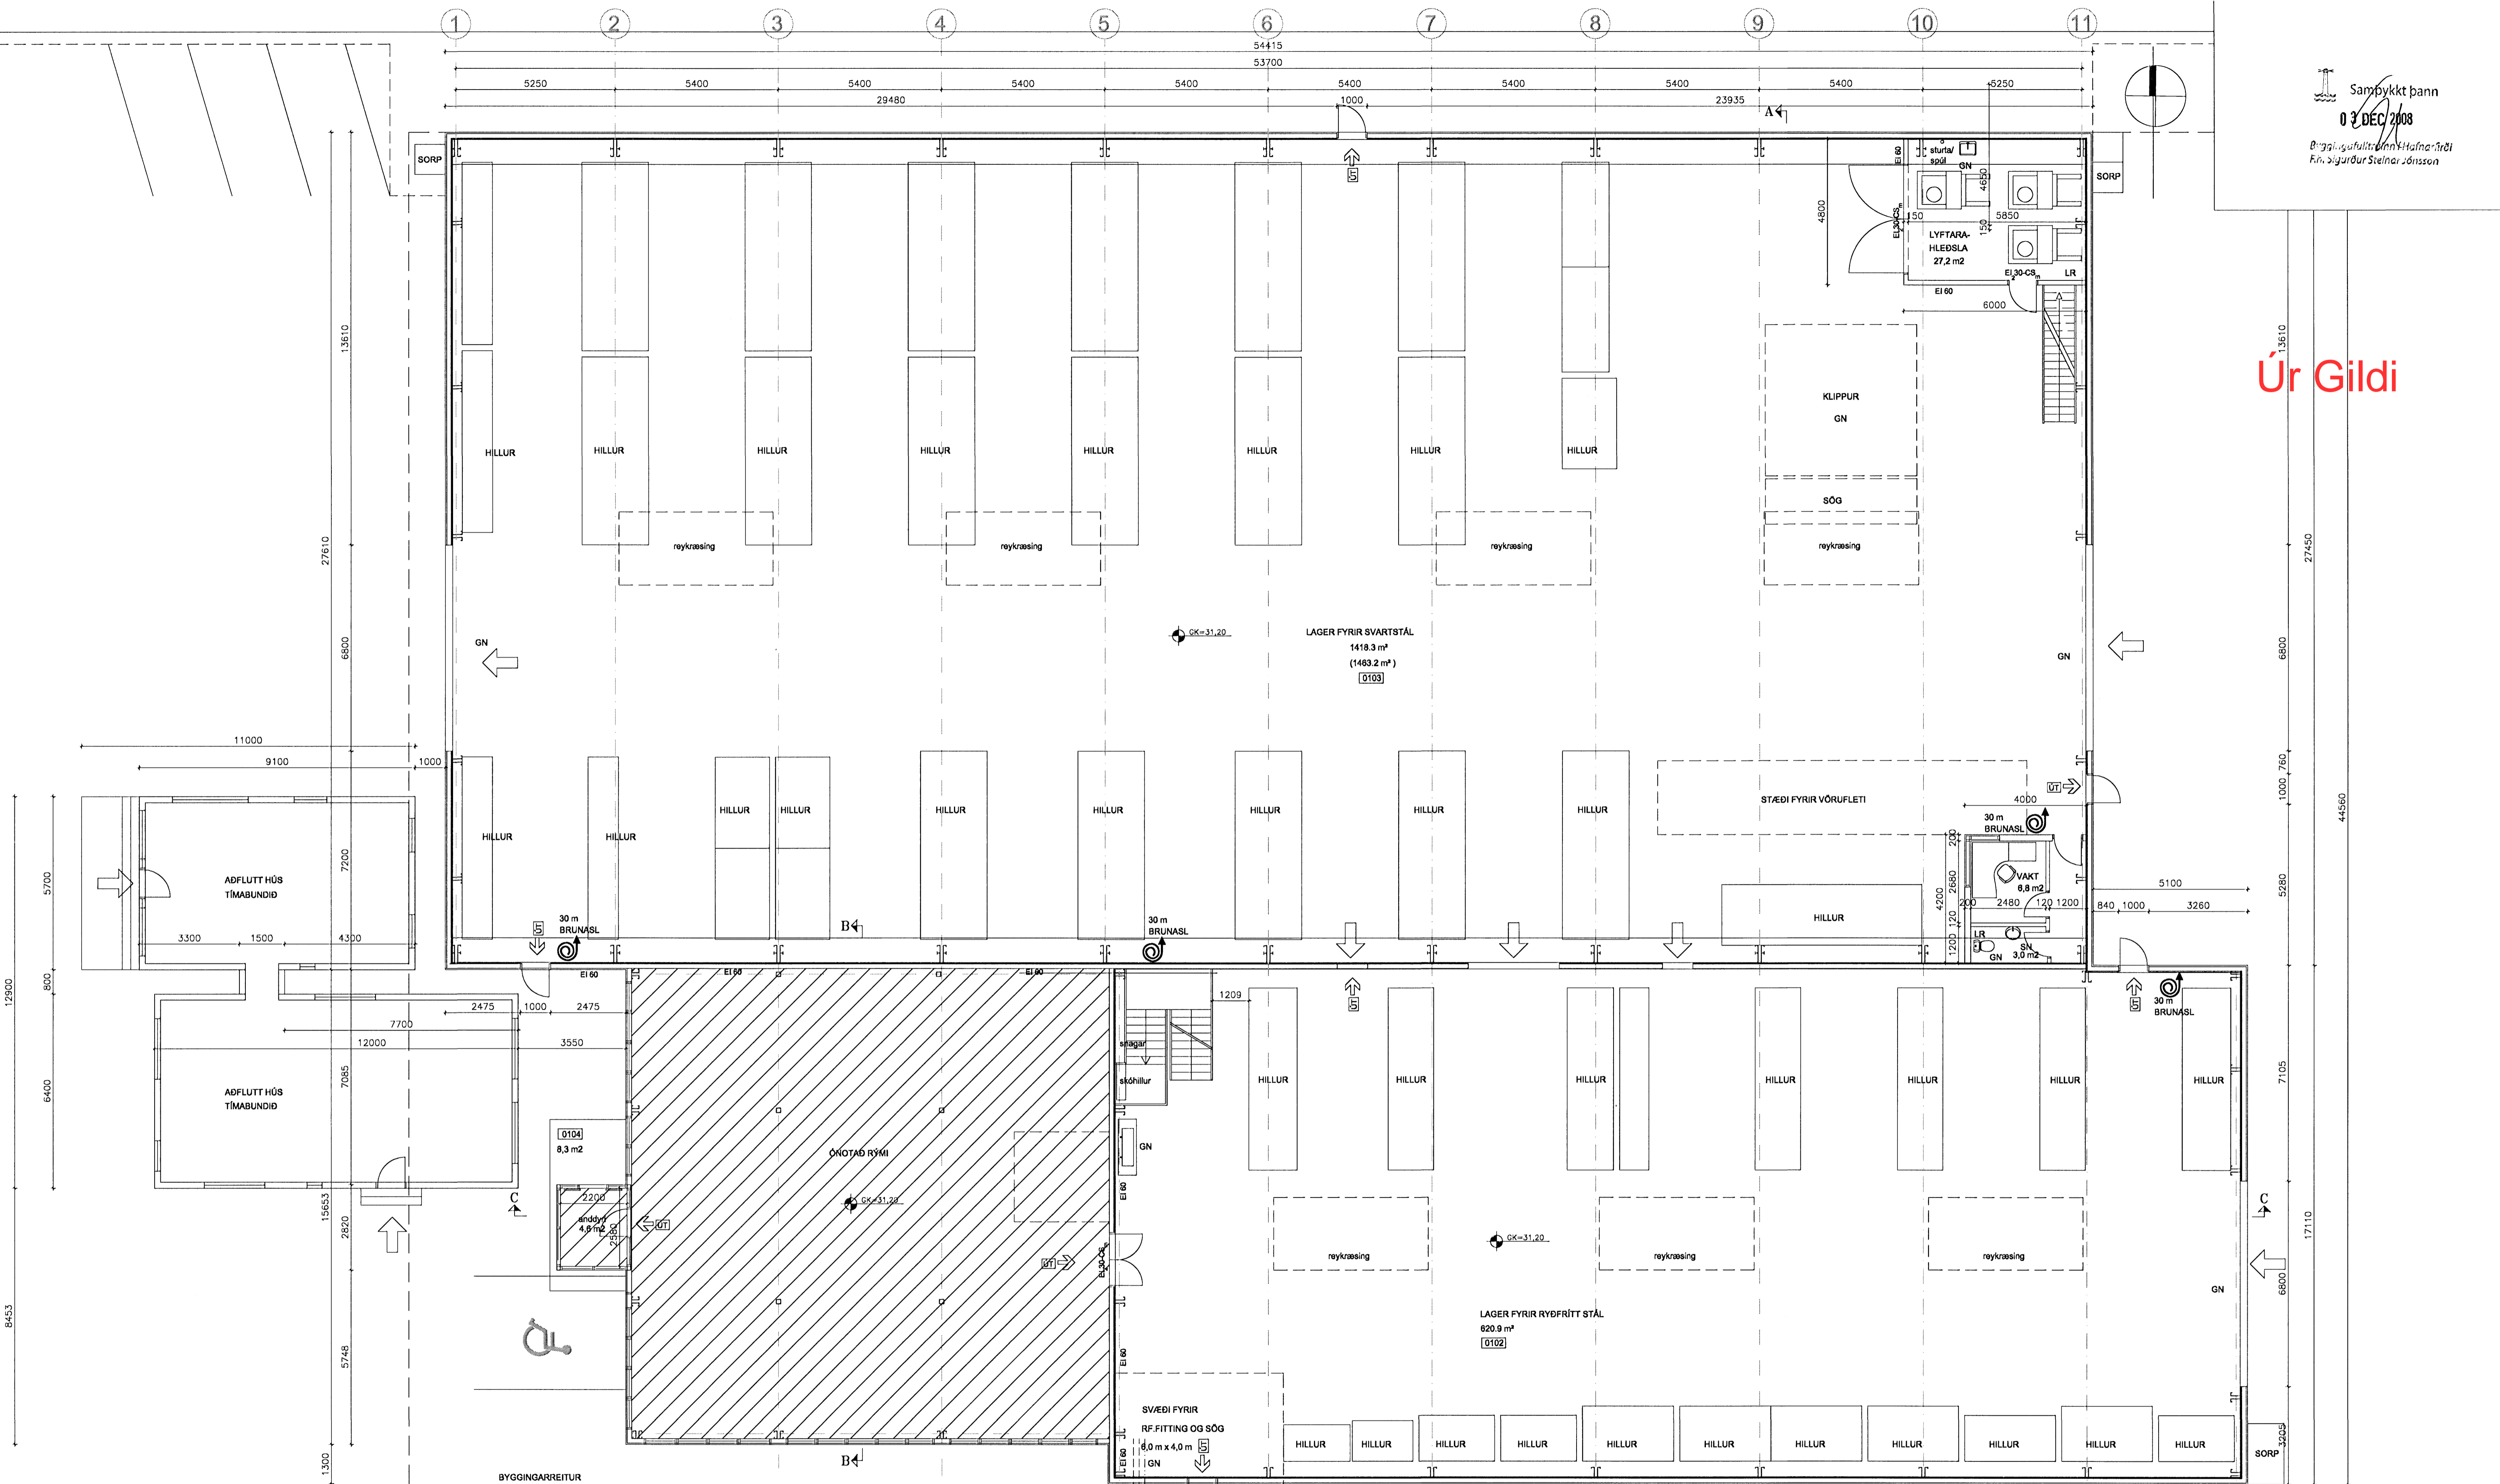

Úr Gildi

**BREYTINGAR:**  
 A: 11.11.2008 Tvö "skrifstofuhús" sett tímabundið inn á lóðina að vestan.  
**ÁLFHELLA 12-14 HAFNARFIRÐI**  
 Anna Margrét Hauksdóttir arkitekt - kt. 120665 - 3169  
 Anton Örn Brynjásson verkfræðingur - kt. 270559 - 7199  
 Fanney Hauksdóttir arkitekt - kt. 170561 - 7249  
 Haukur Haraldsson tæknifræðingur - kt. 260938 - 2079

GRUNNMYND 1.HÆÐ MKV.1:100

**AVH** Grunnmynd 1.hæð  
 ARKITEKTÚR-VERKFRÆÐI-HÖNNUN

Dagsetning: 18.04.2008  
 Mælikvarði: 1:100  
 Teiknað: AMH/GMJ  
 Yfirfarð: AMH  
 Breyting: A-101