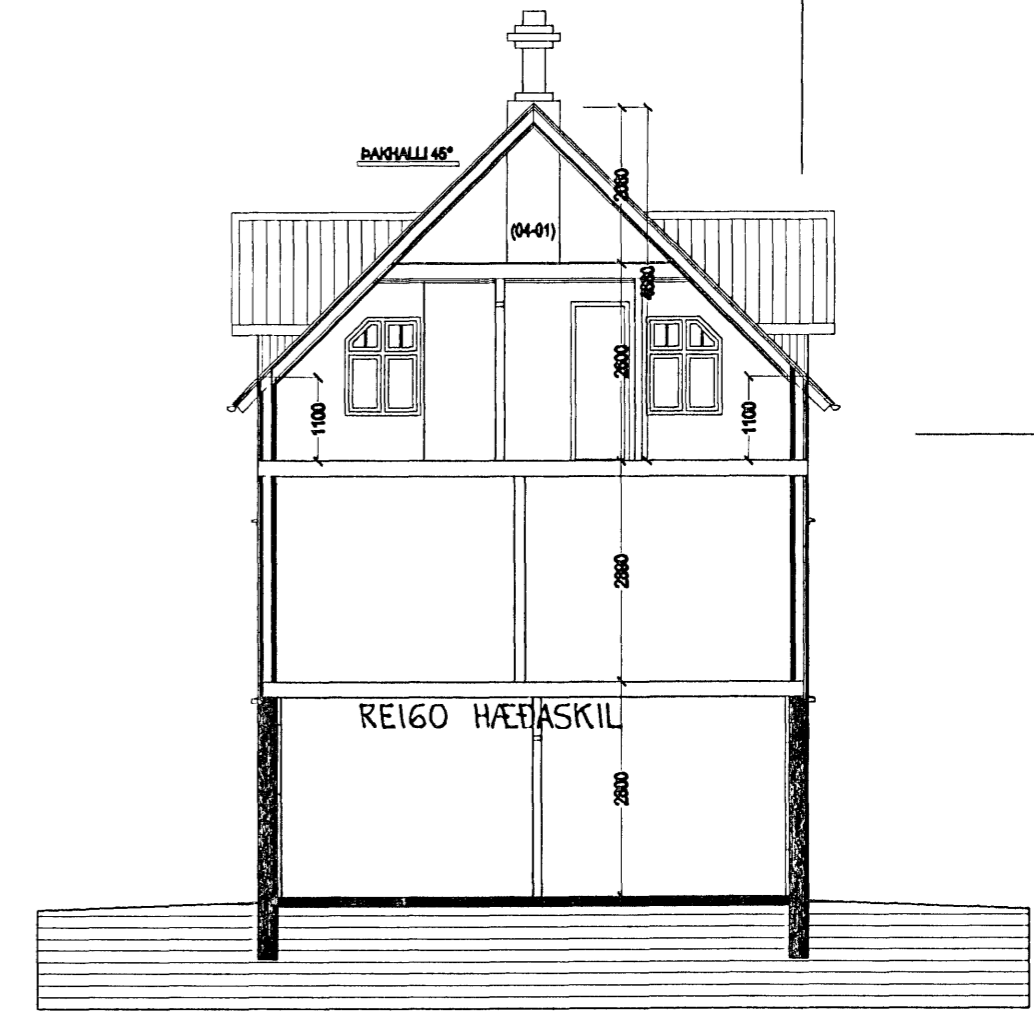

SNID A-A, MKV. 1:100.