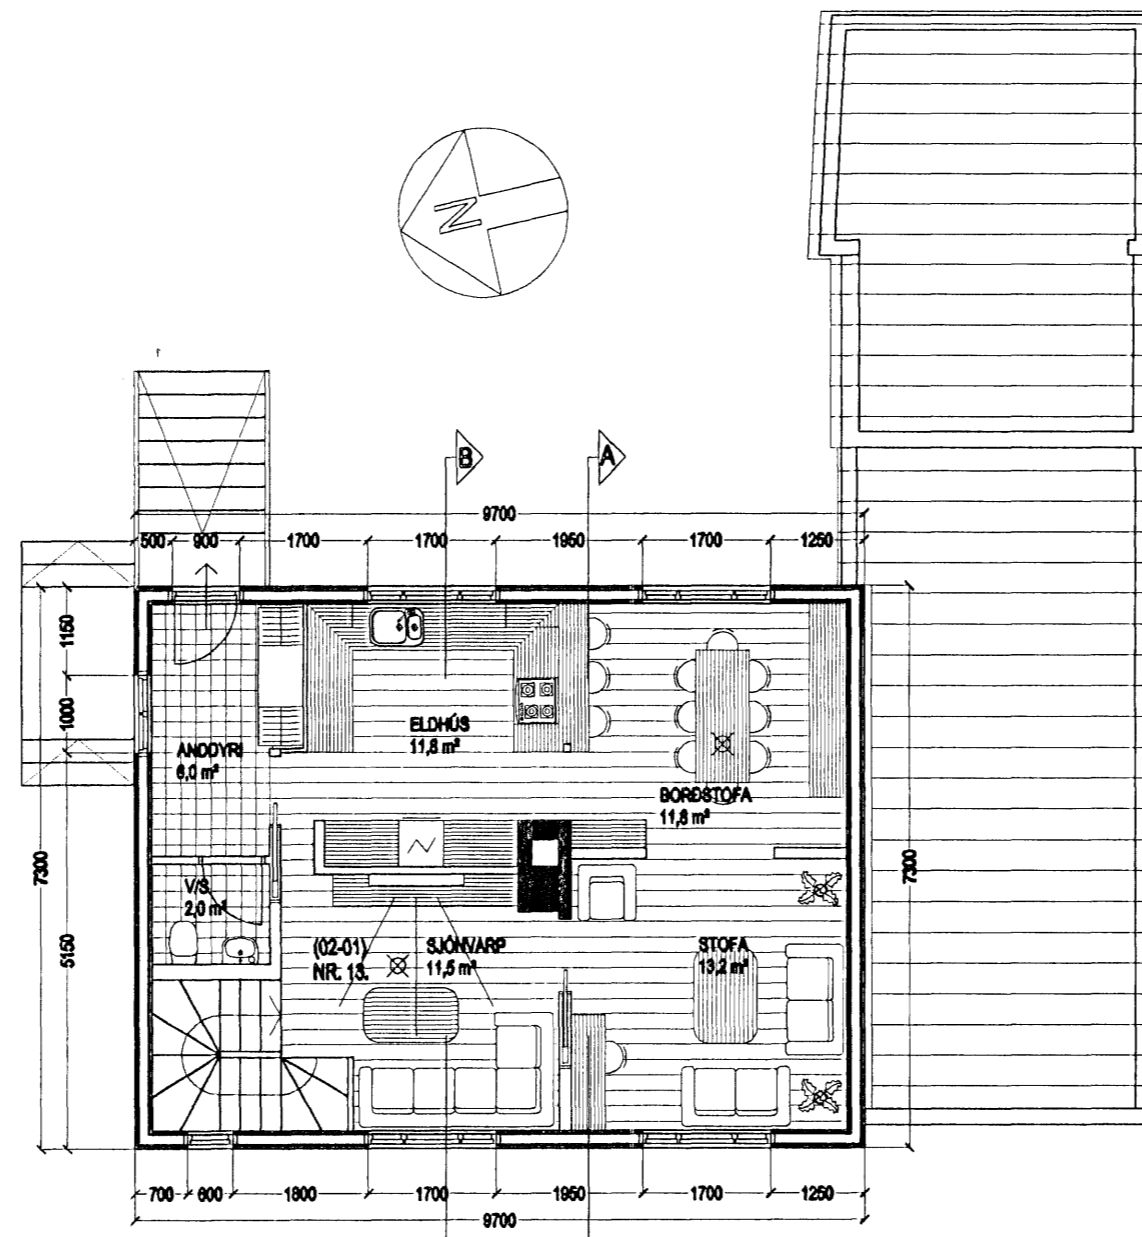

GRUNNMYND 1. HÆÐ, MKV. 1:100.