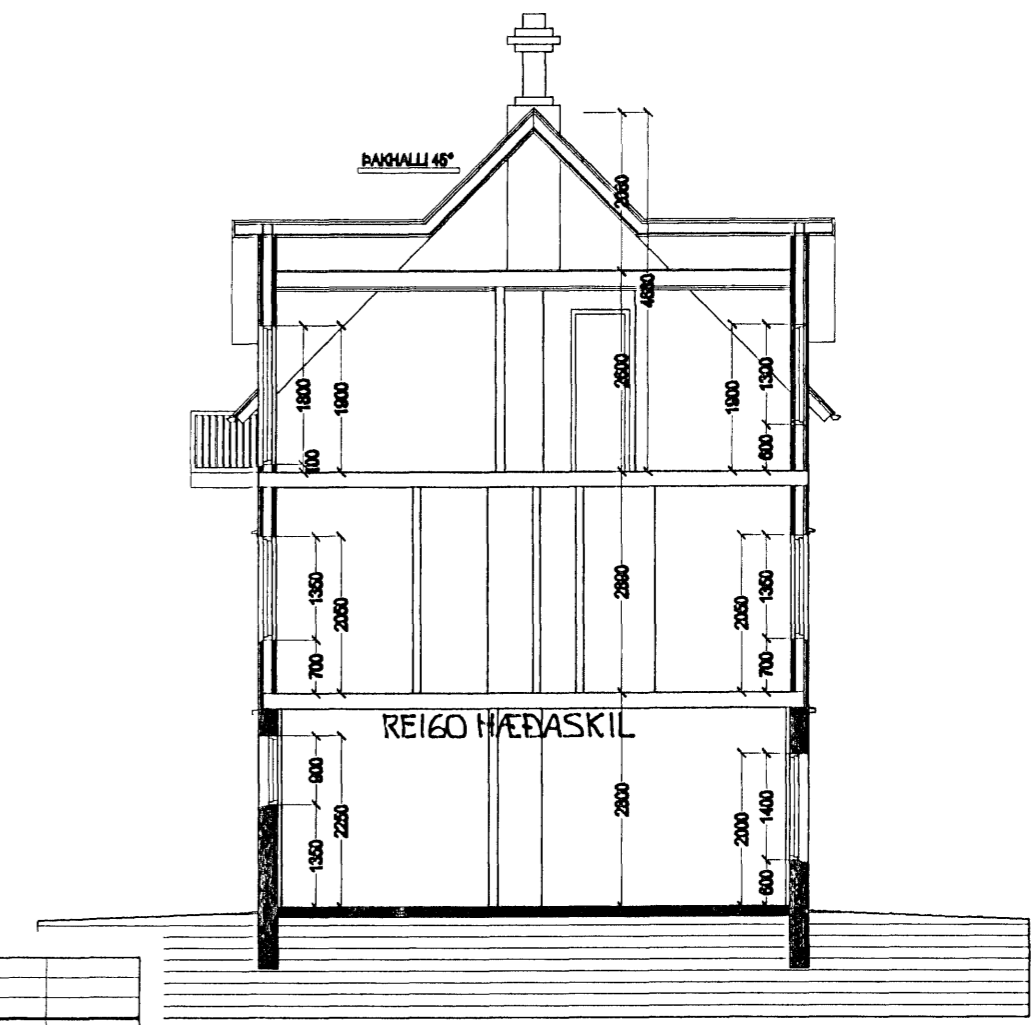

SNID B-B, MKV. 1:100.

Samþykkt
01 APR 2009
Byggingafulltrúi Hafnarfirði
F.h. Sigurður Steinar Jónsson

Skráningartafa: Suðurgata 13 Hafnarfirði.		Skrásetjari: Víktor Þór Sigurðsson														
Landnúmer: 122510		Kennitala: 200369-4759														
Matshlutanúmer: 01		Útgáfa: 4.016														
Uppskipting og lýsing		Dags.: 12.3.2009														
D0	D1	D2	D3	D4	D5	D6	D7	D8	D9	D10a	D10b	D11	D12	D16	D17	
Lokun	Rými	Notkun	Höfuð- flakkun	Eignar- hald	Botnréttur	Málréttur	Sígar	Cp	Brútréttur	Brútréttur	Salarhæð	Salarhæð	Brútréttur	Nettréttur	Brútréttur	Skjaliréttur
	hæð-röð	leiti			m²	m²	m²	m²	sp + 1.8	min	max	rúmmál m³	m²	m²	skjaliréttur	rúmmál m³
		Matshluti			321.3	0.0	4.2	3.4	267.1	4.7		794.9	218.4	262.4		608.749
		Botn														25.8
	01	1. hæð			128.9	0.0	0.0	0.0	128.9	0.0		362.3	105.6	128.9		159.600
A	0101	Ibúð	N	0101	70.8				70.8		2.80	2.80	198.2	57.0	70.8	2.80
A	0102	Bílgeymsla	B	0102	34.8				34.8		2.60	3.10	97.9	29.4	34.8	2.81
A	0103	Geymsla	N	0201	23.3				23.3		2.60	3.00	66.2	19.2	23.3	2.84
	02	2. hæð			70.8	0.0	4.2	0.0	70.8	0.0		204.6	56.3	70.8		162.707
A	0201	Ibúð	N	0201	70.8		4.2		70.8		2.89	2.89	204.6	56.3	70.8	2.89
	03	3. hæð			70.8	0.0	0.0	3.4	67.4	4.7		178.6	56.5	62.7		146.900
A	0301	Ibúð	N	0201	70.8			3.4	67.4	4.7	2.60	2.60	178.6	56.5	62.7	2.60
C	0302	Svalir	S	0201	2.4				2.4						1.00	2.400
	04	Þakrymi			50.8	0.0	0.0	0.0	0.0	0.0		25.6	0.0	0.0		
A	0401	Þakrymi	V	0201	50.8				0.0		0.00	2.08	25.6	0.0	0.0	
Athugasemdir																
Samelnir summa																
Eignarhald																
	Eignar- hald	Notkun leiti	Brútréttur	Skjaliréttur	Sérséð m²	Sérséð m²	Sérséð m²	Sérséð m²	Sérséð m²	Sérséð m²	Sérséð m²	Sérséð m²	Sérséð m²	Sérséð m²	Sérséð m²	Sérséð m²
	0101	Ibúð	70.8	159.600	159.600											
	0102	Bílgeymsla	34.8	82.614	82.614											
	0201	Ibúð	158.9	368.535	368.535											
	Alls		262.4	608.749	608.749											

SUÐURGATA 13 HAFNARFIRÐI.

SIGURÐUR ÞORVARÐARSON BYGGINGAFRÆÐINGUR BÍ.
KT. ADALHÖNNUDAR: 141250-4189.
STH. TEIKNISTOFAN EHF. KT. 510298-2769.
STRANDGÖTU 11, 220 HAFNARFIRÐI.
SÍMI: 5651510, NETFANG: TEIKNISTOFAN@SIMNET.IS

SKÝRINGAR:	ADALUPPDRÁTTUR.
TEIKNING:	GRUNNMYNDIR, SNID & SKRÁNINGARTAFLA.
MÆLIKVARÐI:	1:100.
UNDIRSKRIFT:	18/3 09 [Signature]
BLAÐ NR: 1 AF 2.	DASSETNING: 12 MARS 2009.
BREYTT.