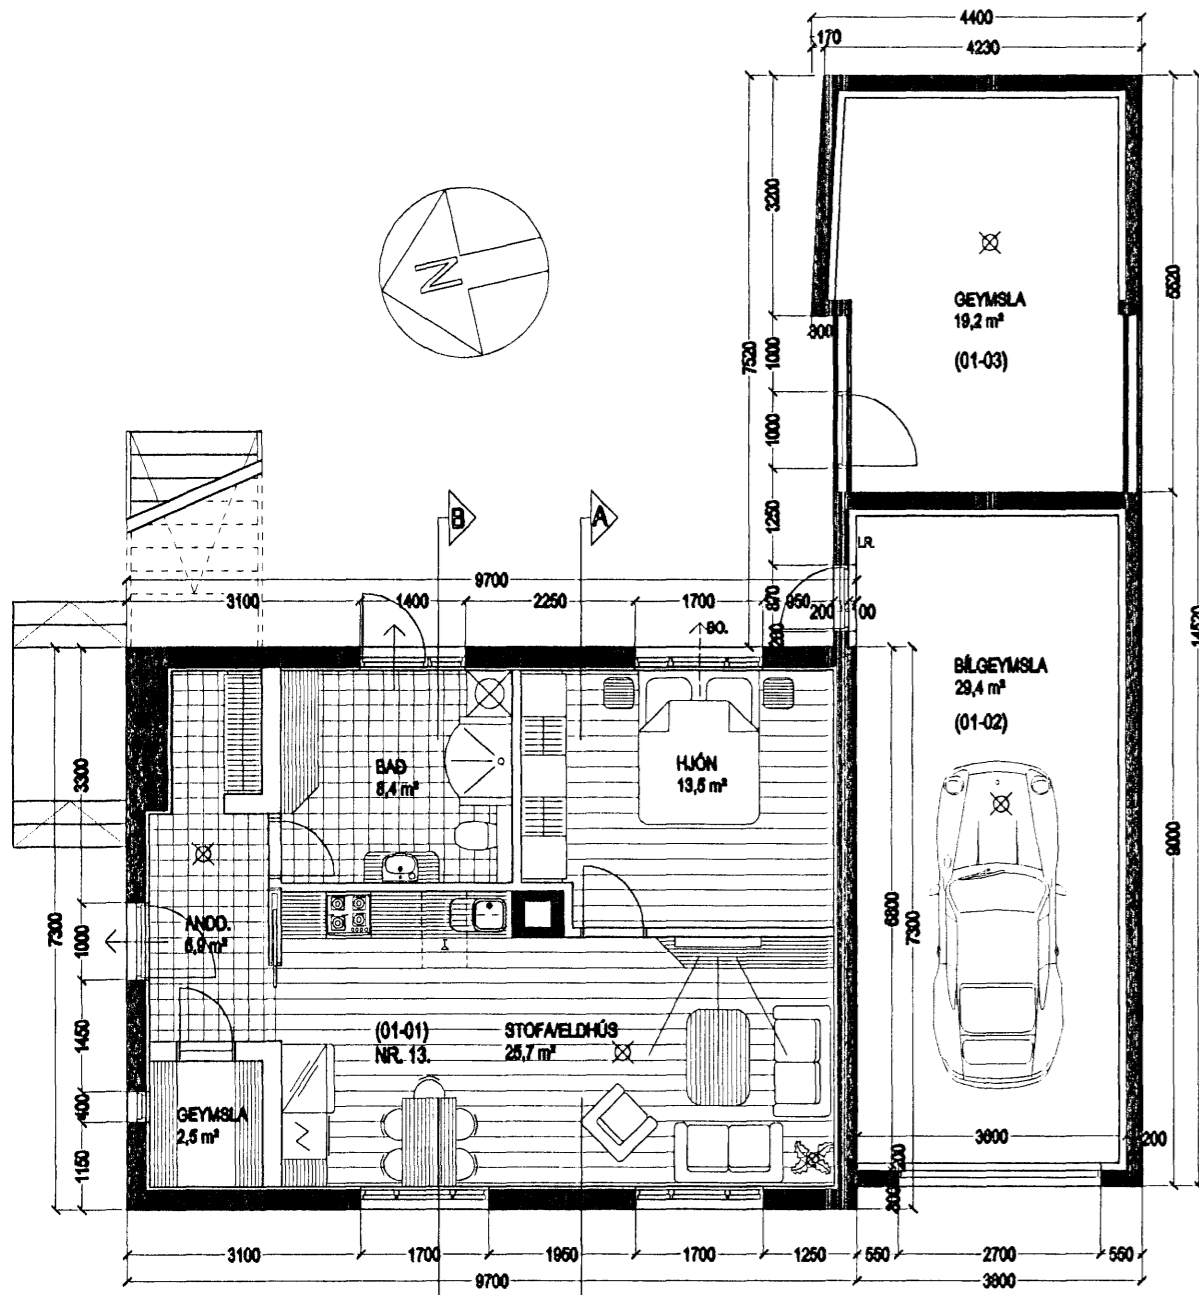

SUÐURGATA 13 HAFNARFIRÐI.

GRUNNMYND KJALLARI, MKV. 1:100.