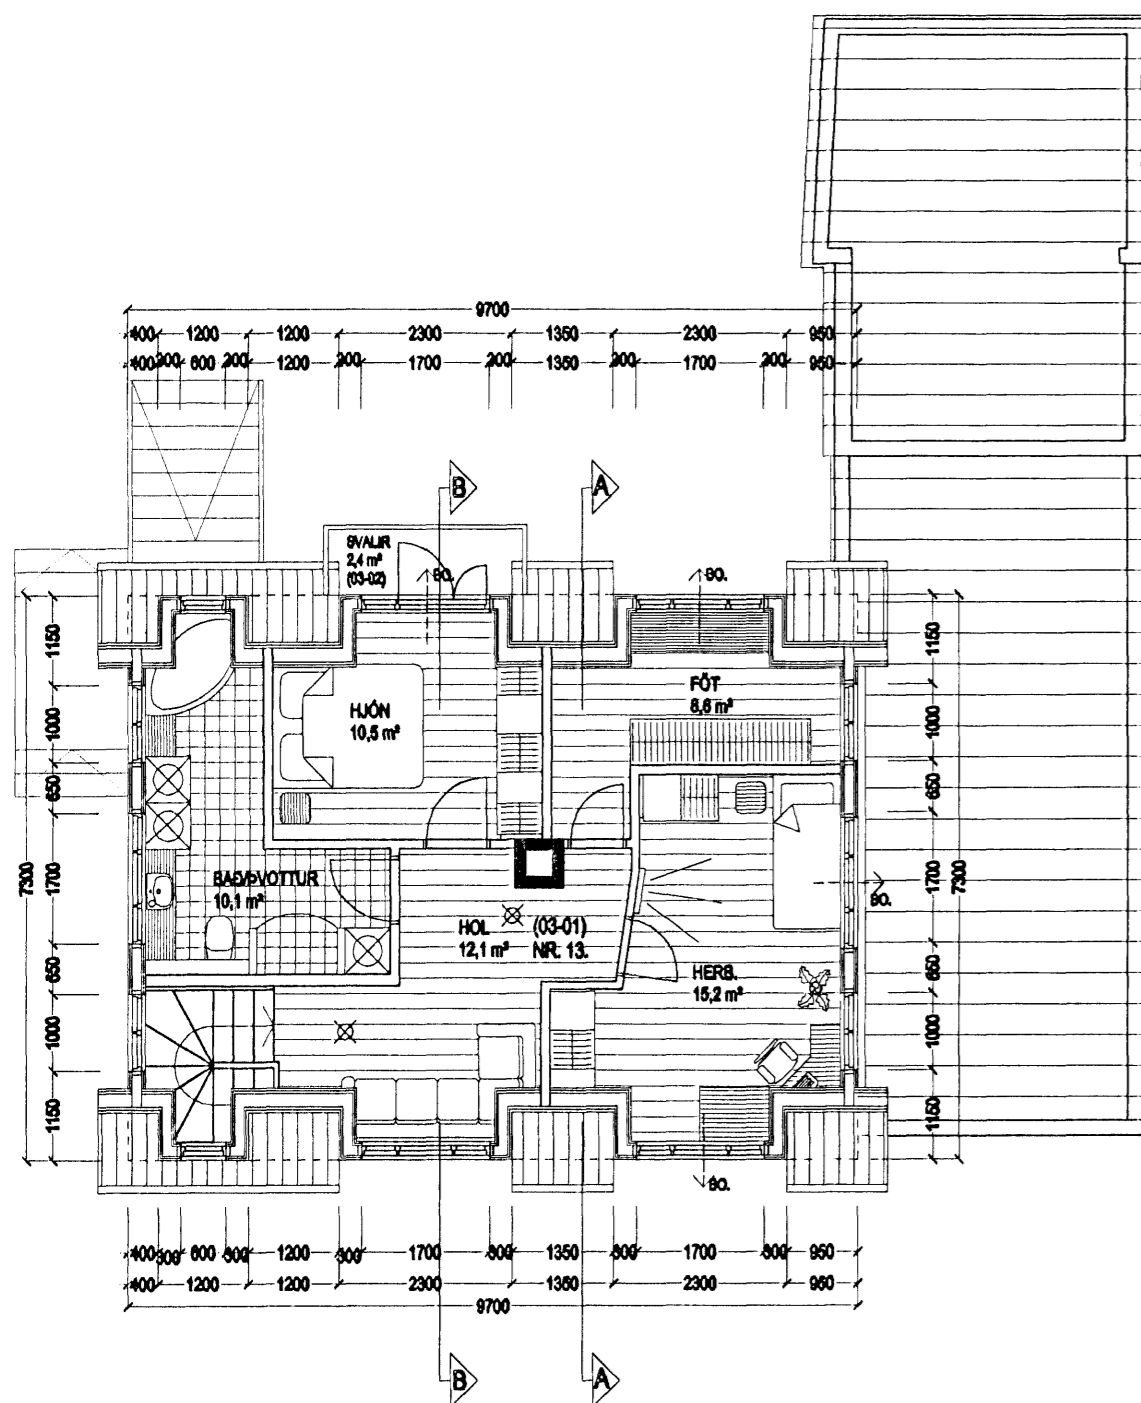

GRUNNMYND 2. HÆÐ, MKV. 1:100.