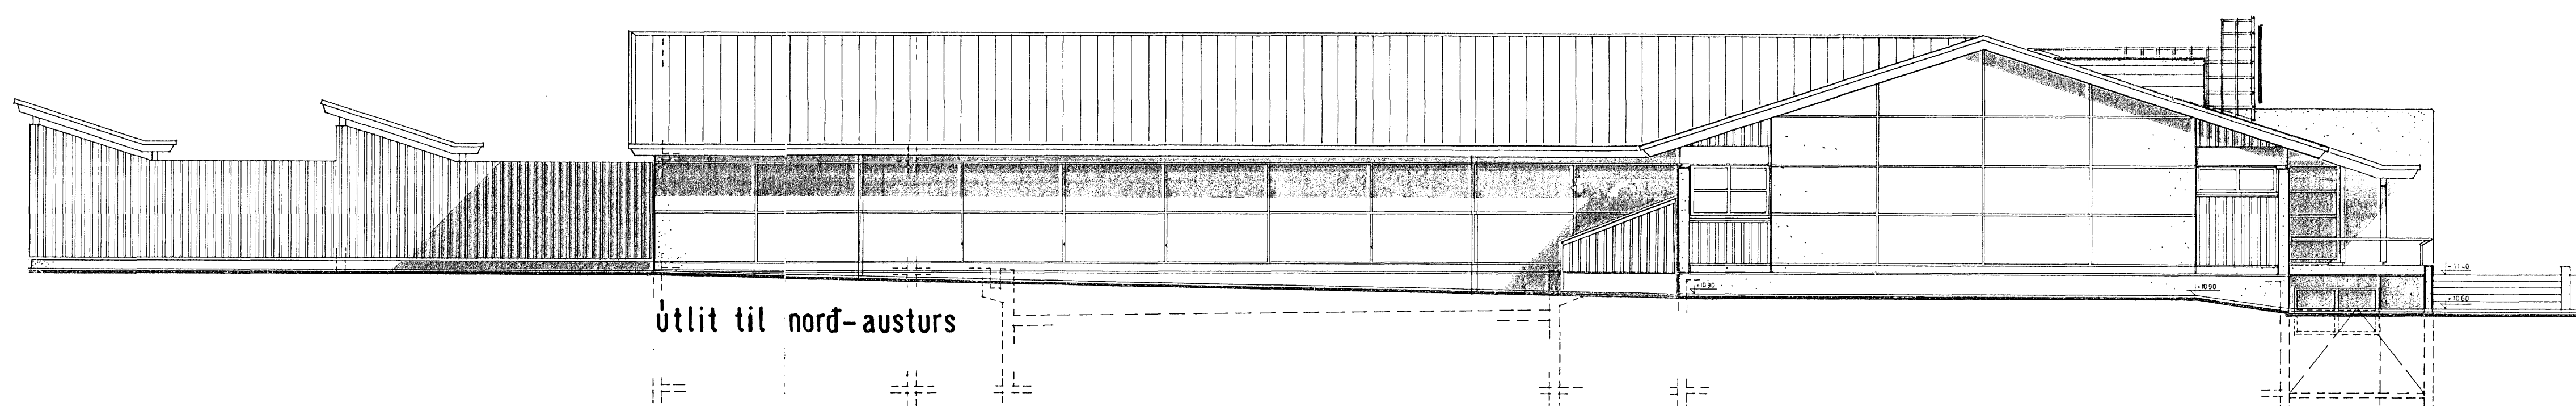

útlit til norð-austurs

Sigurður Adalsteinsson

BR. 14.04.2001/SKILTI
15.12.1987

sundlaug í sudurbæ, hafnaríndi

ÚTLIT
skif nr. 006
skil nr. 1:200
daga. 02.09.1985
tekið af
Sigurður Adalsteinsson, arkitekt, (a)