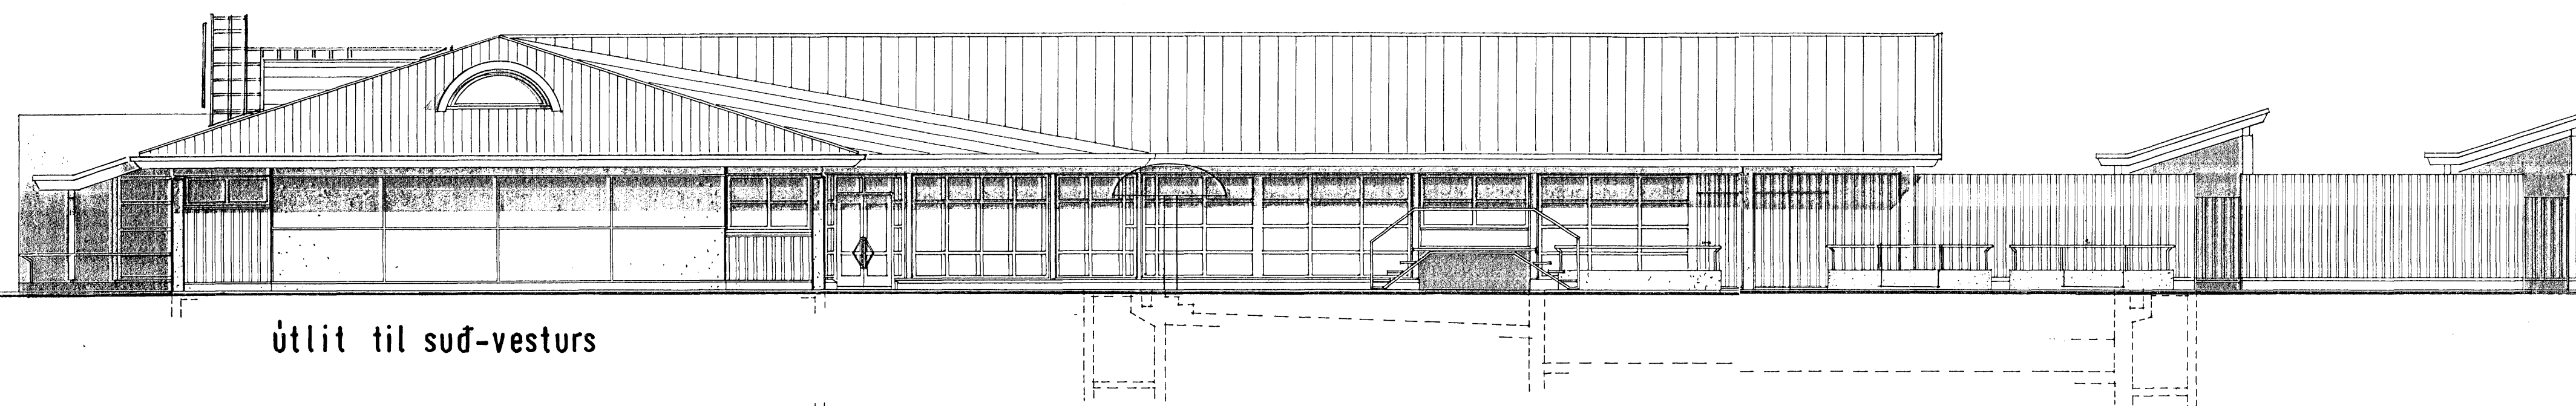

Sampykki þætti
15. DEZ 2009
Byggingafræðingur
R.H. Jón Sigurðsson

útlit til suð-vesturs