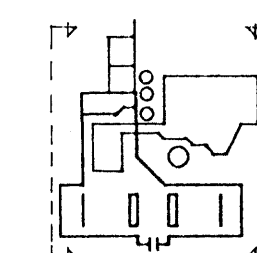

sundlaug í sudurbæ, hafnaríndi

ÚTLIT
skif nr. 006
skil nr. 1:200
daga. 02.09.1985
tekið af
Sigurður Adalsteinsson, arkitekt, (a)