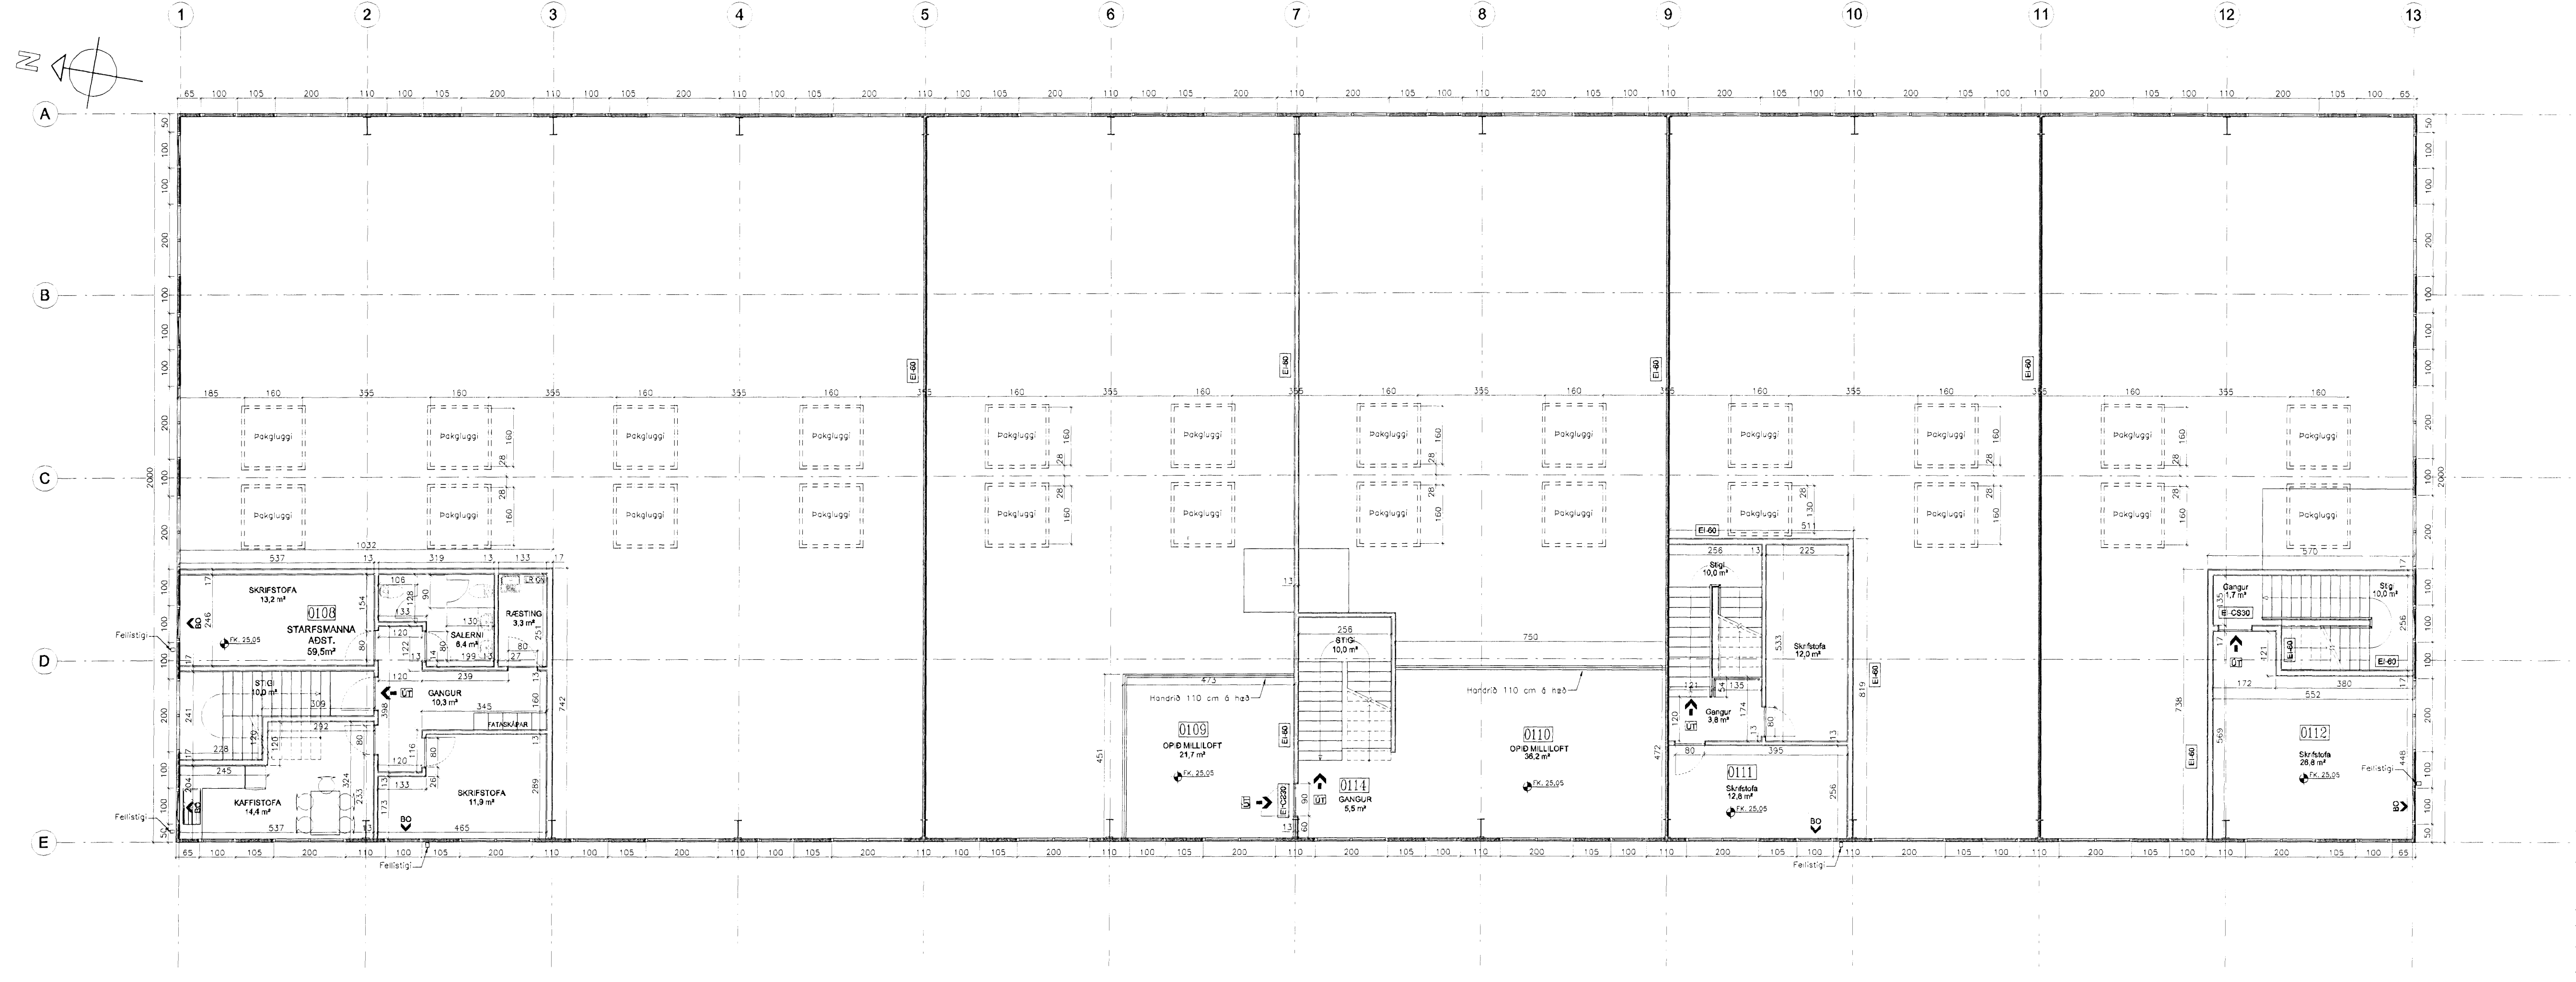

GRUNNMYND 1.HÆÐ 1:100

GRUNNMYND 2.HÆÐ 1:100

E	28.11.2008	Breyting á milli lofti
D	6.10.2008	Breyting á innra skipulagi
C	18.07.2007	Leiðrétta rýmsmæðing
B	22.06.2007	Bæta við rýmsmæðing
A	28.02.2007	Breytingar á texta og þakgluggum
ÚTG.	DAGS.	BREYTINGAR

Stuðnúmer 3
 220 Hafnarfjörði
 kt. 310855-5299