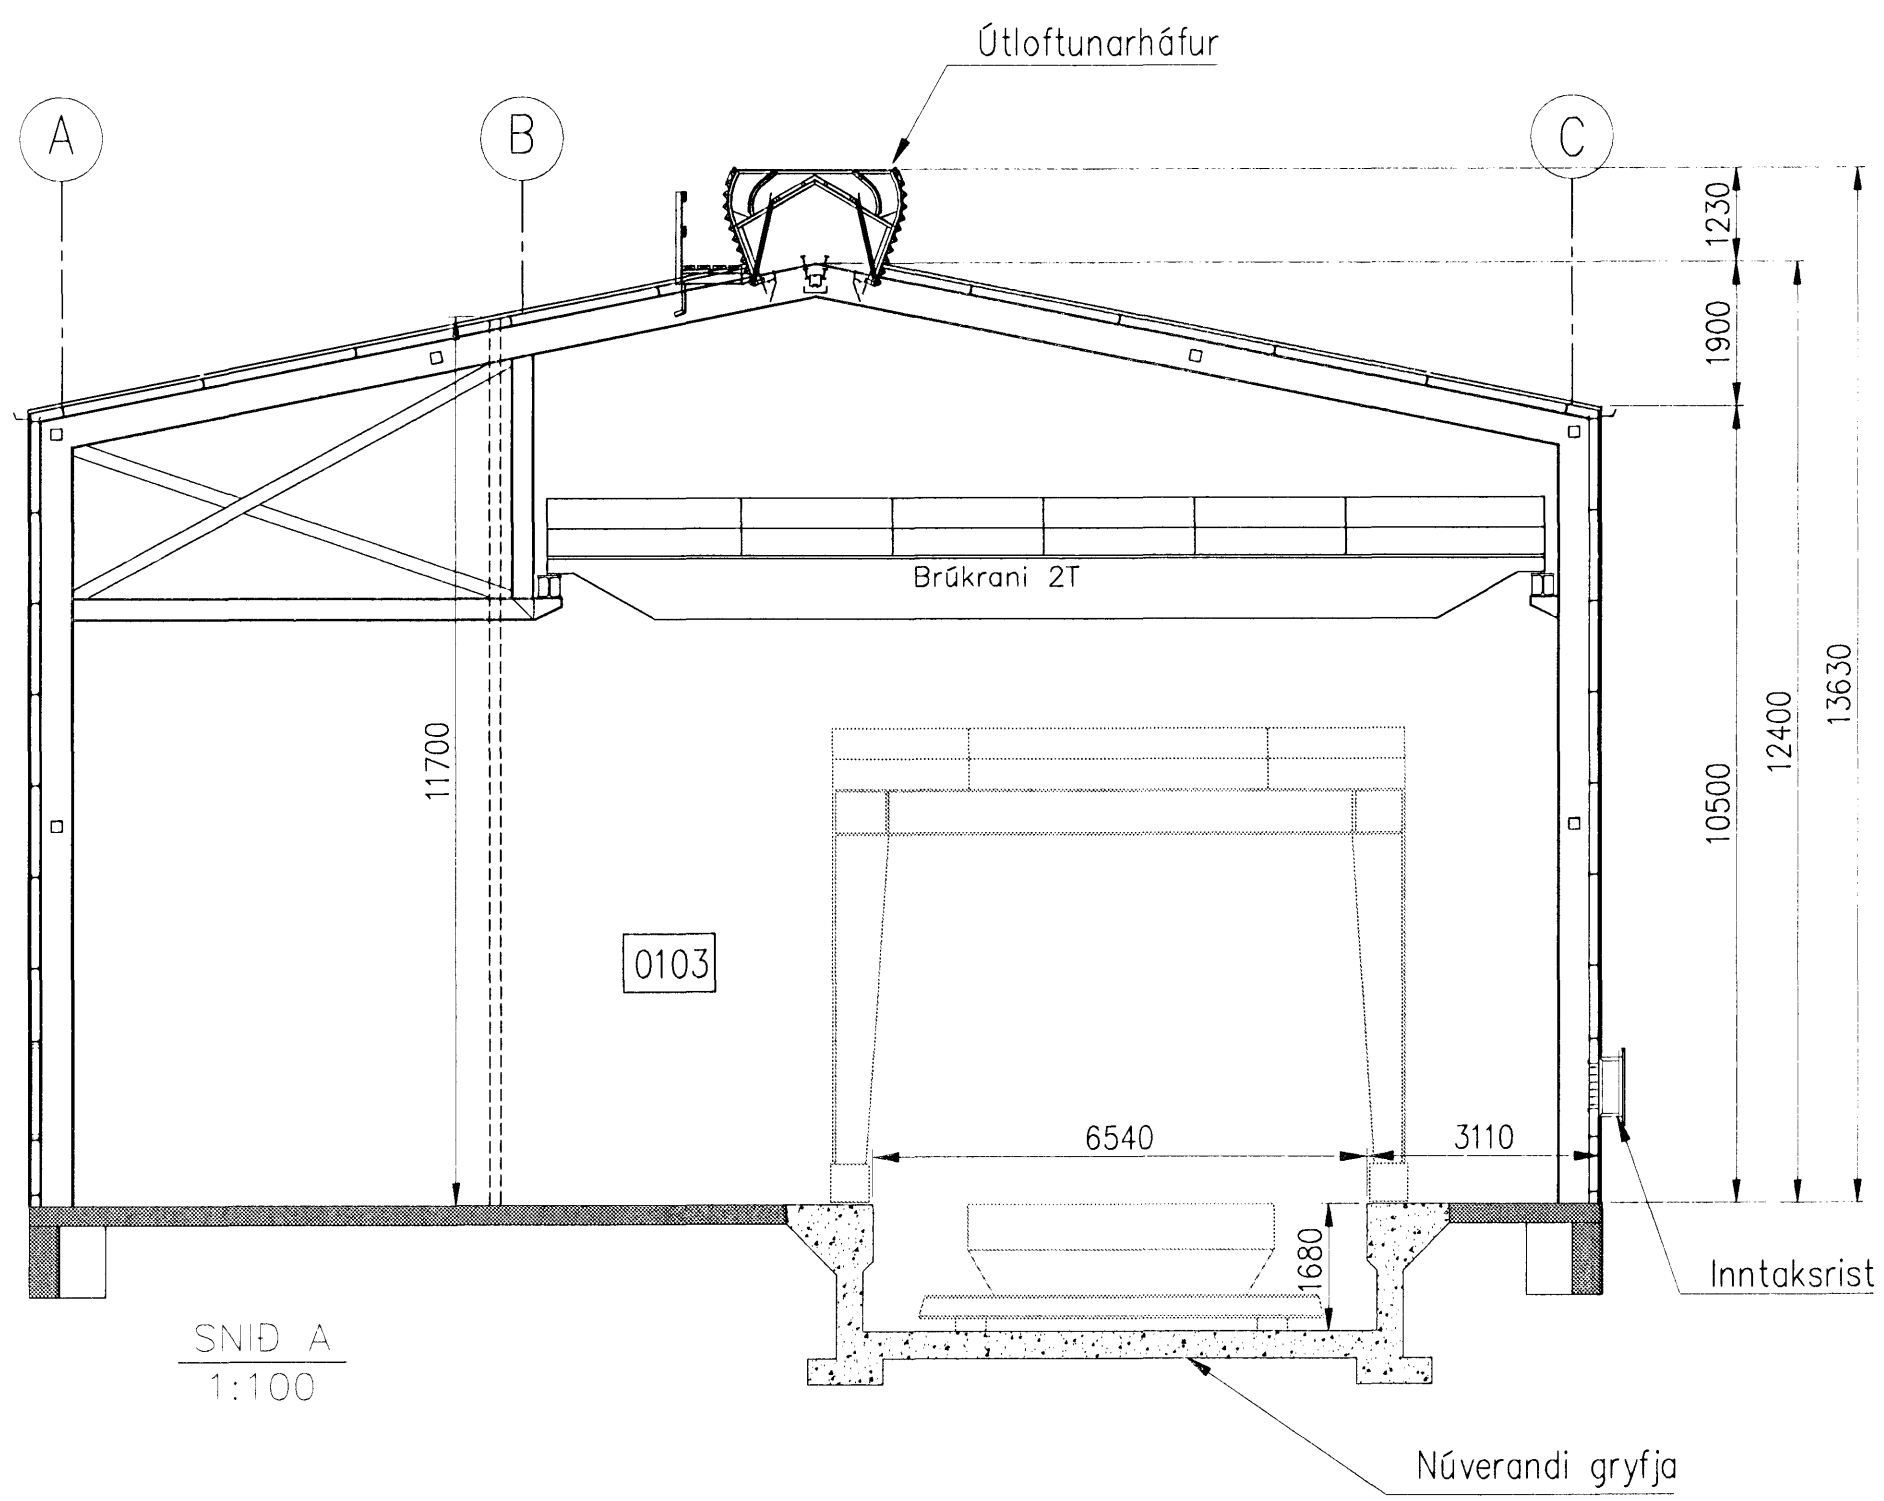

Sampykkt
29 Okt, 2008
Bjarki Johannesson
Skulags- og byggingartullinn

GRUNNMYND
1:100

Skýringar:
Explanations:

Fjöldi stúka Number of pieces	Stærð Size	Átrið Item	Efni Material	sg. st. Weight (kg)	Stærð Scale	Áthugasemir Remarks
IV	III	Kersmiðja			A1	1:100
		Viðbygging við kersmiðju			5110	01224
		Grunnmynd			UK1	
		Fjarhitun			185301	
		AM	29.01.08	PRG	185301	
		ALCAN PRIMARY METAL EUROPE			185301	
		ISAL				
		Stráumvik				
		IS-222 Hafnarforður