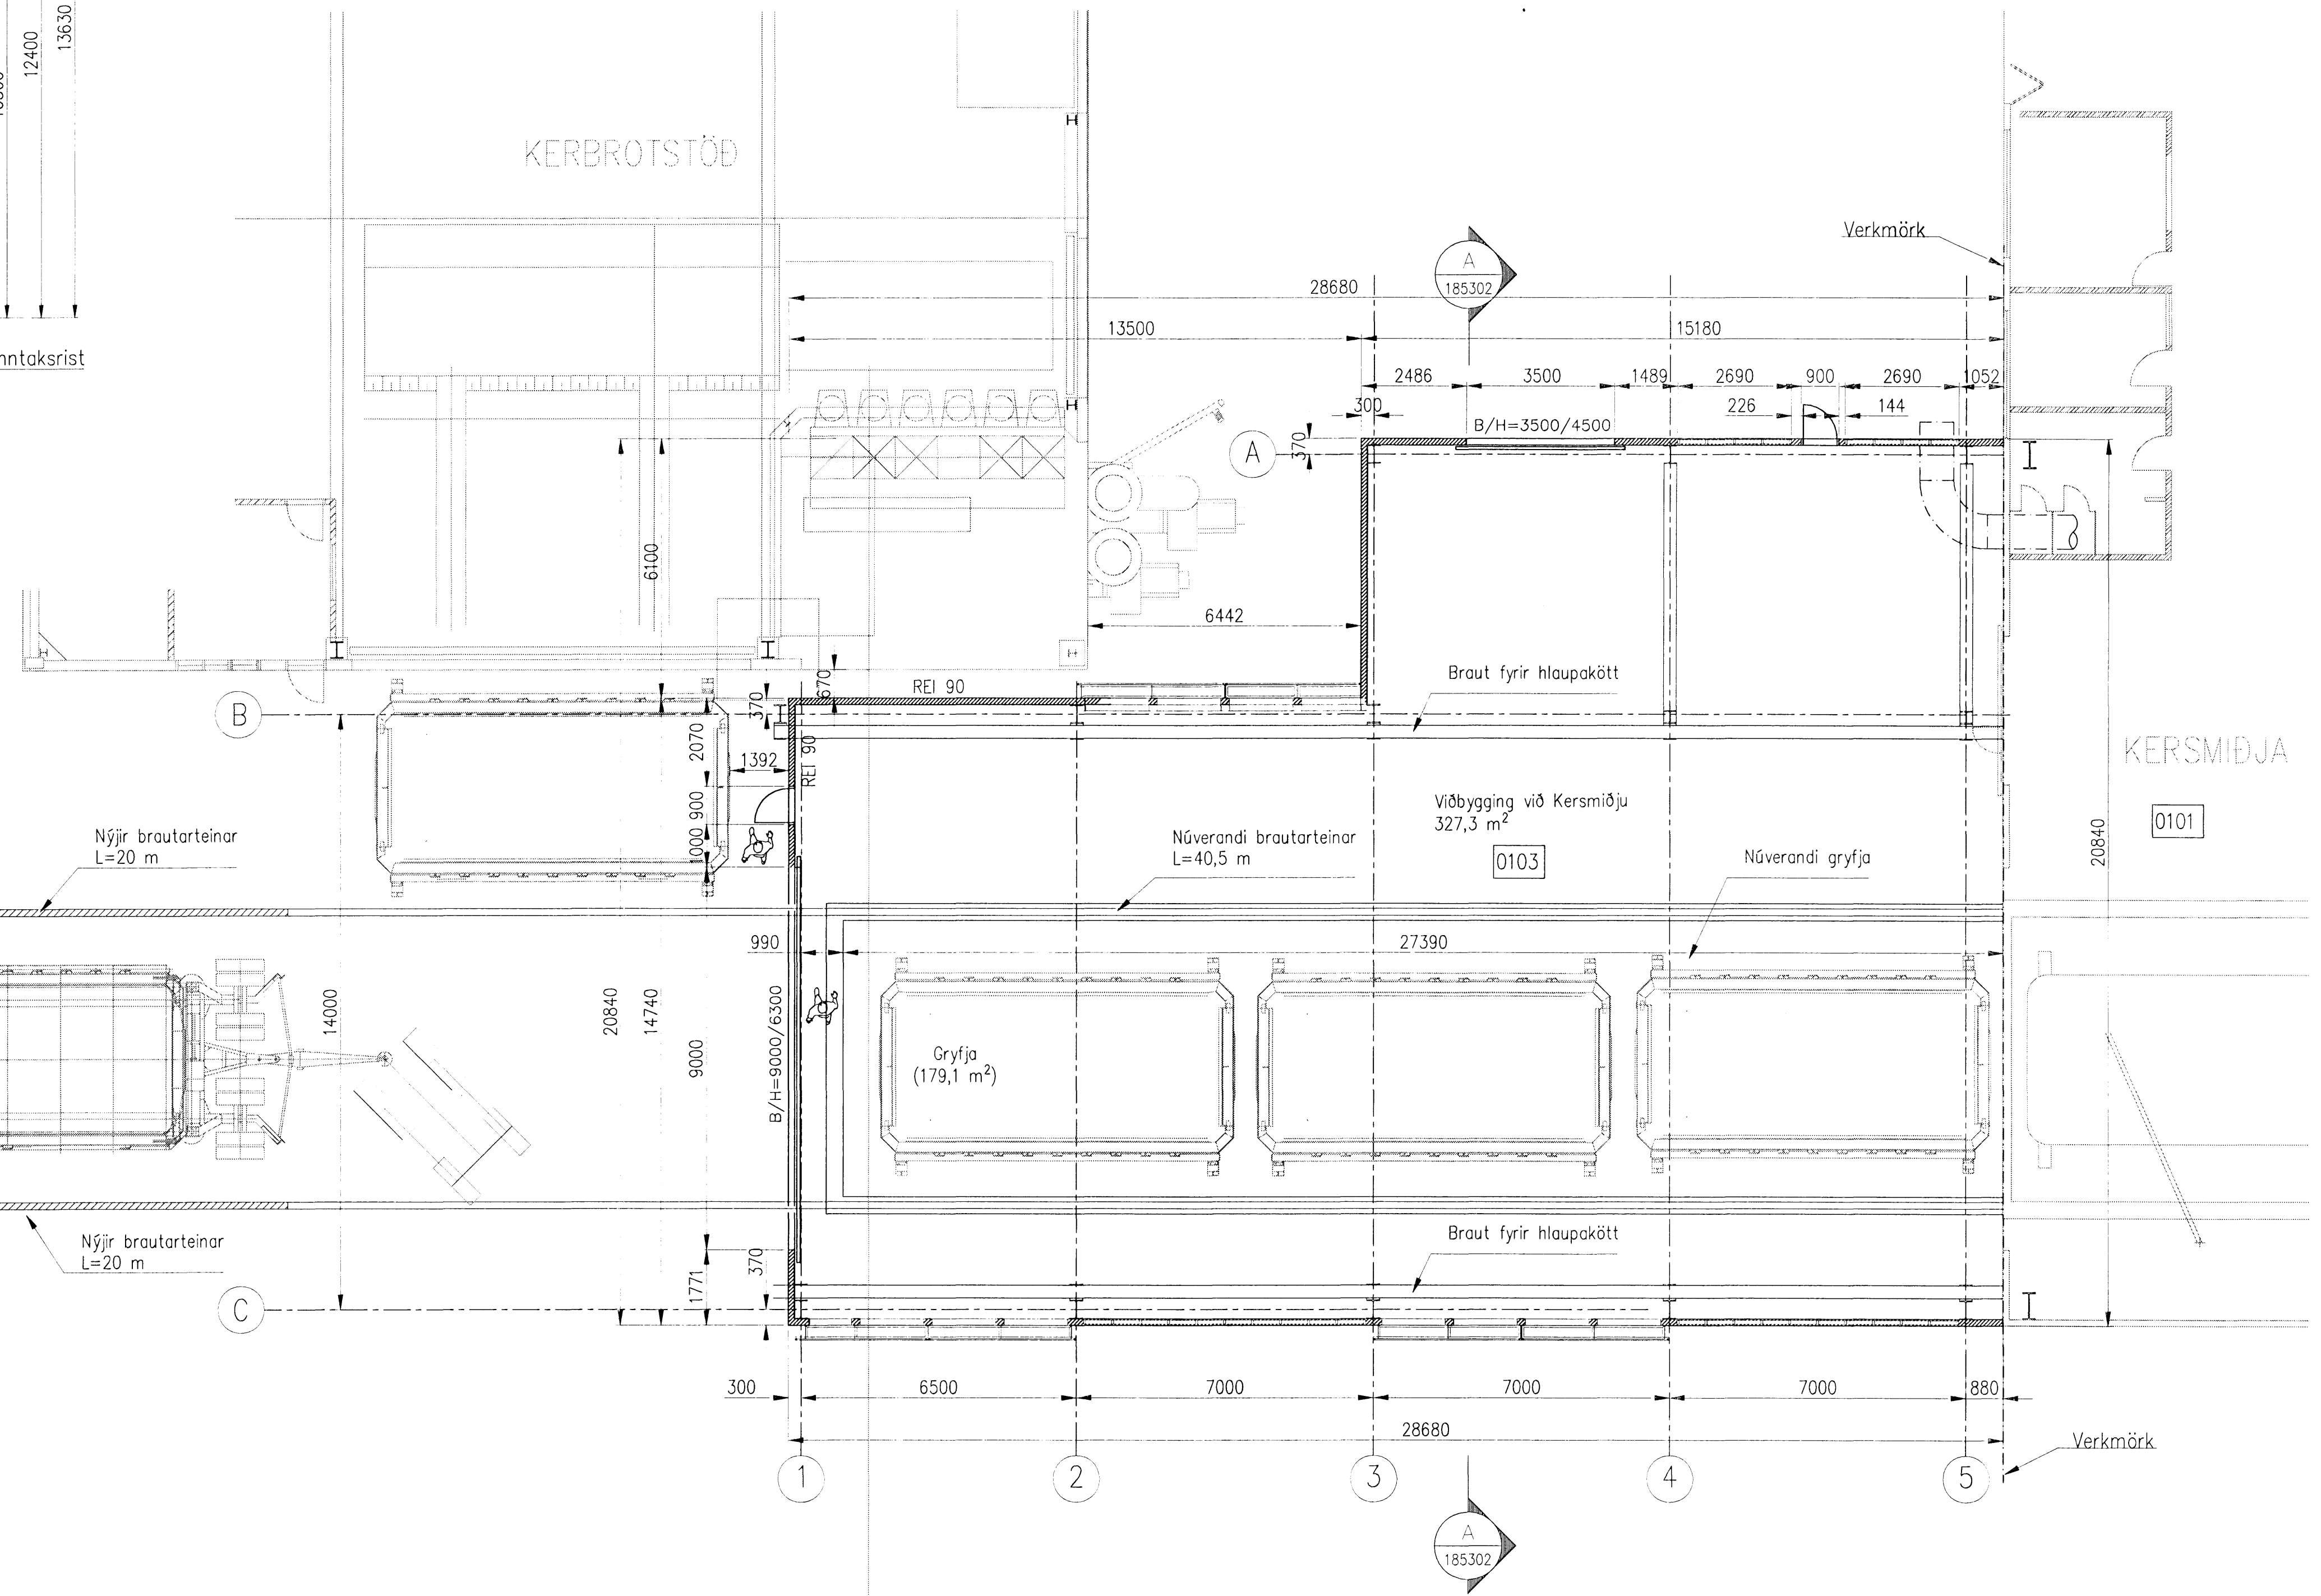

Sampykkt
29 Okt, 2008
Bjarki Johannesson
Skulags- og byggingartullinn

GRUNNMYND
1:100

Skýringar:
Explanations:

Fjöldi stúka Number of pieces	Stærð Size	Átrið Item	Efni Material	sg. st. Weight (kg)	Stærð Scale	Áthugasemir Remarks
IV	III	Kersmiðja			A1	1:100
		Viðbygging við kersmiðju			5110	01224
		Grunnmynd			UK1	
		Fjarhitun			185301	
		AM	29.01.08	PRG	185301	
		ALCAN PRIMARY METAL EUROPE			185301	
		ISAL				
		Stráumvik				
		IS-222 Hafnarforður