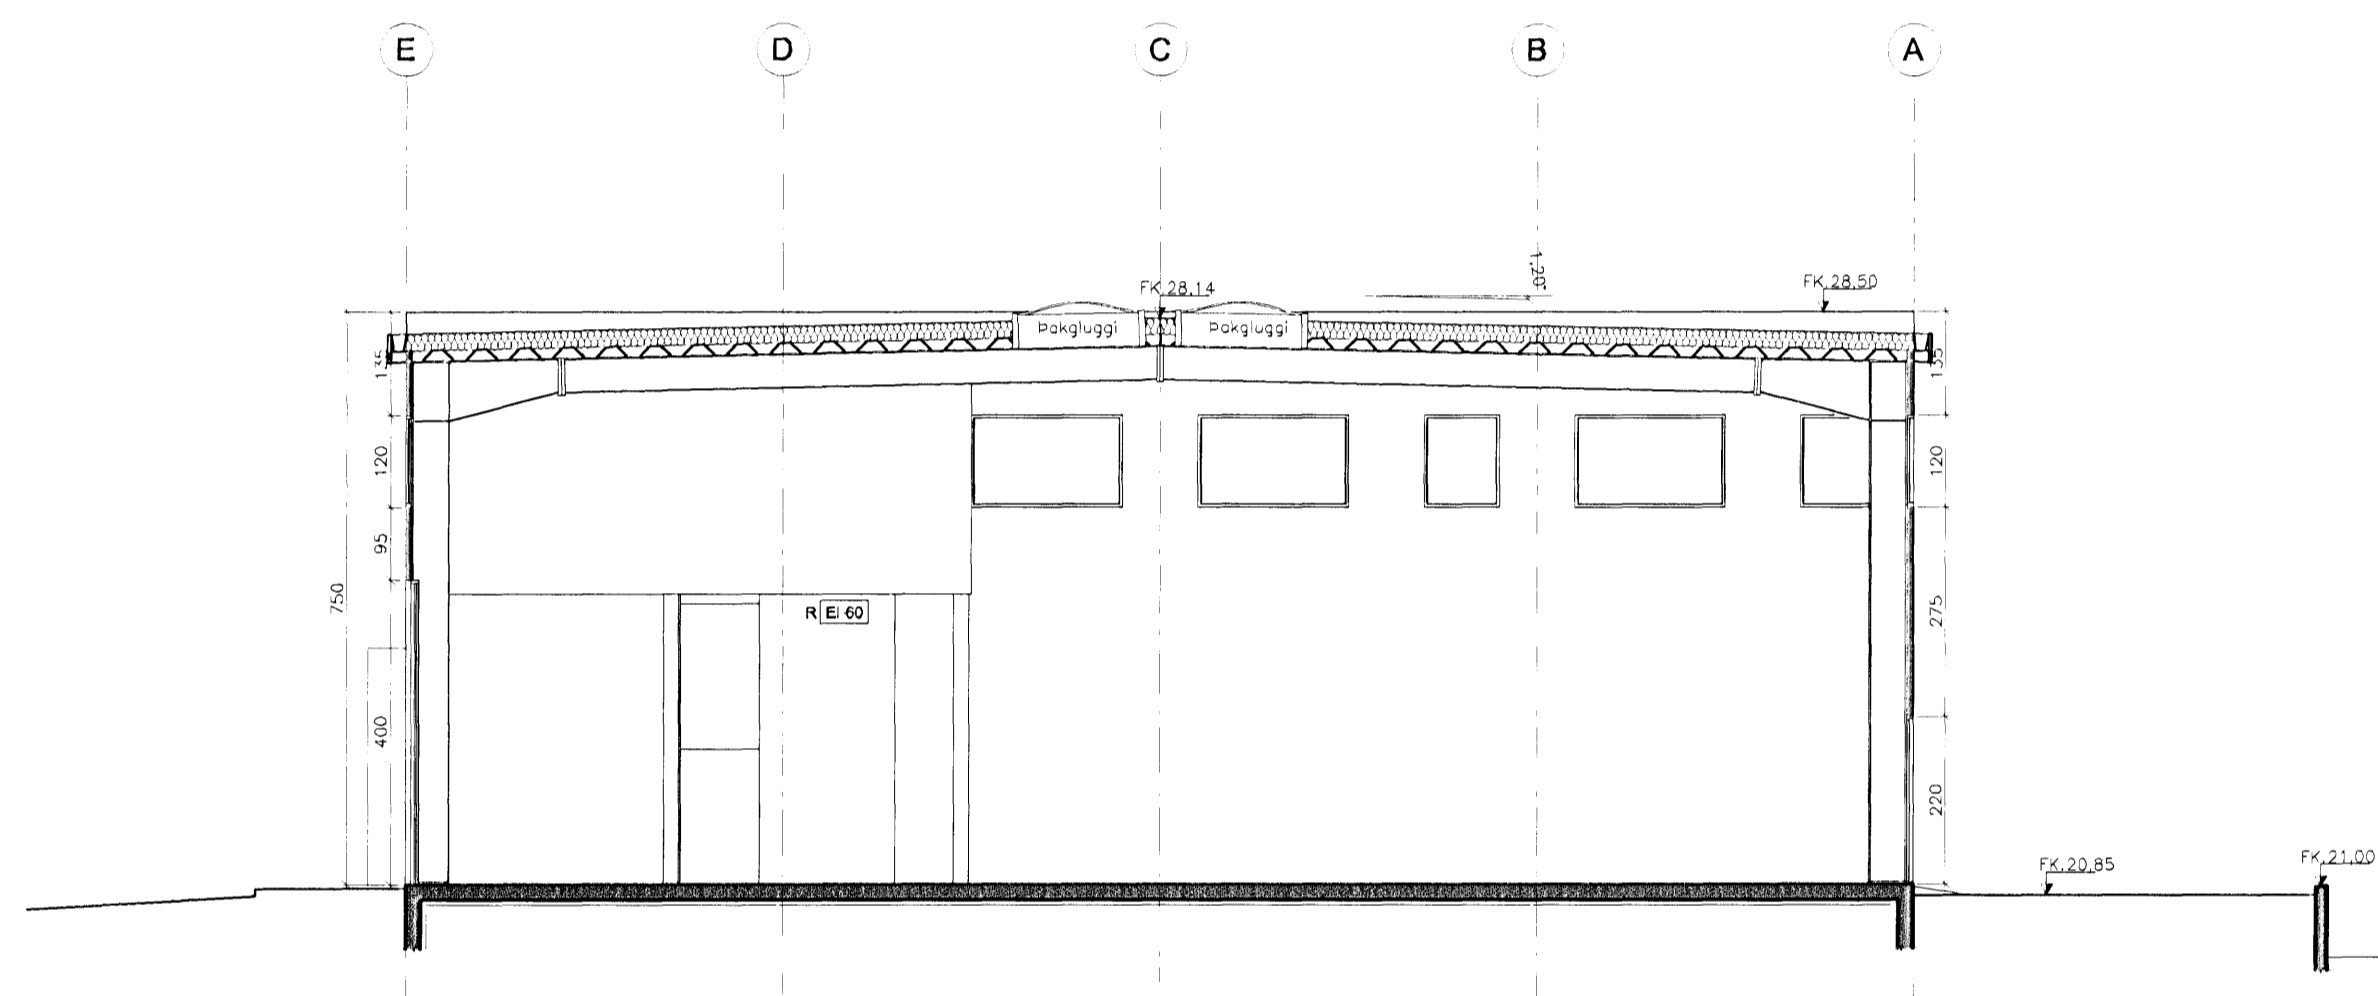

SNID A-A 1:100

SNID B-B 1:100

SNID C-C 1:100

SNID D-D 1:100

B	6.10.2008	Breyting á innra skipulagi
A	28.02.2007	Breyting á staðsetningu sorptunnugeymslu
ÚTG.	DAGS.	BREYTINGAR

*Sigurður Sverrir Gunnarsson*

**SUÐURHELLA 7**  
**220 HAFNAFJÖRÐUR**  
**IDNADARHÚSNÆÐI**

SNEIDINGAR: VERNINGUR  
 A-A, B-B, C-C og D-D: KLÆFINGUR 1:100  
 ÚTGAFA: ÚTGAFA  
 ÚTGAFA: ÚTGAFA  
 ÚTGAFA: ÚTGAFA

ÚTGAFA Í GILDI: **B** TEKN.NR.: **20,004**

SAMÞYKKJUR: **Sigurður Sverrir Gunnarsson**  
 Suðurofti 3  
 220 Hafnarfjörður  
 t. 310655-5299