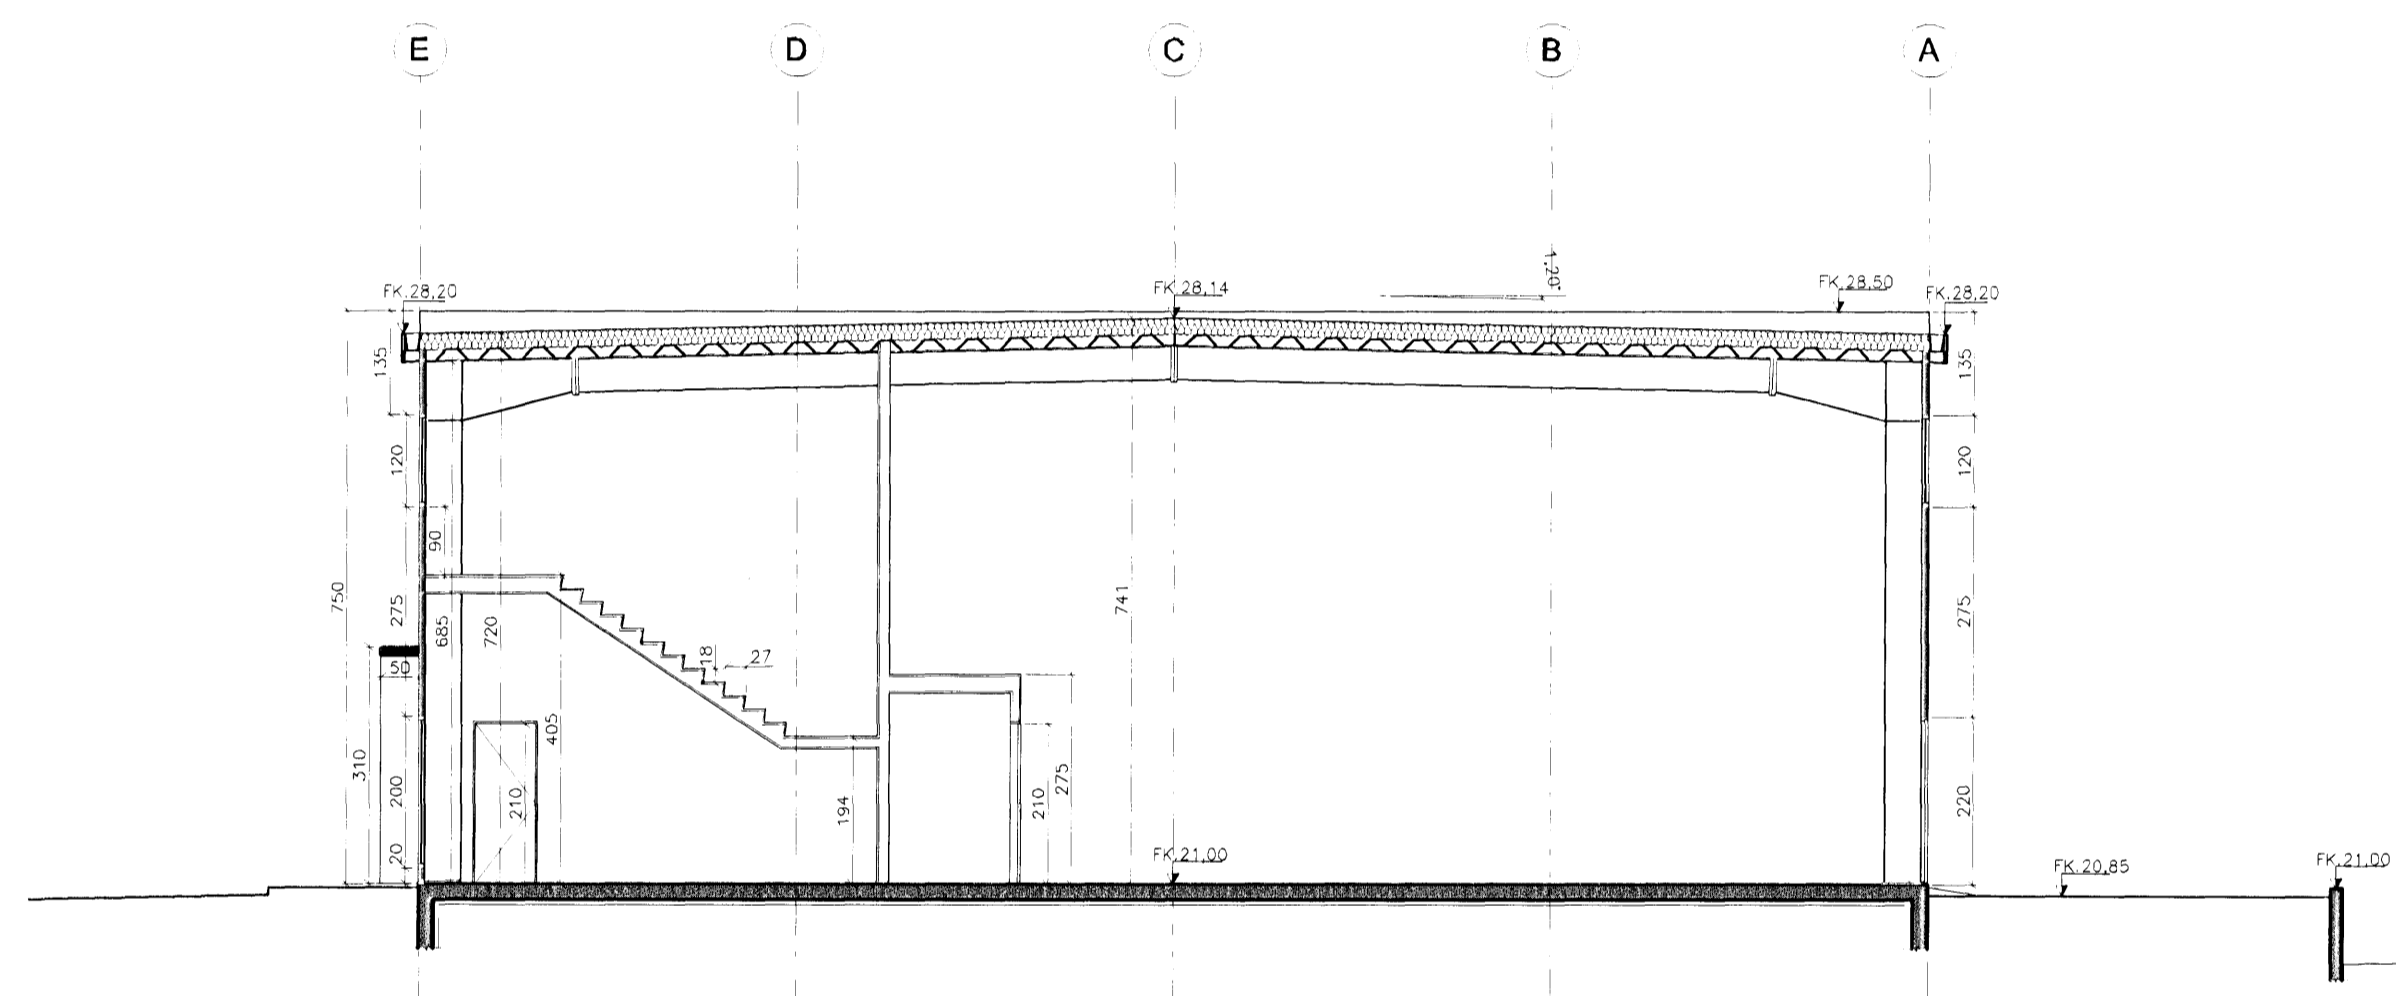

SNID A-A 1:100

SNID B-B 1:100

SNID C-C 1:100

SNID D-D 1:100

B	6.10.2008	Breyting á innra skipulagi
A	28.02.2007	Breyting á staðsetningu sorptunnugeymslu
ÚTG.	DAGS.	BREYTINGAR

*Sigurður Sverrir Gunnarsson*

**SUÐURHELLA 7**  
**220 HAFNAFJÖRÐUR**  
**IDNADARHÚSNÆÐI**

SNEIDINGAR: VERNINGUR  
 A-A, B-B, C-C og D-D: KLÆFINGUR 1:100  
 ÚTGAFA: ÚTGAFA  
 ÚTGAFA: ÚTGAFA  
 ÚTGAFA: ÚTGAFA

ÚTGAFA Í GILDI: **B** TEKN.NR.: **20,004**

SAMÞYKKJUR: **Sigurður Sverrir Gunnarsson**  
 Suðurofti 3  
 220 Hafnarfjörður  
 t. 310655-5299