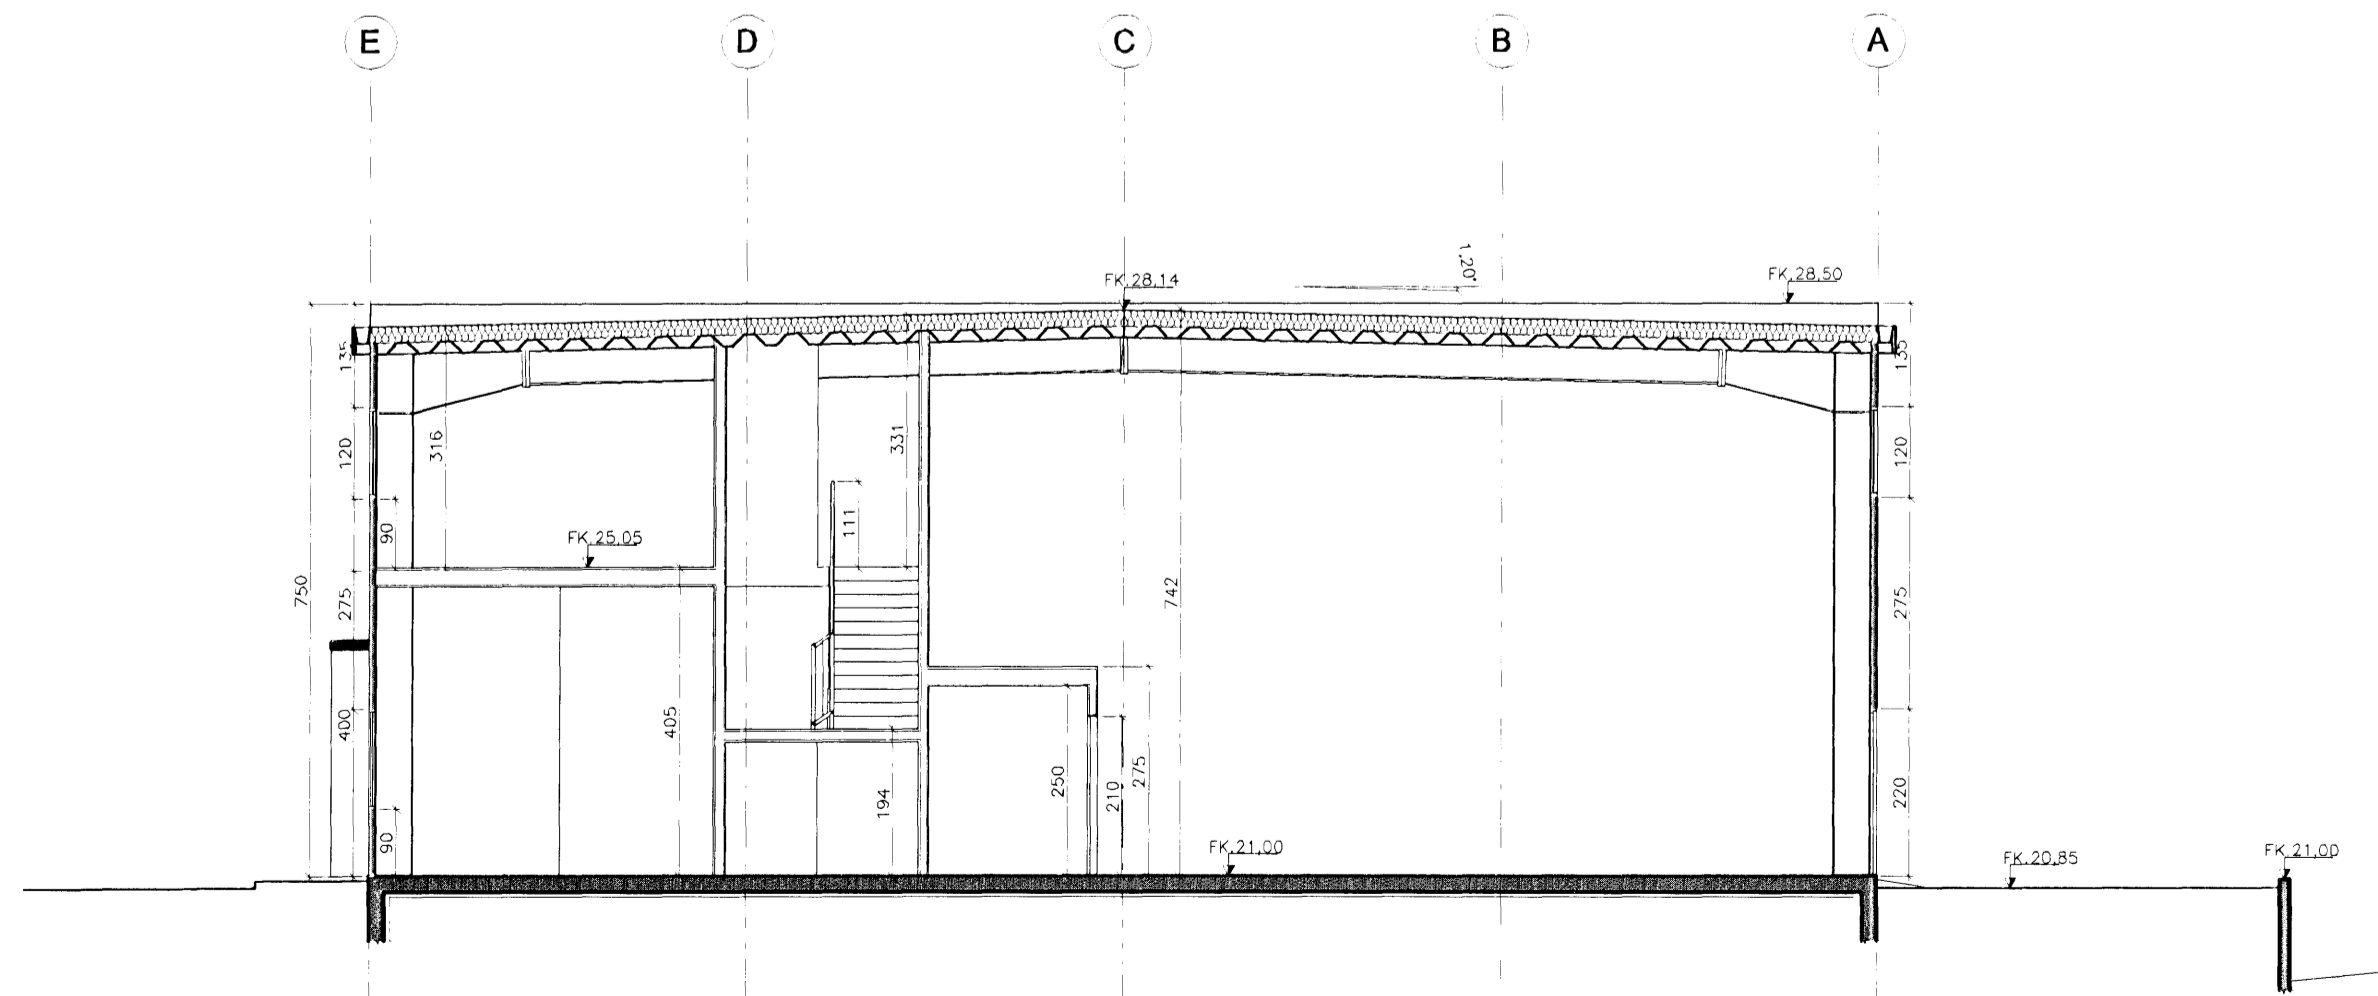

SNID A-A 1:100

SNID B-B 1:100

SNID C-C 1:100

SNID D-D 1:100

B	6.10.2008	Breyting á innra skipulagi
A	28.02.2007	Breyting á staðsetningu sorptunnugeymslu
ÚTG.	DAGS.	BREYTINGAR

*Sigurður Sverrir Gunnarsson*

**SUÐURHELLA 7**  
**220 HAFNAFJÖRÐUR**  
**IDNADARHÚSNÆÐI**

SNEIDINGAR: VERNINGUR  
 A-A, B-B, C-C og D-D: KLÆFINGUR 1:100  
 ÚTGAFA: ÚTGAFA  
 ÚTGAFA: ÚTGAFA  
 ÚTGAFA: ÚTGAFA

ÚTGAFA Í GILDI: **B** TEKN.NR.: **20,004**

SAMÞYKKJUR: **Sigurður Sverrir Gunnarsson**  
 Suðurofti 3  
 220 Hafnarfjörður  
 t. 310655-5299