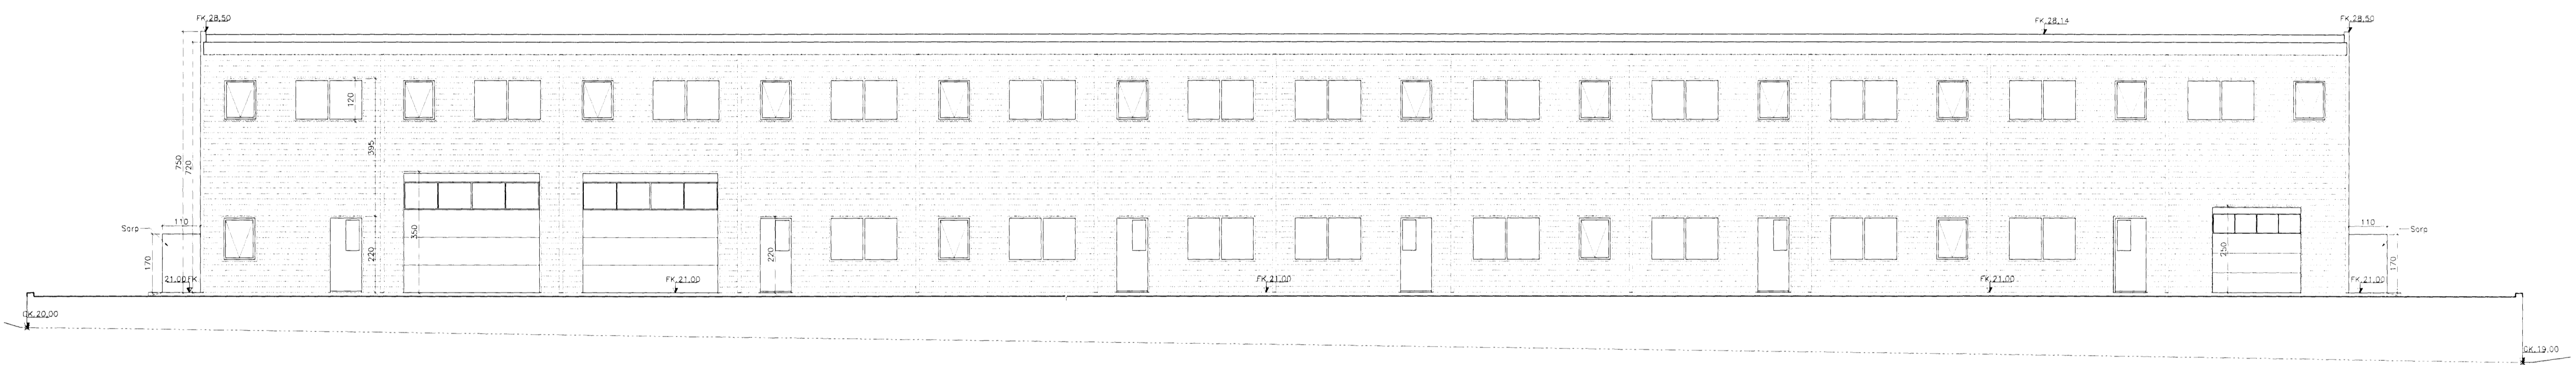

Samþykkt  
 1. Mj 20.8  
 Bjarni Veðmónsson  
 Skipulags- og Byggingarfræðingur

ÚTLIT VESTUR 1:100

ÚTLIT AUSTUR 1:100

ÚTLIT SUÐUR 1:100

ÚTLIT NORÐUR 1:100

A	28.02.2007	Breyting á staðsetningu sorptunnugrymslu
ÚTG.	DAGS.	BREYTINGAR

*Sig. Sverrir Gunnarsson*

**SUÐURHELLA 7**  
**220 HAFNAFJÖRÐUR**  
 IÐNAÐARHÚSNÆÐI

ÚTLIT  
 VERMUR: -  
 KVARD: 1:100  
 DAGS: 31.01.2007

HÖNNUNO: Vörðinnsson kt. 081059-7179

ÚTGÁFA I GILDI: **A** TEKN.NR.: **20,003**