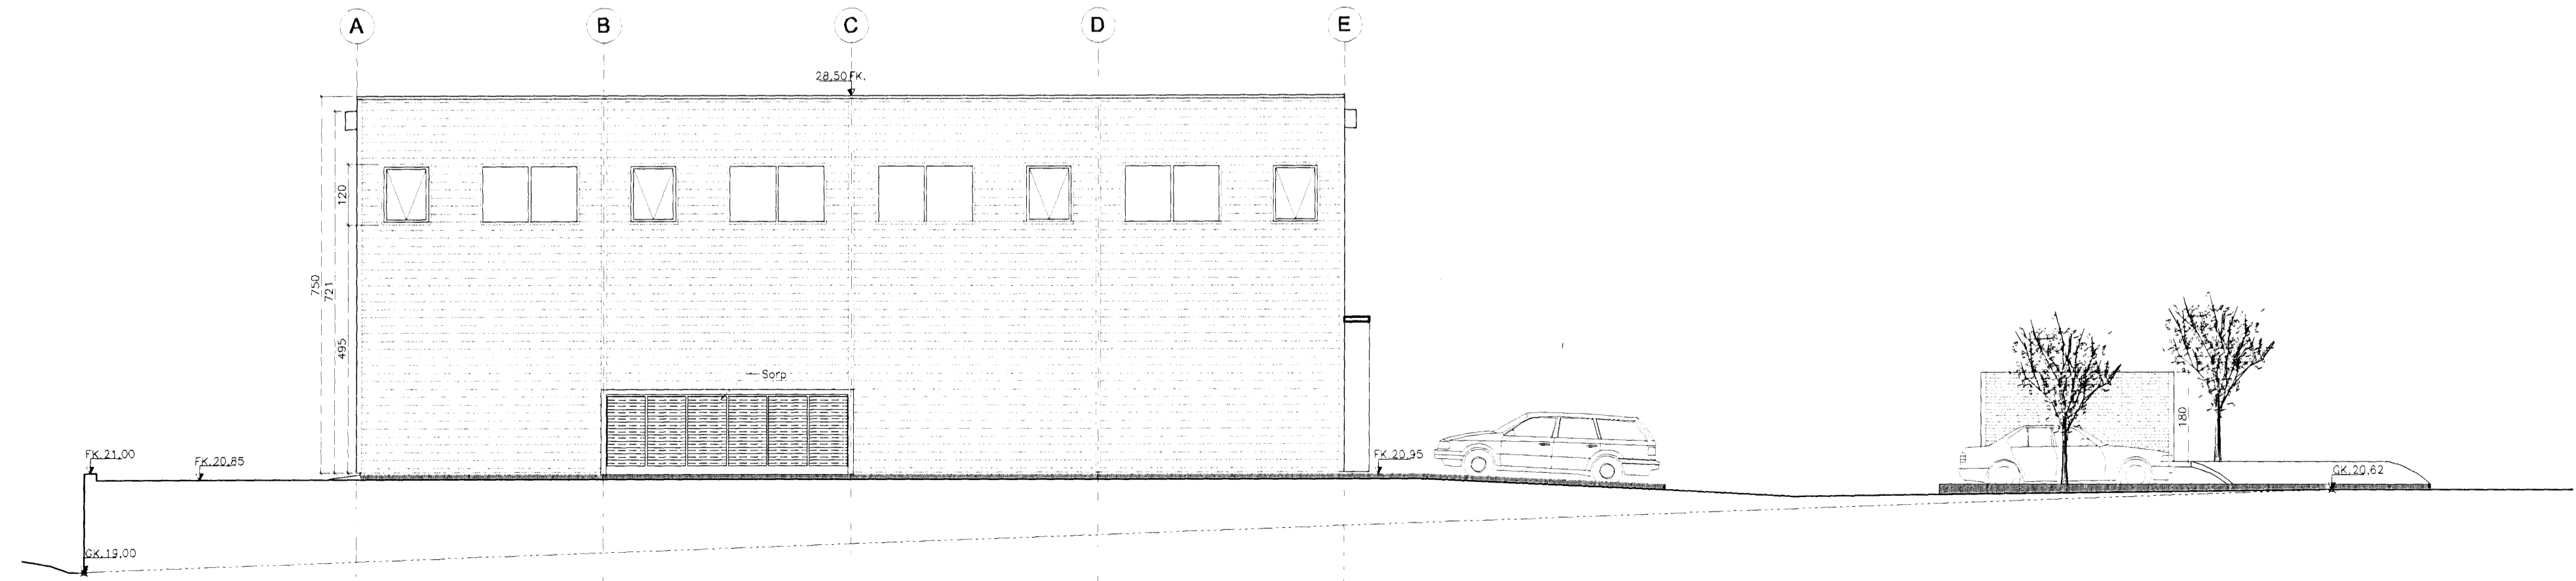

Samþykkt  
 1. Mj 20.8  
 Bjarni Veðmónsson  
 Skipulags- og Byggingarfræðingur

ÚTLIT VESTUR 1:100

ÚTLIT AUSTUR 1:100

ÚTLIT SUÐUR 1:100

ÚTLIT NORÐUR 1:100

A	28.02.2007	Breyting á staðsetningu sorptunnugrymslu
ÚTG.	DAGS.	BREYTINGAR

*Sig. Sverrir Gunnarsson*

**SUÐURHELLA 7**  
**220 HAFNAFJÖRÐUR**  
 IÐNAÐARHÚSNÆÐI

ÚTLIT  
 VERMUR: -  
 KVARD: 1:100  
 DAGS: 31.01.2007

HÖNNUNO: Vörðinnsson kt. 081059-7179

ÚTGÁFA I GILDI: **A** TEKN.NR.: **20,003**