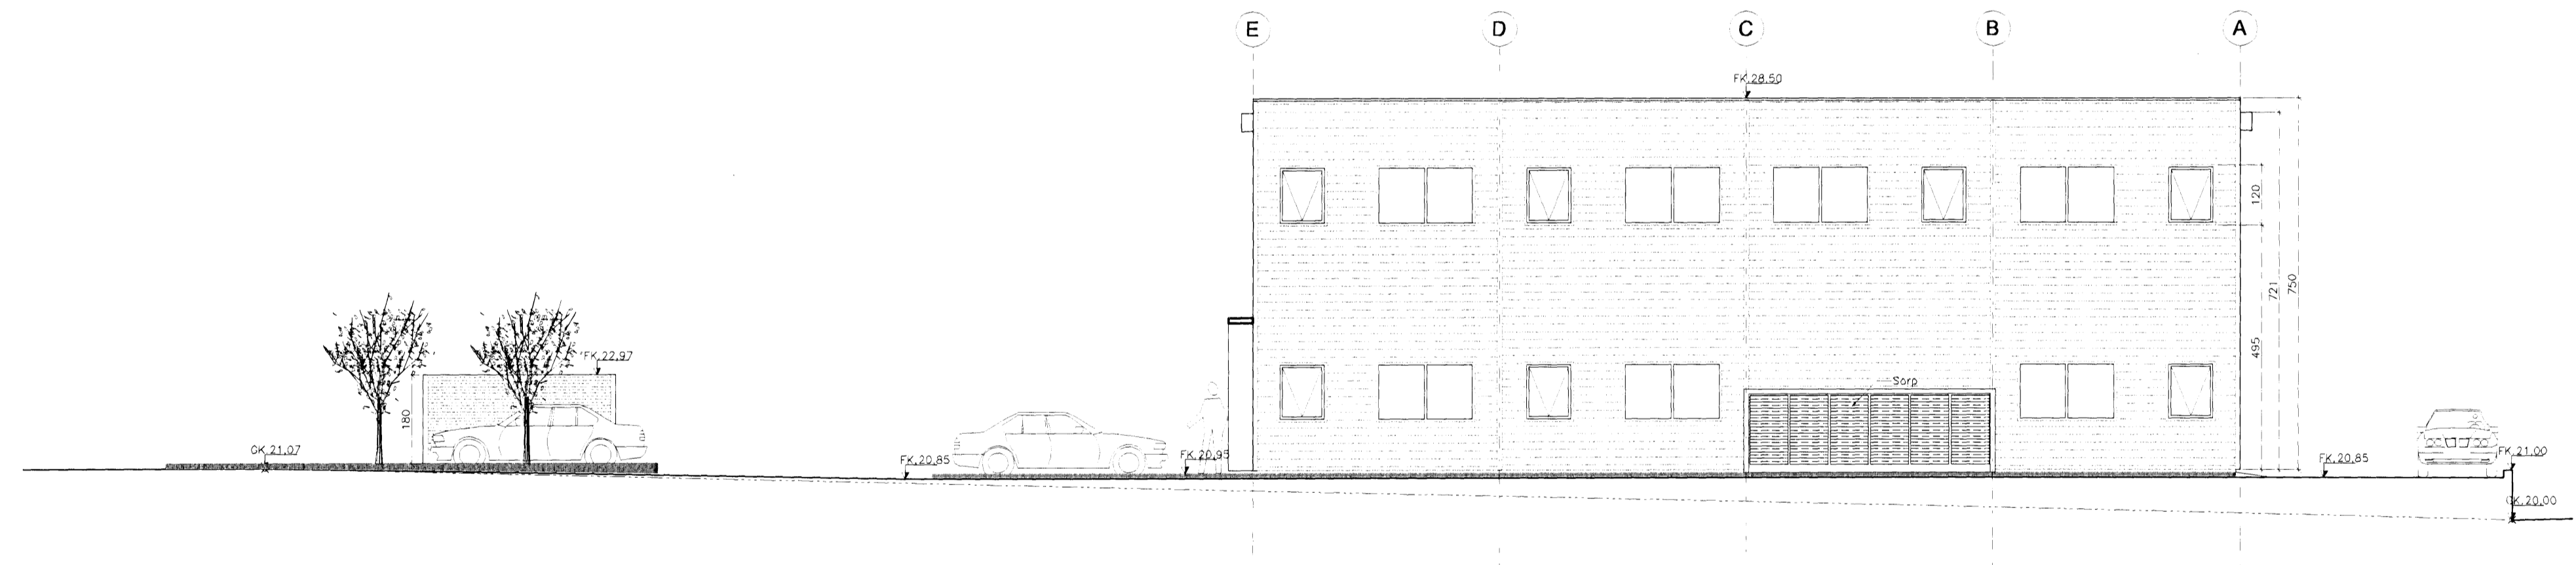

Samþykkt  
 1. Mj 20.8  
 Bjarni Veðmónsson  
 Skipulags- og Byggingarfræðingur

ÚTLIT VESTUR 1:100

ÚTLIT AUSTUR 1:100

ÚTLIT SUÐUR 1:100

ÚTLIT NORÐUR 1:100

A	28.02.2007	Breyting á staðsetningu sorptunnugrymslu
ÚTG.	DAGS.	BREYTINGAR

*Sig. Sverrir Gunnarsson*

**SUÐURHELLA 7**  
**220 HAFNAFJÖRÐUR**  
 IÐNAÐARHÚSNÆÐI

ÚTLIT  
 VERMUR: -  
 KVARD: 1:100  
 DAGS: 31.01.2007

HÖNNUNO: Vörðinnsson kt. 081059-7179

ÚTGÁFA I GILDI: **A** TEKN.NR.: **20,003**