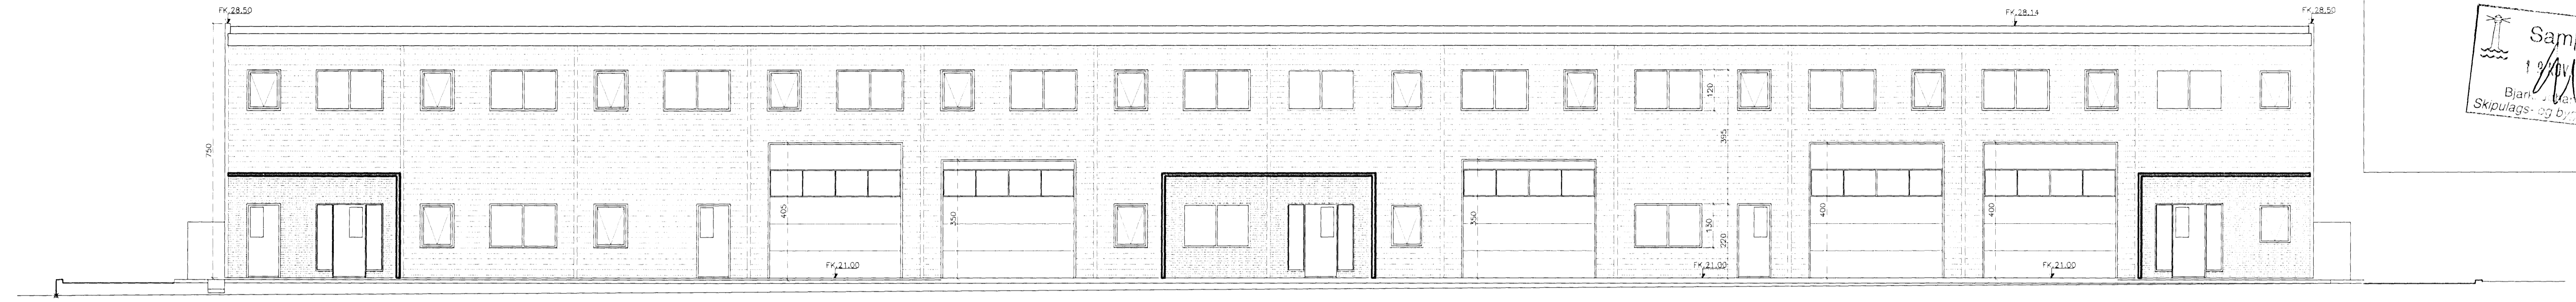

Samþykkt  
 1. Mj 20.8  
 Bjarni Veðmónsson  
 Skipulags- og Byggingarfræðingur

ÚTLIT VESTUR 1:100

ÚTLIT AUSTUR 1:100

ÚTLIT SUÐUR 1:100

ÚTLIT NORÐUR 1:100

A	28.02.2007	Breyting á staðsetningu sorptunnugrymslu
ÚTG.	DAGS.	BREYTINGAR

*Sig. Sverrir Gunnarsson*

**SUÐURHELLA 7**  
**220 HAFNAFJÖRÐUR**  
 IÐNAÐARHÚSNÆÐI

ÚTLIT  
 VERMUR: -  
 KVARD: 1:100  
 DAGS: 31.01.2007

HÖNNUNO: Vörðinnsson kt. 081059-7179

ÚTGÁFA I GILDI: **A** TEKN.NR.: **20,003**