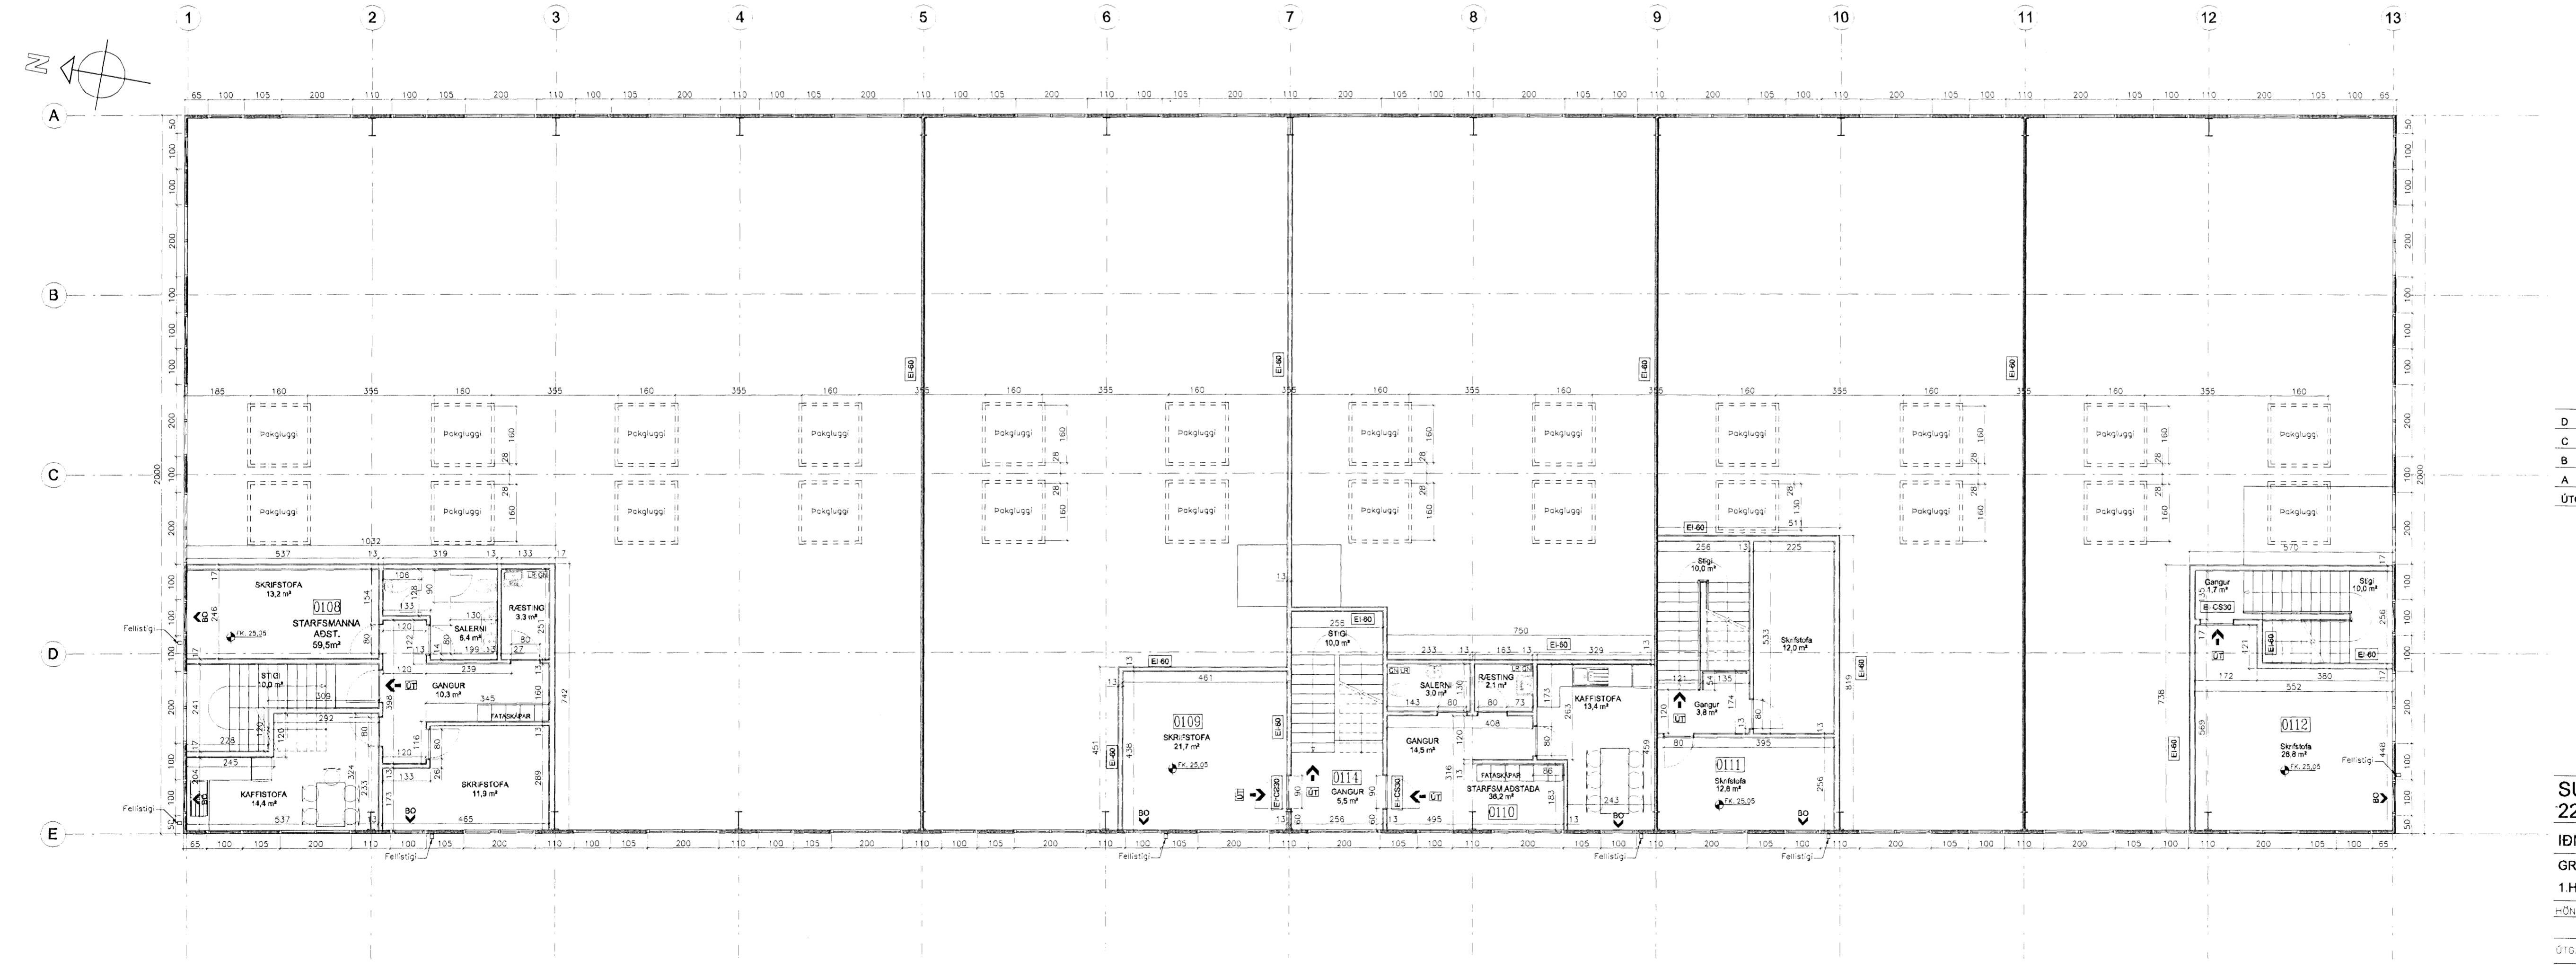

GRUNNMYND 1.HÆÐ 1:100

GRUNNMYND 2.HÆÐ 1:100

D	6.10.2008	Breyting á innra skipulagi
C	16.07.2007	Leiðrétta rýmslúsur
B	22.06.2007	Bæta v.ð rýmslúsur
A	28.02.2007	Breytingar á texta og þakgluggum
ÚTG.	DAGS.	BREYTINGAR