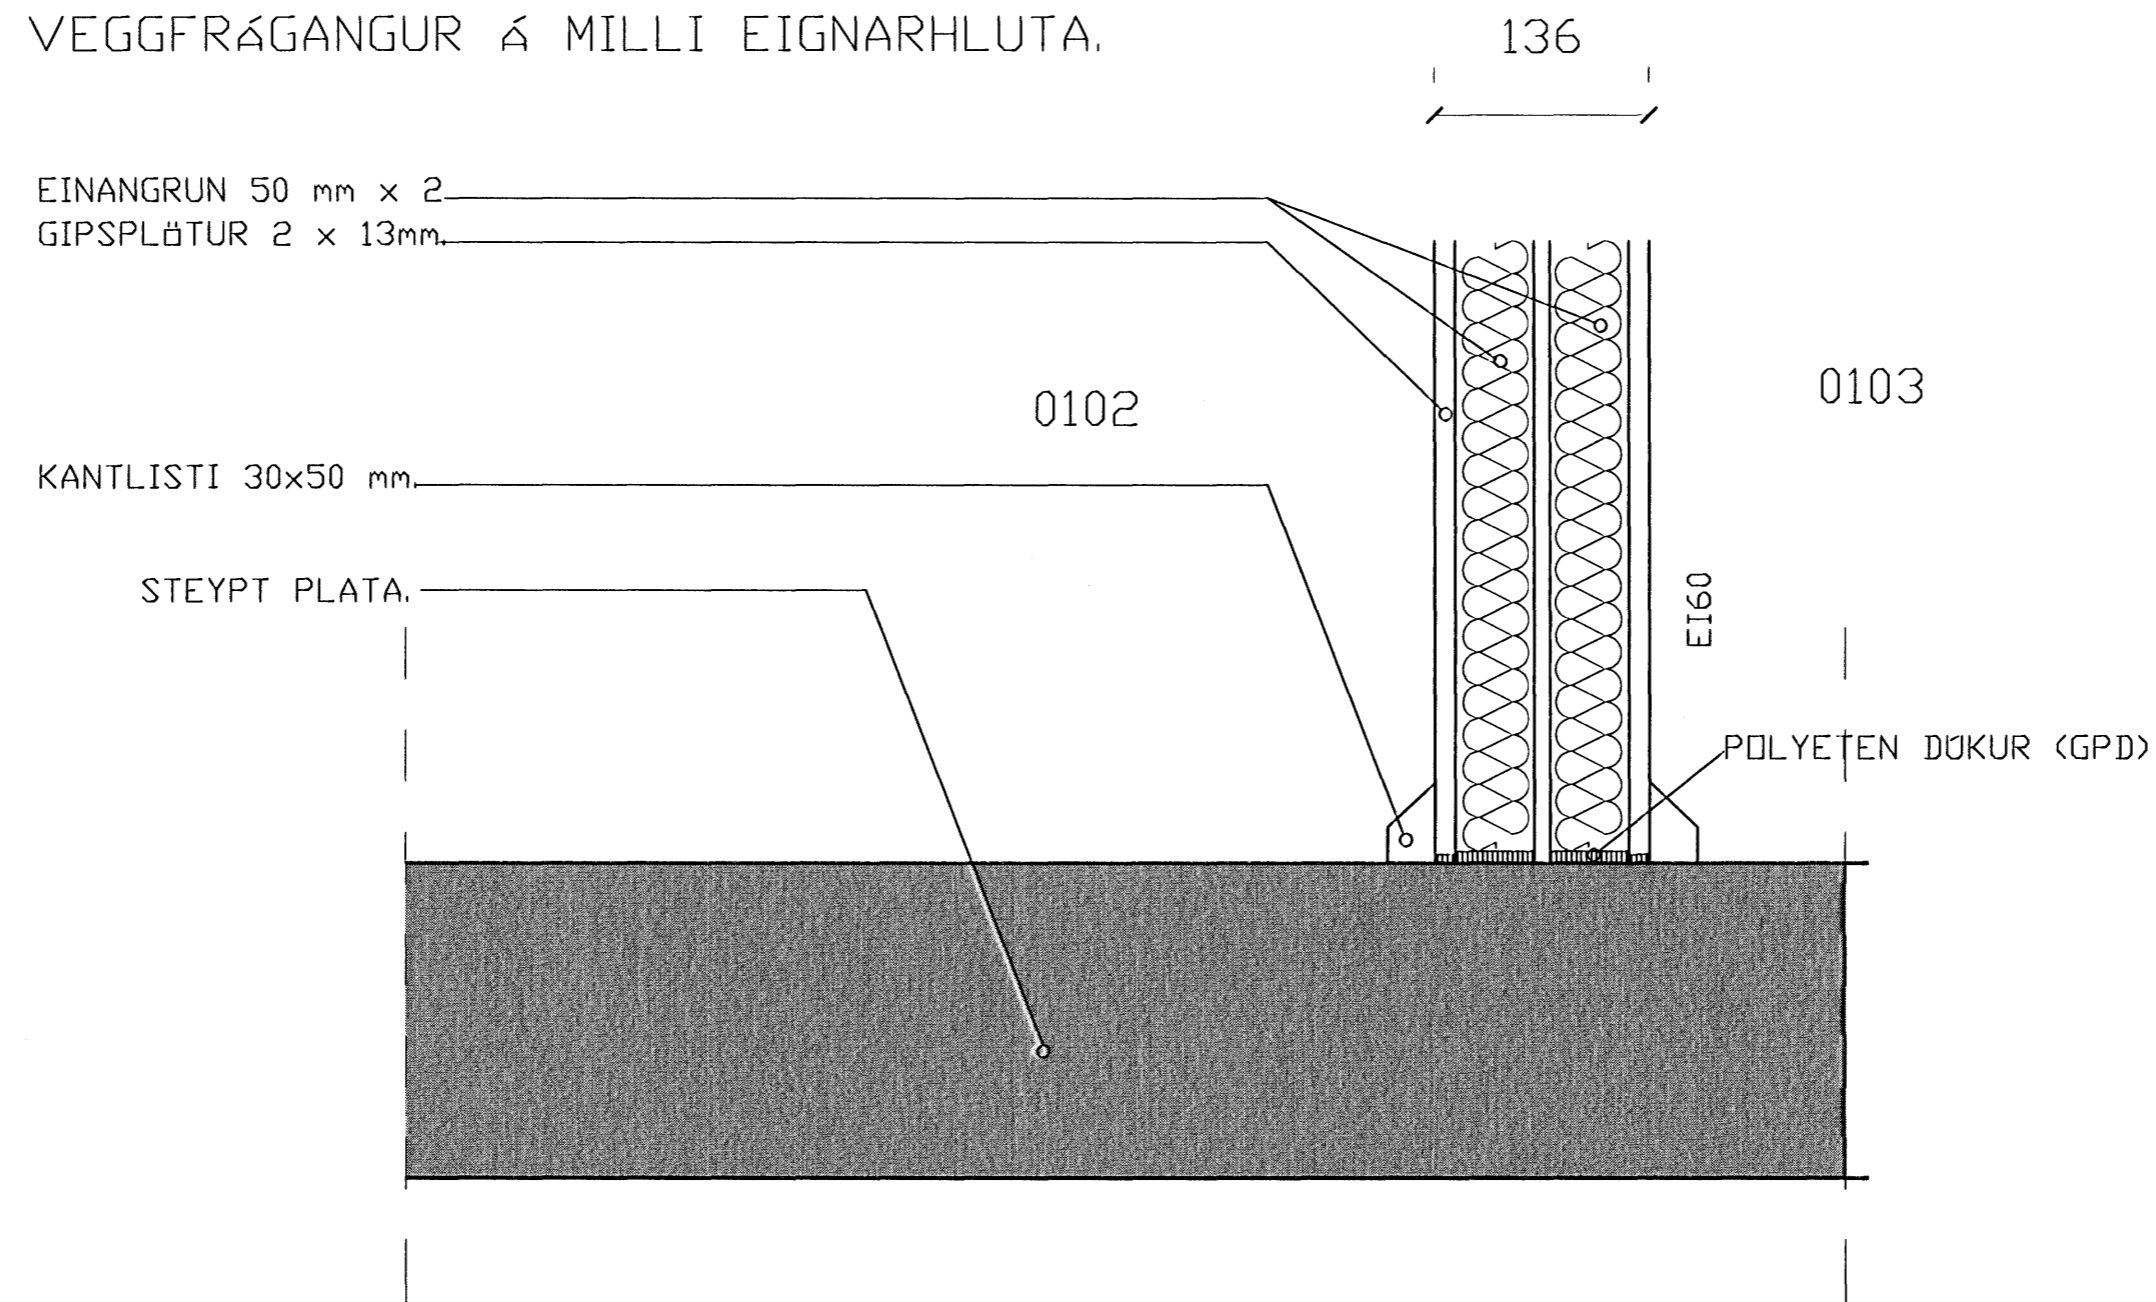

Kaplahraun 18

 Samþykkt þann

03 SEP 2008

Byggingafulltrúinn í Hafnarfirði
E.h. Jón Sigurðsson

VEGGFRÁGANGUR Á MILLI EIGNARHLUTA.

| DAGS: | BREYTING: | SAMP: |
|-------|-----------|-------|
| A | | |
| B | | |
| C | | |
| D | | |
| E | | |
| F | | |
| G | | |