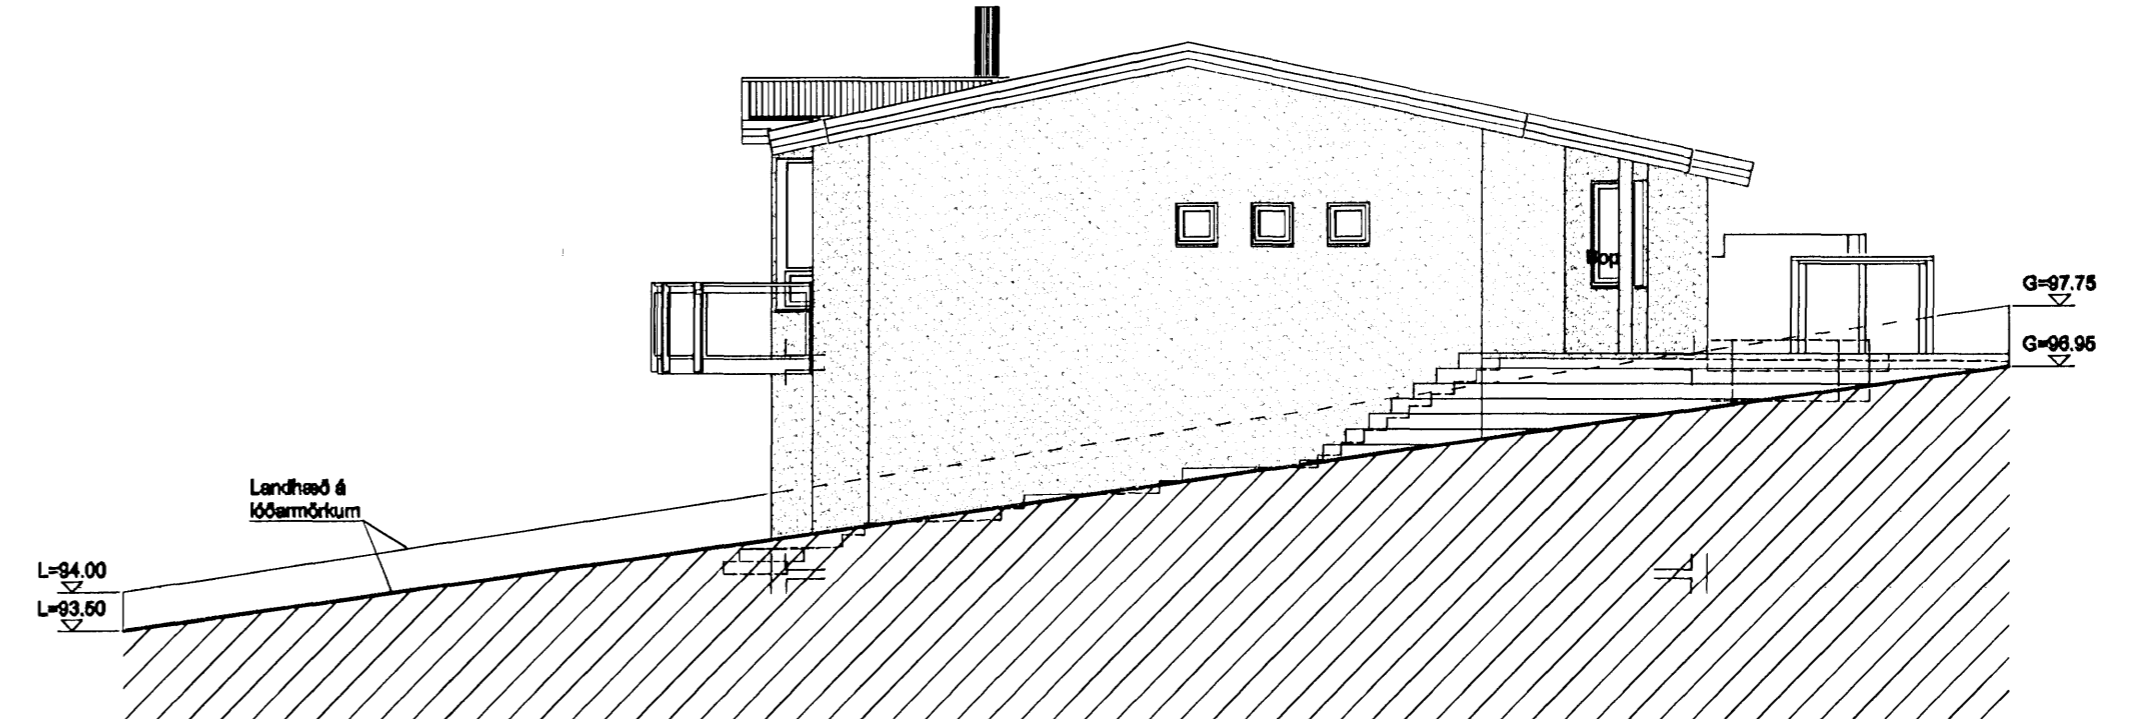

Útlit, norður
1:100