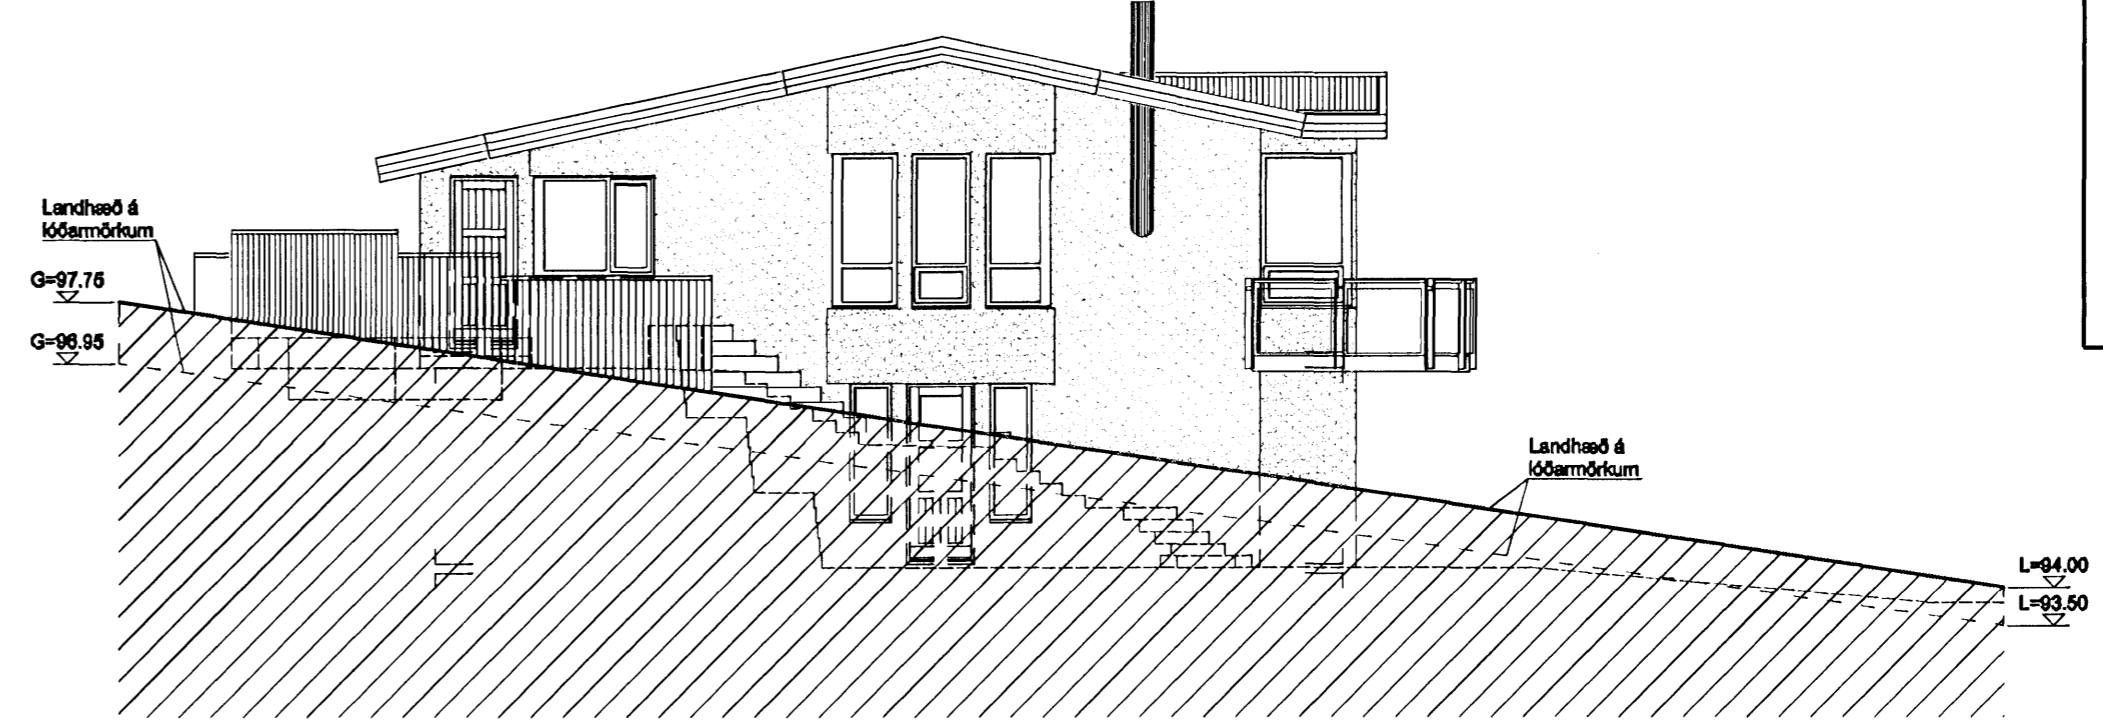

Útlit, suður
1:100