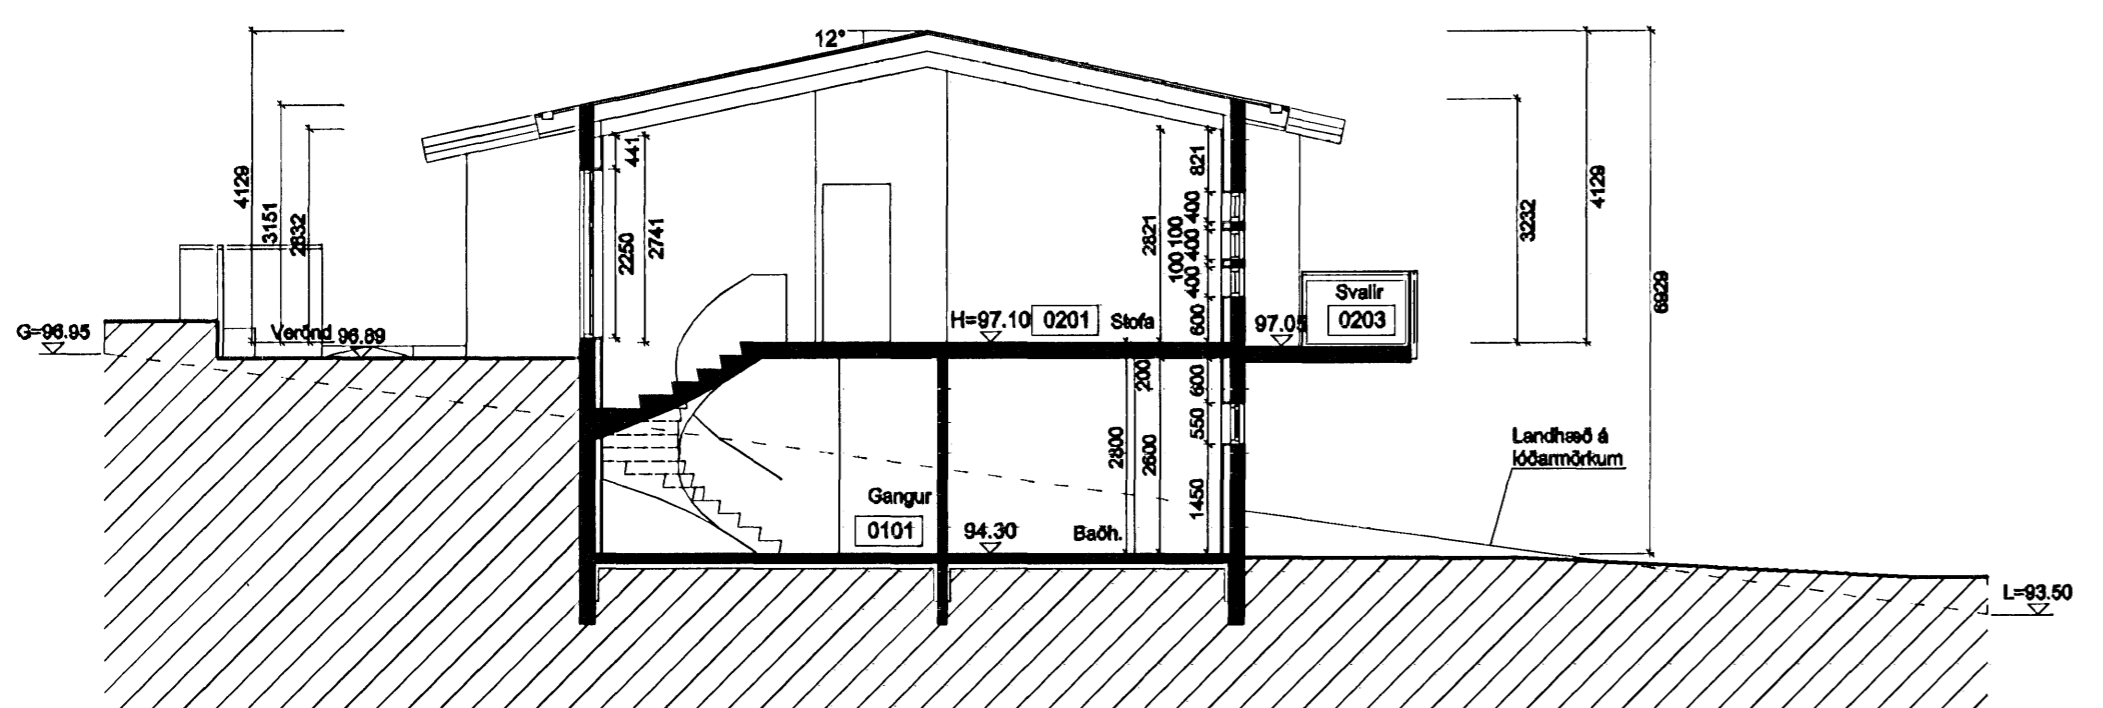

Skurður
1:100

Notist ekki sem vinnuleikning

Árni Þór Helgason, arkitekt FSSA
Vesturbraut 9, 220 Hafnarfjörður
Símar: 565 7872/898 5338 Fax: 565 7872
Netf: husasali@armnet.is
Kt. 030755-3409

Skógarás I

Útlitsmyndir Skurðir Mællkv (A1): 1:100

Telkn nr. 20 - 003
Nr. 3 af 3

Ólafur Þorláksson Dags. 9. mars 2007