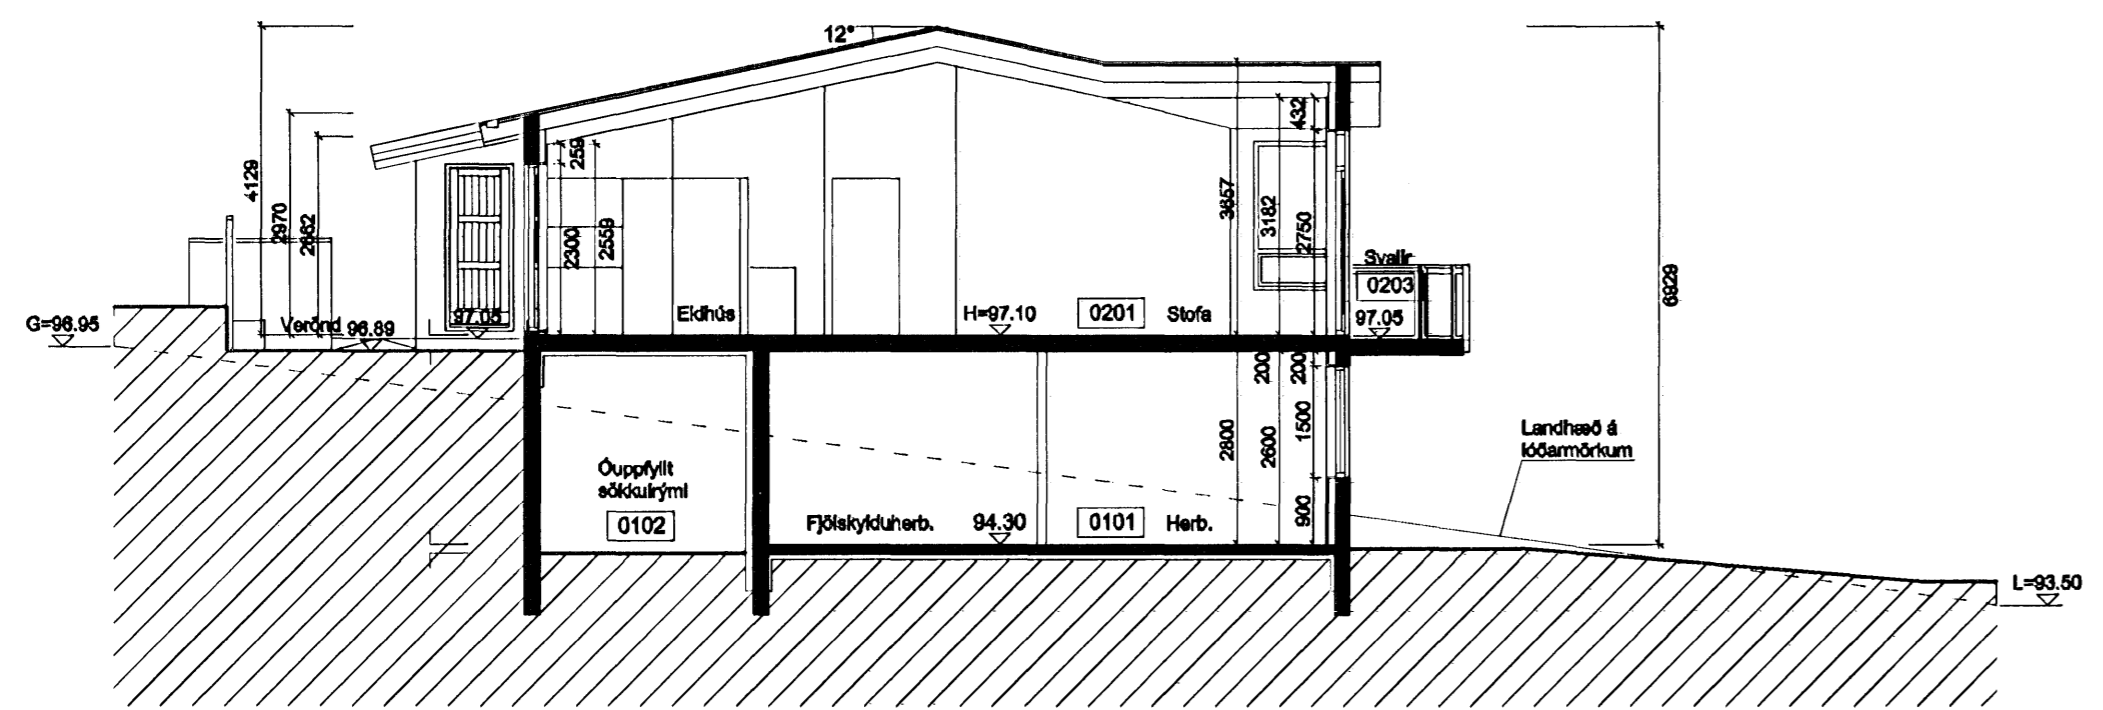

Skurður
1:100