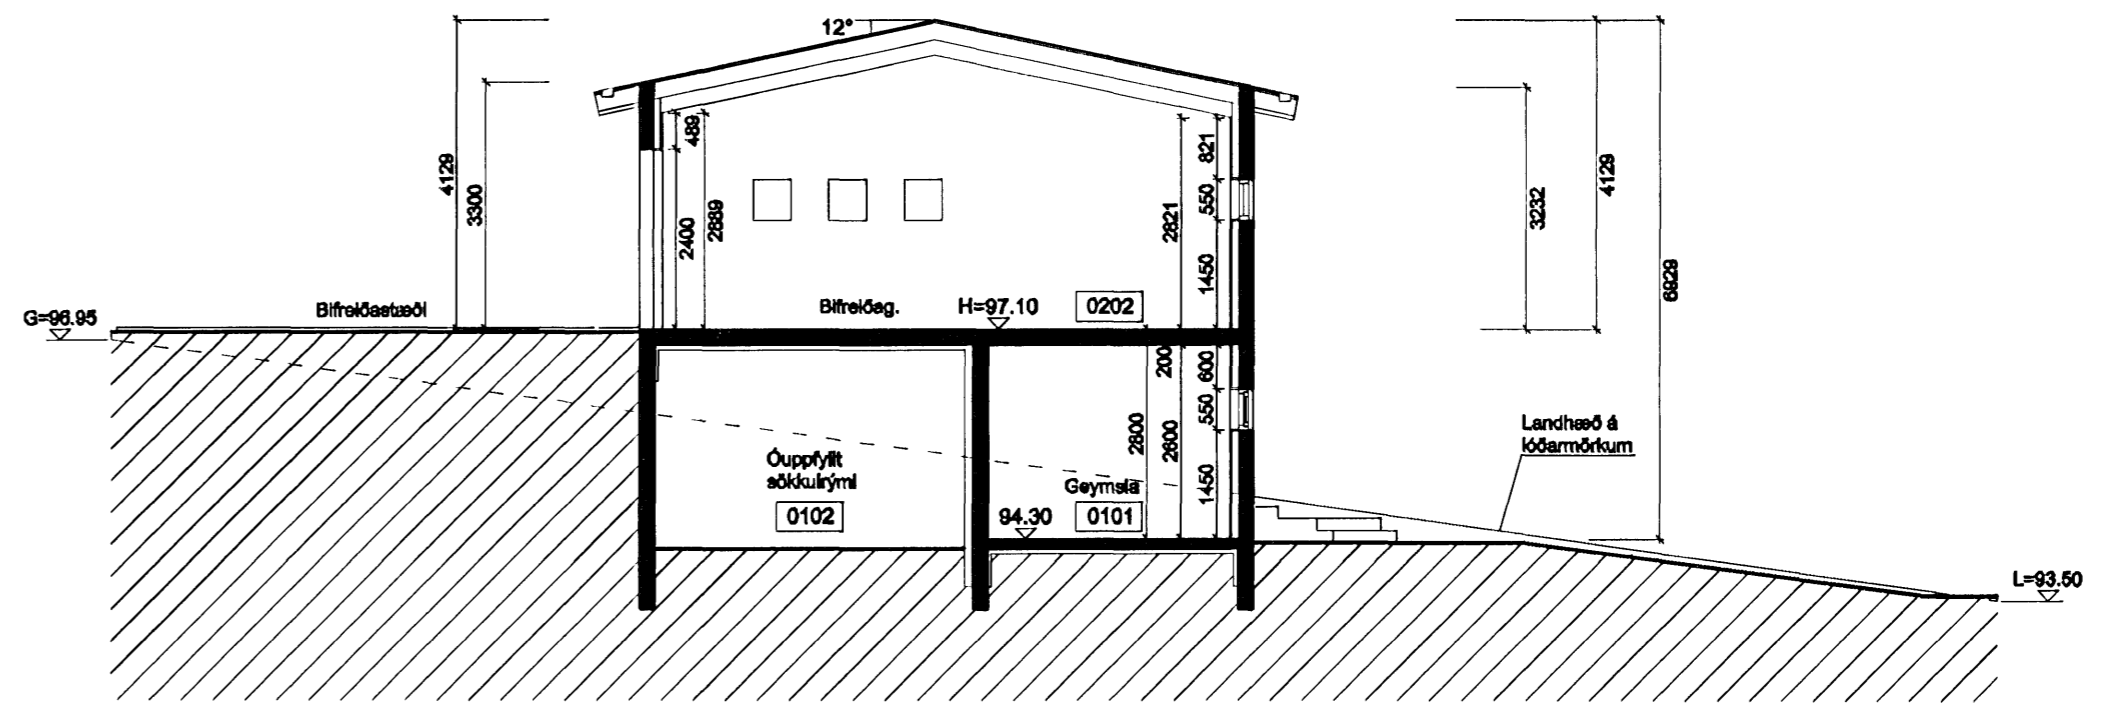

Skurður
1:100