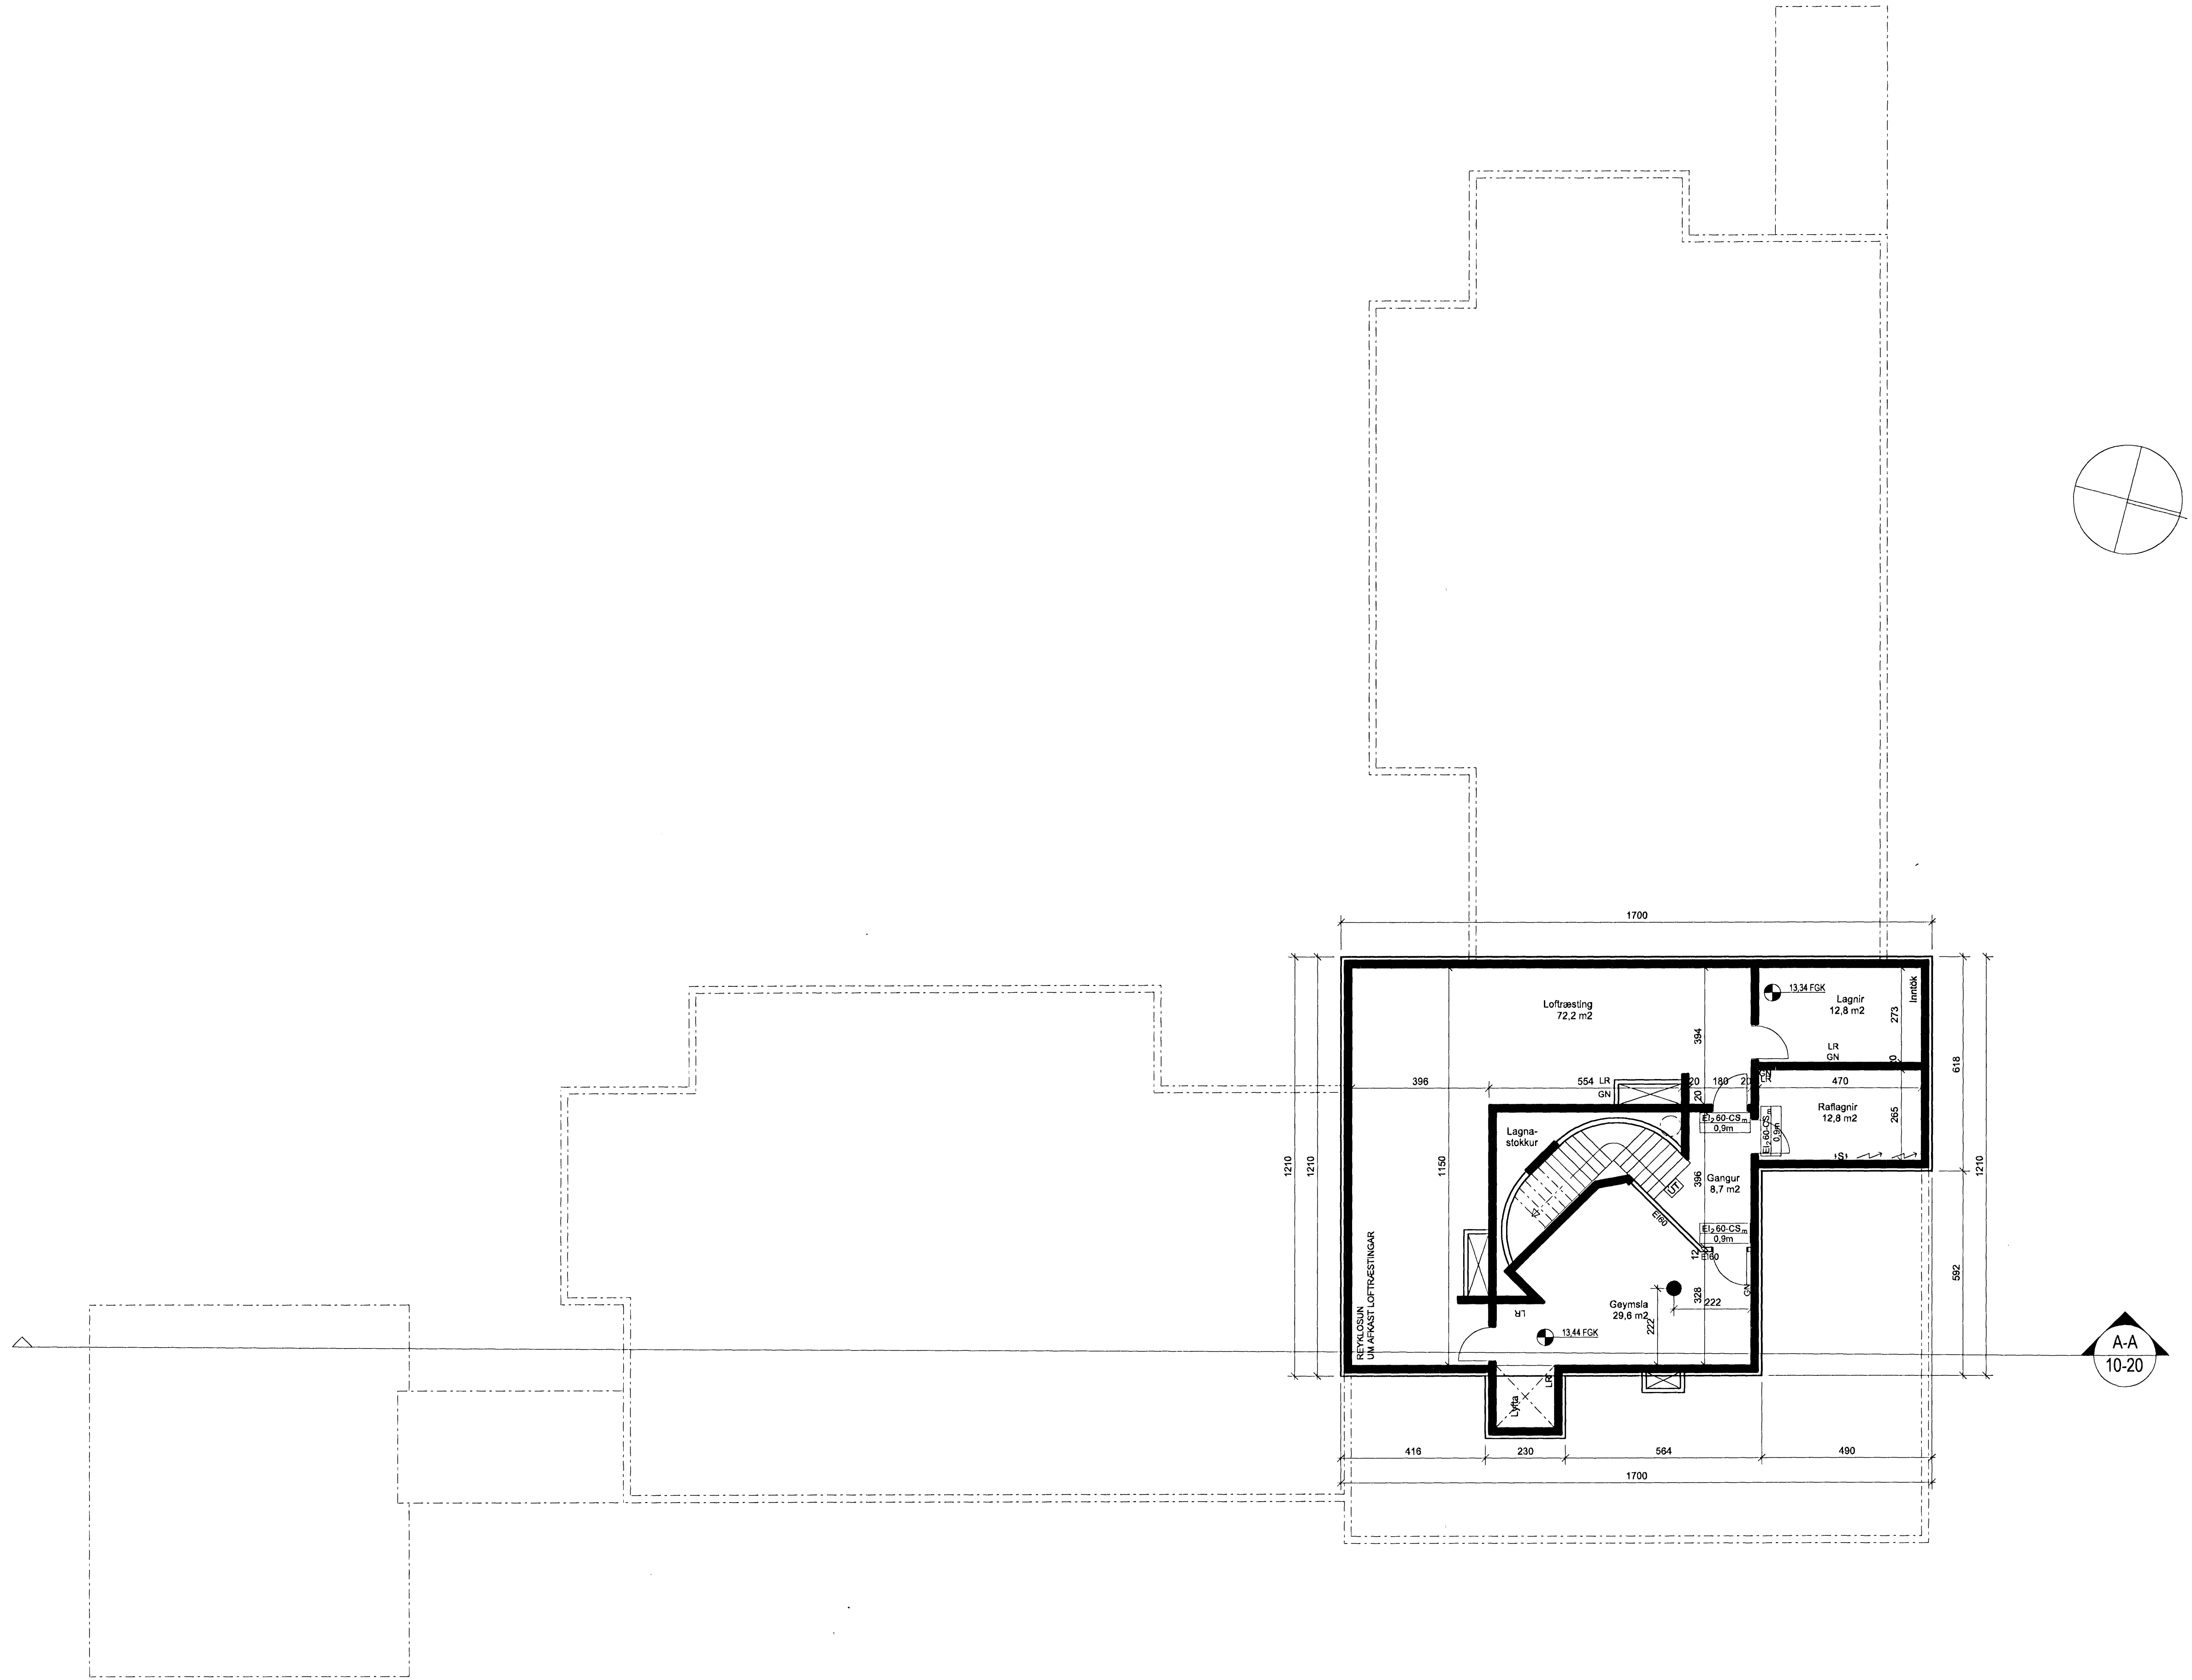

Þorbjörg Þorvaldsdóttir

A-A
10-20

GRUNNMYND 1:100
KJALLARI

ÚTGÁFA	TEIKNAD	SAMÞYKKT	DAGS
BREYTINGAR			

Áritun og afhöndun:
Sigurðey Sigurðsdóttir
Sigurðey Sigurðsdóttir arkitekt FAI, M.F. 060767-8319

LEIK OG GRUNNSKÓLI BJARKAVÖLLUM 3
ADALTEIKNINGAR

VERKFRNI	MYN. I A1
HEITI TEIKNINGAR	1:100
Grunnmynd kjallara	TEIKNAD
	HP
VERKFRNI	DAGS
0736	08.07.2008
NUMER TEIKNINGAR	ÚTGÁFA
10-02