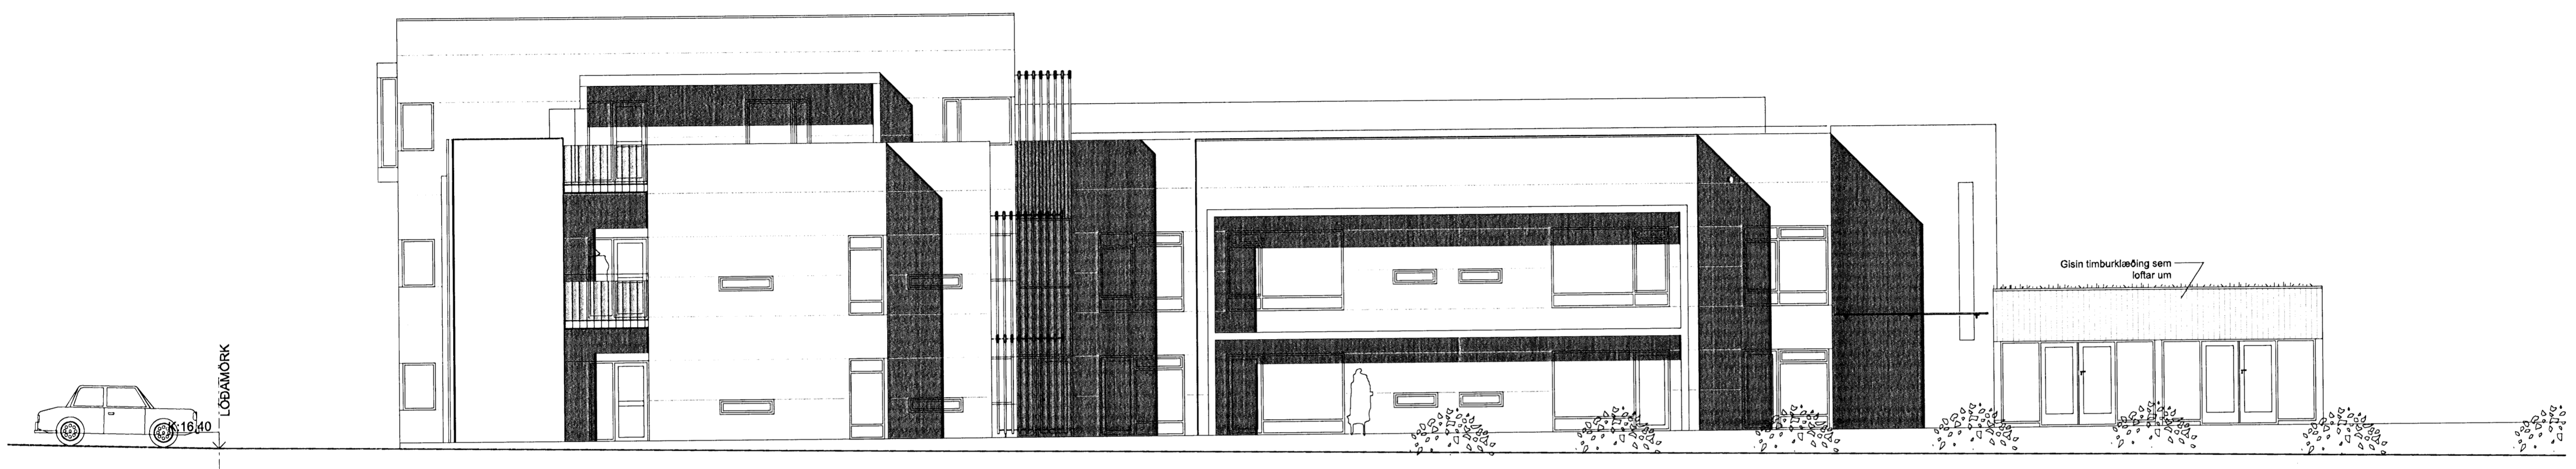

Þunbj. Þunbj.

ÚTLIT 1:100
VESTUR HLÍÐ