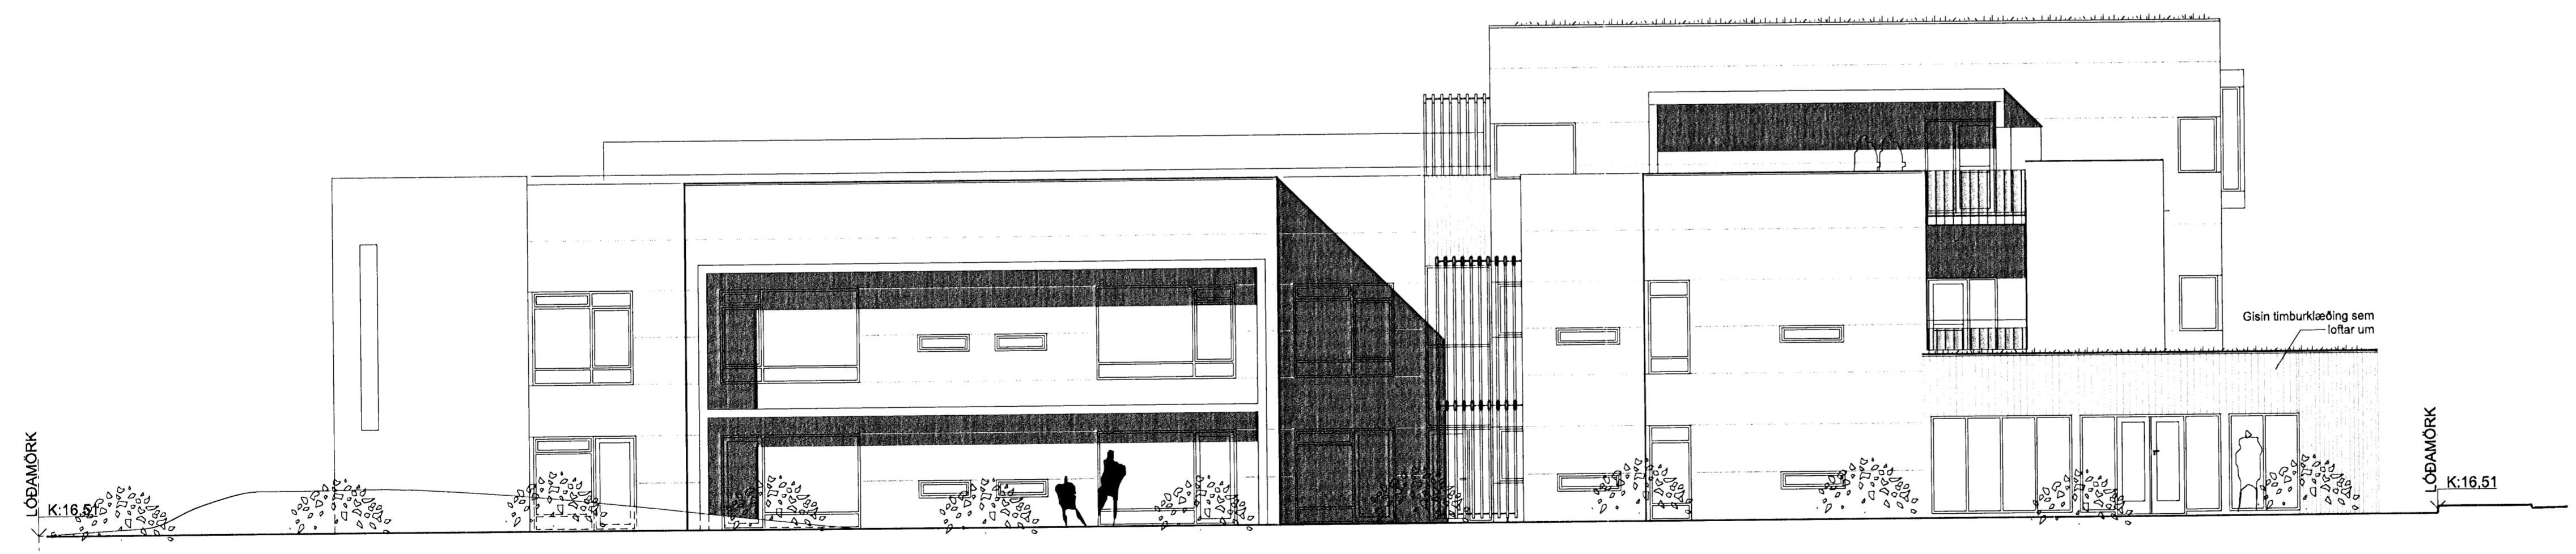

ÚTLIT 1:100
SUÐUR HLÍÐ

ÚTGÁFA	TEIKNAD	SAMÞYKKT	DAÐS

Artun aðalhönnuðar:

Sigurðalag Sigurðsson
Sigurðalag Sigurðsson dotir arkitekt FAI, kt. 060787-8319

LEIÐ OG GRUNNSKÓLI BJARKAVÖLLUM 3
AÐALTEIKNINGAR

HEITI TEIKNINGAR	MRV. I A1
Útlit vestur og suður	1:100
VERK NÚM.	TEIKNAD
0736	HÞ
NÚMÉR TEIKNINGAR	DAÐS
10-31	08.07.2008
ÚTGÁFA