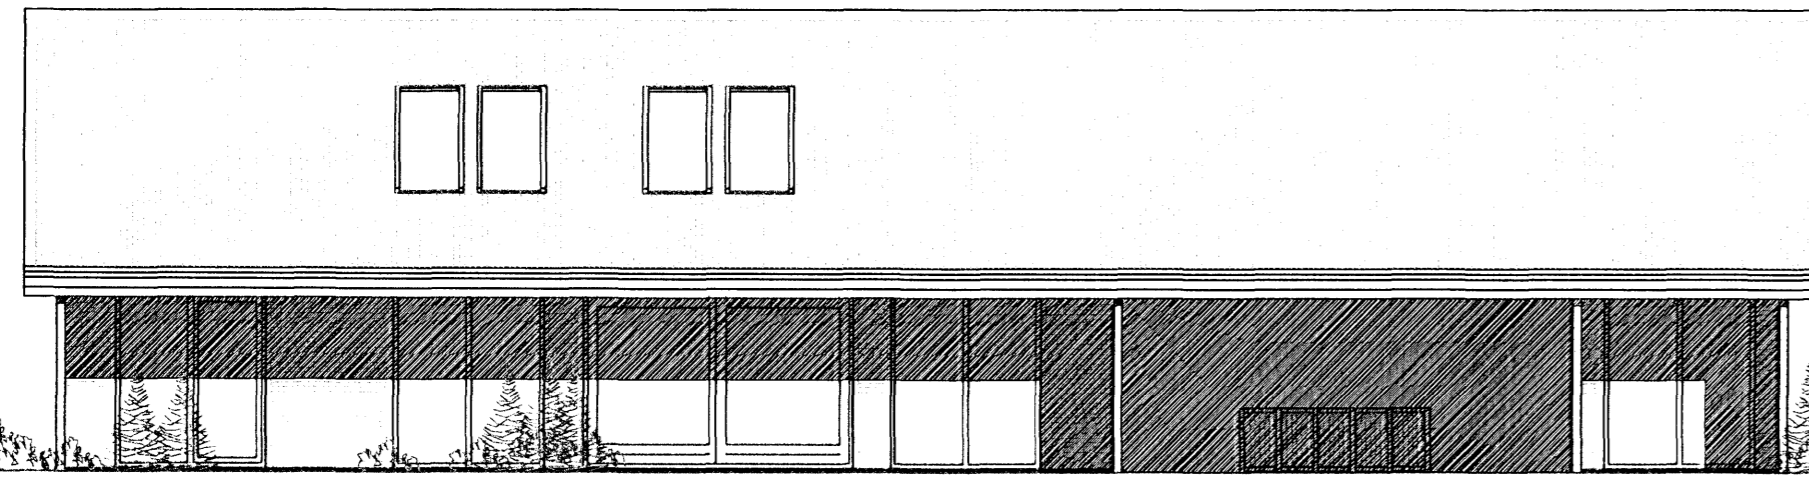

**Sumarhús í Sléttuhlíð Hafnarfirði.  
Lóð merkt: C-0. Landnr. 123147.**

ÚTLIT SUÐ-VESTUR. MKV. 1:100.

ÚTLIT NORÐ-VESTUR. MKV. 1:100.

ÚTLIT SUÐ-AUSTUR. MKV. 1:100.

ÚTLIT NORÐ-AUSTUR. MKV. 1:100.

SNID A-A. MKV. 1:100.

Skráningartafla: SUMARHÚS Í SLÉTTUHLÍÐ HAFNARFIRÐI, LÓÐ NR. C-0.		Skrásetjari: Sigurður Þorvarðarson															
Landnúmer: 123147		Kennitala: 141250-4189															
Matshlutanúmer: 01		Útgáfa: 4.01E Dags: 5.9.2008															
Uppskipting og lýsing																	
D0	D1	D2	D3	D4	Stærðir												
Lokun	Rými hæð-roð	Notkun texti	Höfuð-flokkun	Eignar-hald	D5 Botnflötur m²	D5M Miðflötur m²	D6 Stigar m²	D7 Op m²	D8 Brúttóflötur m²	D9 Brúttóflötur sh < 1,8	D10a Salarhæð min	D10b Salarhæð max	D11 Brúttó rúmmál m³	D12 Nettóflötur m²	D16 Birt flatarmál m²	Reiknitala skiptarúmmáls	D17 Skipta-rúmmál m³
		Matshluti			120,0	0,0	0,0	0,0	120,0	0,0			693,1	106,4	120,0		688,392
		Botn											24,0				
	01	1. hæð			120,0	0,0	0,0	0,0	120,0	0,0			669,1	106,4	120,0		
A	0101	Sumarbústaður			100,0				100,0		2,70	5,97	573,6	90,0	100,0	5,74	516,600
A	0102	Gestahús			20,0				20,0		3,58	5,97	95,5	16,4	20,0	4,78	78,392
B	0103	Verönd			54,2				54,2							1,00	54,200
C	0104	Verönd			39,2				39,2							1,00	39,200
Athugasemdir																	
Sameignir sumra																	
Eignarhald																	
	Eignar-hald	Notkun texti	Birt flatarmál m²	Skiptarúmmál Séreign m³	Séreign og sameign m³												
	0101	Sumarbústaður	120,0	688,392	688,392												
		Alls	120,0	688,392	688,392												