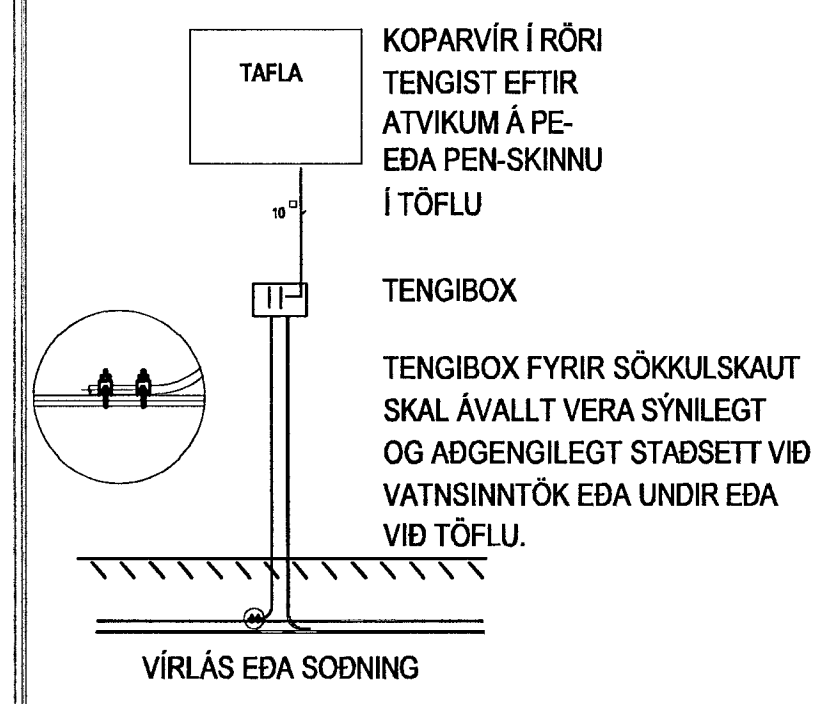

- 110 = hæð á tengli er 110 sm.
- 16A = 16 Ampera var í töflu
- Loftnet
- S Sími
- Smáspennukerfi (töluakerfi)
- 2 EIN DÓS TVÓFALDUR ROFI
- 2 HÆÐ Á DÓS EFTIR INNRÉTTINGU
- 2 TENGILL VÍÐ LOFT
- 2 LOFTNET VÍÐ LOFT
- TAFLA