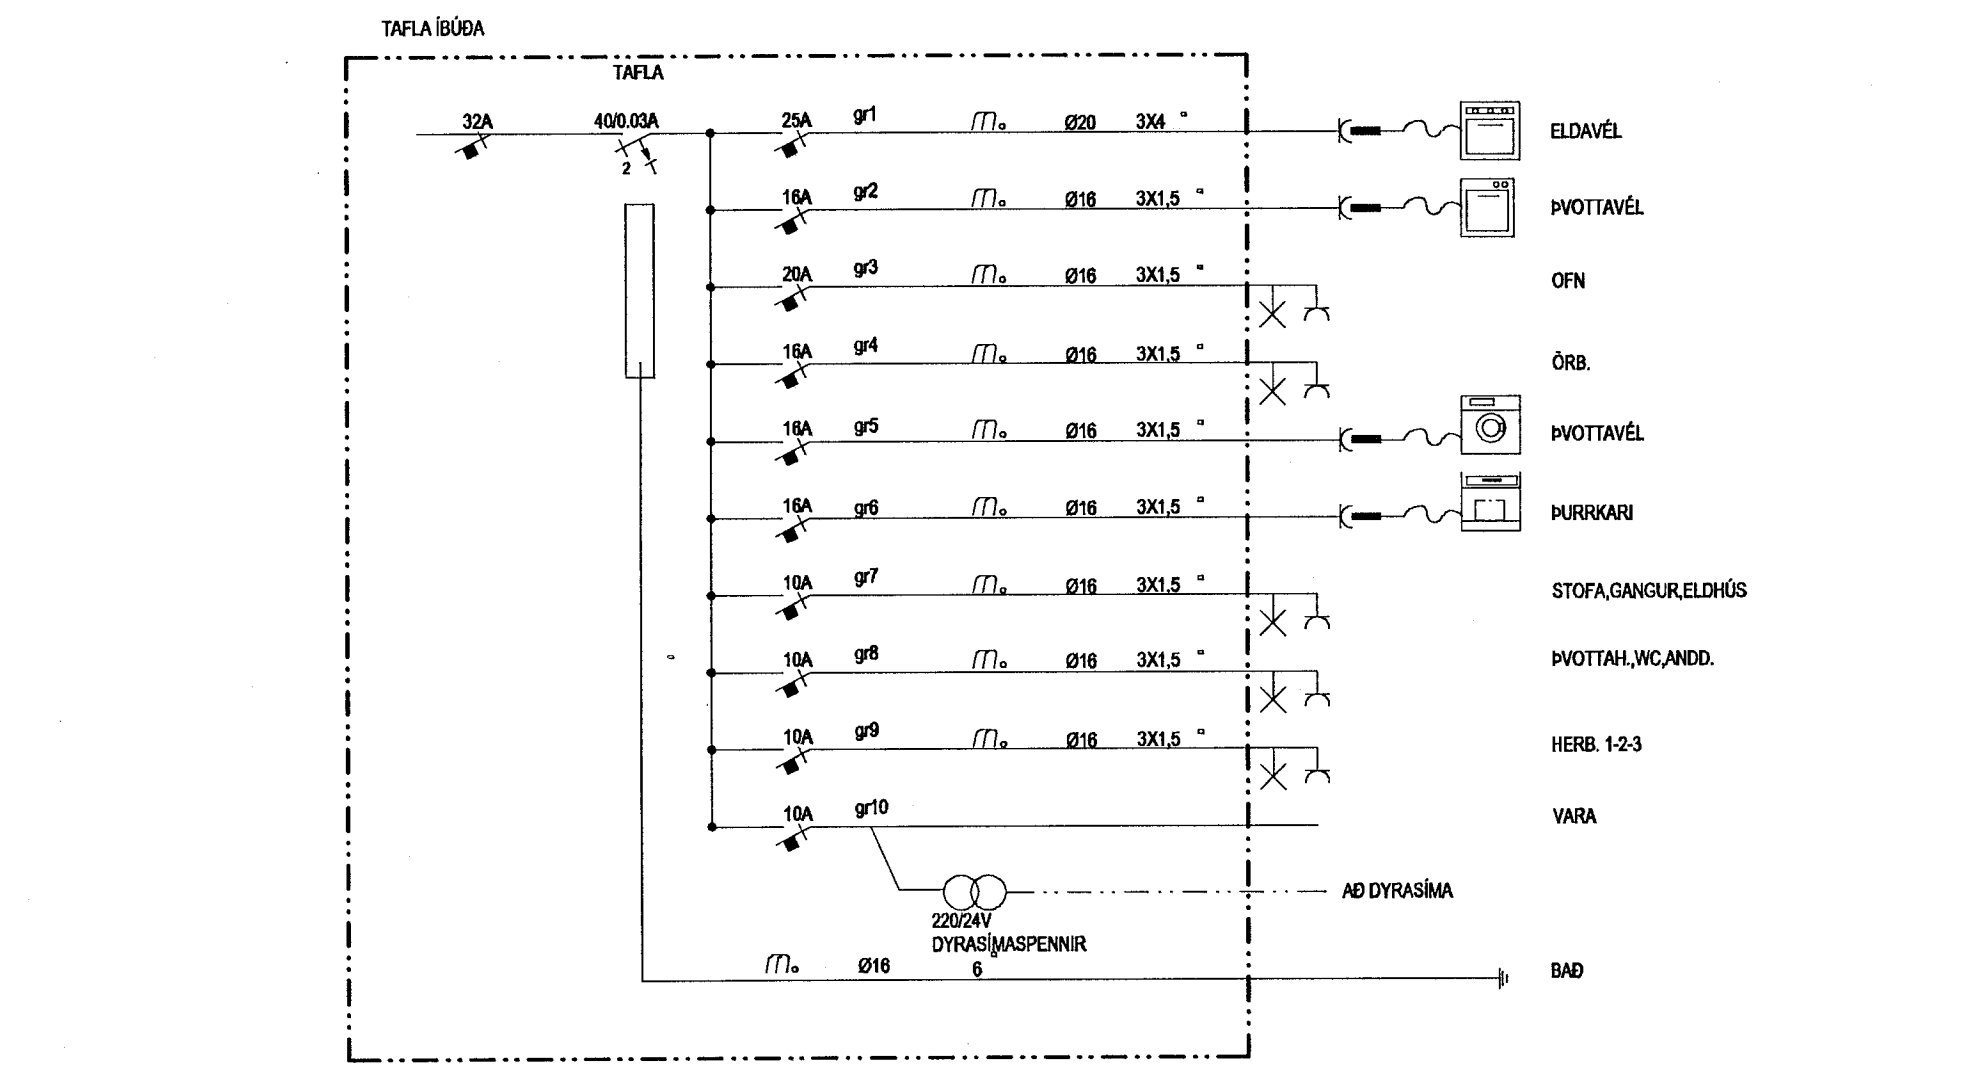

Inntök samþykkt 11/1, 2001.  
 t.h. RAFVEITU HAFNARFJARÐAR  
*Björg Döggjart.*

INNTAKSPÍPUR NÁ AD LÓÐARMÖRKUM  
 INNTAK RAFVEITU 3x63A Ø63  
 INNTAK SÍMI 050  
 INNTAK LOFTNET 050  
 VARA 2xØ25

AFSTÖÐUMYND 1:500

SNIÐ 1.50

GRUNNMYND 1:50

EINLÍNUMYND HÜSS

EINLÍNUMYND ÍBÚÐAR

SKÝRINGAR:

ALLAR PÍPUR ERU Ø16 OG VÉR 1.5mm  
 HÆDIR ROFA FRÁ FULLFRÆGENGU GÓLFI 1000mm  
 HÆDIR TENGLA FRÁ FULLFRÆGENGU GÓLFI 200mm  
 HÆDIR Í SÍMA(S) OG SJÓNVARPSTENGLUM(L) FRÁ FULLFRÆGENGU GÓLFI 200mm  
 ÖLL MÁL ERU FRÁ FULLFRÆGENGU GÓLFI OG Í MIÐJA DÓS EDA ÚR MIÐRI DÓS Í MIÐJA DÓS EDA Í FULLFRÆGENGINN VEGG  
 ÞAR SEM PÍPUR ERU LAGÐAR HLÍÐ VÍÐ HLÍÐ Í LOFTUM EDA VEGGIUM SKAL HAFNA AD MINNSTA KOSTI 10mm BIL Á MILLI RÓRA ÞANNIG AD STEYPA GETI AUVELÐLEGA RUNNINÐ NIÐUR Á MILLI  
 TIL SNERTISPENNUNAVARNR SKAL NOTA NÚLLUN OG LEKASTRUMSROFVÖRN

- 110 = hæð á tengli er 110 sm.
- 16A = 16 Ampera var í töflu
- Loftnet
- S Sími
- Smáspennukerfi (töluakerfi)
- 2 EIN DÓS TVÓFALDUR ROFI
- 2 HÆÐ Á DÓS EFTIR INNRÉTTINGU
- 2 TENGILL VÍÐ LOFT
- 2 LOFTNET VÍÐ LOFT
- TAFLA