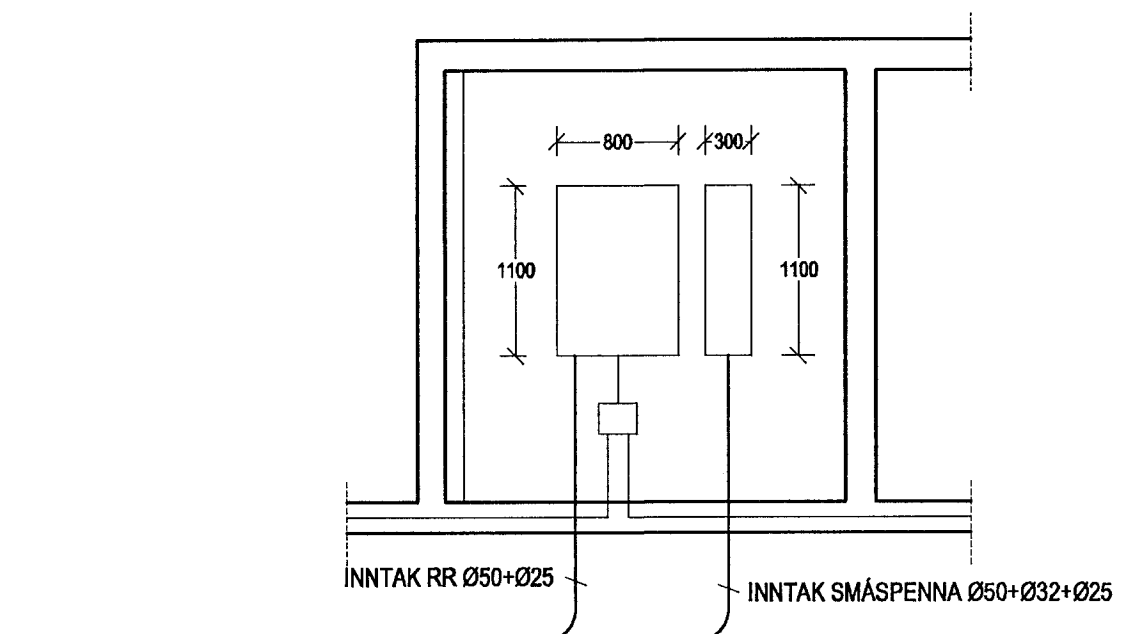

Inntök samþykkt 11/1, 2001.
t.h. RAFVEITU HAFNARFJARÐAR
Björg Döggjart.

INNTAKSPÍPUR NÁ AD LÓÐARMÖRKUM
INNTAK RAFVEITU 3x63A Ø63
INNTAK SÍMI 050
INNTAK LOFTNET 050
VARA 2xØ25

SNIÐ 1.50

SKÝRINGAR:

ALLAR PÍPUR ERU Ø16 OG VÉR 1.5mm
HÆDIR ROFA FRÁ FULLFRÆGENGU GÓLFI 1000mm
HÆDIR TENGLA FRÁ FULLFRÆGENGU GÓLFI 200mm
HÆDIR Í SÍMA(S) OG SJÓNVARPSTENGLUM(L) FRÁ FULLFRÆGENGU GÓLFI 200mm
ÖLL MÁL ERU FRÁ FULLFRÆGENGU GÓLFI OG Í MIÐJA DÓS EDA ÚR MIÐRI DÓS Í MIÐJA DÓS EDA Í FULLFRÆGENGINN VEGG
ÞAR SEM PÍPUR ERU LAGÐAR HLÍÐ VÍÐ HLÍÐ Í LOFTUM EDA VEGGIUM SKAL HAFNA AD MINNSTA KOSTI 10mm BIL Á MILLI RÓRA ÞANNIG AD STEYPA GETI AUVELÐLEGA RUNNINÐ NIÐUR Á MILLI
TIL SNERTISPENNUNAVARNR SKAL NOTA NÚLLUN OG LEKASTRUMSROFVÖRN

NEMA ANNARS SÉ GETIÐ

MÁLMLUTA LAGNA, TÆKJA, LAMPA OG RAFBÚNAÐAR SKAL JARDBINDA VANDLEGA
MÁLMSTRÁUMUR ROFA OG TENGLA SKAL VERA MINNST 10A
JARDBINDA SKAL PÍPUKERFI FYRIR HEITA OG KALDAVATNSLÖGN. SKILA SKAL MÆLINGU AF JARDBINDINGUNNI OG SKAL HÚN UPPFYLLA KRÖFUR ORKUVETU REYKJAVÍKUR
ÖLL TÁKN ERU TÁKNVERN OG BER AD SAMRÆMA LAGNIR AD TÆKJUM EFTIR AÐSTÆÐUM Á STADNUM OG EFTIR SÉRTEKNINGUM
ÖLL TÁKN ERU SAMKVÆMT STAÐLIST-117-8
LÁGSPENNA TIL TÖFLU
LOFTNET TIL TÖFLU
SMÁSPENNA TIL TÖFLU

- 110 = hæð á tengli er 110 sm.
- 16A = 16 Ampera var í töflu
- Loftnet
- S Sími
- Smáspennukerfi (töluakerfi)
- 2 EIN DÓS TVÓFALDUR ROFI
- 2 HÆÐ Á DÓS EFTIR INNRÉTTINGU
- 2 TENGILL VÍÐ LOFT
- 2 LOFTNET VÍÐ LOFT
- TAFLA

RAFLAGNIR

Prastarás 10
220 Hafnarfirði
Lágspenna, snið, afstaða, einlínnumynd og skýringar.

MKVY: 1:50, 1:500	DAGS: 13.12'00
TEKNAÐ: SEJ	SAMÞYKKT
HANNAÐ: Sigurður Jón Jónsson	

VERKFRÆÐIFYRIRTÆKIÐ
VIKINGUR
Skipholt 25, 105 Reykjavík
Sími: 511-3399
Fax: 511-3377
viking@viking.is
www.viking.is

ÖLL AFNOT OG AFRITUN TEIKNINGA, AD HLUTA EDA Í HEILD ER HÁÐ SKRIFLEGU LEYFI HÖFUÐA

3984