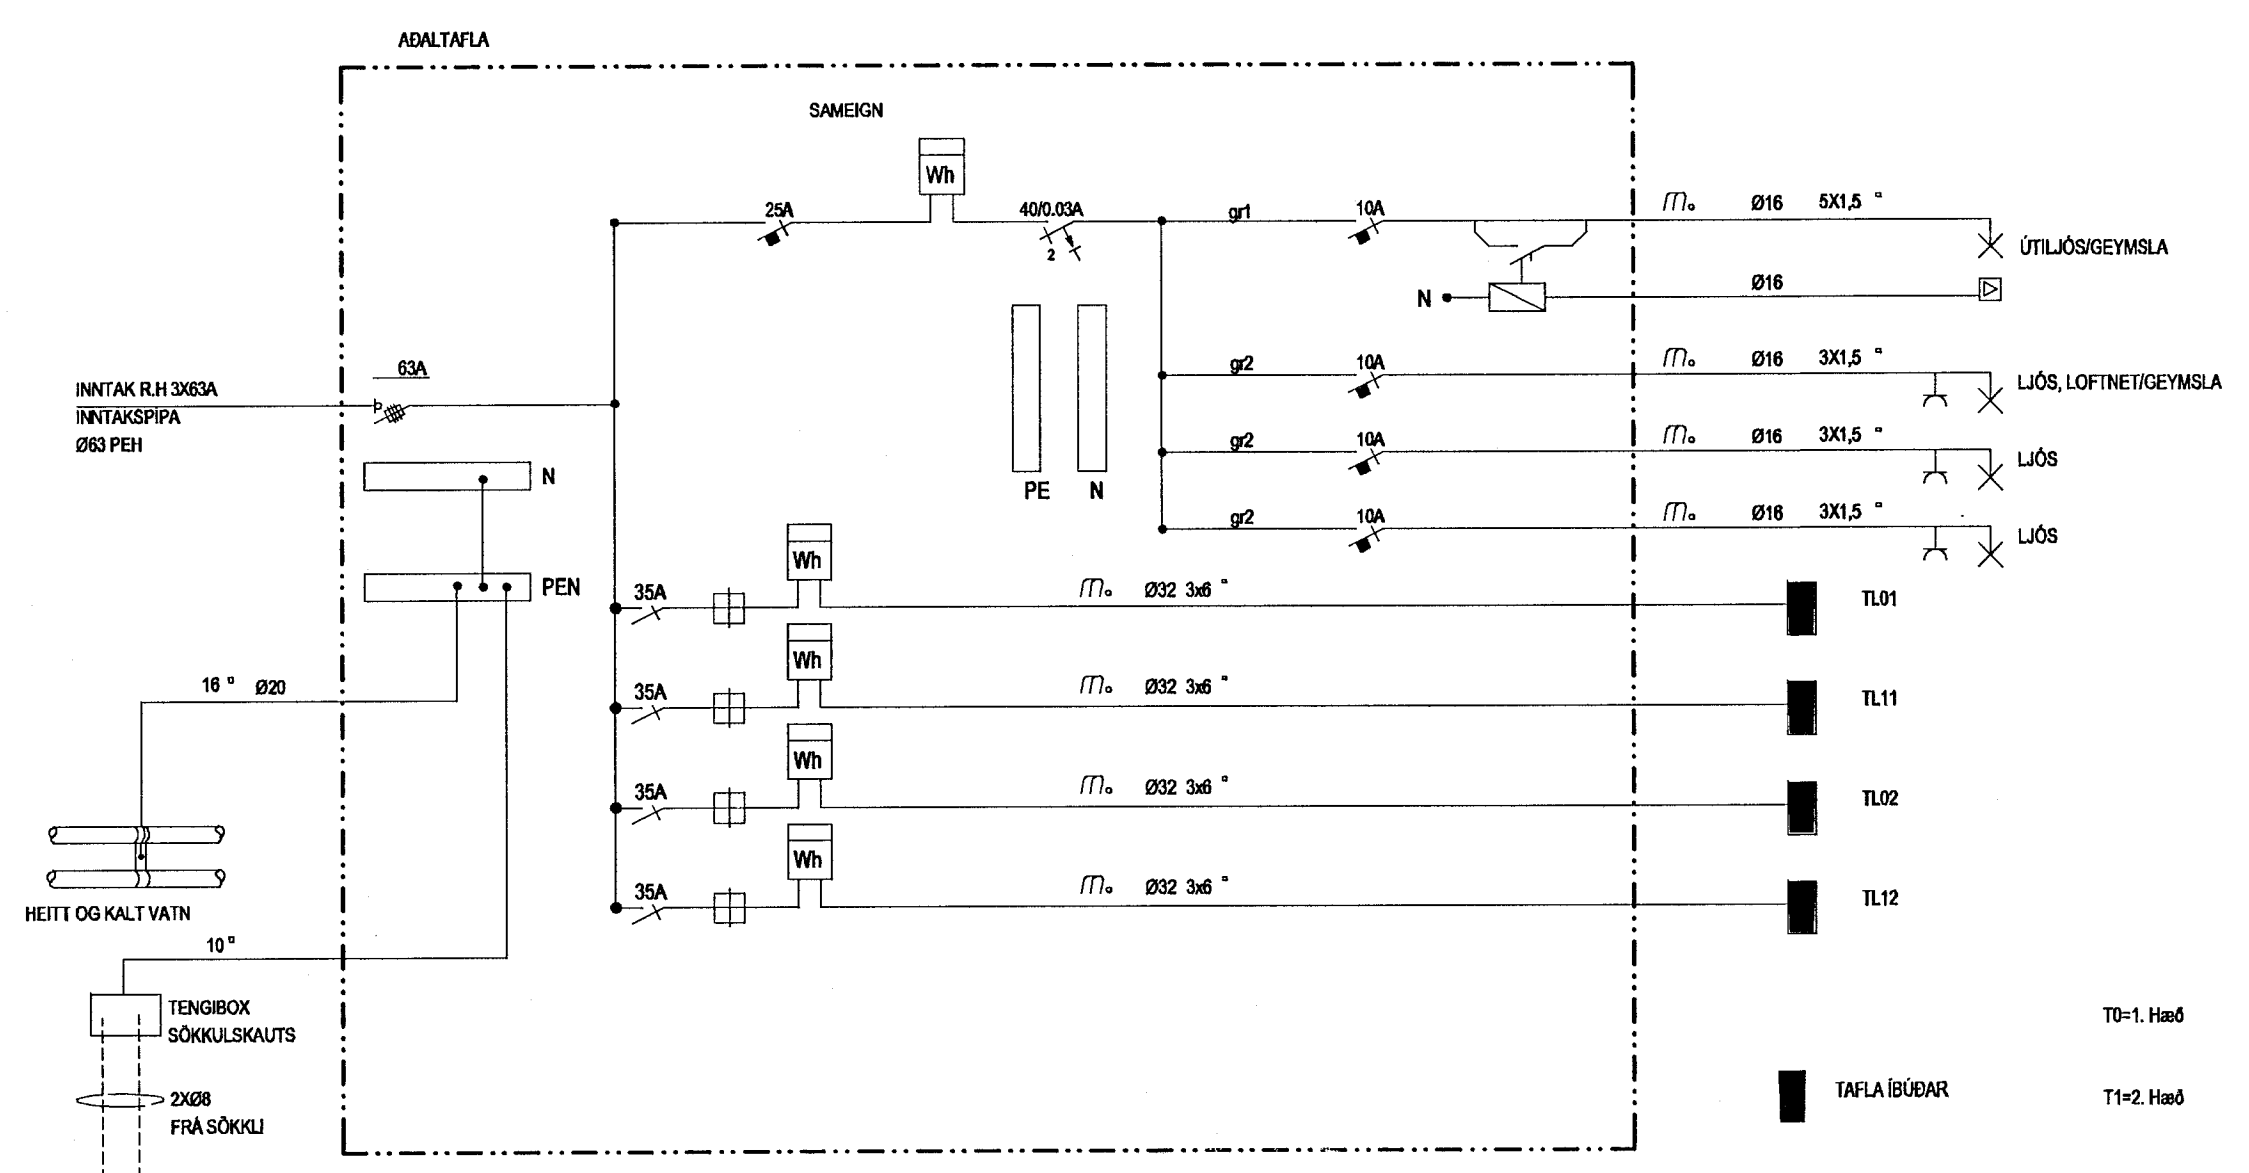

Inntök samþykkt 11/1, 2001.  
 t.h. RAFVEITU HAFNARFJARÐAR  
*Björg Döggjart.*

INNTAKSPÍPUR NÁ AD LÓÐARMÖRKUM  
 INNTAK RAFVEITU 3x63A Ø63  
 INNTAK SÍMI 050  
 INNTAK LOFTNET 050  
 VARA 2xØ25

AFSTÖÐUMYND 1:500

SNIÐ 1.50

GRUNNMYND 1:50

EINLÍNUMYND HÜSS

EINLÍNUMYND ÍBÚÐAR

SKÝRINGAR:

ALLAR PÍPUR ERU Ø16 OG VÉR 1.5mm  
 HÆDIR ROFA FRÁ FULLFRÆGENGU GÓLFI 1000mm  
 HÆDIR TENGLA FRÁ FULLFRÆGENGU GÓLFI 200mm  
 HÆDIR Í SÍMA(S) OG SJÓNVARPSTENGLUM(L) FRÁ FULLFRÆGENGU GÓLFI 200mm  
 ÖLL MÁL ERU FRÁ FULLFRÆGENGU GÓLFI OG Í MIÐJA DÓS EDA ÚR MIÐRI DÓS Í MIÐJA DÓS EDA Í FULLFRÆGENGINN VEGG  
 ÞAR SEM PÍPUR ERU LAGÐAR HLÍÐ VÍÐ HLÍÐ Í LOFTUM EDA VEGGIUM SKAL HAFNA AD MINNSTA KOSTI 10mm BIL Á MILLI RÓRA ÞANNIG AD STEYPA GETI AUVELÐLEGA RUNNINÐ NIÐUR Á MILLI  
 TIL SNERTISPENNUNAVARNR SKAL NOTA NÚLLUN OG LEKASTRUMSROFVÖRN

- 110 = hæð á tengli er 110 sm.
- 16A = 16 Ampera var í töflu
- Loftnet
- S Sími
- Smáspennukerfi (töluakerfi)
- 2 EIN DÓS TVÓFALDUR ROFI
- 2 HÆÐ Á DÓS EFTIR INNRÉTTINGU
- 2 TENGILL VÍÐ LOFT
- 2 LOFTNET VÍÐ LOFT
- TAFLA