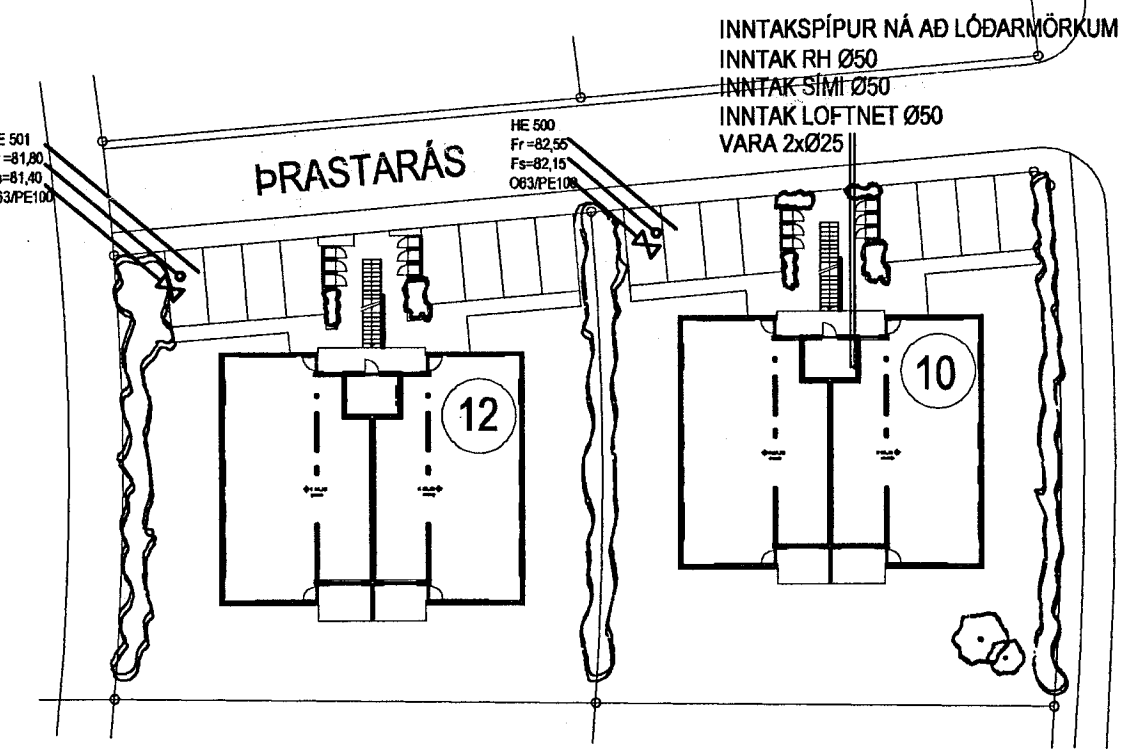

Inntök samþykkt 11/1, 2001.  
 t.h. RAFVEITU HAFNARFJARÐAR  
*Björg Döggjart.*

INNTAKSPÍPUR NÁ AD LÓÐARMÖRKUM  
 INNTAK RAFVEITU 3x63A Ø63  
 INNTAK SÍMI 050  
 INNTAK LOFTNET 050  
 VARA 2xØ25

AFSTÖÐUMYND 1:500

SNIÐ 1.50

GRUNNMYND 1:50

EINLÍNUMYND HÜSS

EINLÍNUMYND ÍBÚÐAR

SKÝRINGAR:

ALLAR PÍPUR ERU Ø16 OG VÉR 1.5mm  
 HÆDIR ROFA FRÁ FULLFRÆGENGU GÓLFI 1000mm  
 HÆDIR TENGLA FRÁ FULLFRÆGENGU GÓLFI 200mm  
 HÆDIR Í SÍMA(S) OG SJÓNVARPSTENGLUM(L) FRÁ FULLFRÆGENGU GÓLFI 200mm  
 ÖLL MÁL ERU FRÁ FULLFRÆGENGU GÓLFI OG Í MIÐJA DÓS EDA ÚR MIÐRI DÓS Í MIÐJA DÓS EDA Í FULLFRÆGENGINN VEGG  
 ÞAR SEM PÍPUR ERU LAGÐAR HLÍÐ VÍÐ HLÍÐ Í LOFTUM EDA VEGGIUM SKAL HAFNA AD MINNSTA KOSTI 10mm BIL Á MILLI RÓRA ÞANNIG AD STEYPA GETI AUVELÐLEGA RUNNINÐ NIÐUR Á MILLI  
 TIL SNERTISPENNUNAVARNR SKAL NOTA NÚLLUN OG LEKASTRUMSROFVÖRN