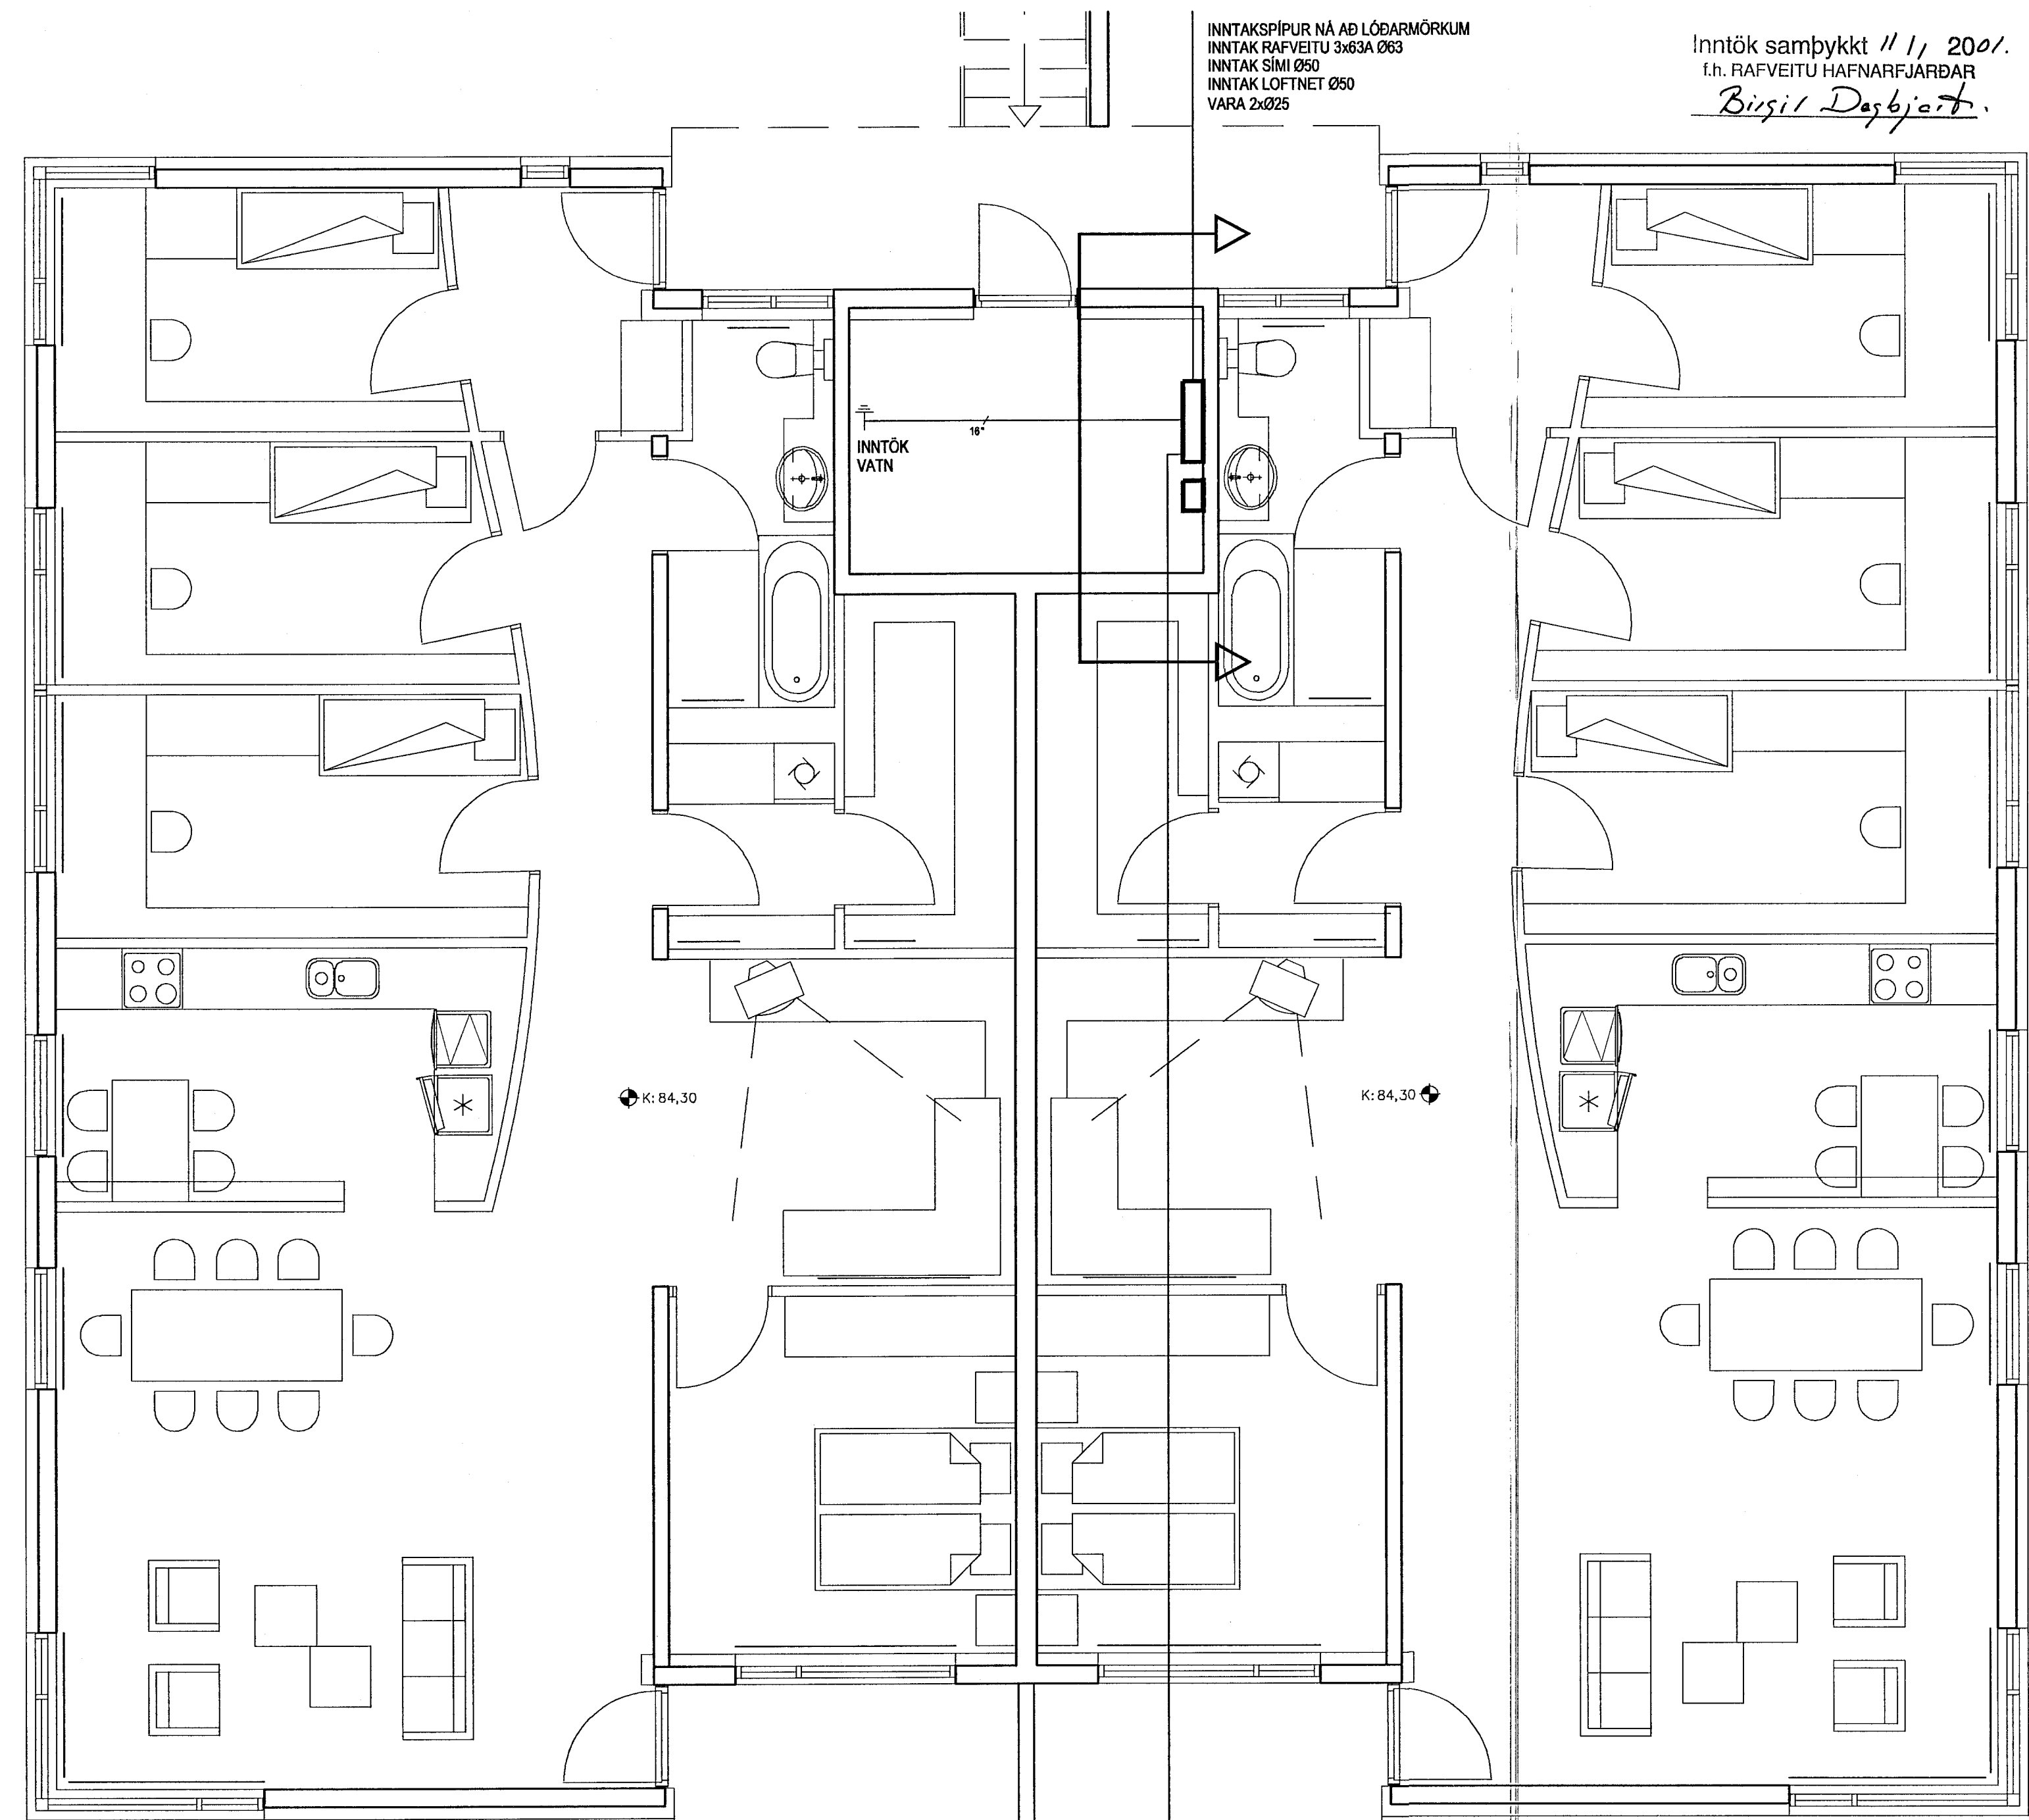

Inntök samþykkt 11/1, 2001.  
 t.h. RAFVEITU HAFNARFJARÐAR  
*Björg Döggjart.*

INNTAKSPÍPUR NÁ AD LÓÐARMÖRKUM  
 INNTAK RAFVEITU 3x63A Ø63  
 INNTAK SÍMI 050  
 INNTAK LOFTNET 050  
 VARA 2xØ25

AFSTÖÐUMYND 1:500

SNIÐ 1.50

GRUNNMYND 1:50

EINLÍNUMYND HÜSS

EINLÍNUMYND ÍBÚÐAR

SKÝRINGAR:

ALLAR PÍPUR ERU Ø16 OG VÉR 1.5mm  
 HÆDIR ROFA FRÁ FULLFRÆGENGU GÓLFI 1000mm  
 HÆDIR TENGLA FRÁ FULLFRÆGENGU GÓLFI 200mm  
 HÆDIR Í SÍMA(S) OG SJÓNVARPSTENGLUM(L) FRÁ FULLFRÆGENGU GÓLFI 200mm  
 ÖLL MÁL ERU FRÁ FULLFRÆGENGU GÓLFI OG Í MIÐJA DÓS EDA ÚR MIÐRI DÓS Í MIÐJA DÓS EDA Í FULLFRÆGENGINN VEGG  
 ÞAR SEM PÍPUR ERU LAGÐAR HLÍÐ VÍÐ HLÍÐ Í LOFTUM EDA VEGGIUM SKAL HAFNA AD MINNSTA KOSTI 10mm BIL Á MILLI RÓRA ÞANNIG AD STEYPA GETI AUVELÐLEGA RUNNINÐ NIÐUR Á MILLI  
 TIL SNERTISPENNUNAVARNR SKAL NOTA NÚLLUN OG LEKASTRUMSROFVÖRN

- 110 = hæð á tengli er 110 sm.
- 16A = 16 Ampera var í töflu
- Loftnet
- S Sími
- Smáspennukerfi (töluakerfi)
- 2 EIN DÓS TVÓFALDUR ROFI
- 2 HÆÐ Á DÓS EFTIR INNRÉTTINGU
- 2 TENGILL VÍÐ LOFT
- 2 LOFTNET VÍÐ LOFT
- TAFLA