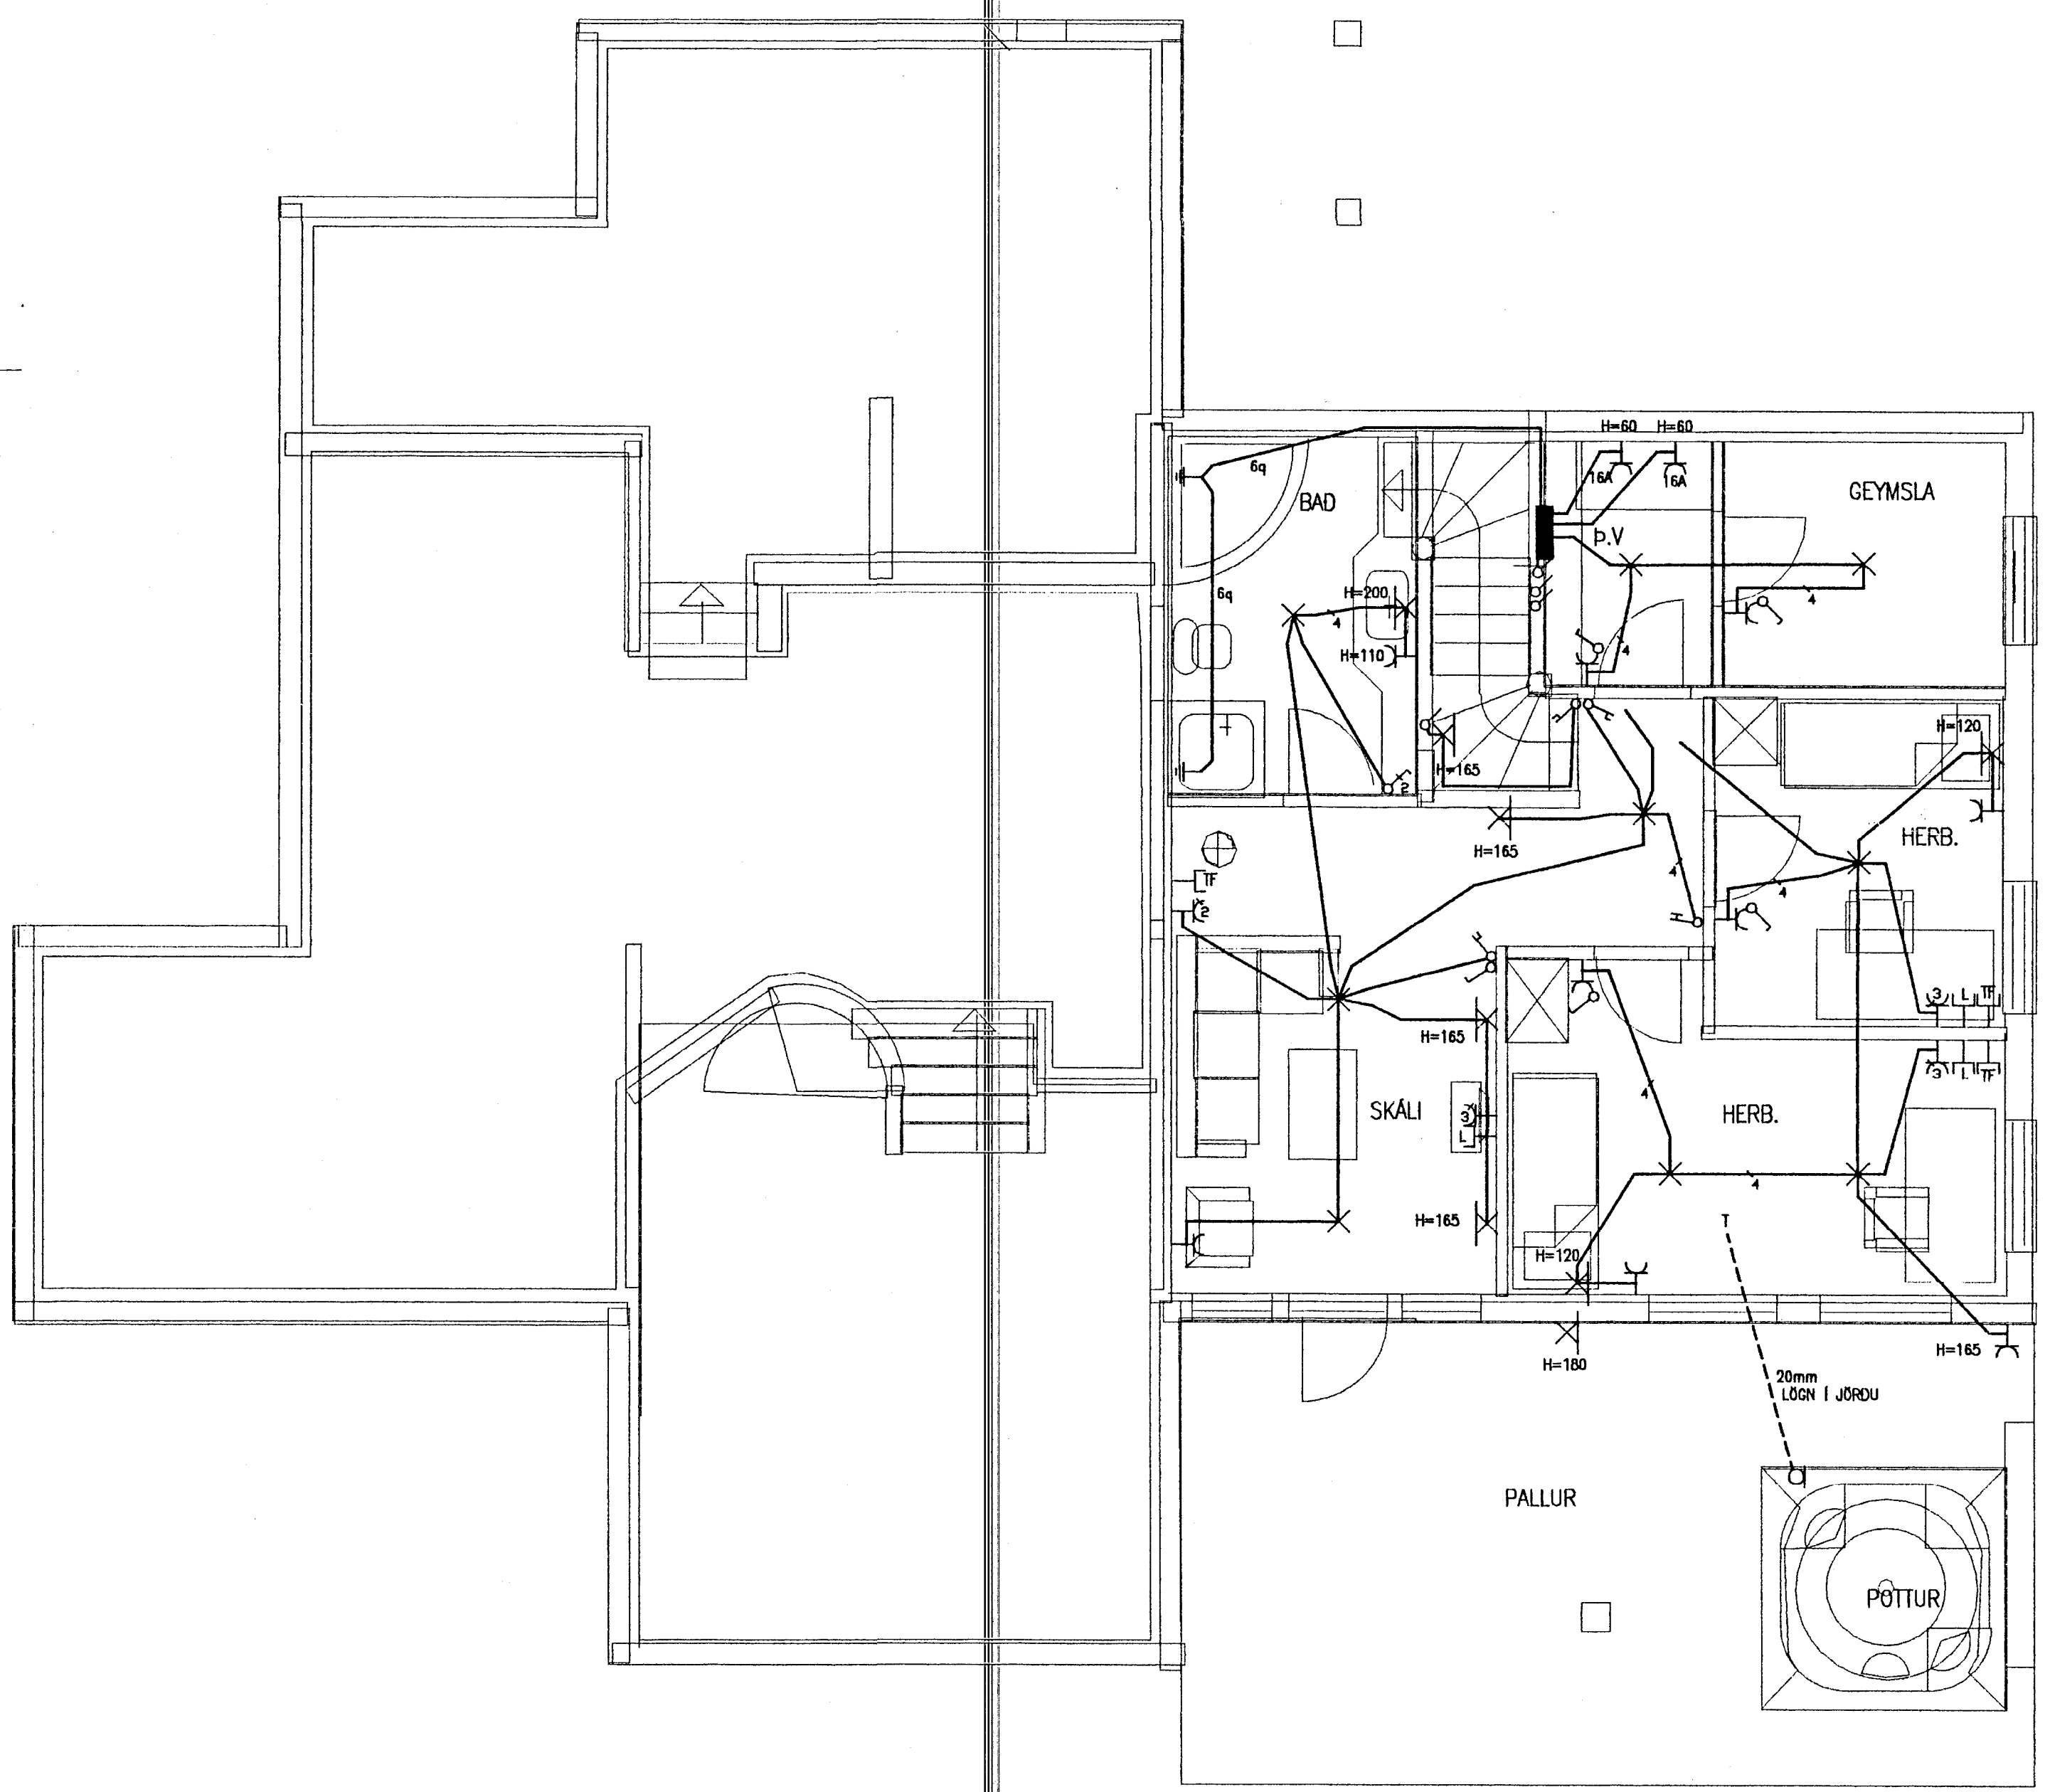

NEDRI HÆÐ

RAFLAGNATEIKNISTOFA

THOMAS KAABER RAFLIÐNFRÉÐINGUR KT.420198-2999
SKÓLAVÖRDUSTÍG 3, S 552 1266 FAX 552 8266

GAUKSÁS 37 HAFNARFIRÐI
HEIMTAUGATEIKNING
GRUNNMÝNDIR HÆÐA
RAFLAGNIR

SK.	BL.	AF.	MKV. 1:50	D. AGÚSTÓI	H. TK	T./ JpH
VERKNR. 948	TEKNI.NR. 02	SAMR.	<i>Thomas Kaaber</i>