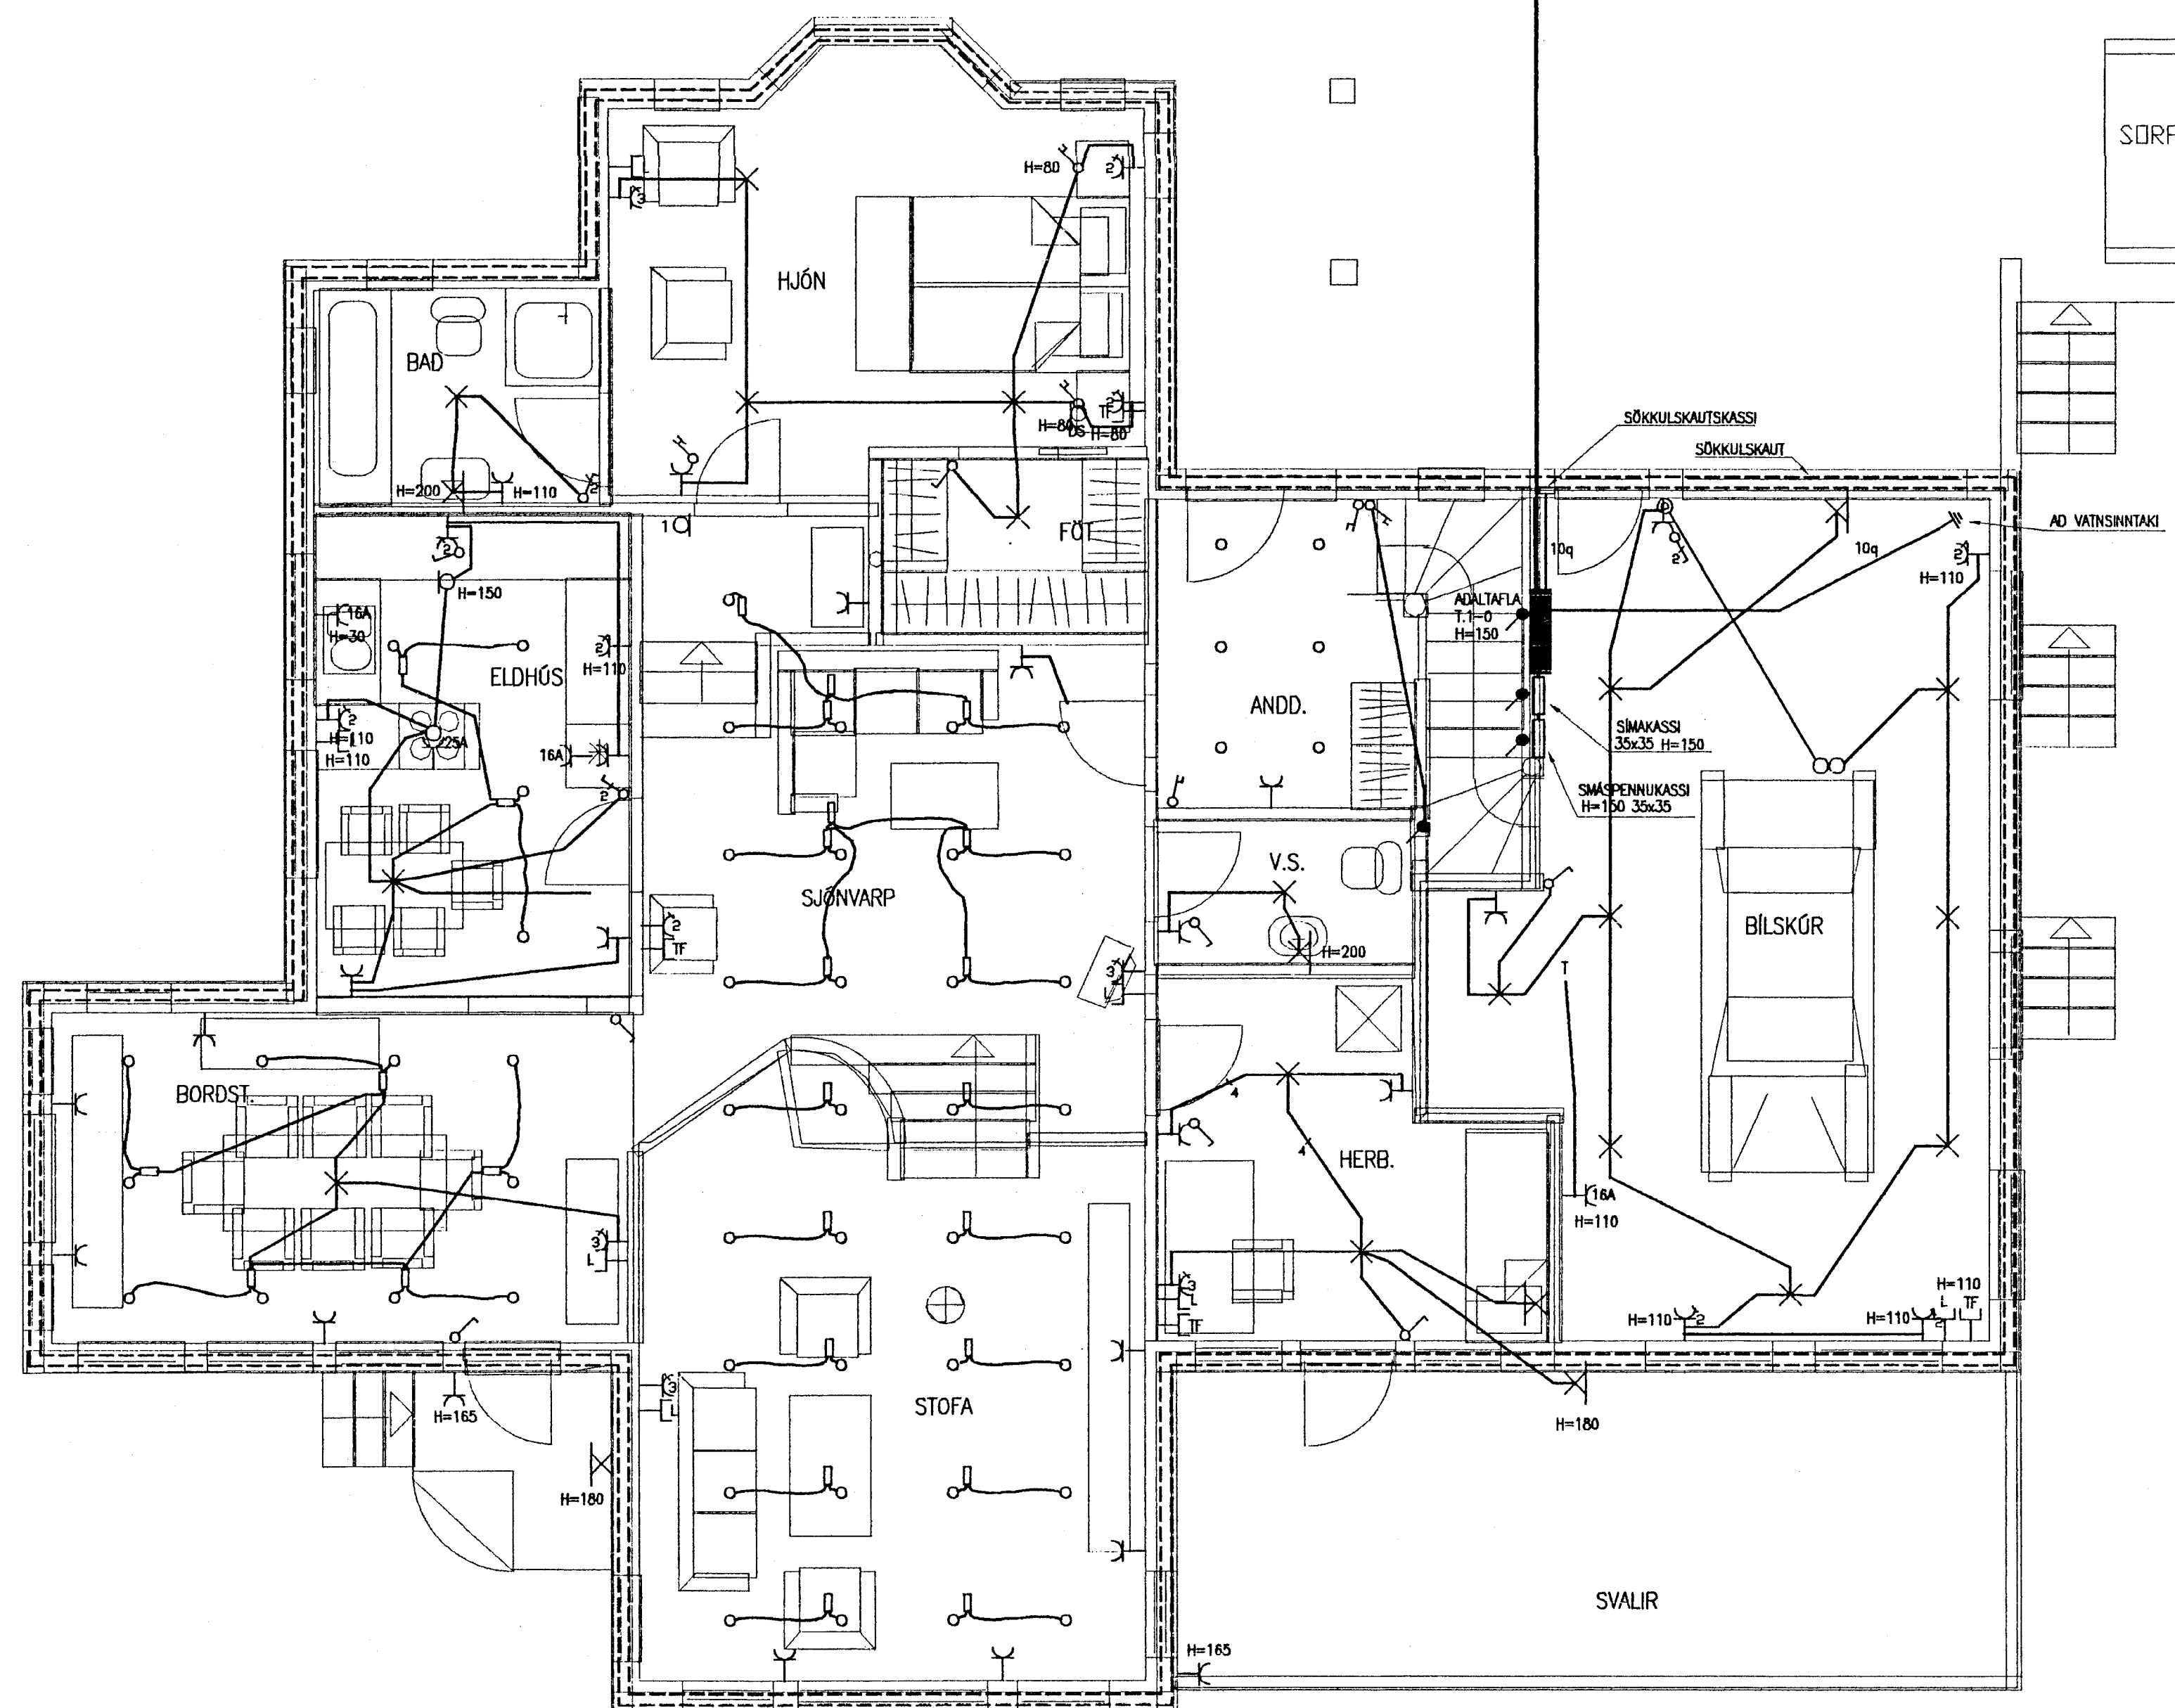

PIPUR LEGGIÐ MED VAINSHALLA
OG NÁ UT FYRIR LÖÐARMÖRK

EFRI HÆÐ