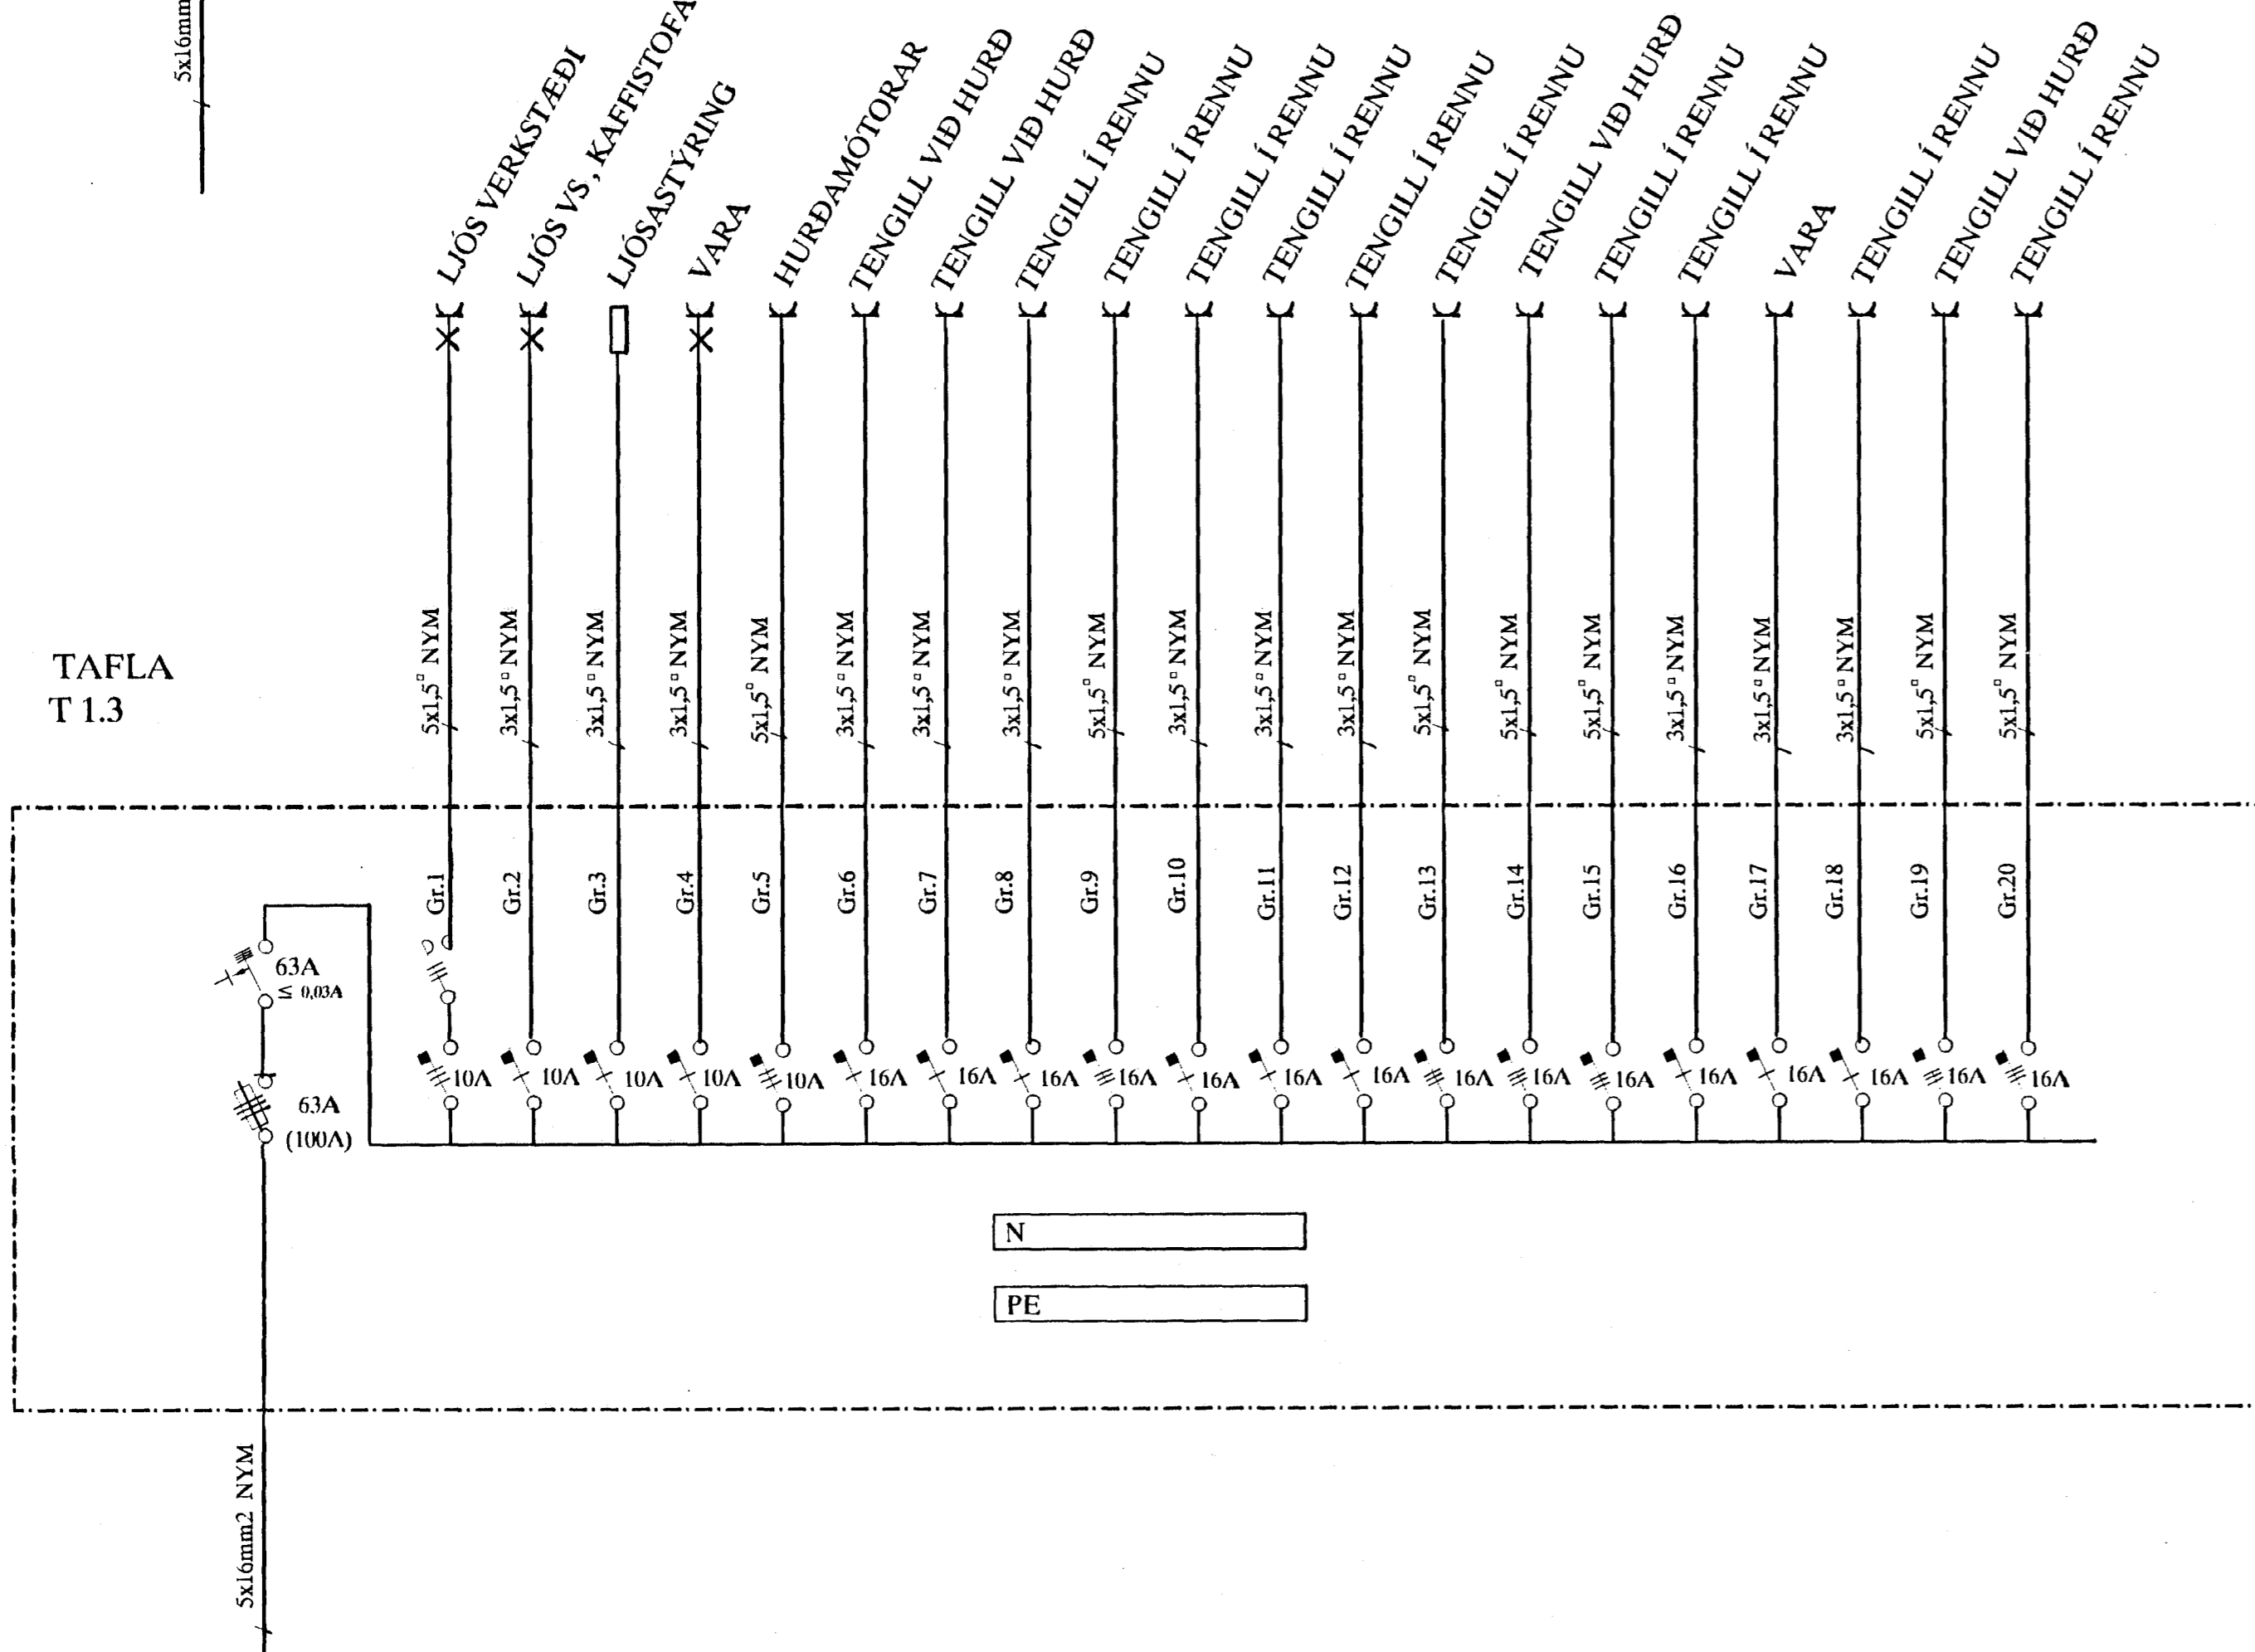

TAFLA T 1.4

TAFLA T 1.5

TAFLA T 1.3

TAFLA T 1.2

				HRINGHELLA 4 HAFNARFIRÐI				SKV.	
				VÖRUBÍLASTÖÐIN EINLÍNUMYNDIR				TEIKNR. 6	
								SIDASTAÞNR.	
A	02-10-10	FULLNÁÐARTEIKNING	B.p.T.	T.S.	Transl. Sævið	220146-2472	TERA s/p		RAFMAGNSVERKFRÆDISTOFA
Ö.H.	DAEG		TEIKN	HANNAÐ	SAMÞYKKT	KESNITALA	RAFMAGNSVERKFRÆDISTOFA		
							TNR. 6 AF 6		ÖTL. A
							GEYMSLUNN		