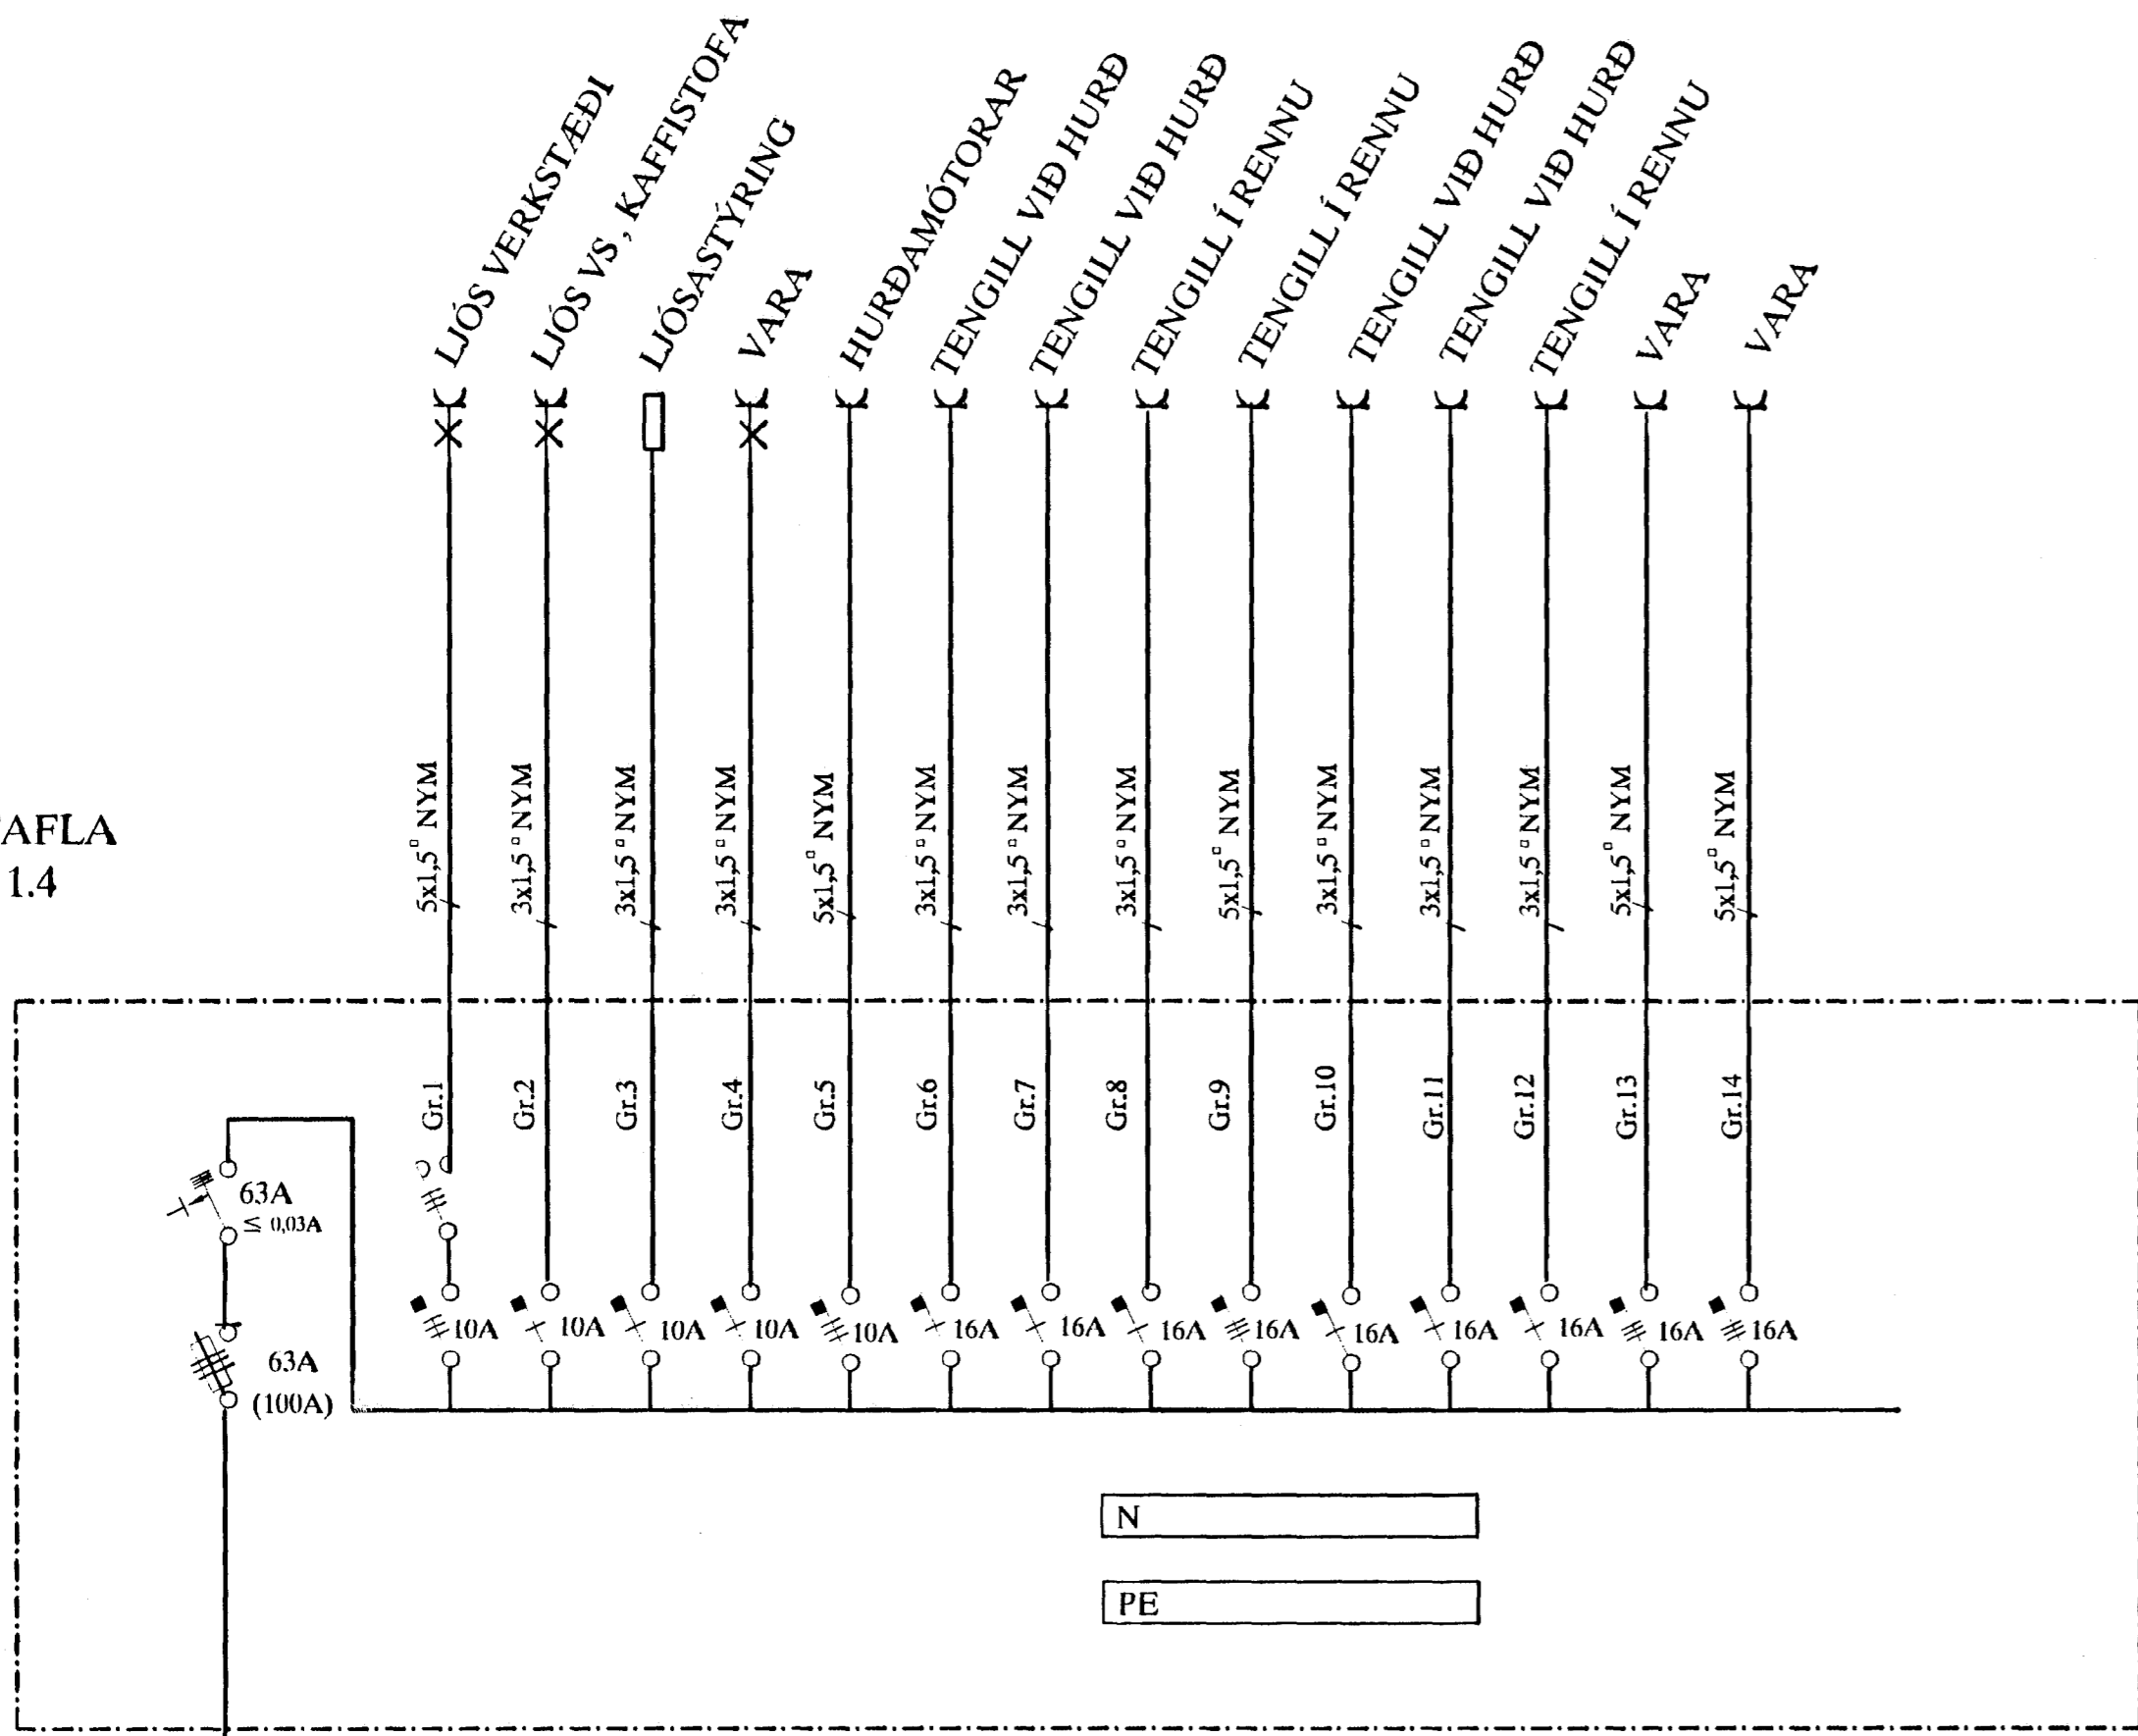

TAFLA T 1.4

TAFLA T 1.5

TAFLA T 1.3

TAFLA T 1.2

				HRINGHELLA 4 HAFNARFIRÐI				SKV.	
				VÖRUBÍLASTÖÐIN EINLÍNUMYNDIR				TEIKNR. 6	
								SIDASTAÞNR.	
A	02-10-10	FULLNÁÐARTEIKNING	B.p.T.	T.S.	Transl. Sævið	220146-2472	TERA s/p		RAFMAGNSVERKFRÆDISTOFA
Ö.H.	DAEG		TEIKN	HANNAÐ	SAMÞYKKT	KESNITALA	RAFMAGNSVERKFRÆDISTOFA		
							TNR. 6 AF 6		ÖTL. A
							GEYMSLUNN		