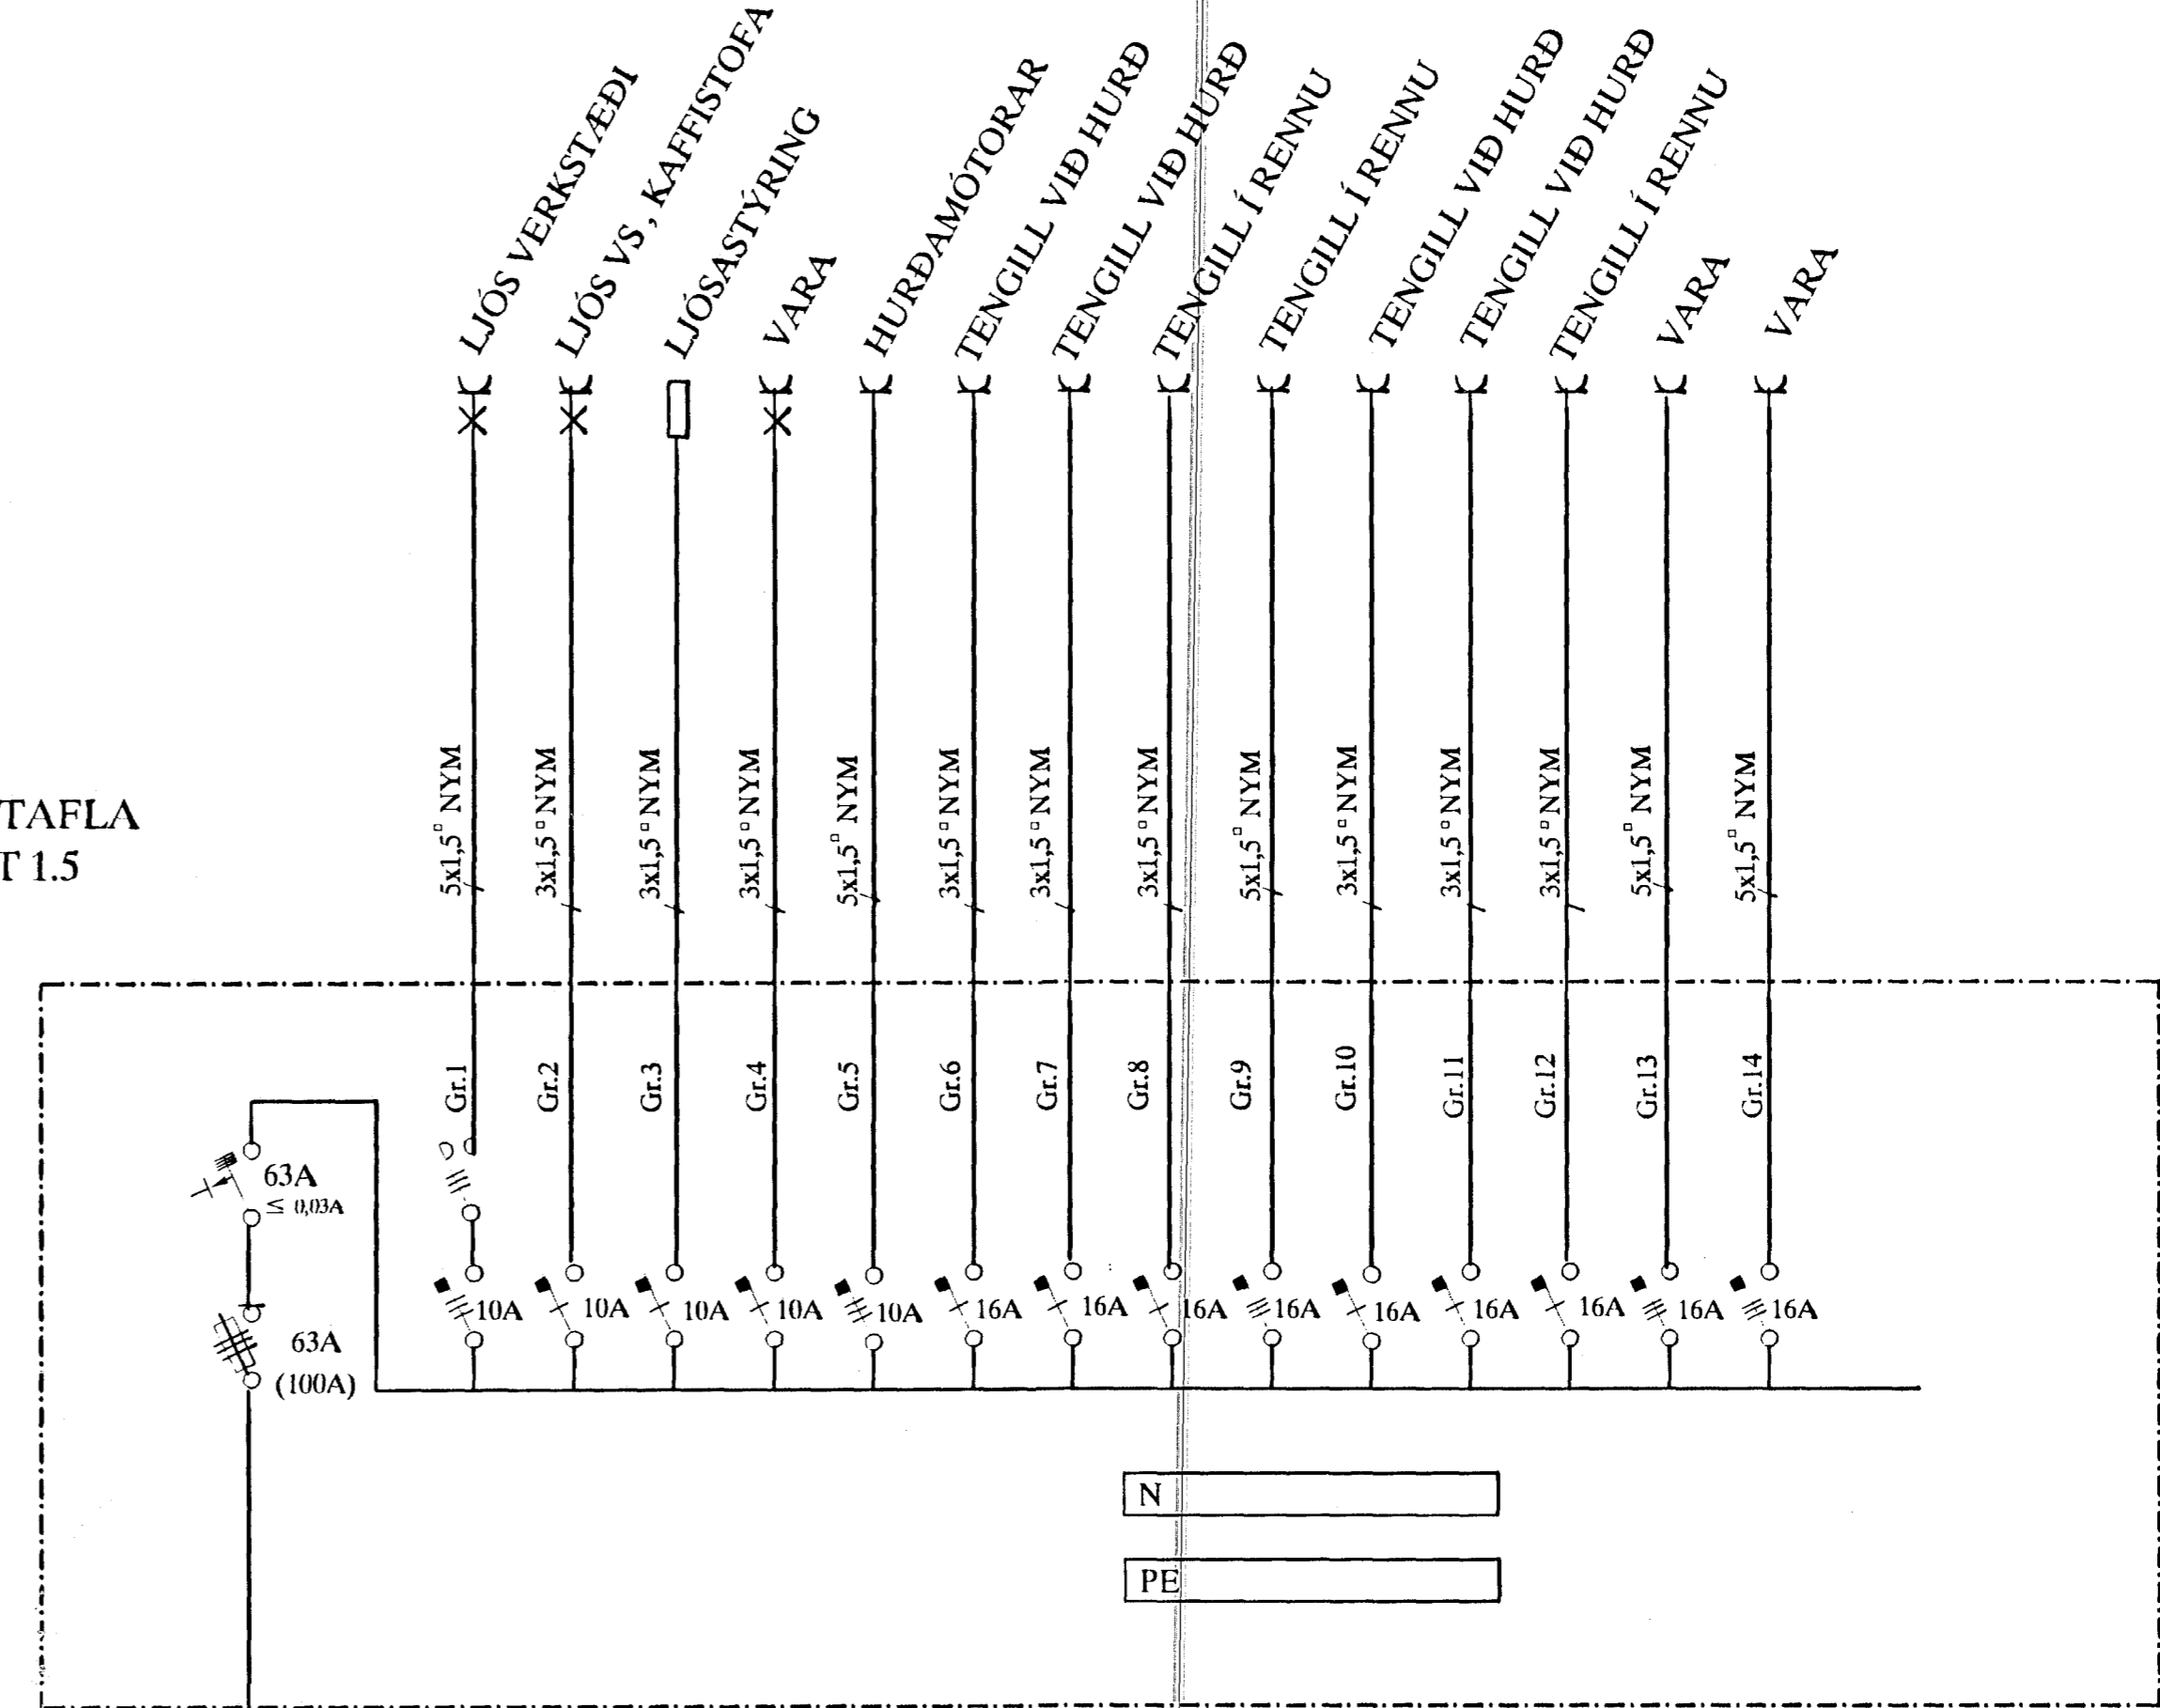

TAFLA T 1.4

TAFLA T 1.5

TAFLA T 1.3

TAFLA T 1.2

				HRINGHELLA 4 HAFNARFIRÐI				SKV.	
				VÖRUBÍLASTÖÐIN EINLÍNUMYNDIR				TEIKNR. 6	
								SIDASTAÞNR.	
A	02-10-10	FULLNÁÐARTEIKNING	B.p.T.	T.S.	Transl. Sævið	220146-2472	TERA s/p		RAFMAGNSVERKFRÆDISTOFA
Ö.H.	DAEG		TEIKN	HANNAÐ	SAMÞYKKT	KESNITALA	RAFMAGNSVERKFRÆDISTOFA		
							TNR. 6 AF 6		ÖTL. A
							GEYMSLUNN		