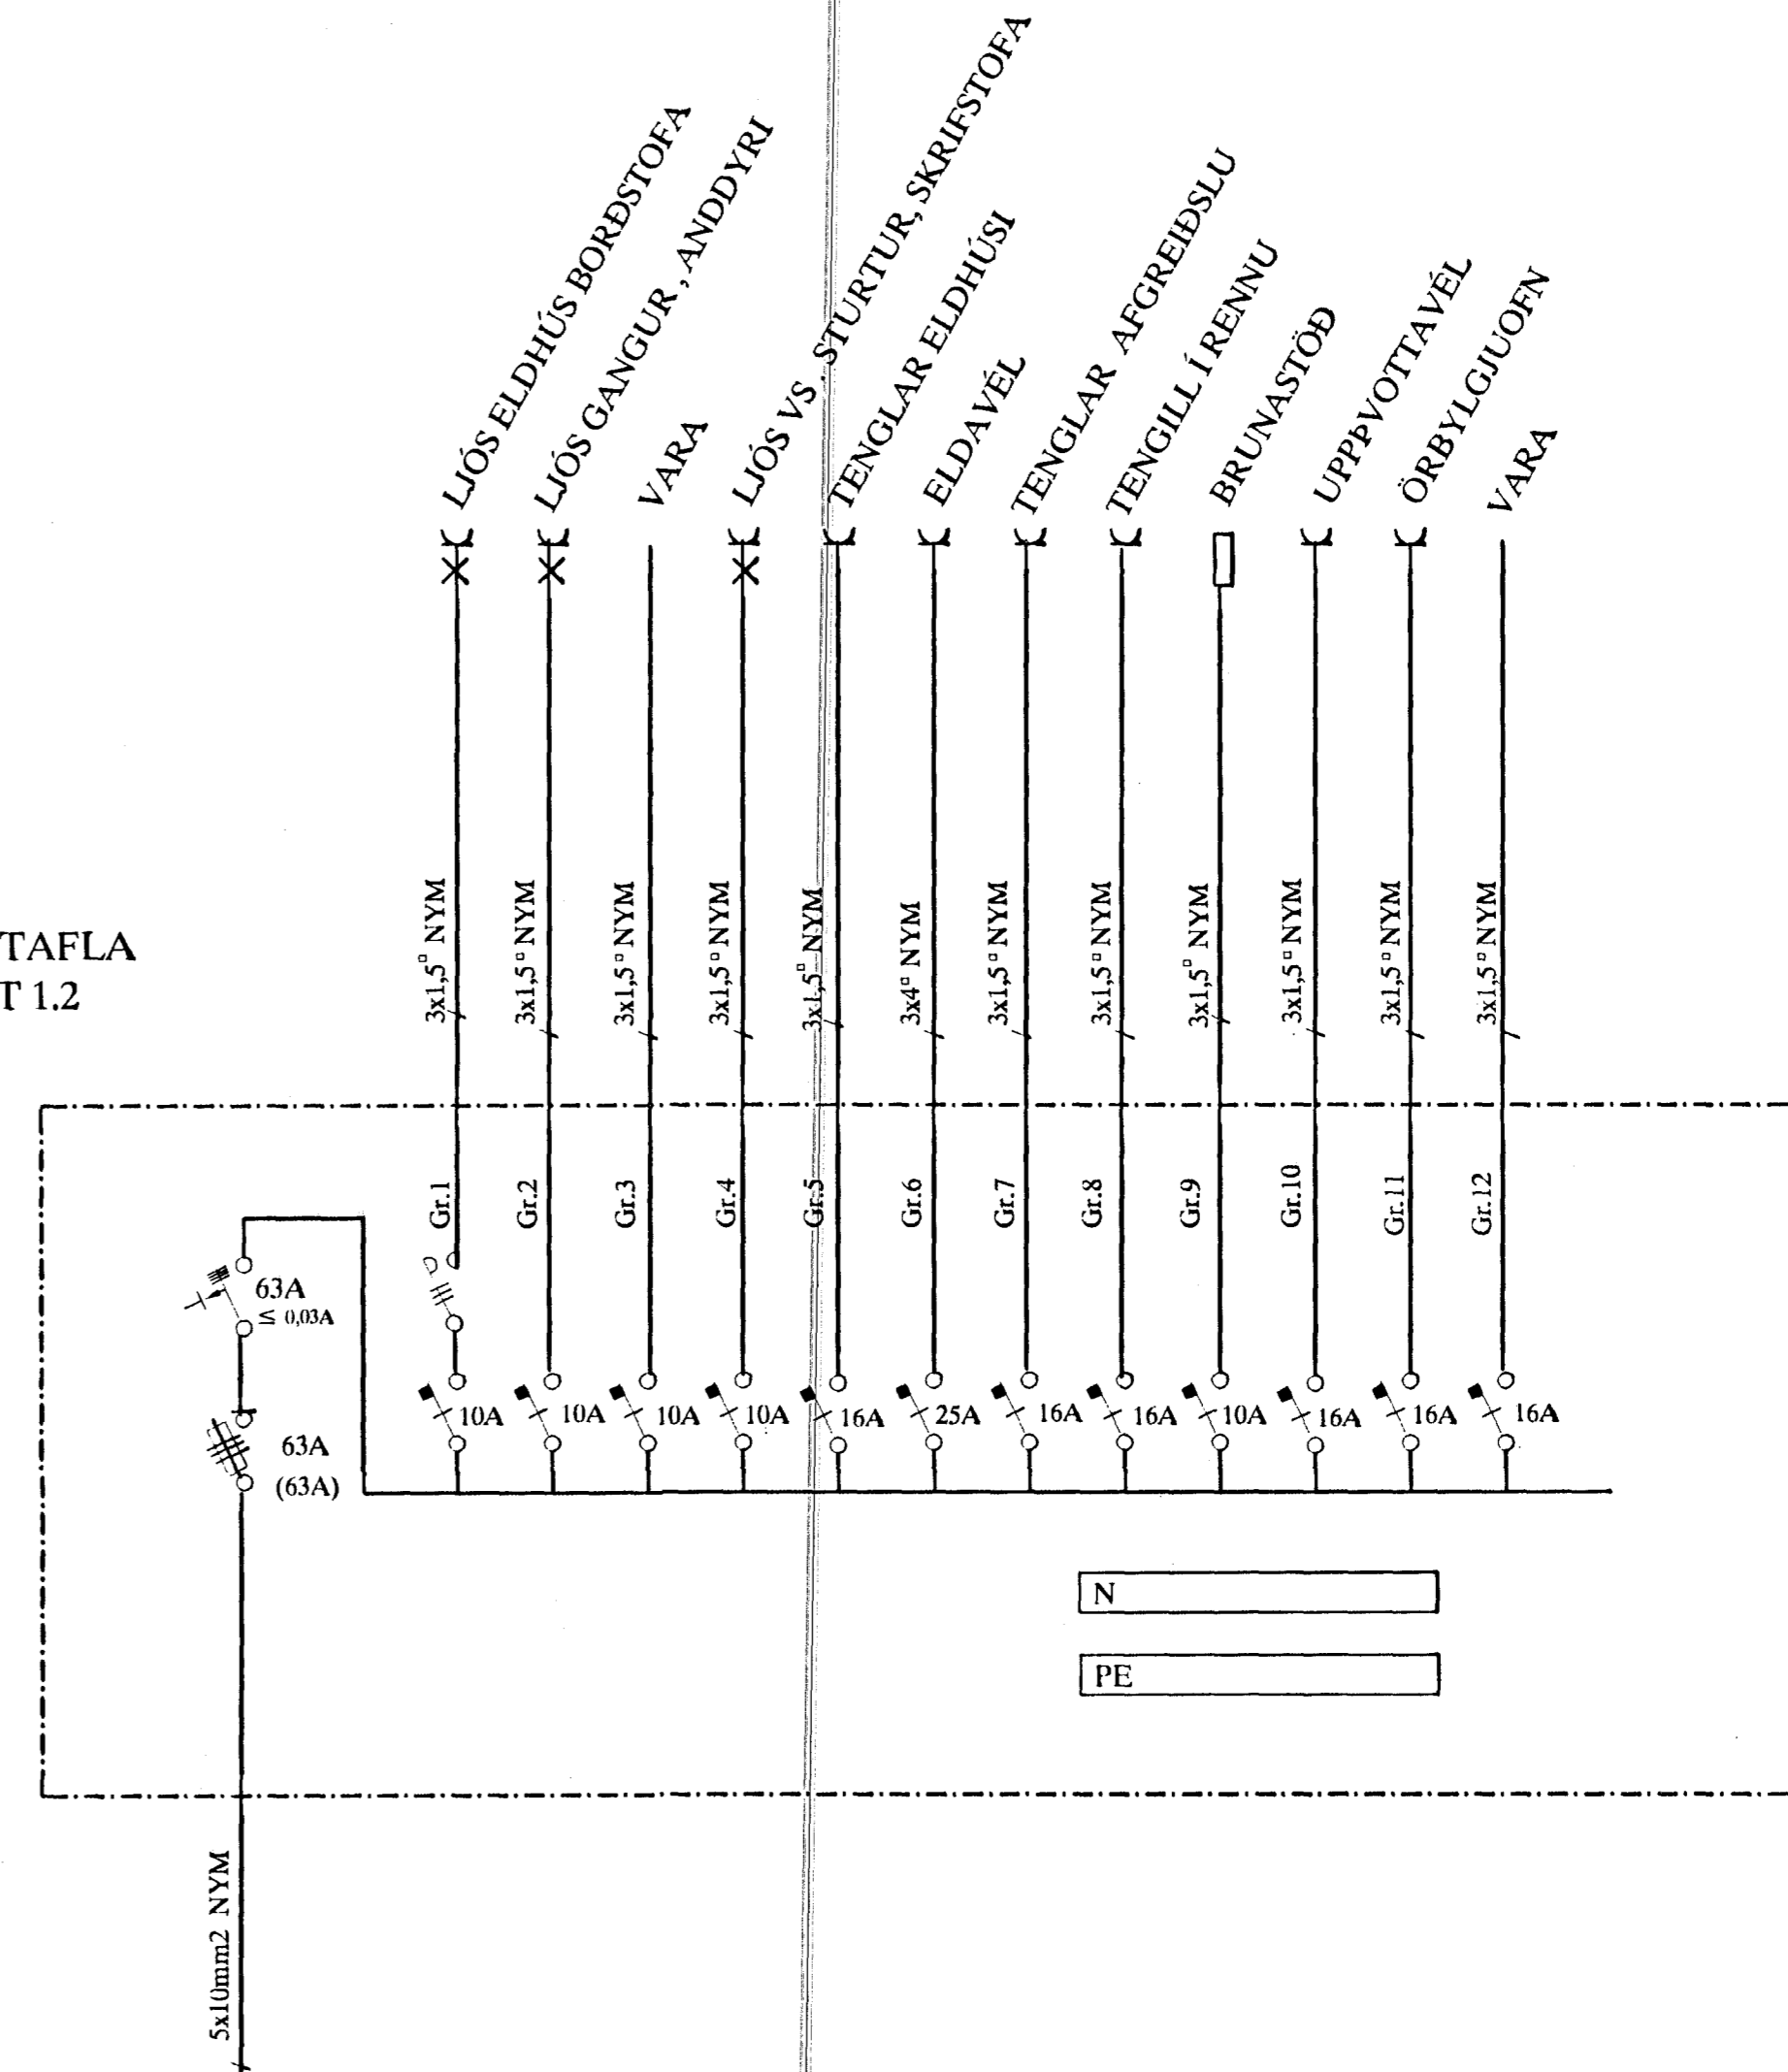

TAFLA T 1.4

TAFLA T 1.5

TAFLA T 1.3

TAFLA T 1.2

				HRINGHELLA 4 HAFNARFIRÐI				SKV.	
				VÖRUBÍLASTÖÐIN EINLÍNUMYNDIR				TEIKNR. 6	
								SIDASTAÞNR.	
A	02-10-10	FULLNÁÐARTEIKNING	B.p.T.	T.S.	Transl. Sævið	220146-2472	TERA s/p		RAFMAGNSVERKFRÆDISTOFA
Ö.H.	DAEG		TEIKN	HANNAÐ	SAMÞYKKT	KESNITALA	RAFMAGNSVERKFRÆDISTOFA		
							TNR. 6 AF 6		ÖTL. A
							GEYMSLUNN		