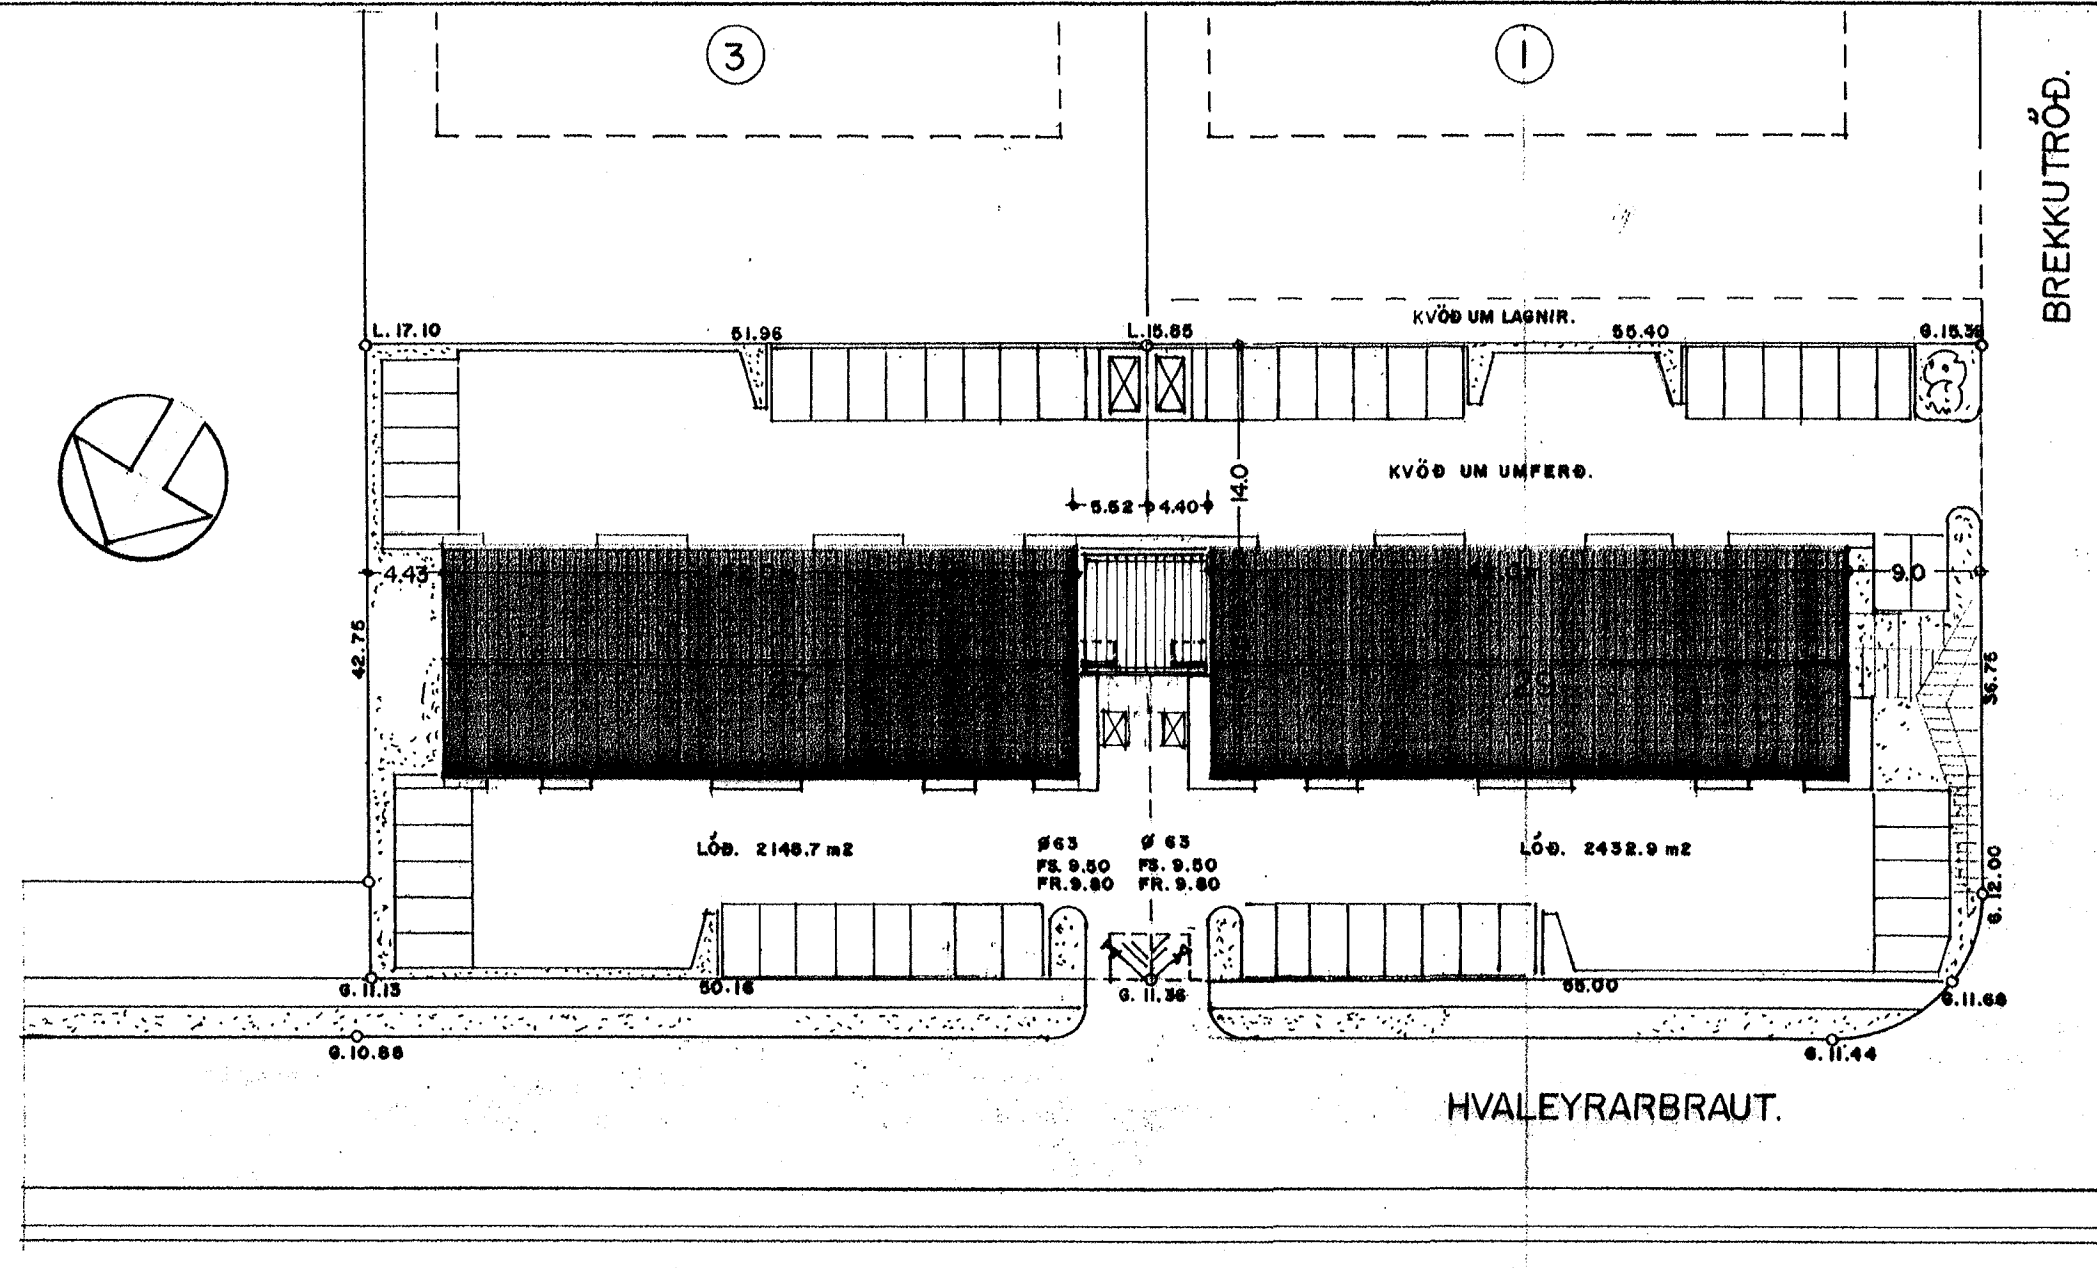

BLAÐ. 2

AFSTÖÐUMYND **Úr Gildi** 500

FÞVERSPURVATEIKNINGAR.
Breyttávirg. 25.-4.-2005
Jón Guðmundsson

- BREYTT BÍLASTÆÐUM OG SKRÁNINGATÖFLU. 3.-2.-2002
- BREYTT INNRA SKIPULAGI. 22.-6.-2001
- BREYTT STÓBVEGG MILLI HÚSANNA. 8.-8.-2000
- BREYTT LÓÐAMÖRKUM. 30.-3.-2000

GRUNNMYND I. HÆÐ 1:100

HVALEYRARBRAUT 29 HAFNARFIRÐI.

VERK. NR. 207   DAGS. 9.-4.-1999 MÁL. 1:100
TEIKN. NR. 02   BREYTT.

JÓN GUÐMUNDSSON ARKITEKT
VINNUSTOFA, SKÚLAGÖTU 83 REYKJAVÍK. Sími. 562 5056