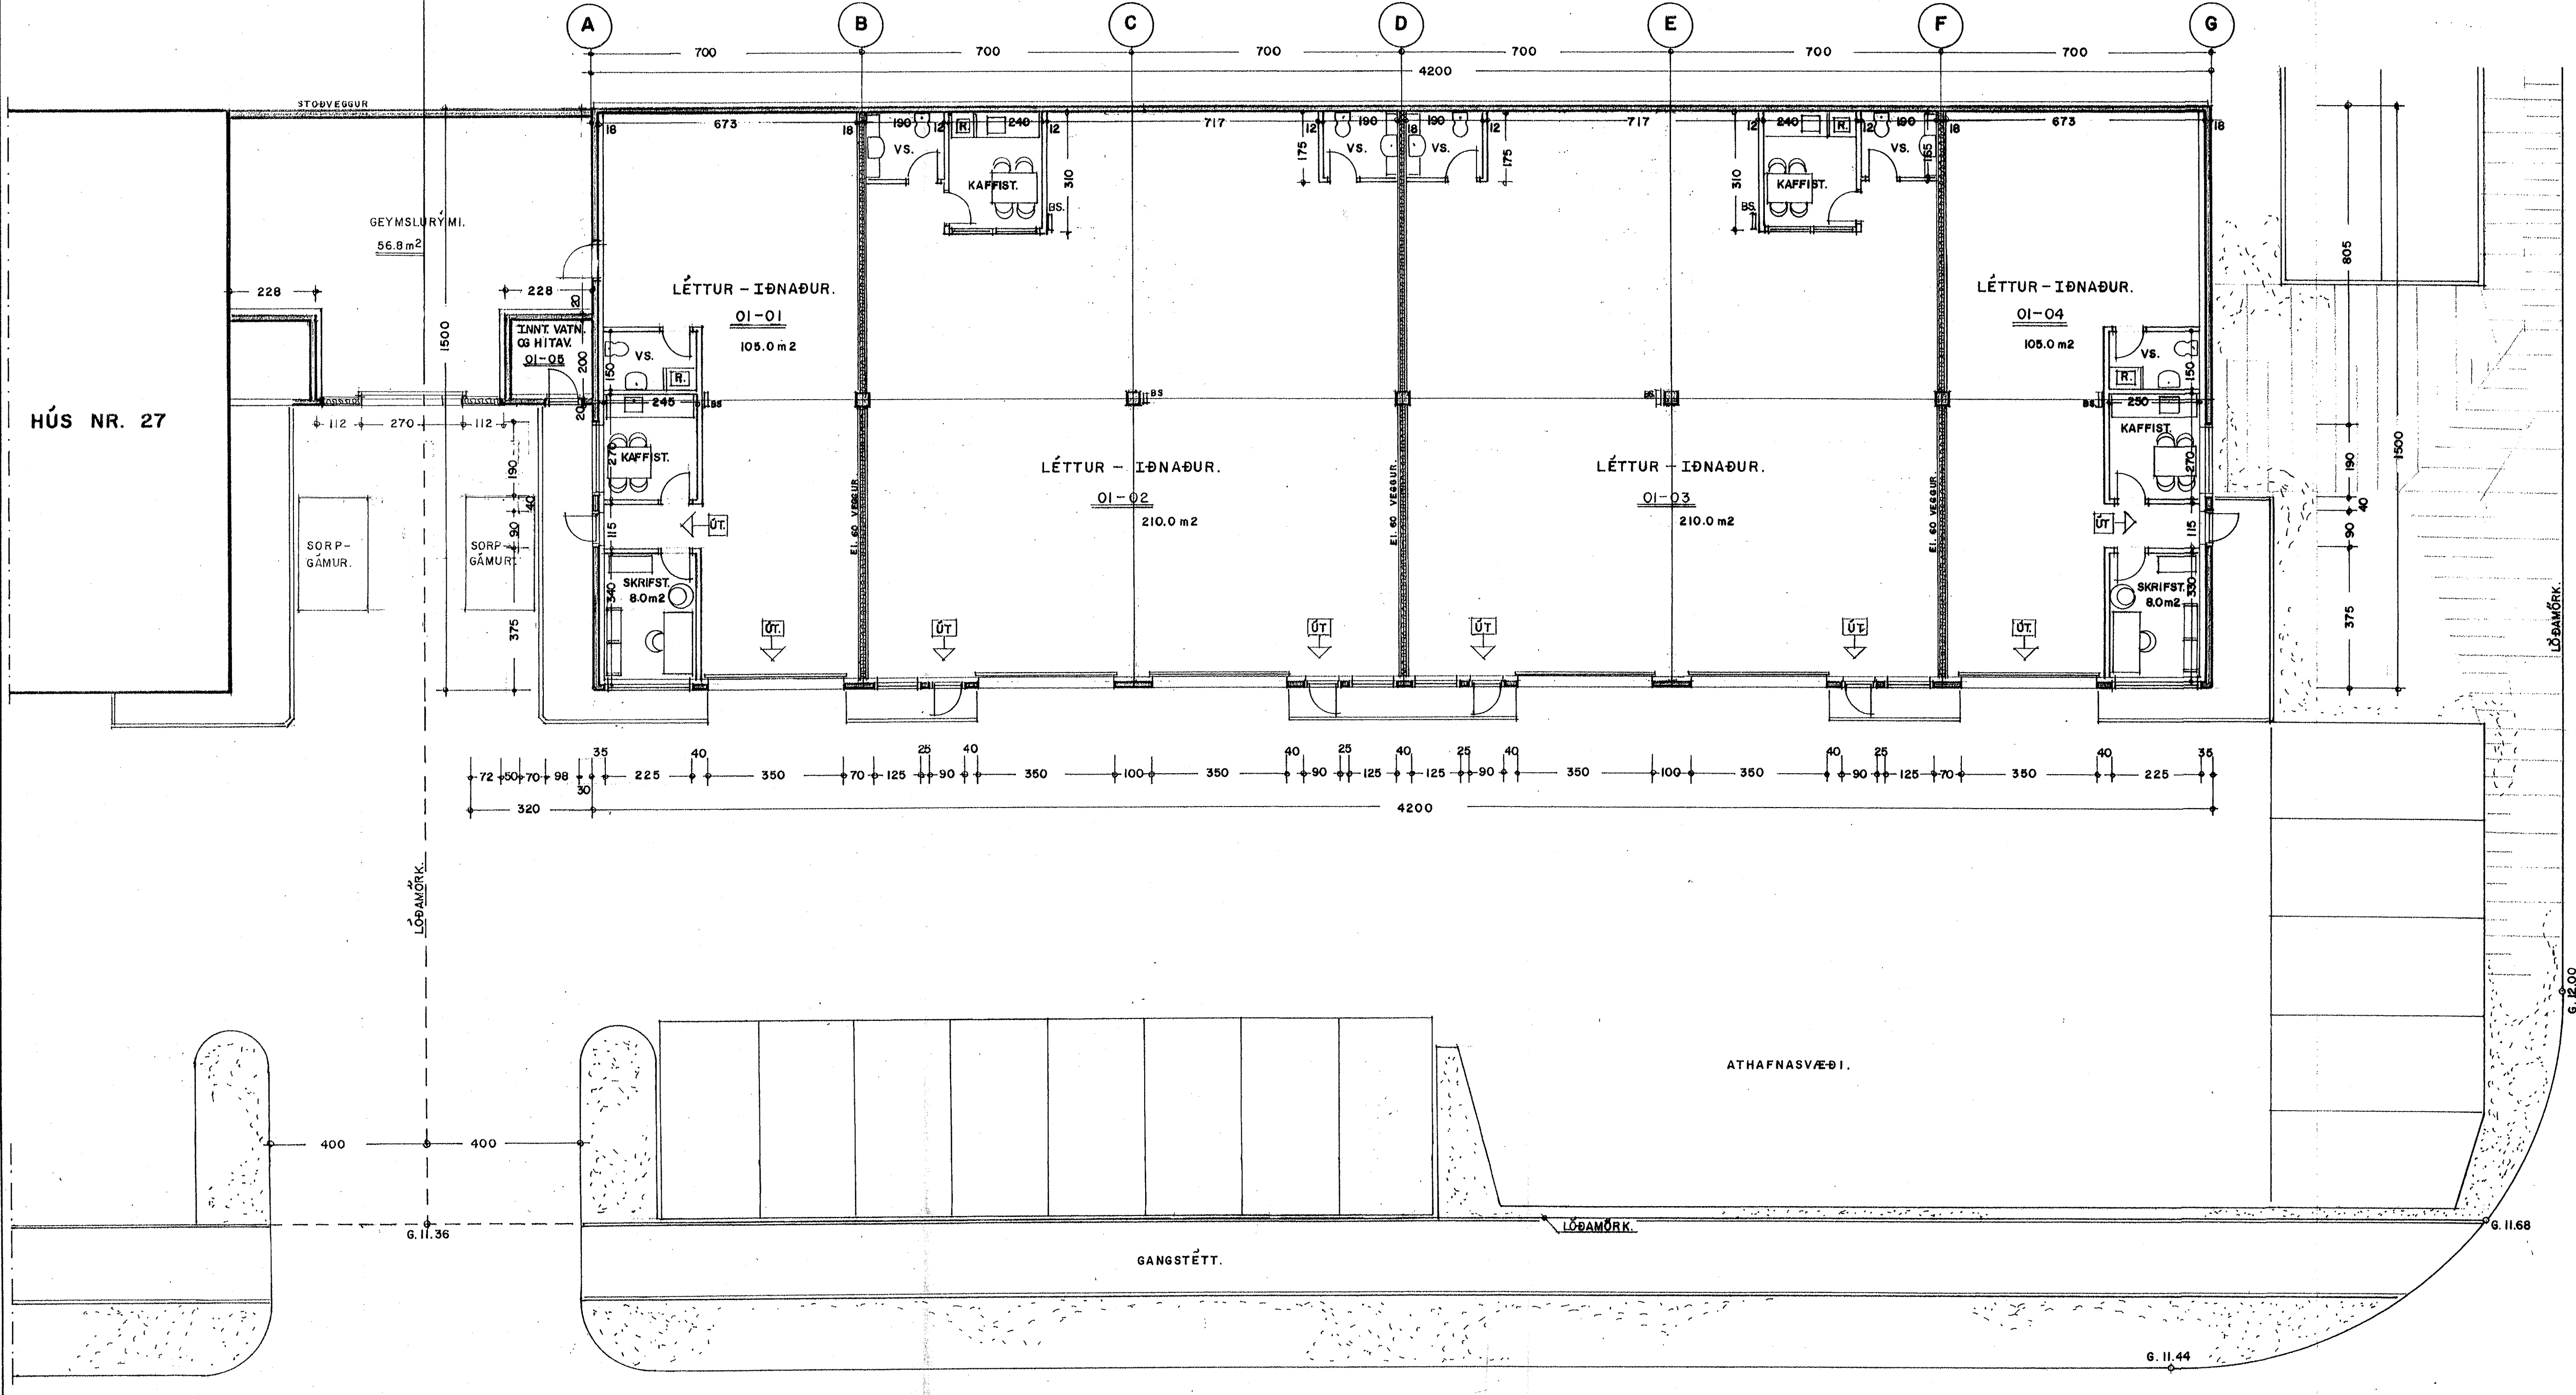

BLAÐ. 2

AFSTÖÐUMYND **Úr Gildi** 500

FÞVERSPURVATEIKNINGAR.
Breyttávirg. 25.-4.-2005
Jón Guðmundsson

- BREYTT BÍLASTÆÐUM OG SKRÁNINGATÖFLU. 3.-2.-2002
- BREYTT INNRA SKIPULAGI. 22.-6.-2001
- BREYTT STÓBVEGG MILLI HÚSANNA. 8.-8.-2000
- BREYTT LÓÐAMÖRKUM. 30.-3.-2000

GRUNNMYND I. HÆÐ 1:100

HVALEYRARBRAUT 29 HAFNARFIRÐI.

VERK. NR. 207   DAGS. 9.-4.-1999 MÁL. 1:100
TEIKN. NR. 02   BREYTT.

JÓN GUÐMUNDSSON ARKITEKT
VINNUSTOFA, SKÚLAGÖTU 83 REYKJAVÍK. Sími. 562 5056