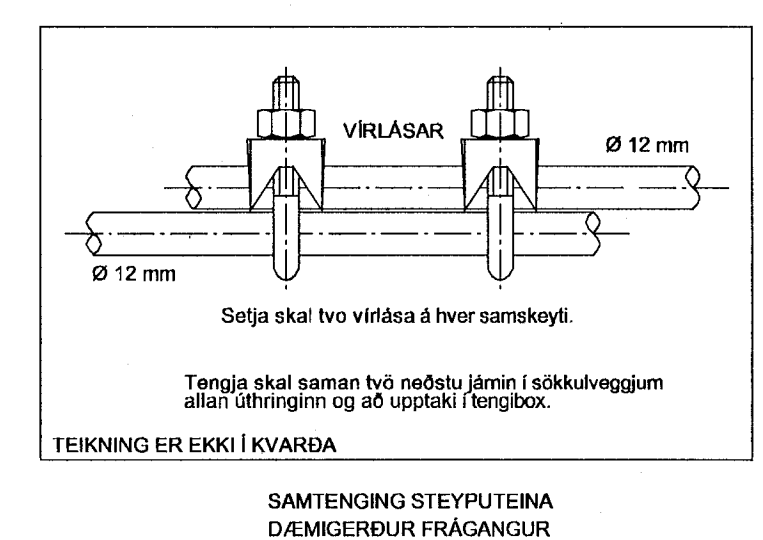

INNTAKSPIPUR LEGGIST ÚT FYRIR  
LÓDARMÖRK 70cm UNDIR YFIRBORDI JARÐAR

**SKÝRINGAR**

VERKLÝSING SÖKKULSSKAUTS:  
VERKTAKI SKAL TENGJA SAMAN TVÖ NEÐSTU JÁRNIN Í SÖKKLINUM, ÞANNIG AÐ LEIÐANDI SAMBAND FÁIST. JÁRNIN SKULU TENGD SAMAN MED VIRLÁSUM, MIÐAÐ SÉ VIÐ AÐ TVEIR OG TVEIR VIRLÁSAR SÉU Á HVERRI SAMTENGINGU. TAKA SKAL TVÖ STEYPUJÁRN UPP ÚR SÖKKLINUM Í TENGIDÖS UNDIR TÖFLU, SEM SÍÐAN SKAL FRAMLENGJA MED 16mm KÖPAVIR SEM TENGIST VIÐ PE SKINNU Í TÖFLU.