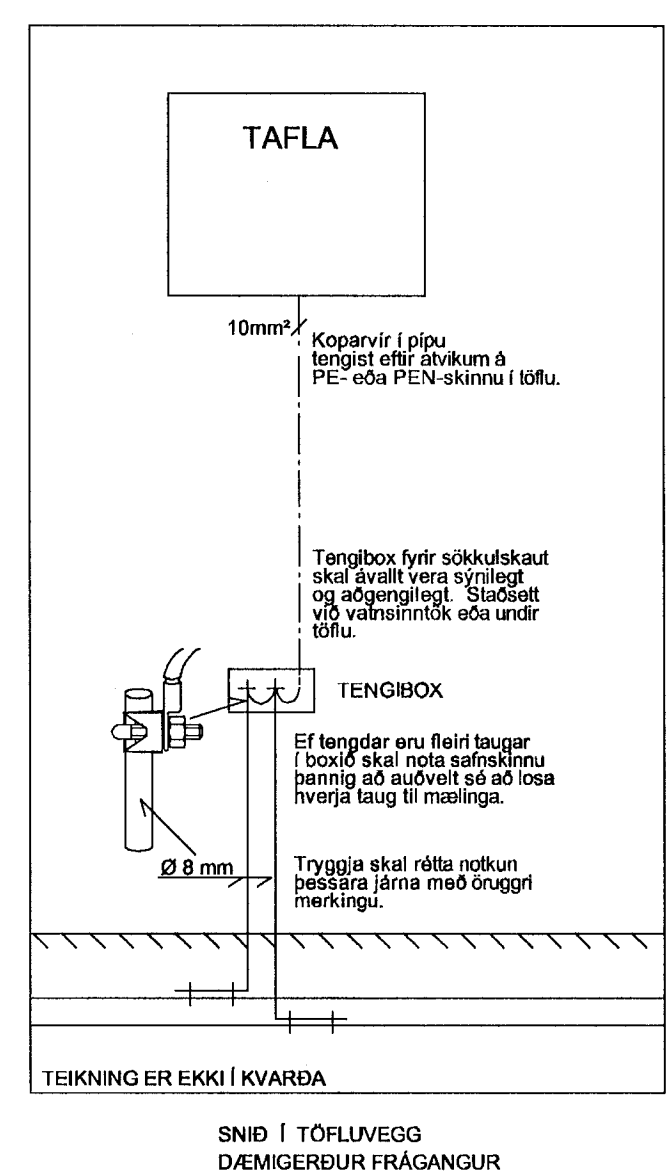

INNTAKSPIPUR LEGGIST ÚT FYRIR  
LÓDARMÖRK 70cm UNDIR YFIRBORDI JARÐAR

**SKÝRINGAR**

VERKLÝSING SÖKKULSSKAUTS:  
VERKTAKI SKAL TENGJA SAMAN TVÖ NEÐSTU JÁRNIN Í SÖKKLINUM, ÞANNIG AÐ LEIÐANDI SAMBAND FÁIST. JÁRNIN SKULU TENGD SAMAN MED VIRLÁSUM, MIÐAÐ SÉ VIÐ AÐ TVEIR OG TVEIR VIRLÁSAR SÉU Á HVERRI SAMTENGINGU. TAKA SKAL TVÖ STEYPUJÁRN UPP ÚR SÖKKLINUM Í TENGIDÖS UNDIR TÖFLU, SEM SÍÐAN SKAL FRAMLENGJA MED 16mm KÖPAVIR SEM TENGIST VIÐ PE SKINNU Í TÖFLU.