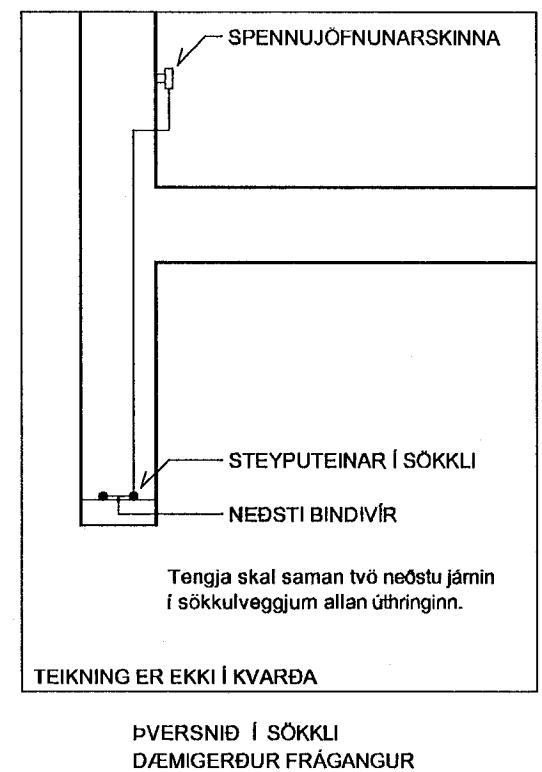

INNTAKSPIPUR LEGGIST ÚT FYRIR  
LÓDARMÖRK 70cm UNDIR YFIRBORDI JARÐAR

**SKÝRINGAR**

VERKLÝSING SÖKKULSSKAUTS:  
VERKTAKI SKAL TENGJA SAMAN TVÖ NEÐSTU JÁRNIN Í SÖKKLINUM, ÞANNIG AÐ LEIÐANDI SAMBAND FÁIST. JÁRNIN SKULU TENGD SAMAN MED VIRLÁSUM, MIÐAÐ SÉ VIÐ AÐ TVEIR OG TVEIR VIRLÁSAR SÉU Á HVERRI SAMTENGINGU. TAKA SKAL TVÖ STEYPUJÁRN UPP ÚR SÖKKLINUM Í TENGIDÖS UNDIR TÖFLU, SEM SÍÐAN SKAL FRAMLENGJA MED 16mm KÖPAVIR SEM TENGIST VIÐ PE SKINNU Í TÖFLU.