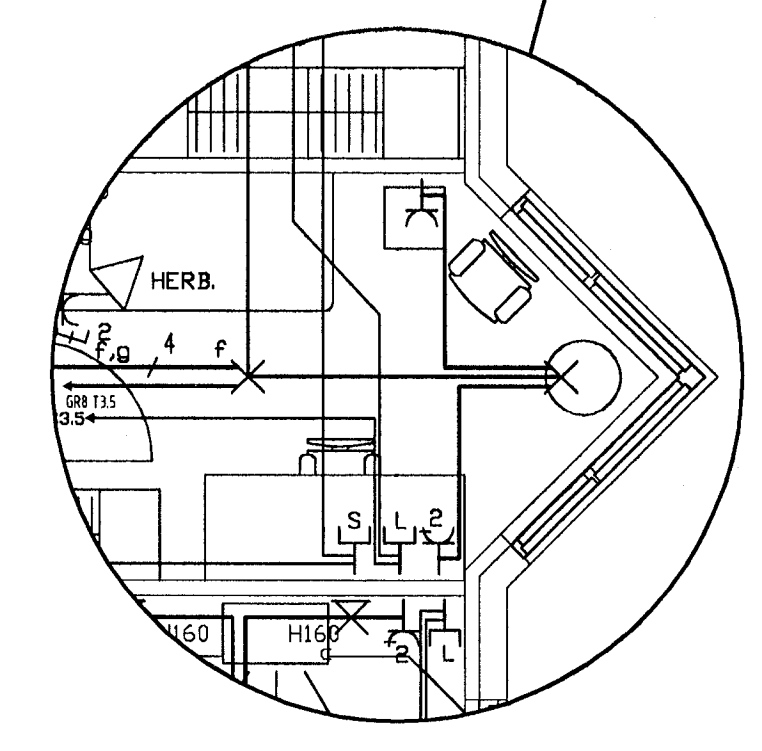

HORNGLUÐGI, ÍBÚÐ 301

HORNGLUÐGI, ÍBÚÐ 301

**SKÝRINGAR:**

**LÁGSPENNA:**

MÁLSTRAUMUR ROFA ER 10A.  
MÁLSTRAUMUR TENGLA ER 16A.  
RÖR ERU 16 mm MEÐ ÍDREGNUM VÍR 3x1.5 mm<sup>2</sup>.  
NEMA ELDAVÉL ALÖGN, 20mm RÖR, ÍDREGNUM VÍR 3x4 mm<sup>2</sup>.  
HÆÐ ROFA ER 110 cm.  
HÆÐ TENGLA ER 20 cm.  
HÆÐ TENGLA VIÐ ROFA ER 110 cm.  
Í ELDHÚSI, BADI, ÞVOTTI, OG GEYMSLU  
ER HÆÐ TENGLA 110 cm. Í NEDRI BRÓN Á DÓS.

**SMÁSPENNA:**

ÖLL RÖR ERU 16 mm.

—S— =SÍMATENGILL, HÆÐ 20 cm.  
—ID— =ÍDREGIÐ 2xCAT 5 SAMSKIPTASTRENGUR.  
—L— =LOFTNETSTENGILL, HÆÐ 20cm.

① 2xØ16mm RÖR MILLI TAFLNA

ÖLL MÁL ERU Í SENTIMETUR (cm), MIÐUD VIÐ  
FULLFRÁGENGNU GÓLFI.  
ÖLL TÁKN ERU TÁKNRÆN OG BER AÐ SAMRÆMA  
LAGNIR AÐ TÆKJUM EFTIR AÐSTÆÐUM Á STADNUM.