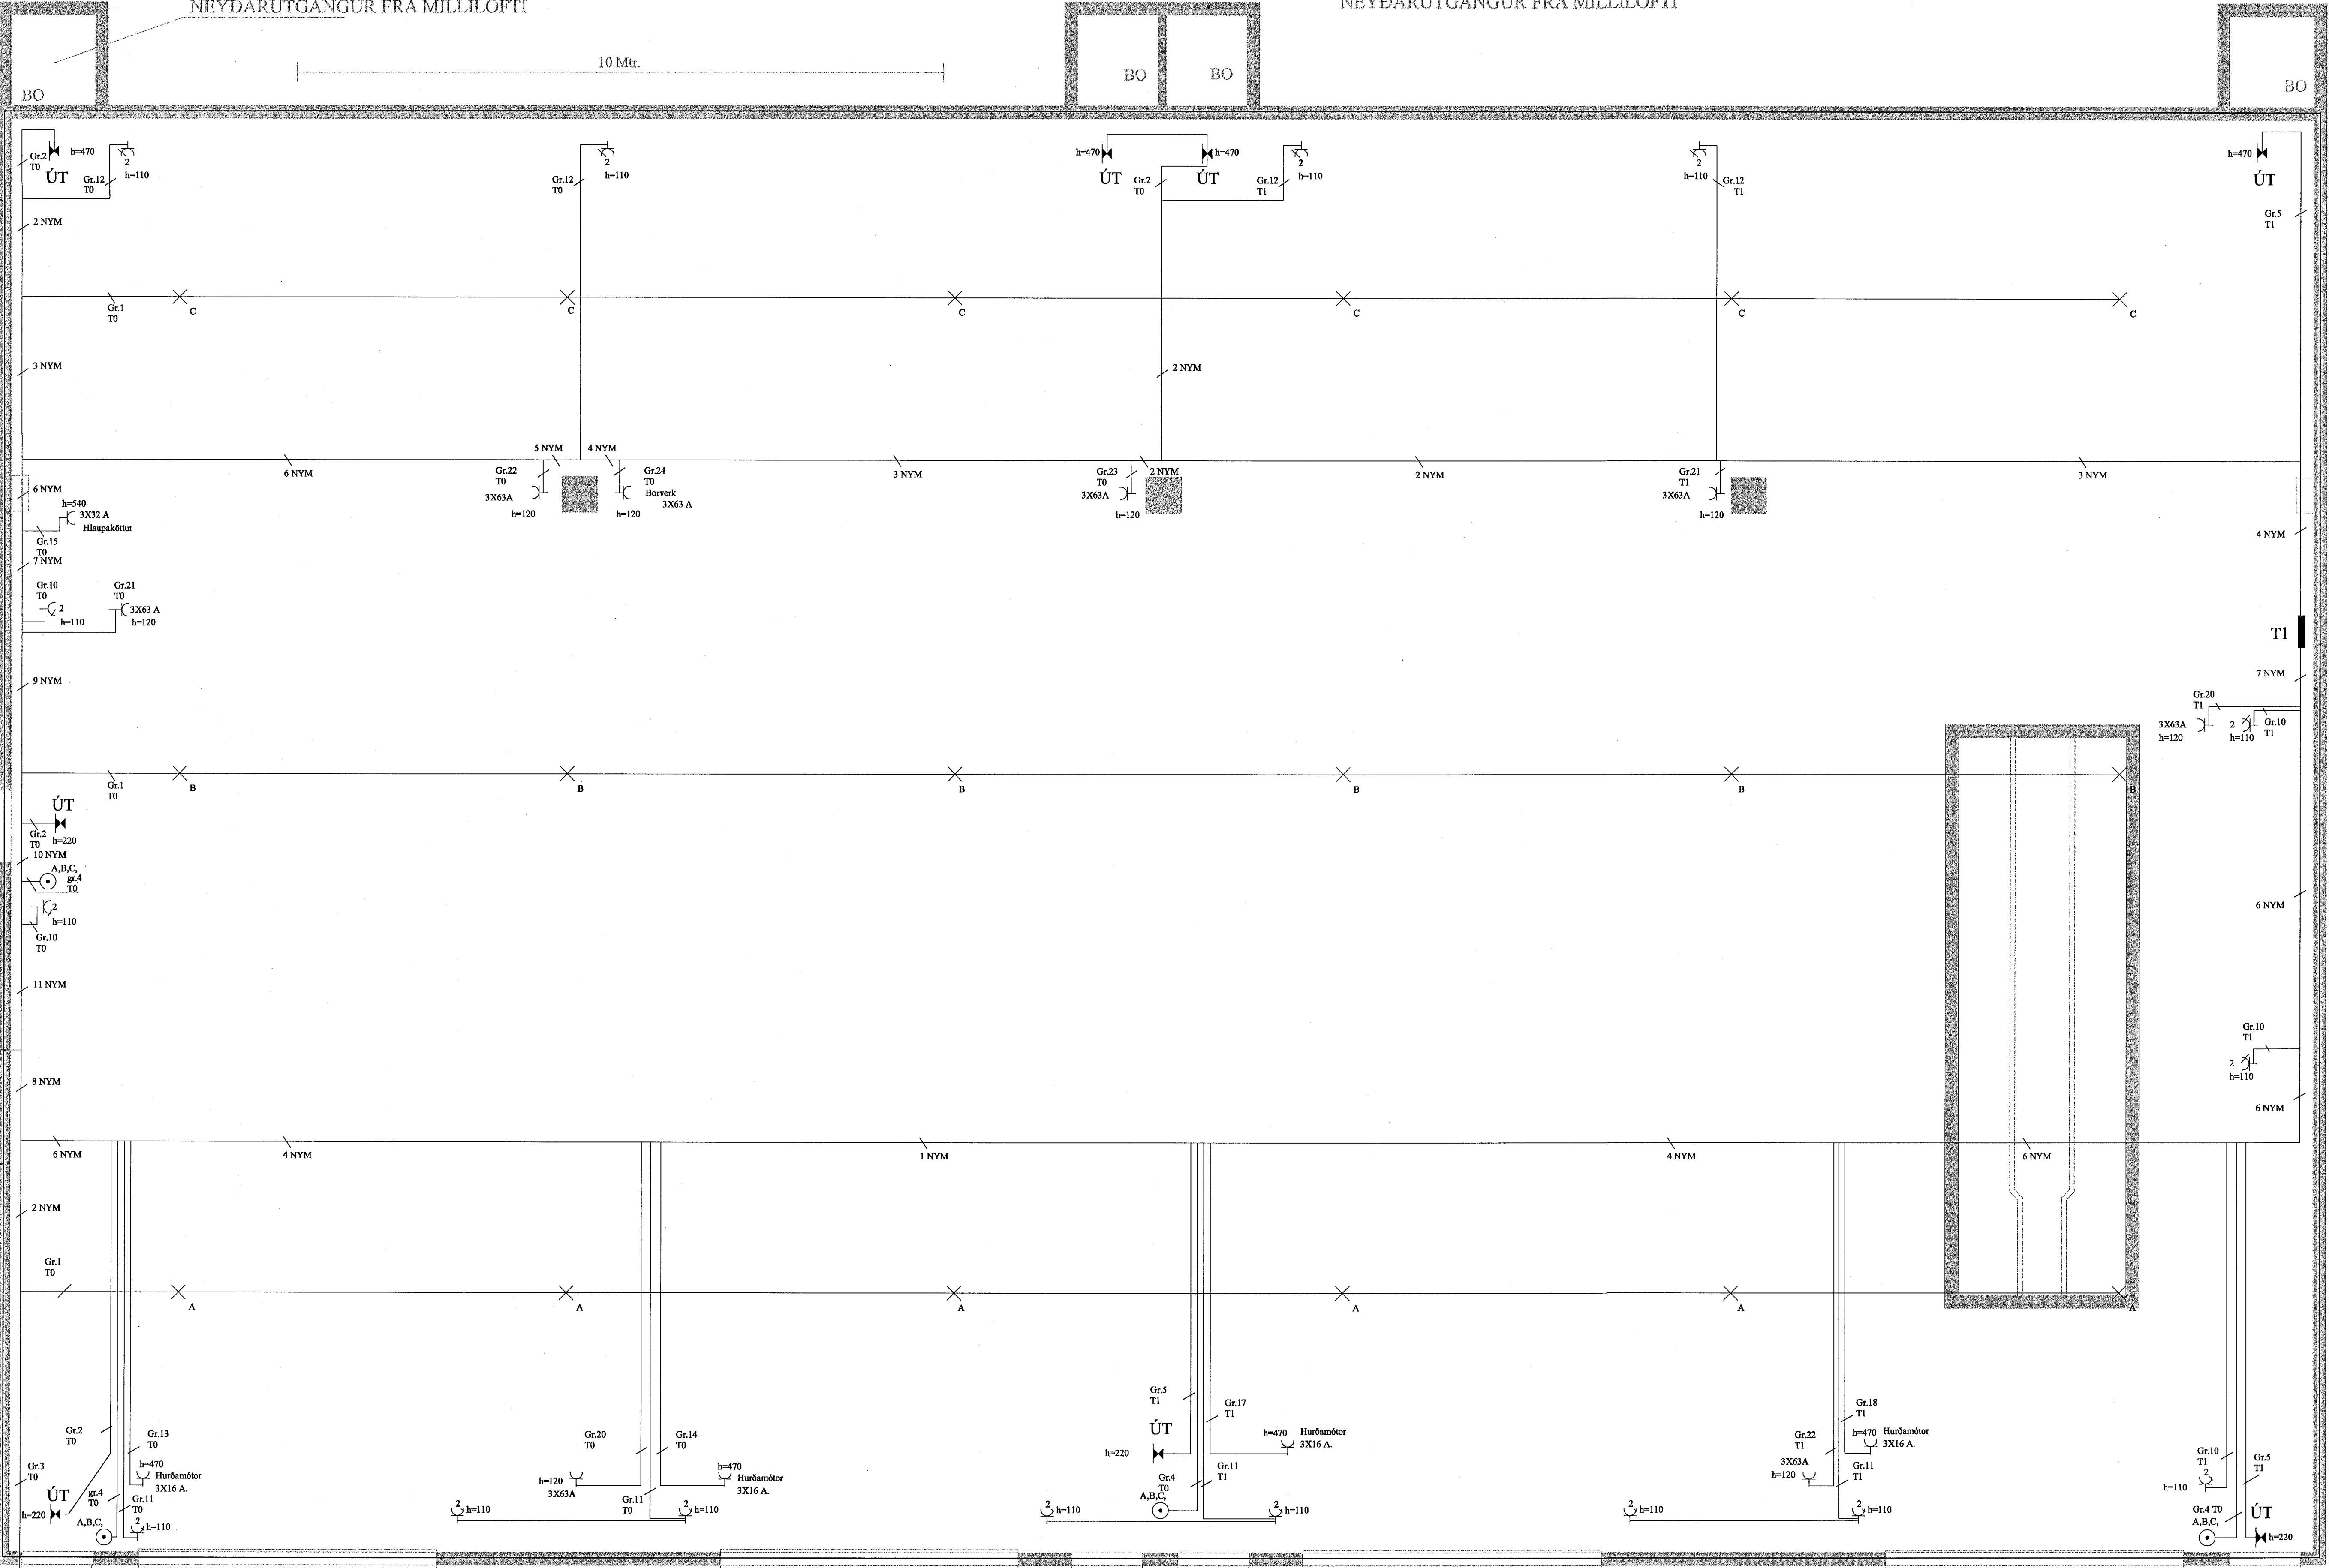

NEYÐARÚTGANGUR FRÁ MILLILOFTI

NEYÐARÚTGANGUR FRÁ MILLILOFTI

10 Mtr.

RH 110 mm rör
Simi 50 mm rör
Auka 25 mm rör

Lampar verði staðsettir í þakskyggni

SKÝRINGAR

MÁLSTRAUMUR ROFA OG TENGLA SÉ 10 A
PIPUR SÉU 16MM, VÍR 1,5q. HÆÐ ROFA SÉ 105 CM
HÆÐ TENGLA SÉ 20CM, NEMA ANNARS SÉ GETID
ALLAR HÆDIR MIDAST VÍÐ FULLFRÆGENGIN GÓLF.
TAKA SKAL MÁL MILLIVEGGJA S.K.V. SMÉÐATEKNINGU.
BINDA SKAL SAMAN VATNSINNÞÖK OG JARDBINDA
BADKER OG STURTUBÖTN
GANGA SKAL FRÁ RAFLOGNUM SKV. REGULGERÐ L.S.
OG RAFV. HAFNARFJ.
L. TÁKNAR LOFTNET / F SÍMA / DS DYRASÍMA
□ TÁKNAR REYKSKYFNARA