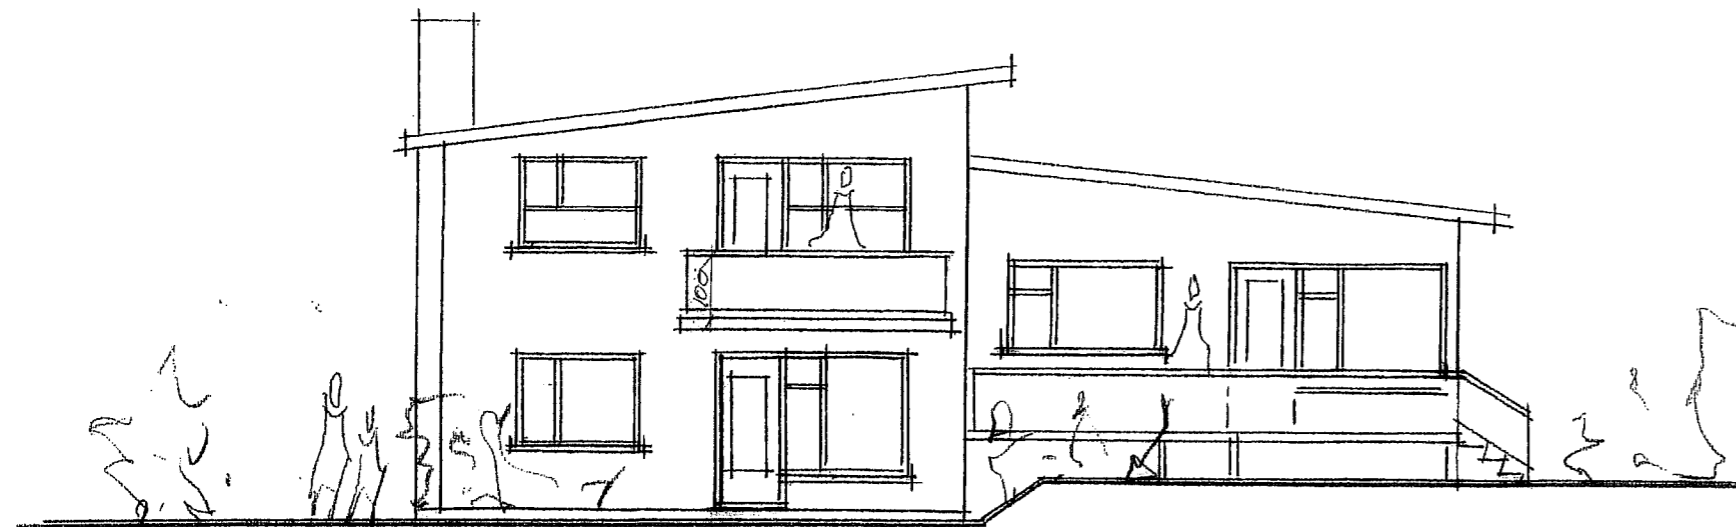

MÖNBARÐ NR 6B HAFNARF.

Byggingafultrúi Hafnarjarðar
Afgreitt þann
27. AUG 2008
Sigríð

VÍÐA
120

ÚTLIT SÚÐ-VESTUR M 1:100

ÚTLIT SÚÐ-AUSTUR M 1:100

VÍÐBYGGING
390

ÚTLIT NORÐ-AUSTUR M 1:100

SNÍÐ H-H M 1:100