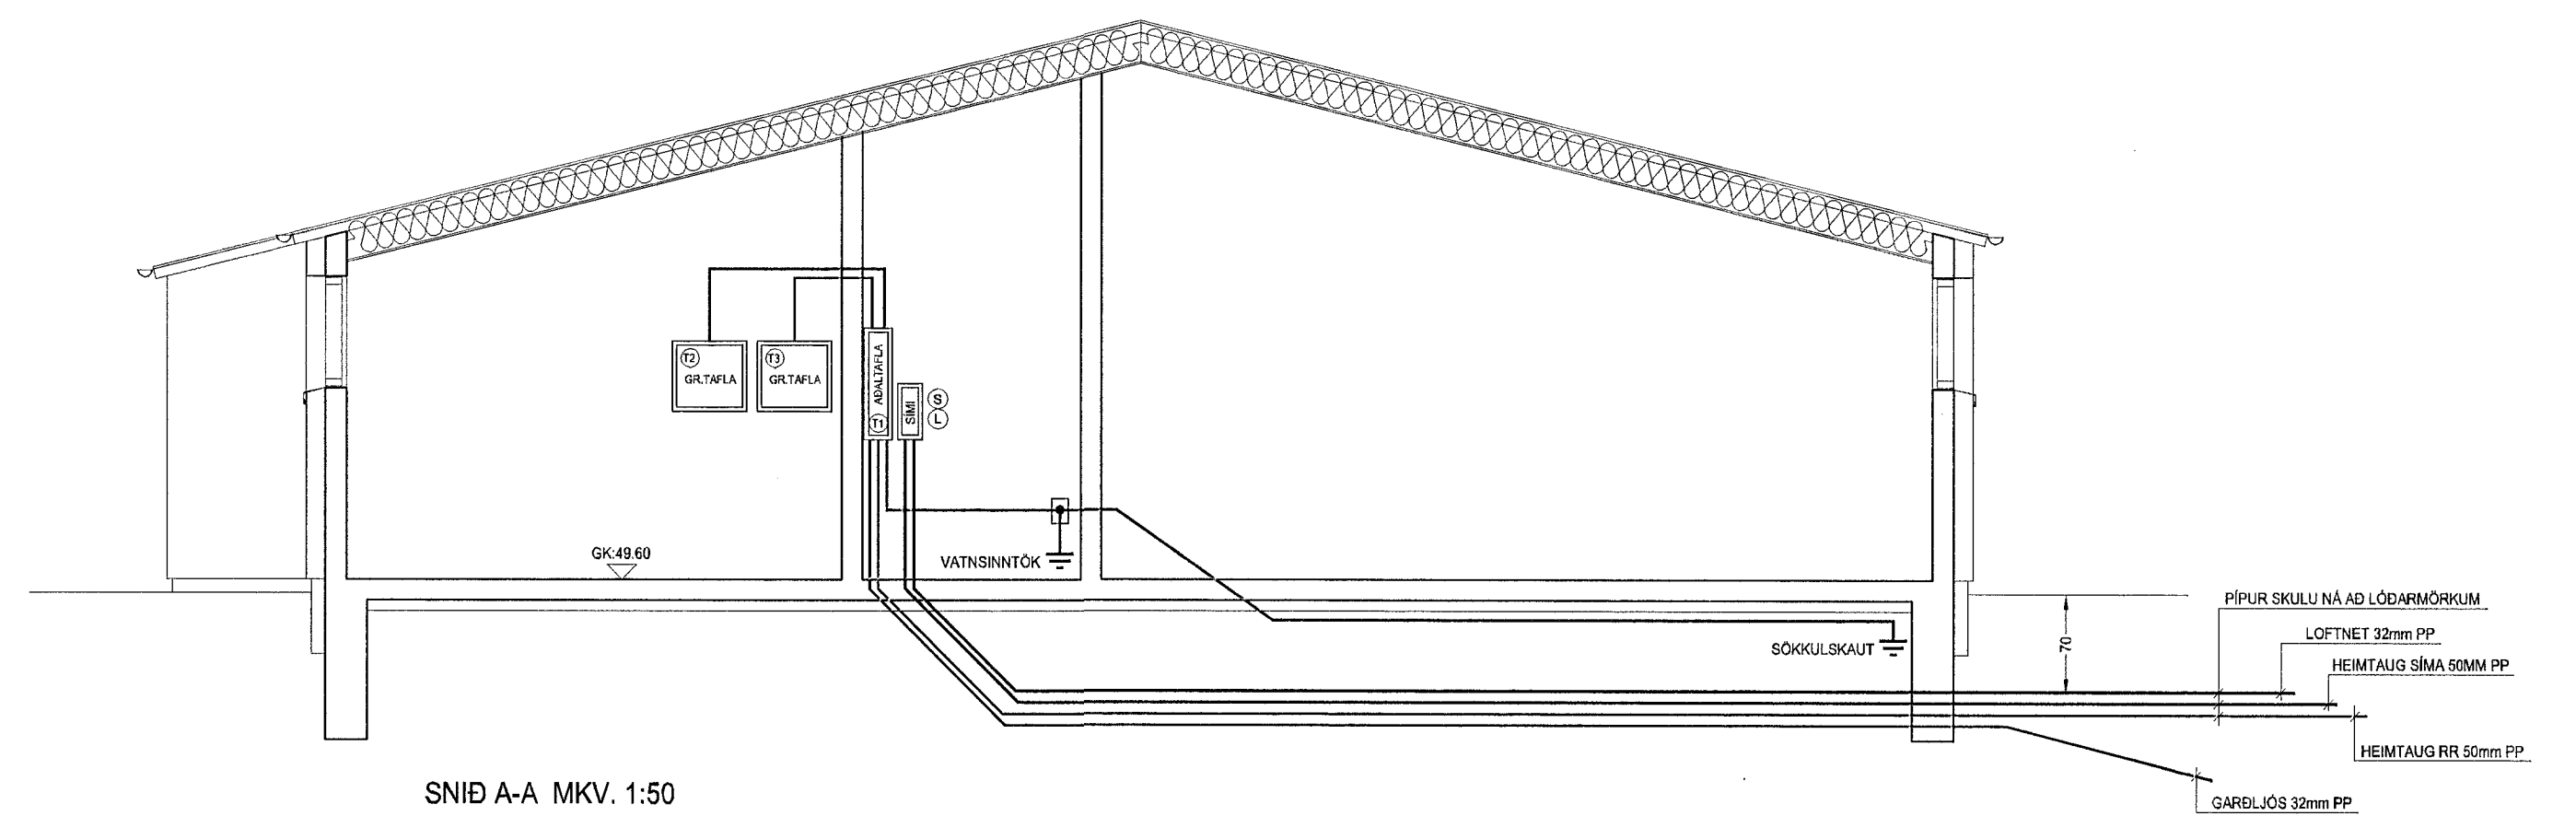

AFSTÖÐUMYND MKV. 1:500

SNID A-A MKV. 1:50

DAGS.	10.08.2000	SÍÐA NR.	2 AF 2	HANNAÐ	HKE	VERKEFNI	SÖRSLASKEIÐ 11
TEIKN. NR.	AR-02	TÖLUVÉITI	GRSÖRSLASKEIÐ11	TEIKNAD	PHS	RAFLÖGN	HEIMTAUGARTEIKNING
VERKHLUTI		BREYTING A		YFIRFARID	HKE		
MKV.	1:50 OG 1:500	BREYTING B					