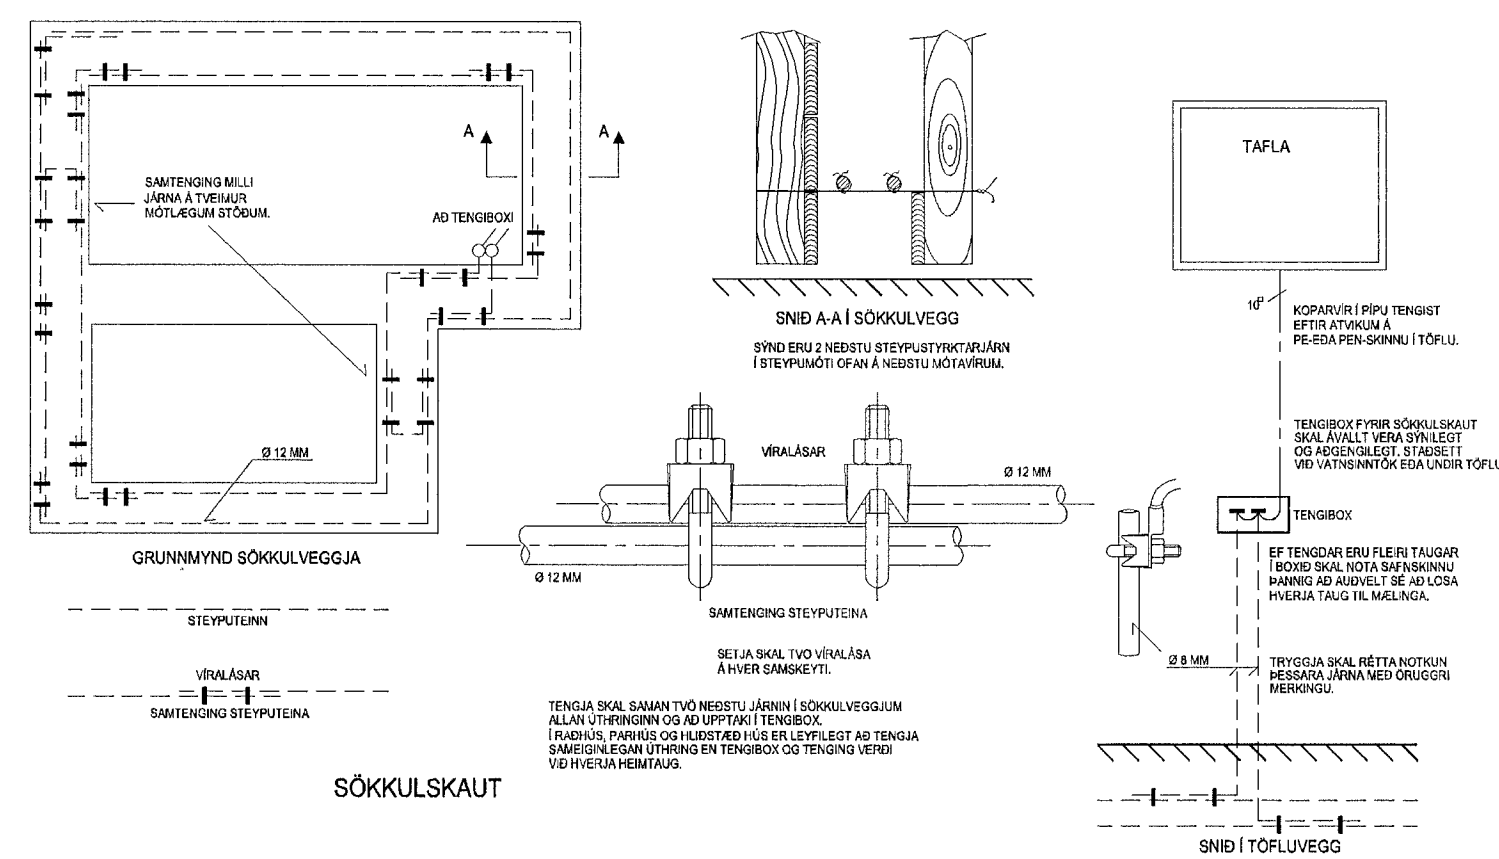

AFSTÖÐUMYND MKV. 1:500

SNID A-A MKV. 1:50

DAGS.	10.08.2000	SÍÐA NR.	2 AF 2	HANNAÐ	HKE	VERKEFNI	SÖRSLASKEIÐ 11
TEIKN. NR.	AR-02	TÖLUVÉITI	GRSÖRSLASKEIÐ11	TEIKNAD	PHS	RAFLÖGN	HEIMTAUGARTEIKNING
VERKHLUTI		BREYTING A		YFIRFARID	HKE		
MKV.	1:50 OG 1:500	BREYTING B					