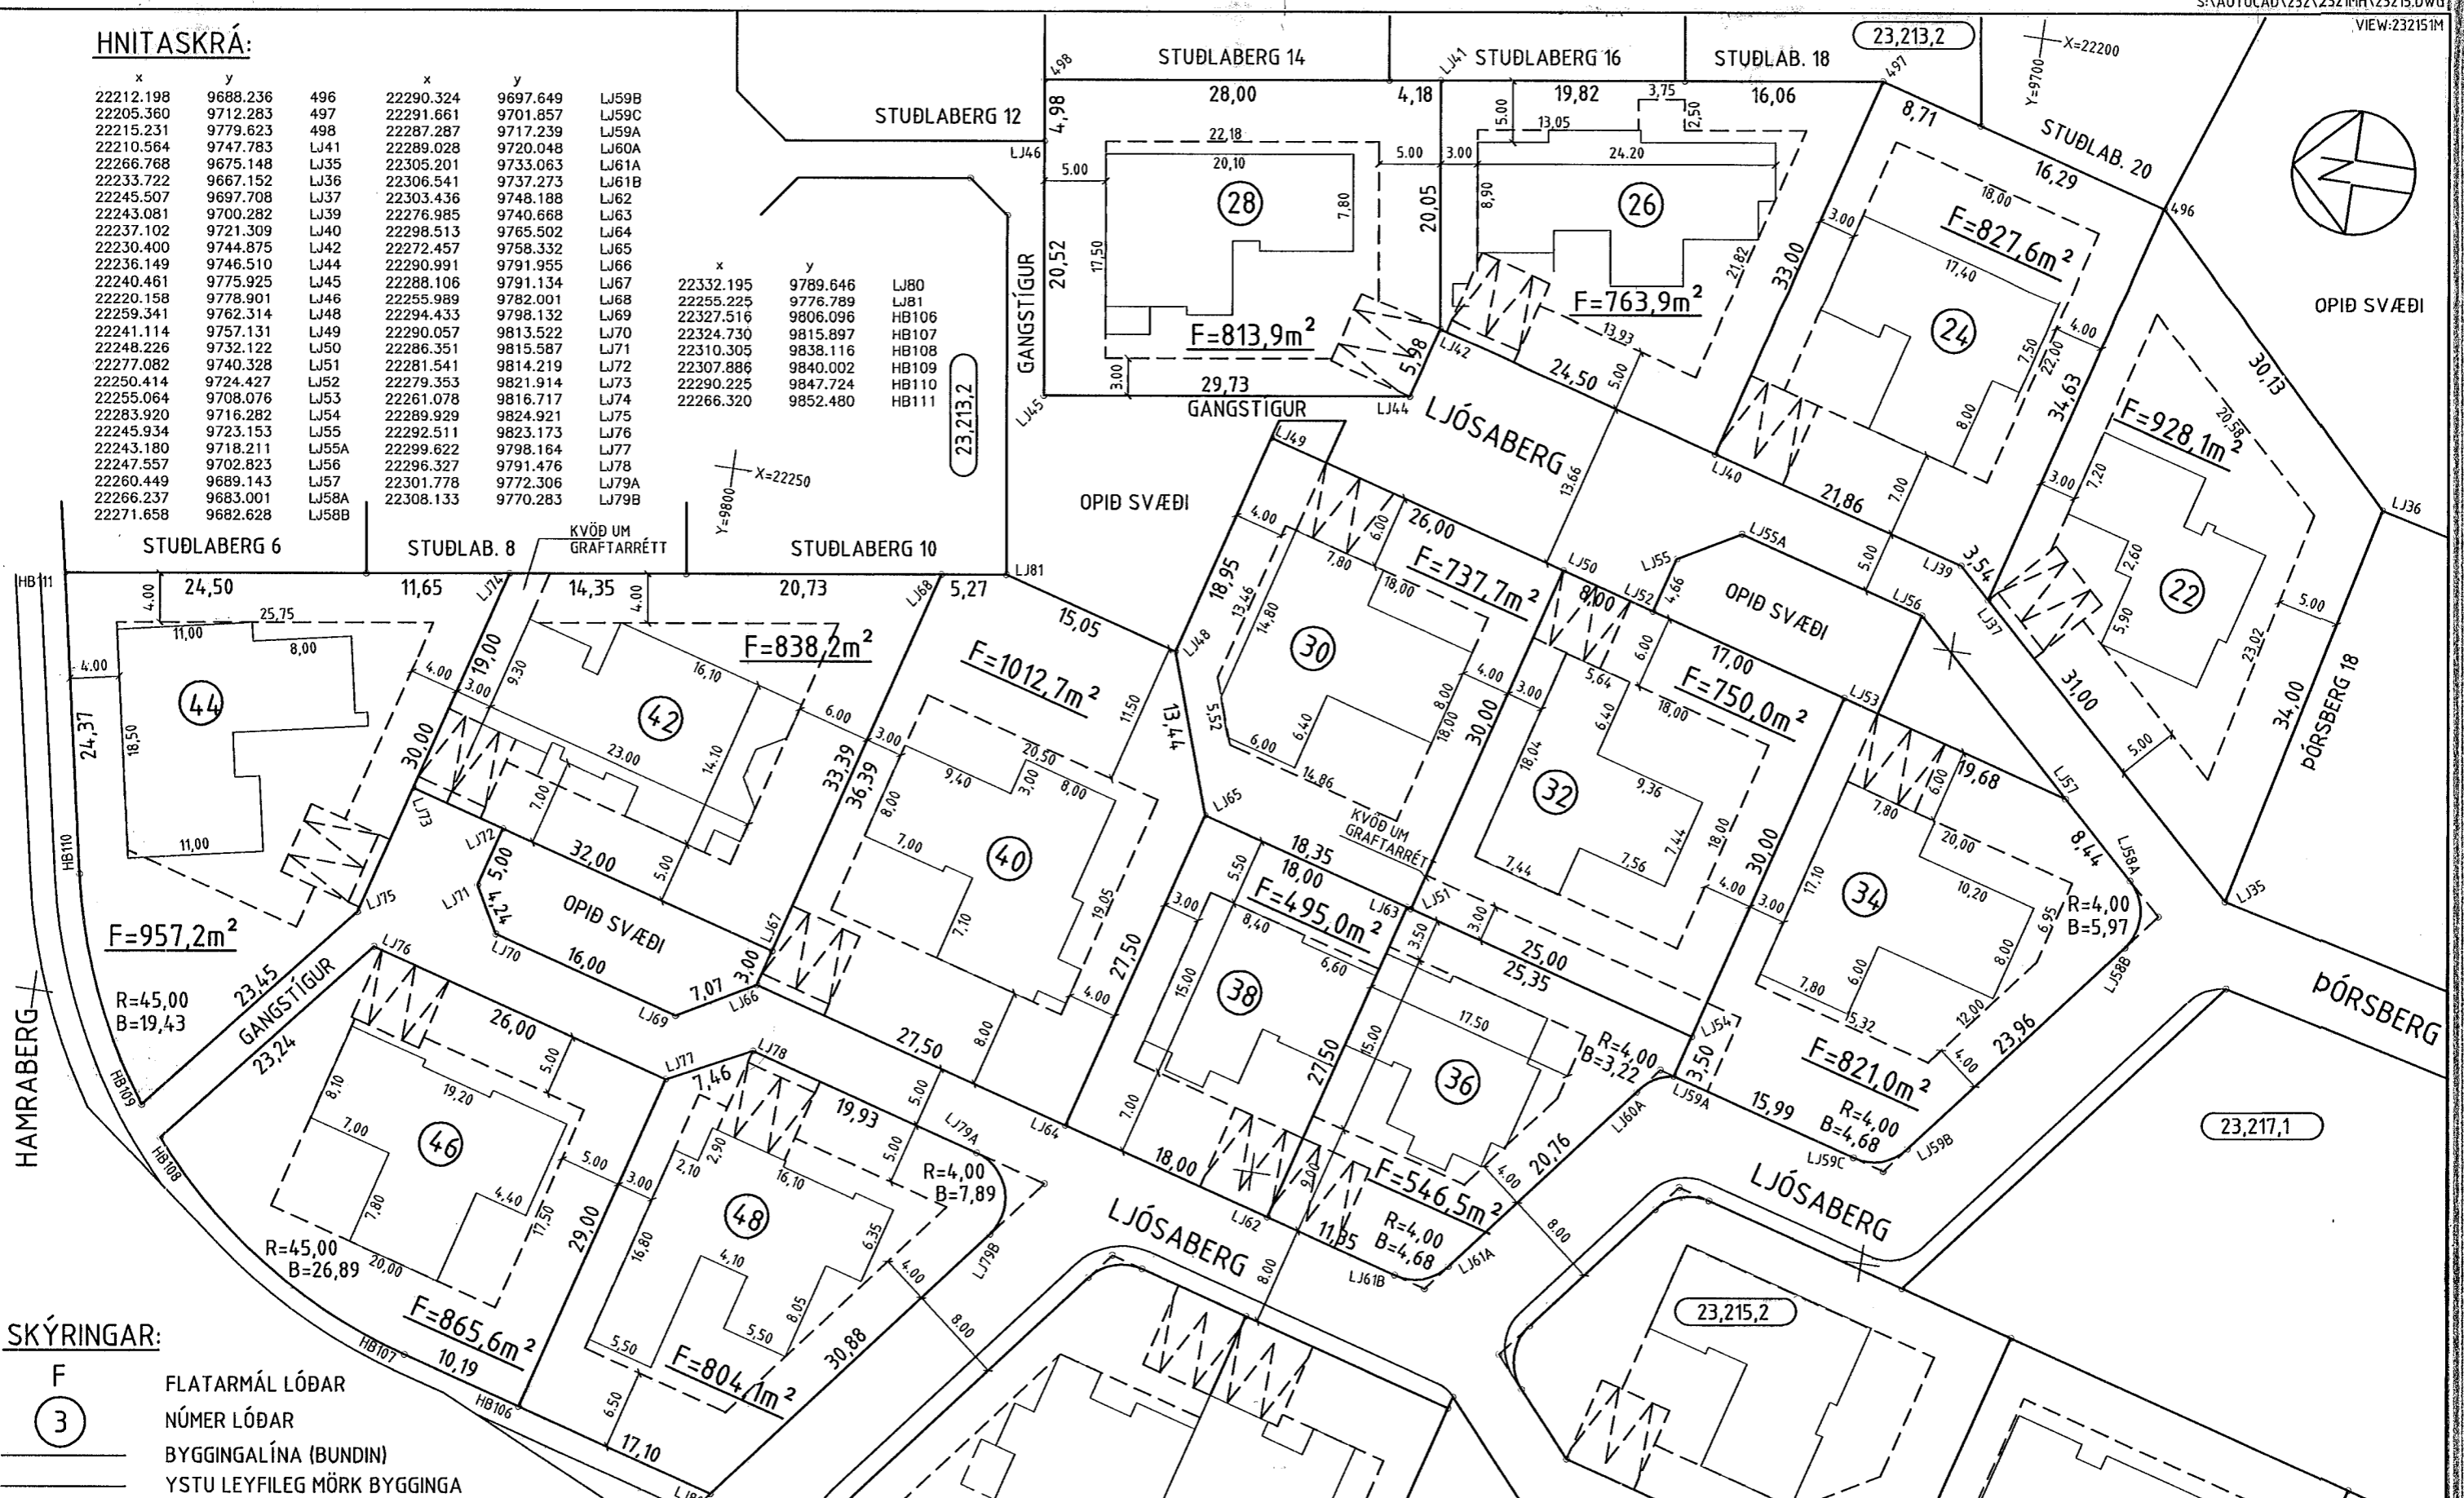

HNITASKRÁ:

x	y		x	y	
22212.198	9688.236	496	22290.324	9697.649	LJ59B
22205.360	9712.283	497	22291.661	9701.857	LJ59C
22215.231	9779.623	498	22287.287	9717.239	LJ59A
22210.564	9747.783	LJ41	22289.028	9720.048	LJ60A
22266.768	9675.148	LJ35	22305.201	9733.063	LJ61A
22233.722	9667.152	LJ36	22306.541	9737.273	LJ61B
22245.507	9697.708	LJ37	22303.436	9748.188	LJ62
22243.081	9700.282	LJ39	22276.985	9740.668	LJ63
22237.102	9721.309	LJ40	22298.513	9765.502	LJ64
22230.400	9744.875	LJ42	22272.457	9758.332	LJ65
22236.149	9746.510	LJ44	22290.991	9791.955	LJ66
22240.461	9775.925	LJ45	22288.106	9791.134	LJ67
22220.158	9778.901	LJ46	22255.989	9782.001	LJ68
22259.341	9762.314	LJ48	22294.433	9798.132	LJ69
22241.114	9757.131	LJ49	22290.057	9813.522	LJ70
22248.226	9732.122	LJ50	22286.351	9815.587	LJ71
22277.082	9740.328	LJ51	22281.541	9814.219	LJ72
22250.414	9724.427	LJ52	22279.353	9821.914	LJ73
22255.064	9708.076	LJ53	22261.078	9816.717	LJ74
22283.920	9716.282	LJ54	22289.929	9824.921	LJ75
22245.934	9723.153	LJ55	22292.511	9823.173	LJ76
22243.180	9718.211	LJ55A	22299.622	9798.164	LJ77
22247.557	9702.823	LJ56	22296.327	9791.476	LJ78
22260.449	9689.143	LJ57	22301.778	9772.306	LJ79A
22266.237	9683.001	LJ58A	22308.133	9770.283	LJ79B
22271.658	9682.628	LJ58B			

x	y	
22332.195	9789.646	LJ80
22255.225	9776.789	LJ81
22327.516	9806.096	HB106
22324.730	9815.897	HB107
22310.305	9838.116	HB108
22307.886	9840.002	HB109
22290.225	9847.724	HB110
22266.320	9852.480	HB111

- A/ST HÚS 1 HÆÐ
- B/ST HÚS 2 HÆÐIR, SÚ NEÐRI AÐ HLUTA NIÐURGRAFIN
- 10 HORNÞUNKTAR LÓÐA
- 10000010 DJÓÐSKRÁRNÚMER
- 180351 LANDNÚMER
- 23,221,1 STGR.NÚMER AÐLIGGJANDI LÓÐABLAÐA

TEIKNAD UPP OG HNITASETT EFTIR MÆLIBL.002 JAN '85 OG 004 MAÍ '83 JJB/RE