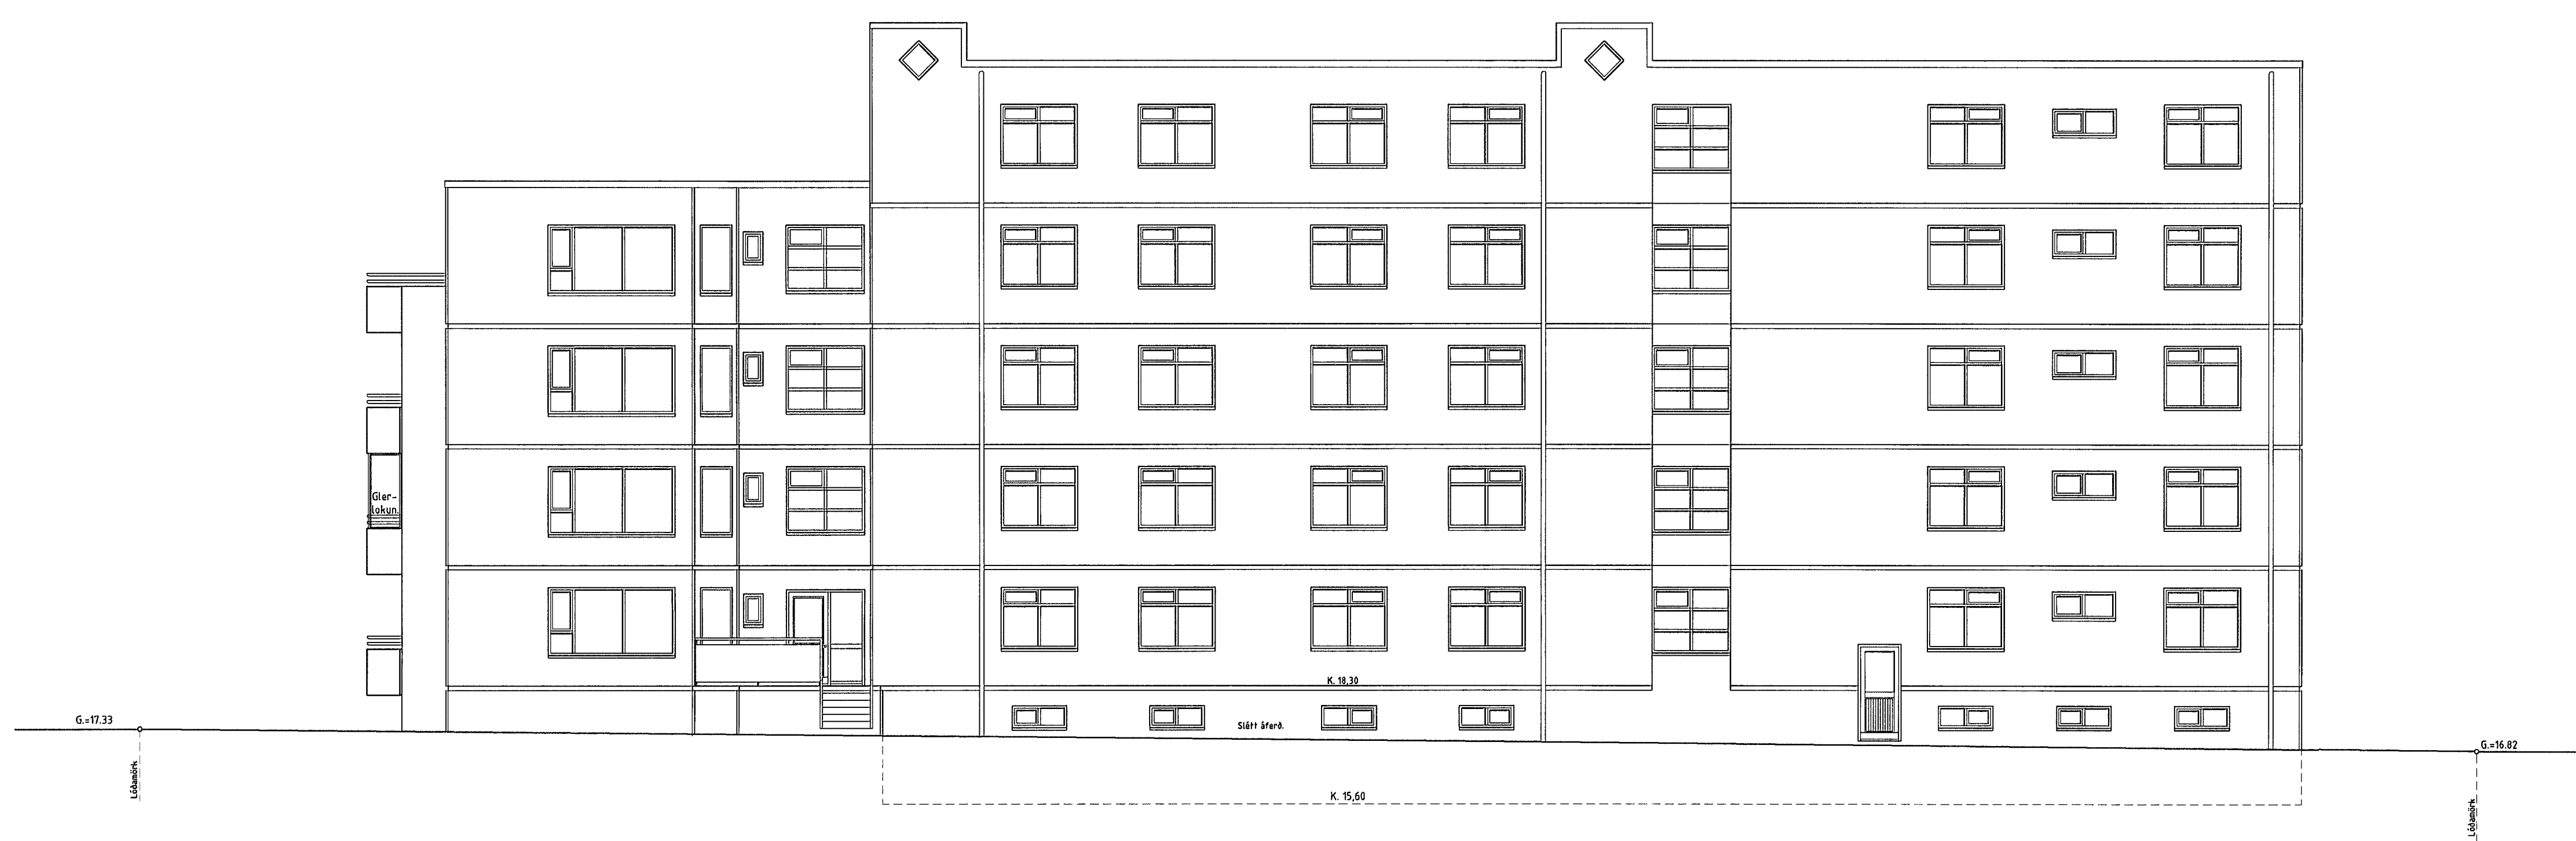

AUSTURHLÍÐ Mkv 1:100

NORÐURHLÍÐ Mkv 1:100

Breytt. 2. - 7. - 2013
 Bætt inn gler - svalalokun á íbúð 02-05
 Austurhlíð.

Berjavellir 6 Hafnarfirði Útlitsmyndir.

VERK. NR. 200 DAGS. 06. - 01. - 2003 MÁL. 1:100
 TEIKN. NR. 07 BREYTT.

JÓN GUÐMUNDSSON ARKITEKT *Jón Guðmundsson* ST. 01001
0999
 VINNUSTOFA SÚDURLANDSBRAUT 16 REYKJAVÍK Sími 852 5055

Jón Guðmundsson arkitekti. Suðurlandsbraut 16 26. 2004. 0940bom101.dwg