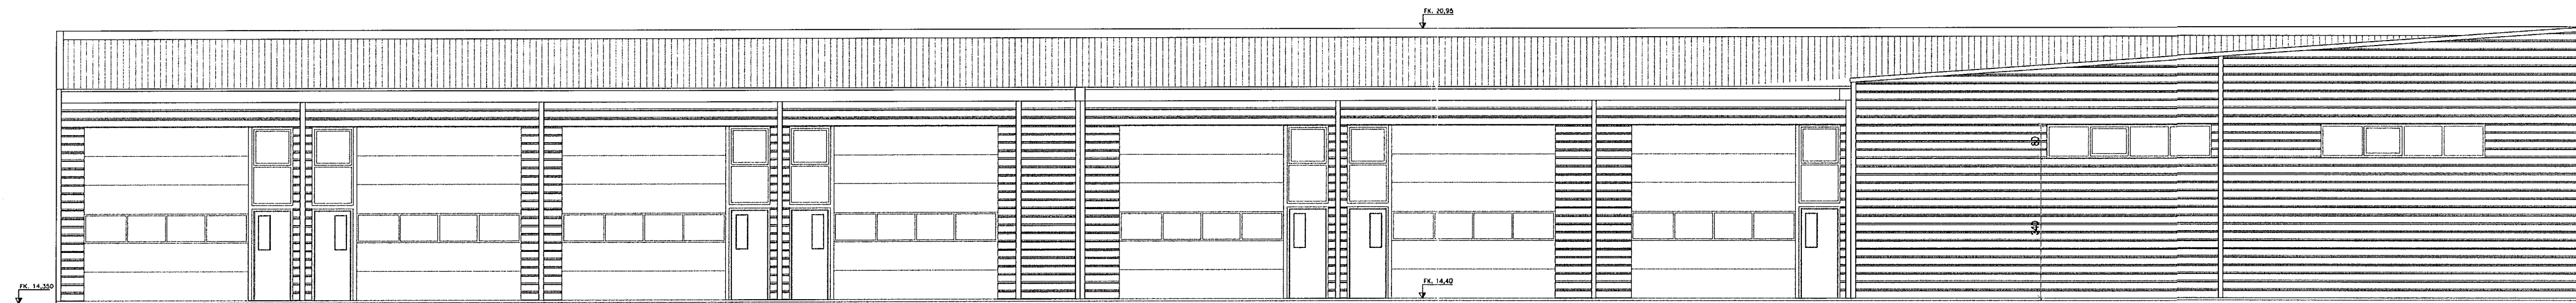

ÚTLIT SUÐUR MKV. 1:100.