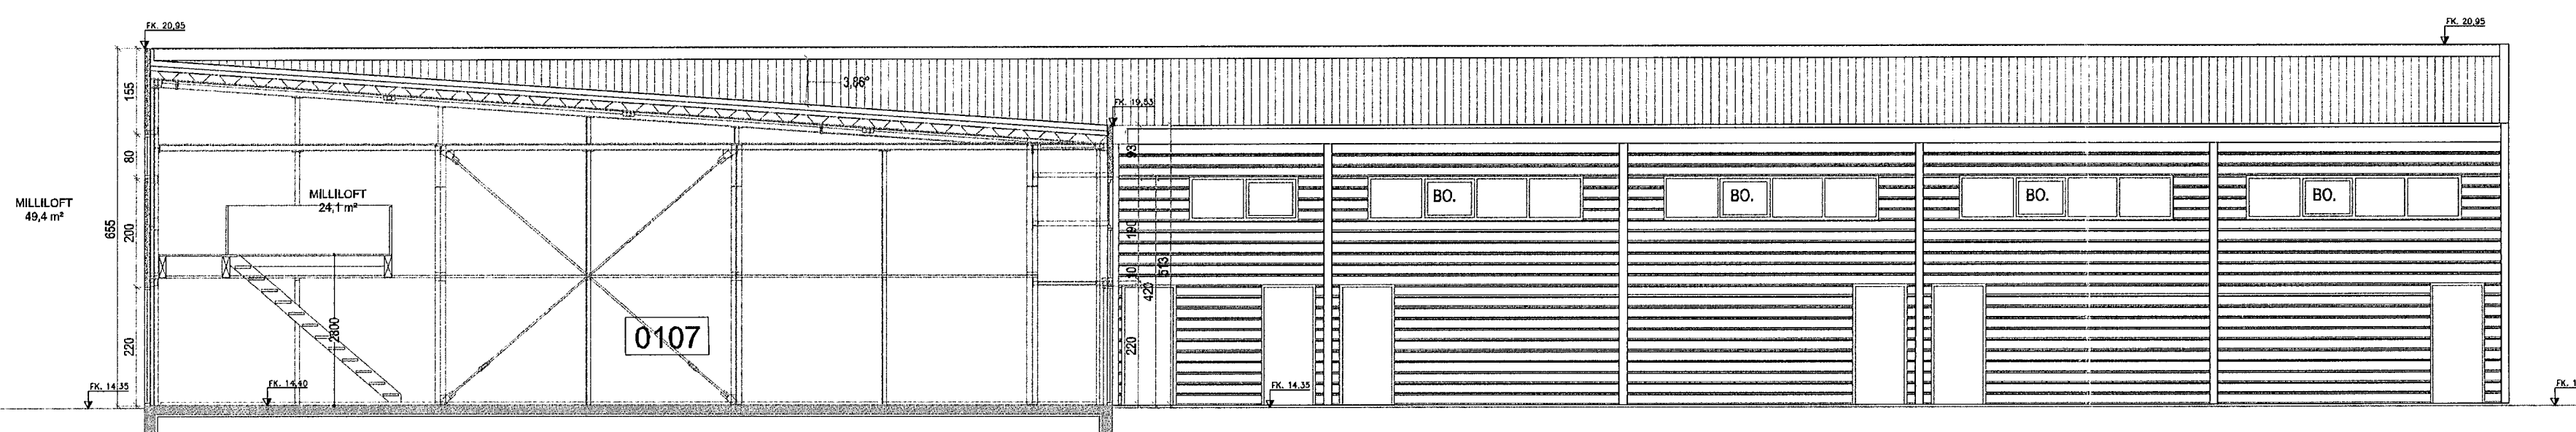

SNID DD. MKV. 1:100.

ÚTLIT VESTUR MKV. 1:100.

EKKI hefur verið átt við afskiðumynd hússins og gildir því eldri mynd frá 05-04-2006.

Húsið er teiknað af Víðari Hannessyni kt. 061059-7179. Dags. 05-04-2006.
Teikningar sem hér eru settar fram eru reyndar teikningar, þar sem gerð er grein fyrir milliloftum, eldvarnarúnaði og fl.

MÓHELLA 2 HAFNARFIRÐI.

Skýlingar:	Aðaluppdráttur.
Teikning:	Útlitsmyndir, sniðmynd.
Mæðivæð:	1:100.
Undirskrift:	<i>Sigurður Þorvarðarson</i>
Blad nr. 2 af 4.	Dagsetning: 22 mars 2013.
Breytt: