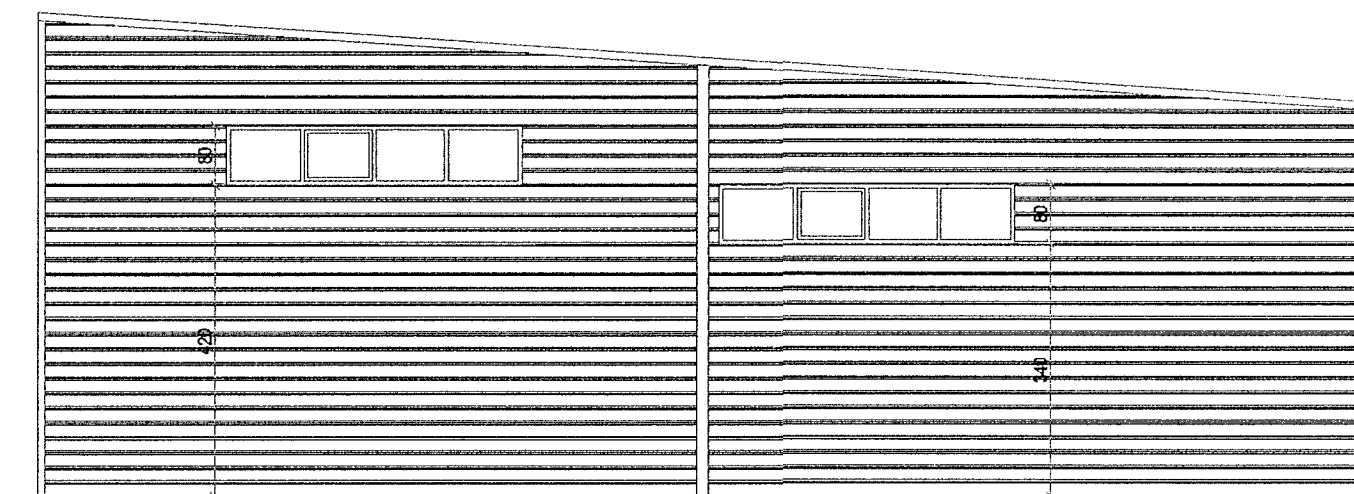

ÚTLIT VESTUR MKV. 1:100.