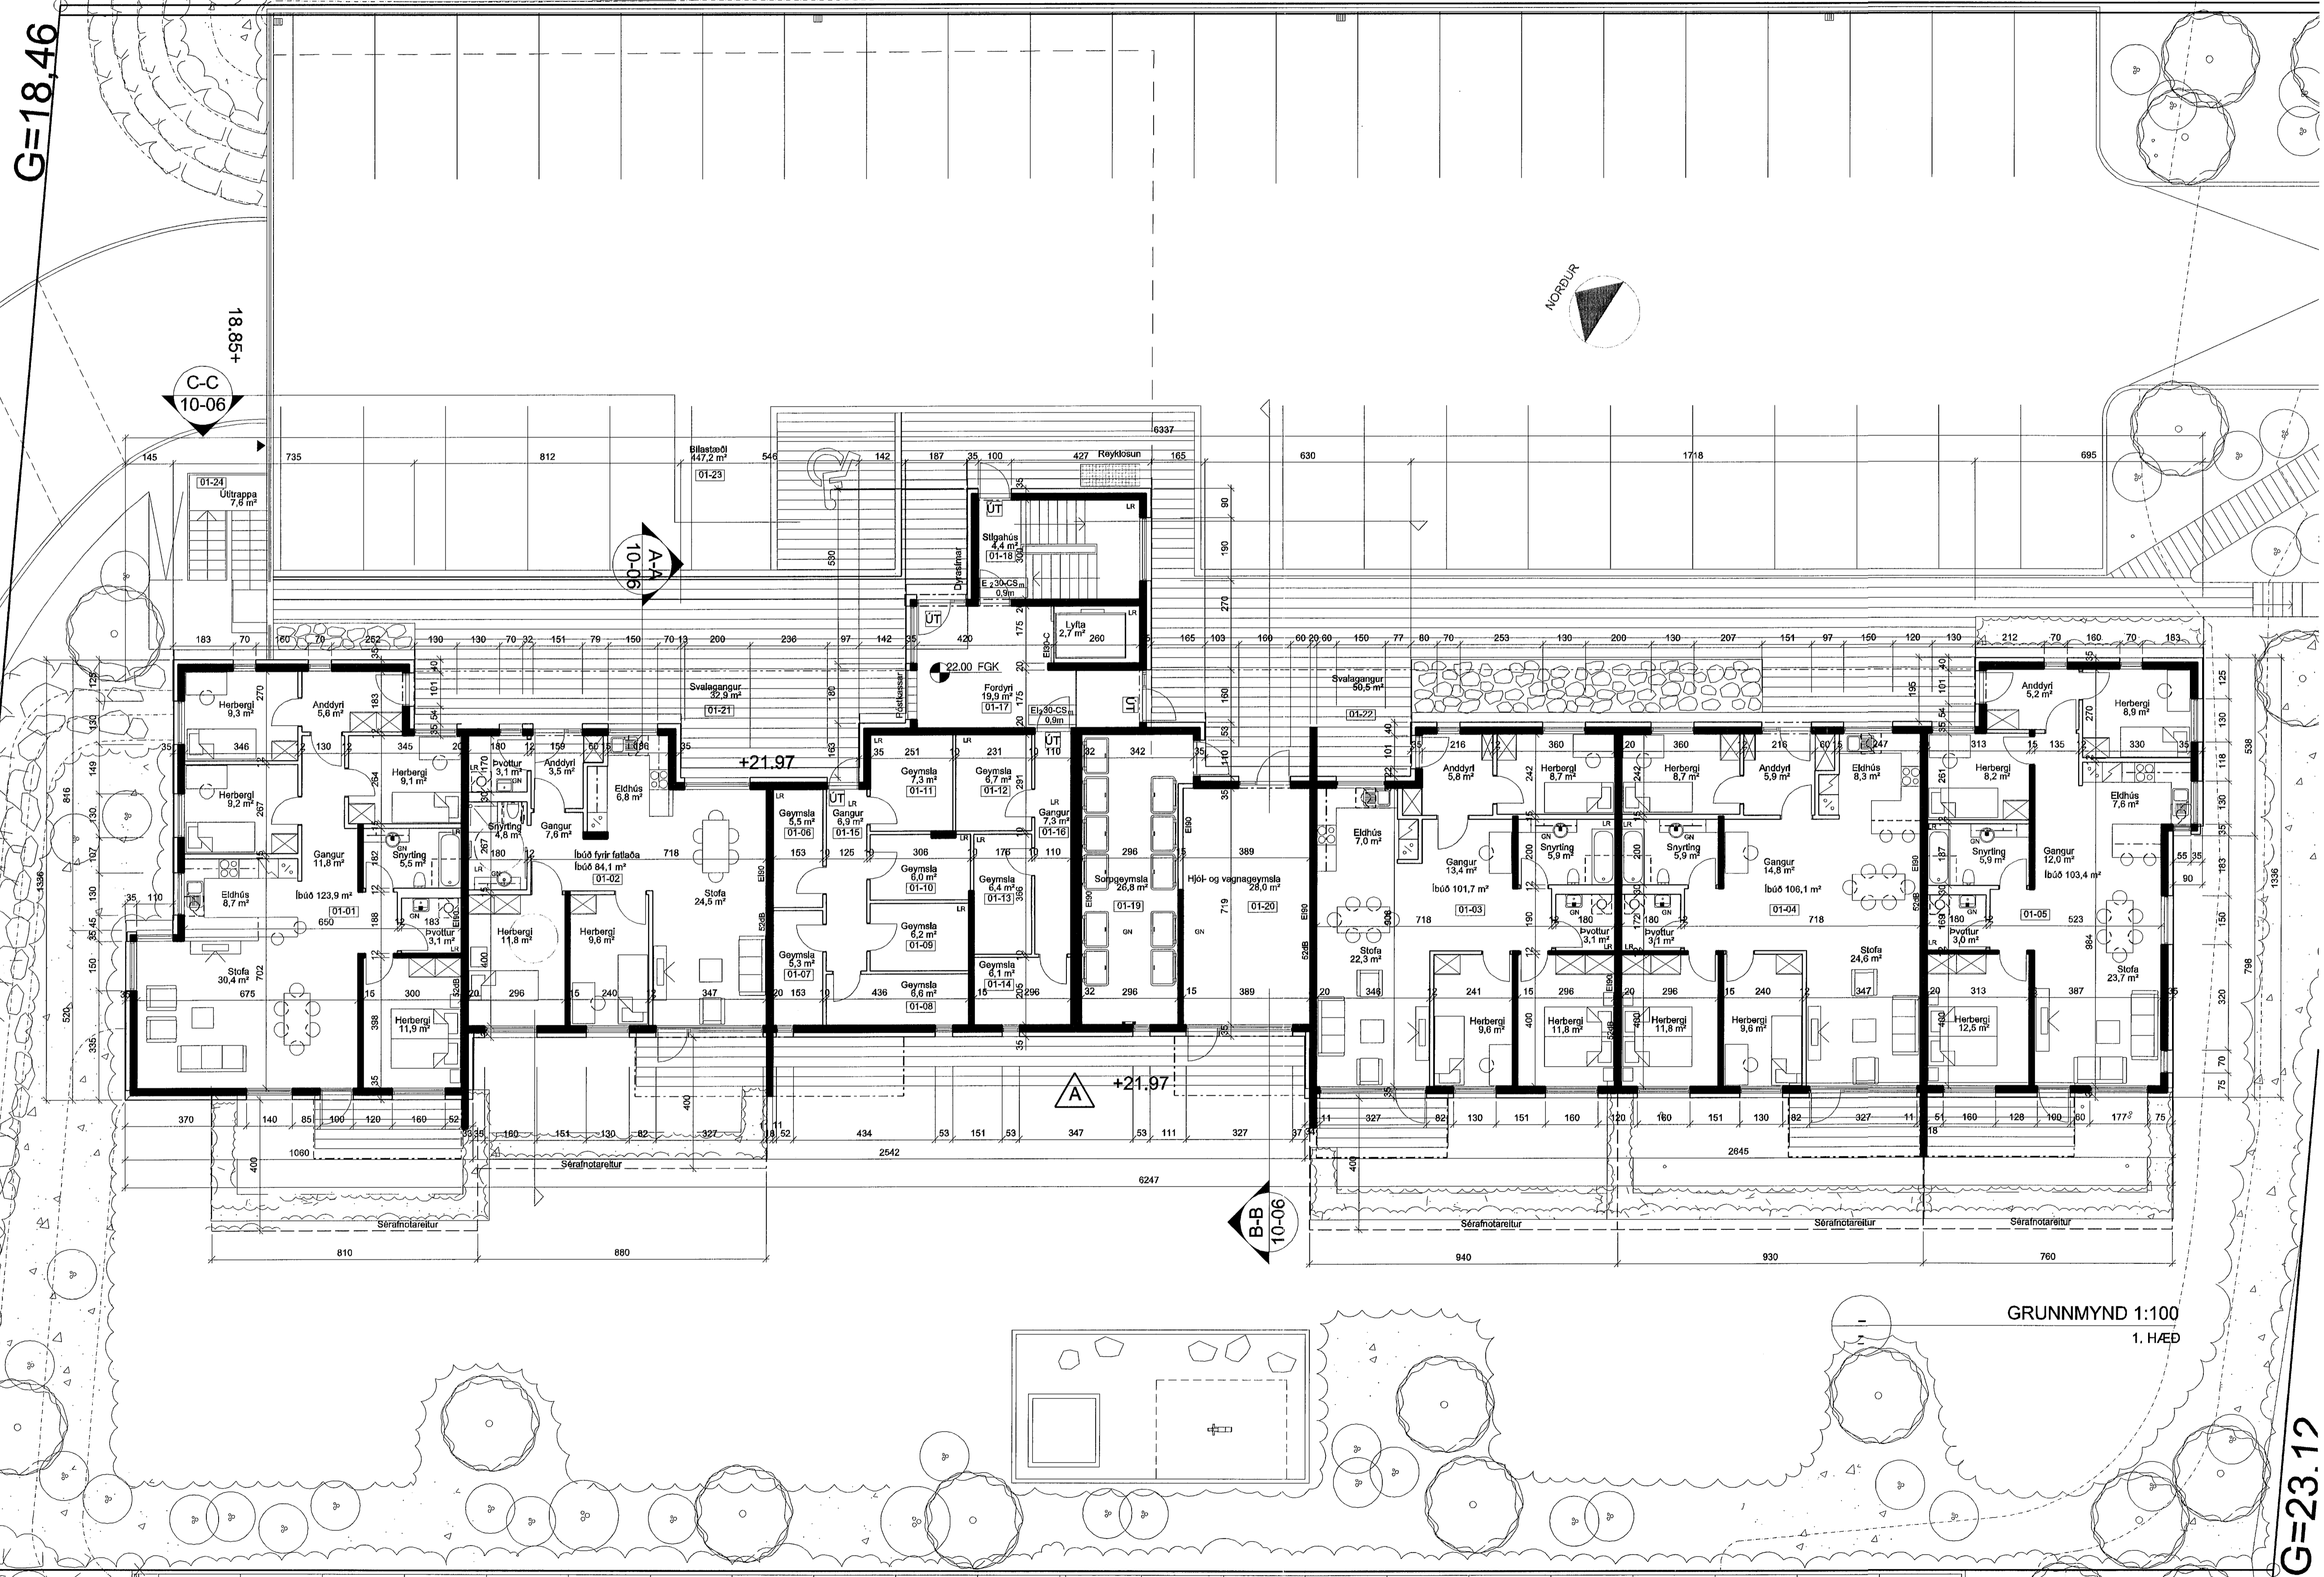

G=18.46

18.85+

C-C
10-06

A-A
10-06

GRUNNMYND 1:100
1. HÆÐ

G=23.12

A	UEF	SS	27.08.2013
Geymslugluggar færðir.			
DRÖGAFI	TEIÐNAÐ	LYFRFARÐ	ÍÐAGS
BREYTINGAR			

ASK ARKITEKTAR EHF.
GÖSSUGÖTU 9 101 REYKJANÍK
Sími 515 0300 Fax 515 0319
www.ask.is

ÁRITUN ABAL HÖNDUÐAR
Sigurður Sævarsson
Sigurður Sævarsson
Arkitekt EHF.
sigur@ask.is

VERKFERI:	SKIPALÓN 7 HAFNARFIRÐI
TEIÐNAÐUR:	ABALTEIKNING GRUNNMYND 1. HÆÐ
SKALA:	1:100
TEIÐNAÐUR:	SS
VERKFERI:	UEF
TEIÐNAÐUR:	SS
DAGI:	16.10.2012
DRÖGAFI:	UEF
DRÖGAFI:	10-03
DRÖGAFI:	A