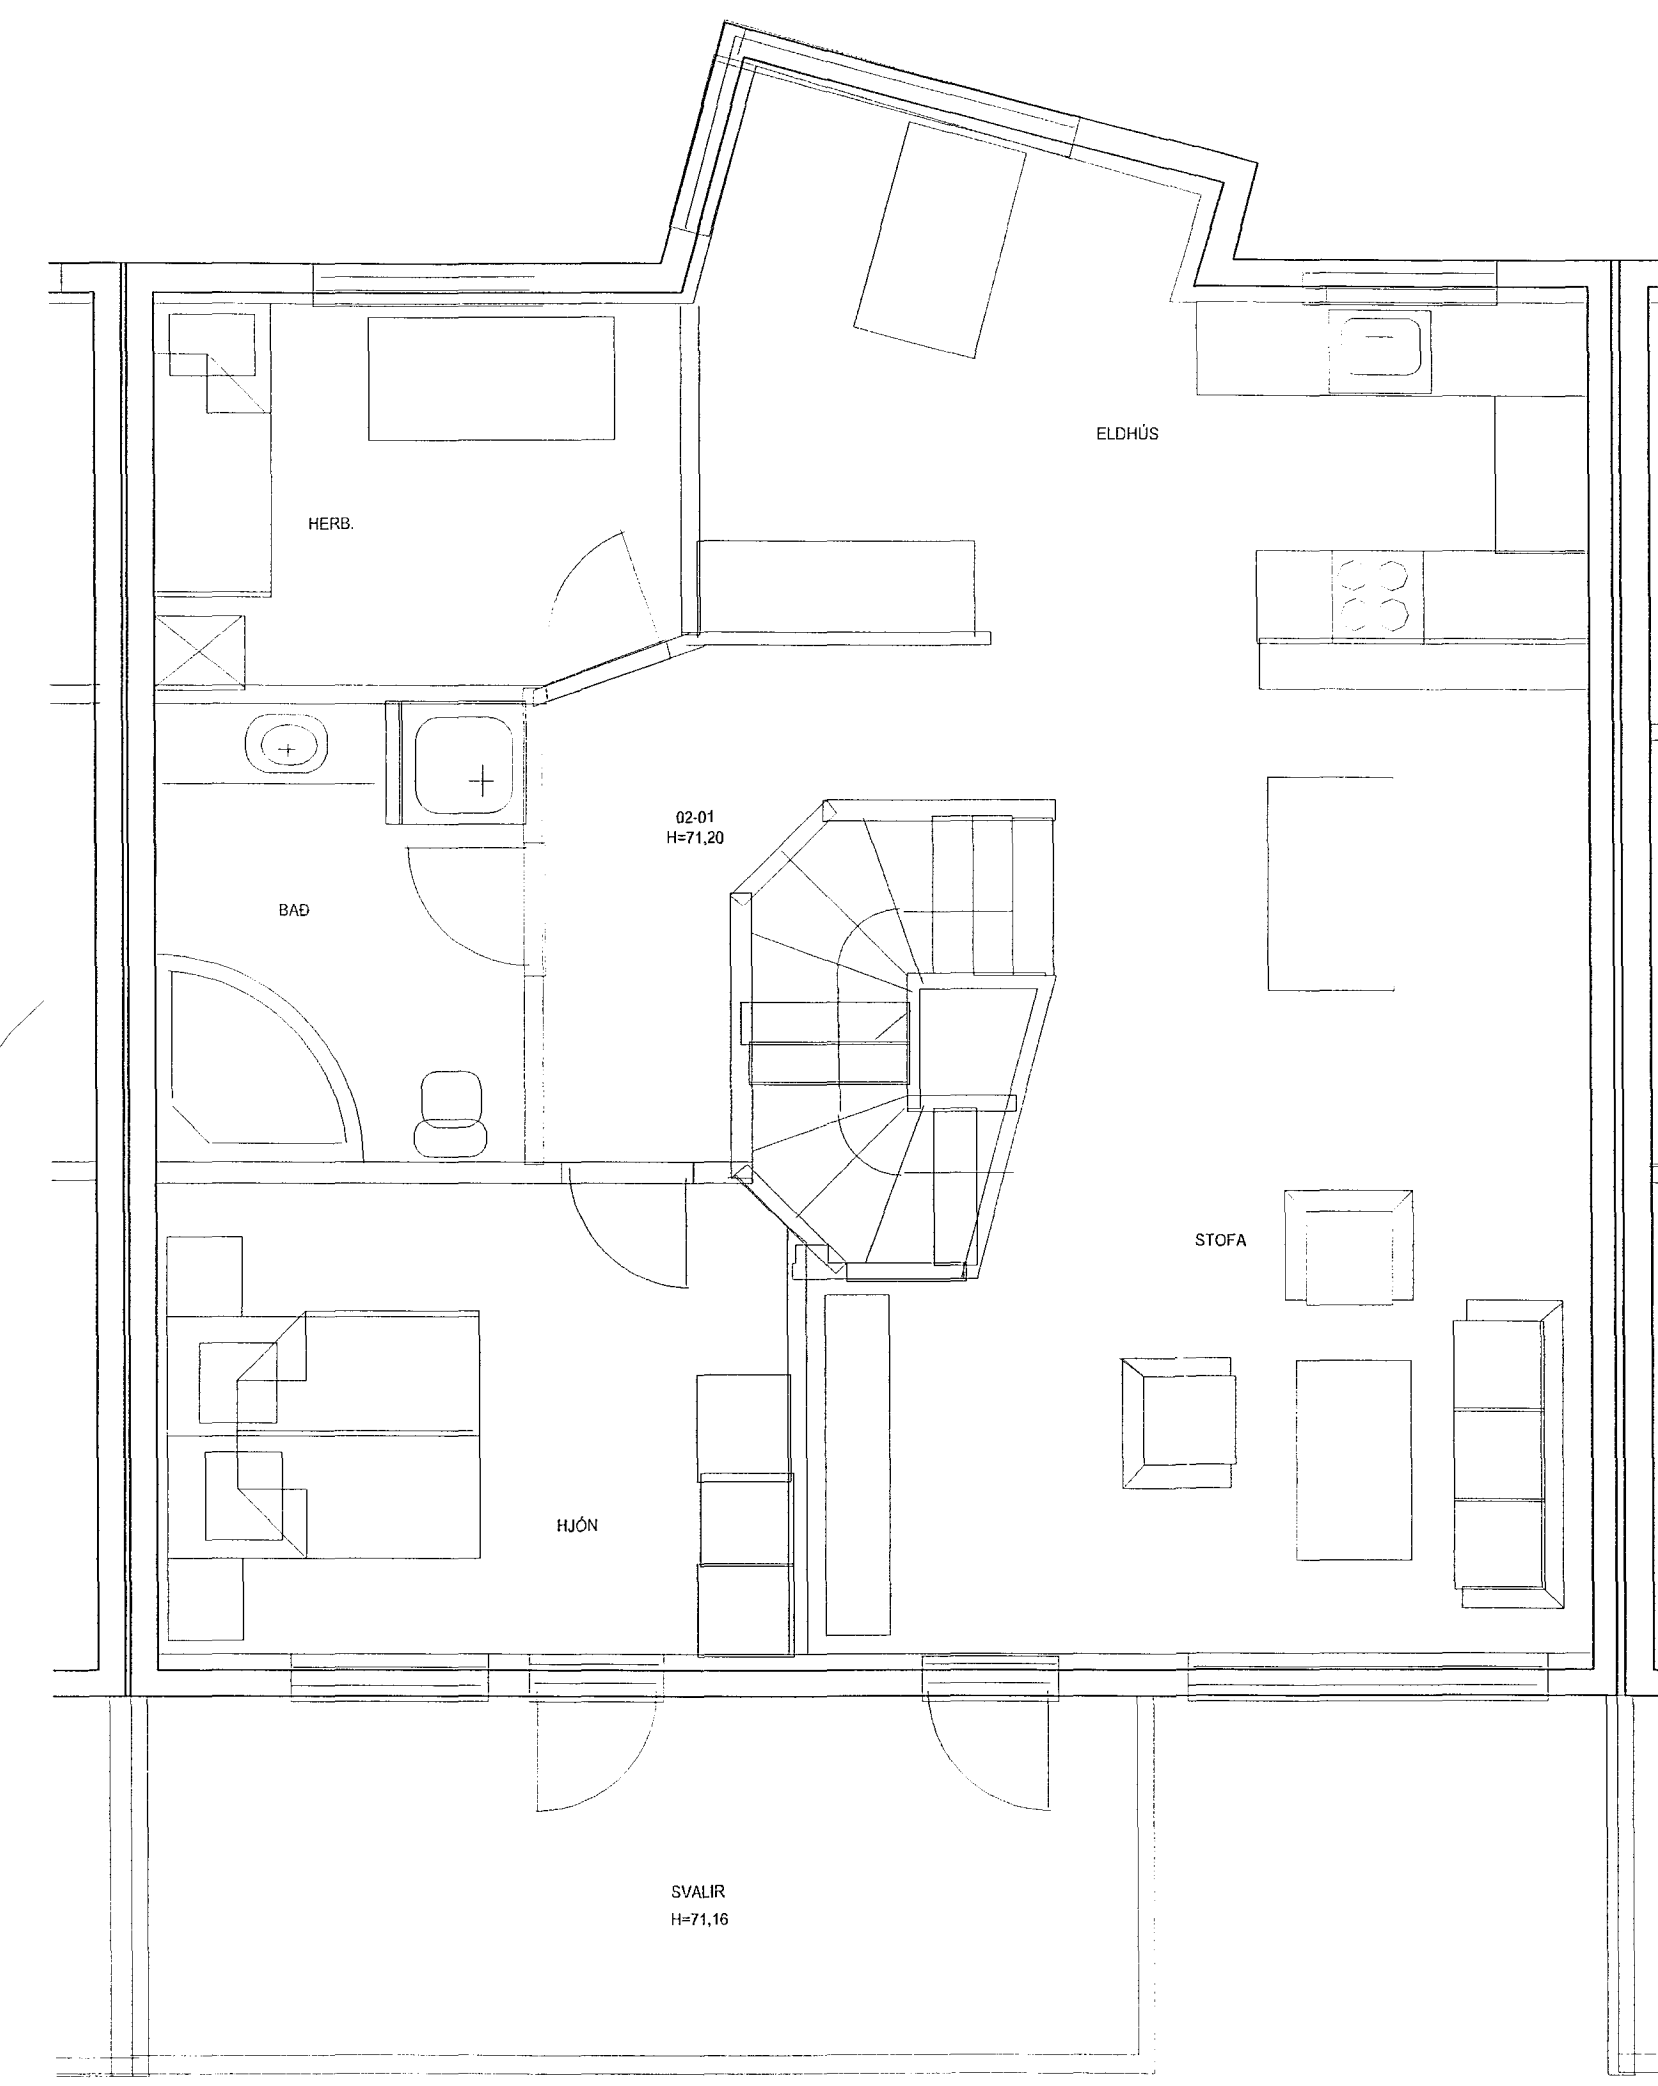

GRUNNMYND 1. HÆÐ

GRUNNMYND 2. HÆÐ

4295

<p>HELGI KR. EIRÍKSSON RAFLAGNAHÖNNUN KT. 110156-2789</p>	<p>SKÍPHOLT 37, 108 REYKJAVÍK S:568-8388 E-MAIL: TEIKN@LUMEX.IS</p>		<p>DAGS: 28.01.2002</p>	<p>SÍÐANR: 1 AF 2</p>	<p>VERKEFNI: ERLUÁS 22</p>
	<p>TEIKN NR: AR-01</p>	<p>TÖLVUHEITI: GRERLUAS20-24</p>	<p>HANNAÐ: HKE</p>	<p>VERKEFNI: ERLUÁS 22</p>	<p>ERLUÁS 22</p>
	<p>VERKHLUTI: GRUNNMYNDIR</p>	<p>BREYTING A</p>	<p>TEIKNAD: PHS</p>	<p>RAFLÖGN</p>	<p>HEIMTAUGARTEIKNING</p>
	<p>MKV: 1:50</p>	<p>BREYTING B</p>	<p>YFIRFARÐ: HKE</p>	<p>RAFLÖGN</p>	<p>HEIMTAUGARTEIKNING</p>