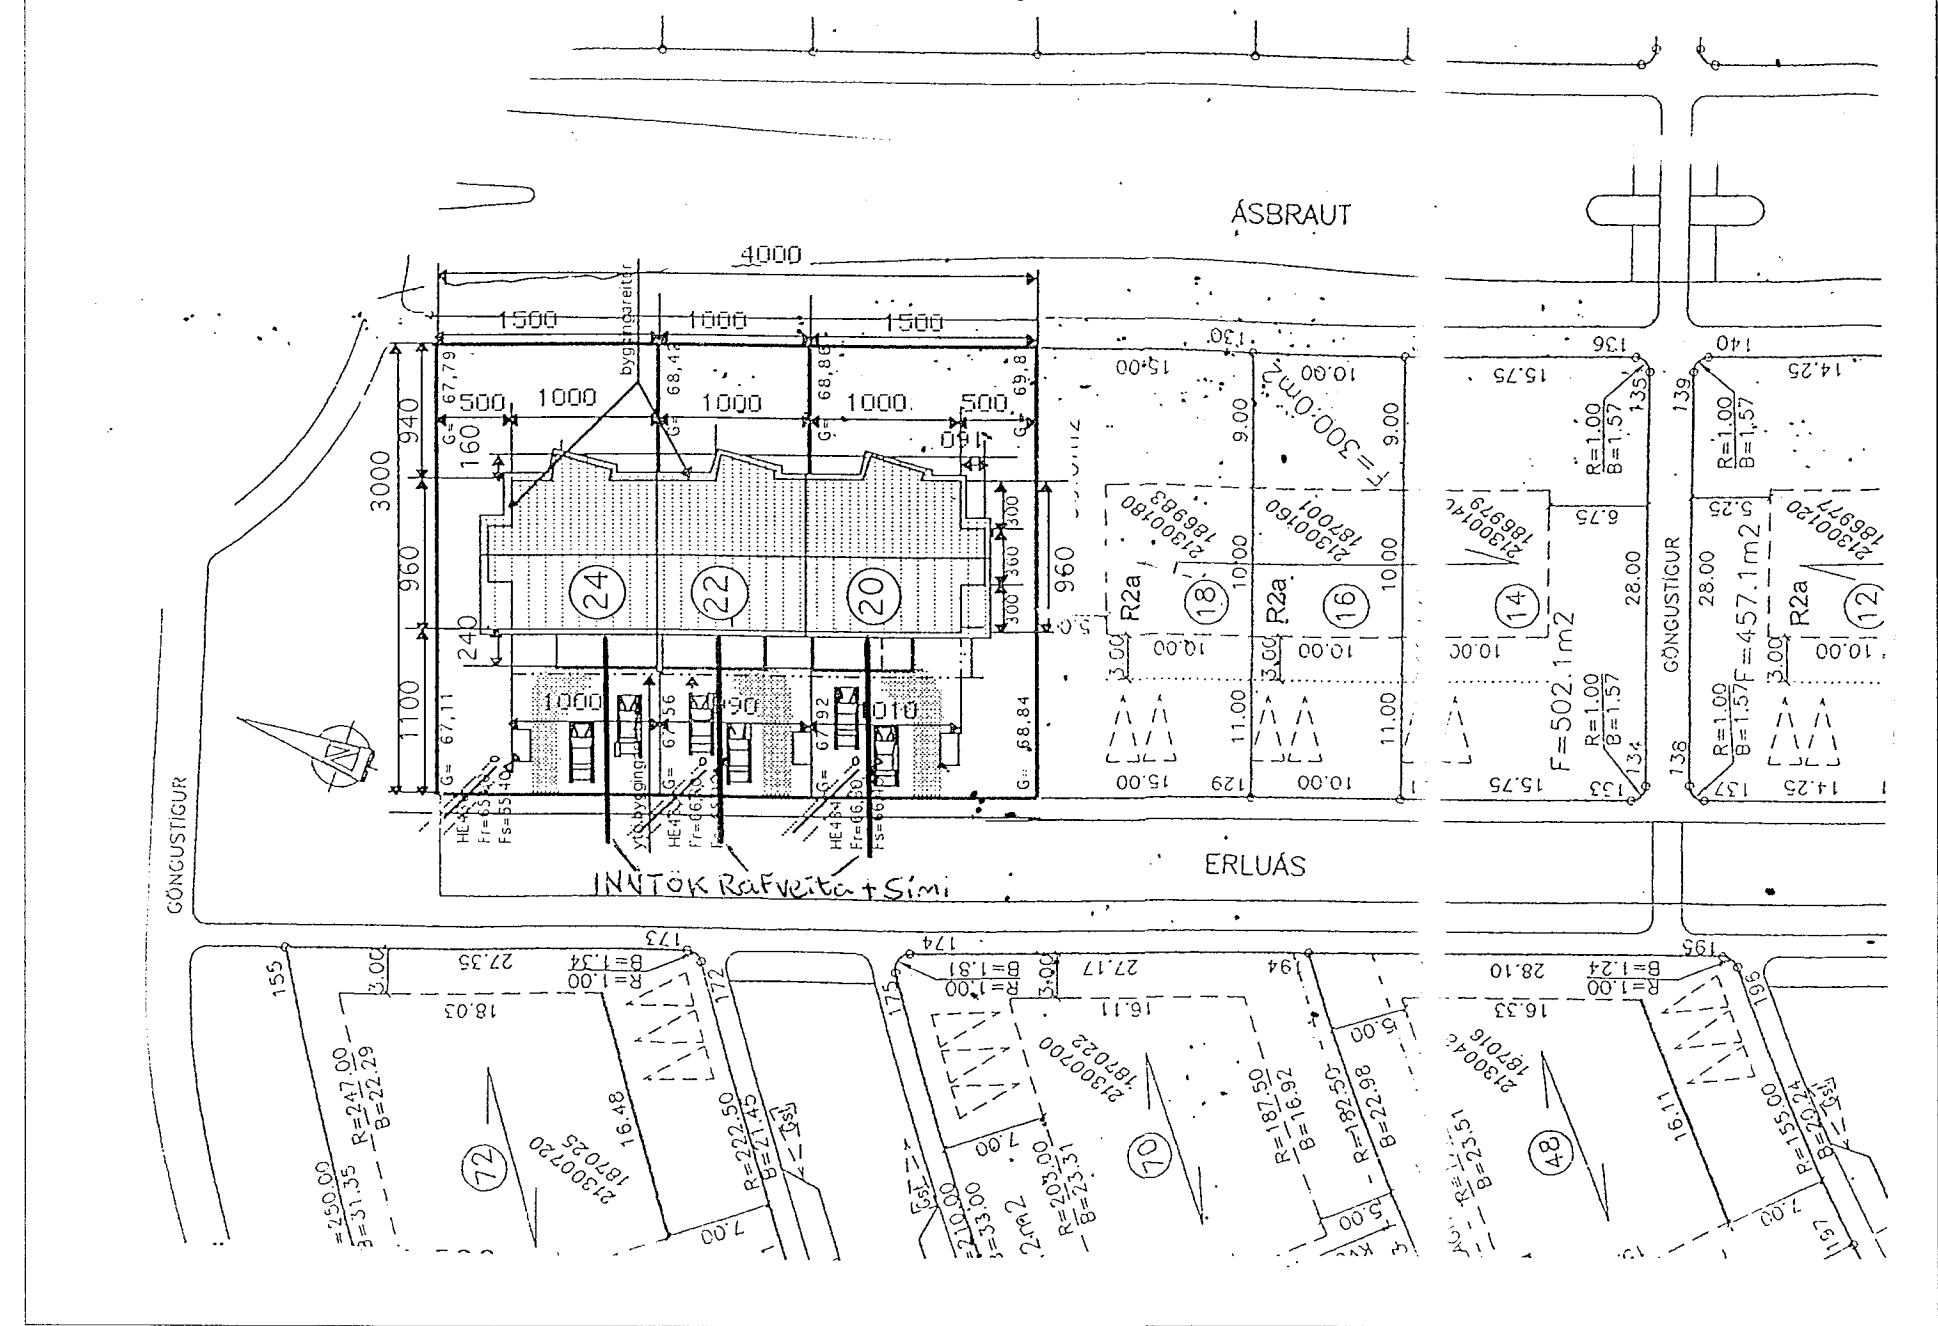

ADALTAFLA

(T1)

ST. 55 x 65

AFSTÖÐUMYND MKV. 1:500

<p>HELGI KR. EIRÍKSSON RAFLAGNAHÖNNUN</p> <p><i>Helgi Kr. Eiríksson</i></p> <p>KT. 110156-2789</p>	<p>SKIPHOLT 37, 108 REYKJAVÍK S:568-8388</p> <p>E-MAIL: TEIKN@LUMEX.IS</p>	DAGS.	28.01.2002	SÍDA NR.	2 AF 2	HANNAD	HKE	VERKEFNI	ERLUAS 22
		TEIKN. NR.	AR-02	TÖLVUHEITI	GRERLUAS20-24	TEIKNAD	PHS	VERKLOGN	HEIMTAUGARTEIKNING
VERKHLUTI		MKV.	1:50 OG 1:500	BREYTING A		YFIRFARID	HKE		