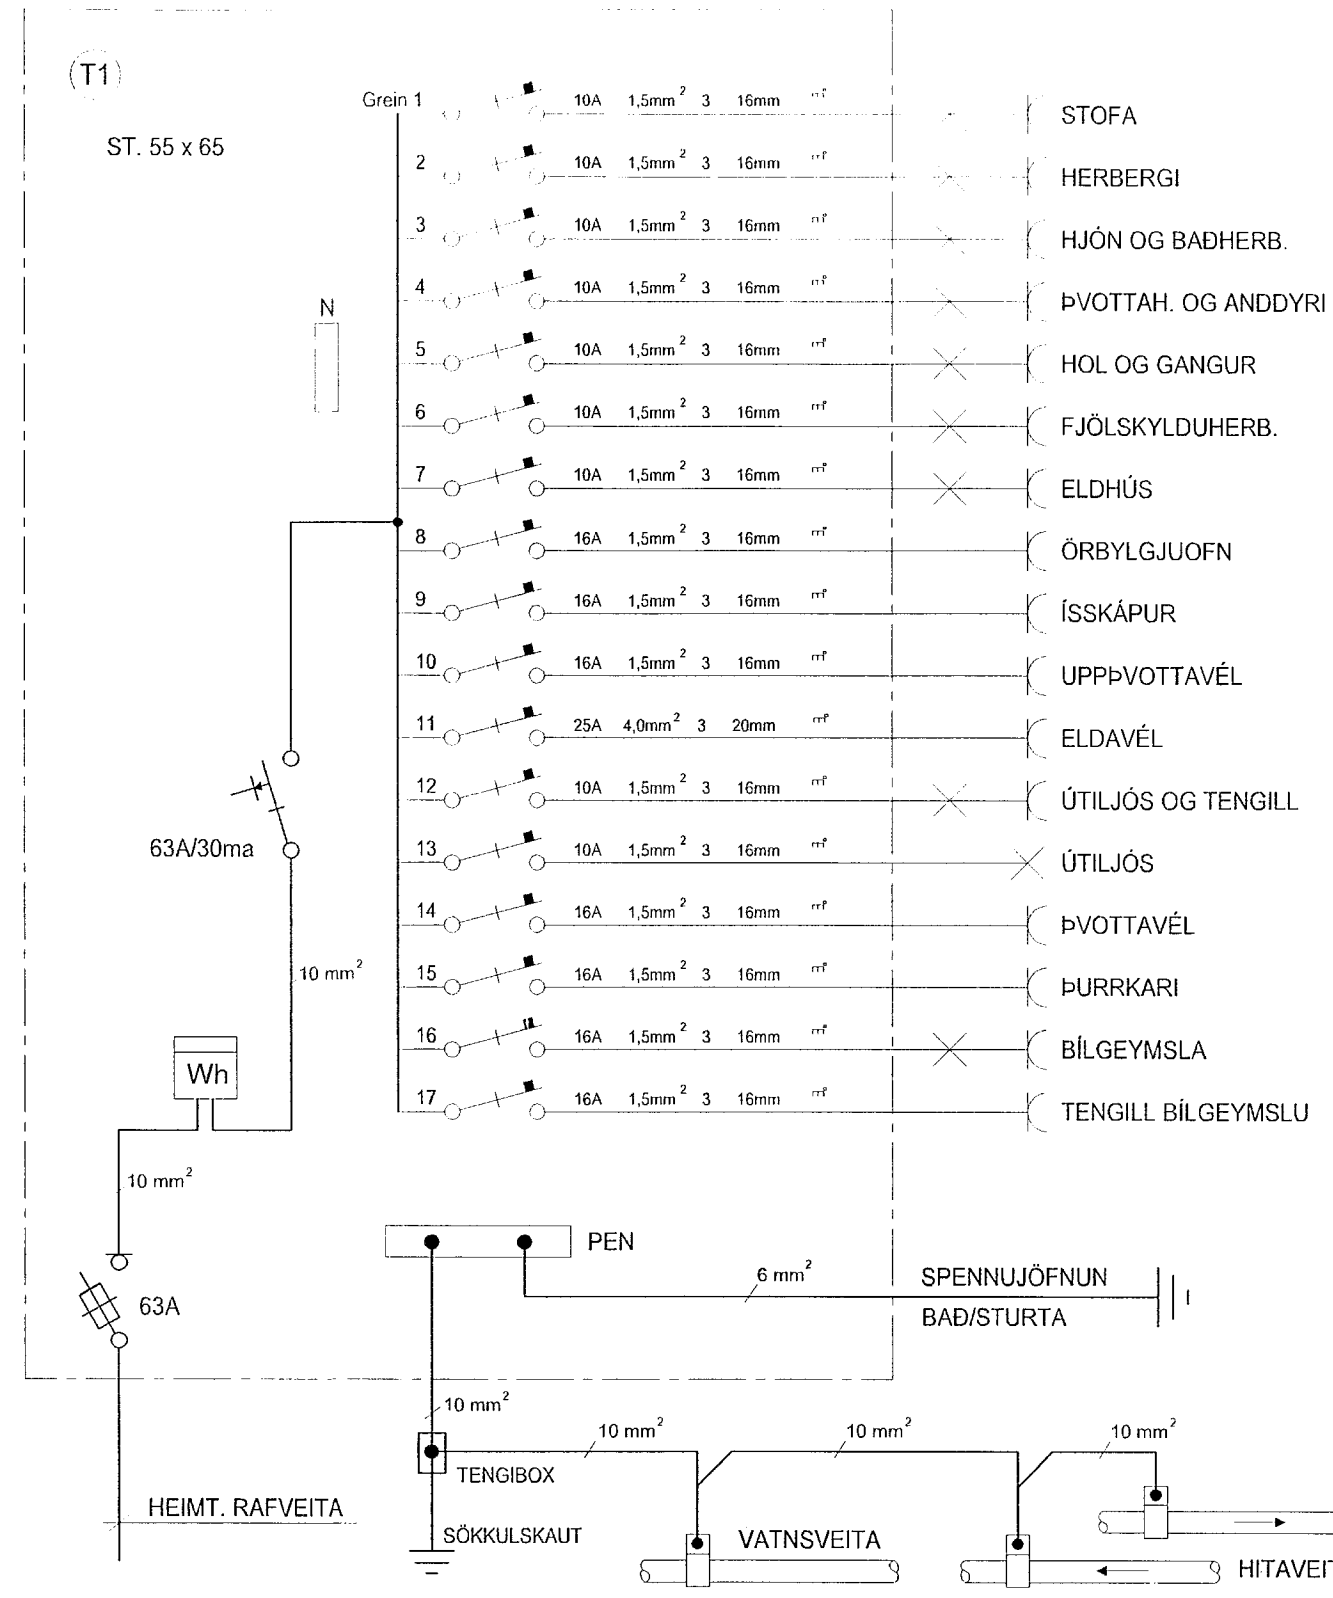

ADALTAFLA

(T1)

ST. 55 x 65

AFSTÖÐUMYND MKV. 1:500

<p>HELGI KR. EIRÍKSSON RAFLAGNAHÖNNUN</p> <p><i>Helgi Kr. Eiríksson</i></p> <p>KT. 110156-2789</p>	<p>SKIPHOLT 37, 108 REYKJAVÍK S:568-8388</p> <p>E-MAIL: TEIKN@LUMEX.IS</p>	DAGS.	28.01.2002	SÍDA NR.	2 AF 2	HANNAD	HKE	VERKEFNI	ERLUAS 22
		TEIKN. NR.	AR-02	TÖLVUHEITI	GRERLUAS20-24	TEIKNAD	PHS	VERKLOGN	HEIMTAUGARTEIKNING
VERKHLUTI		MKV.	1:50 OG 1:500	BREYTING A		YFIRFARID	HKE		