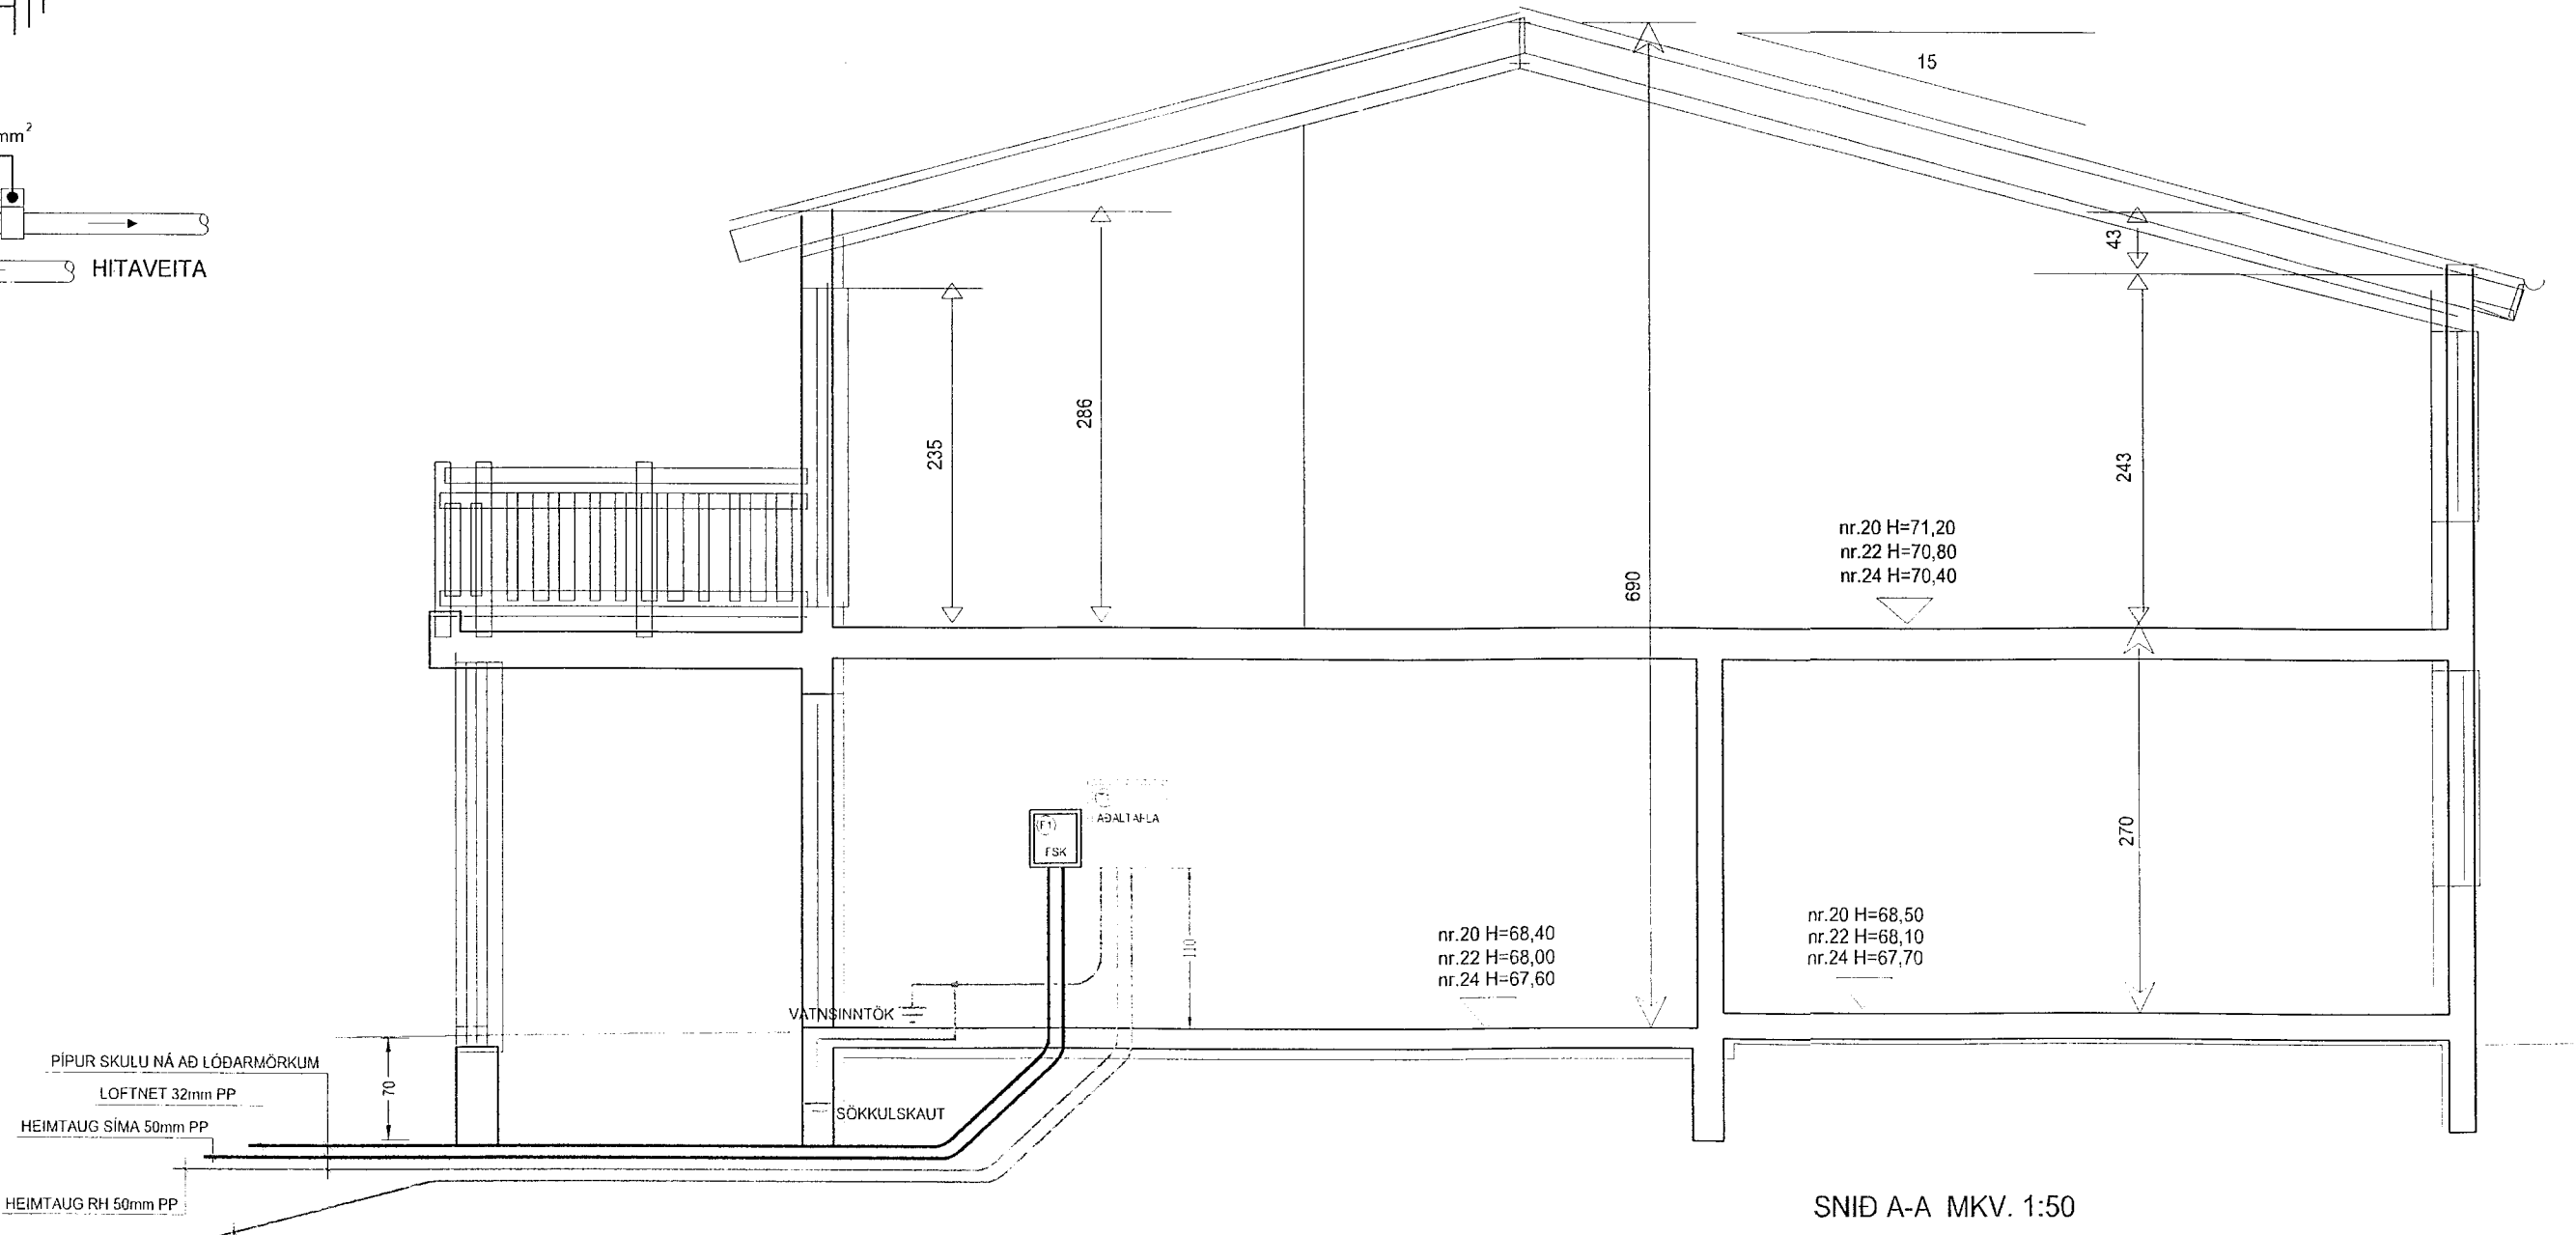

ADALTAFLA

(T1)

ST. 55 x 65

AFSTÖÐUMYND MKV. 1:500

<p>HELGI KR. EIRÍKSSON RAFLAGNAHÖNNUN</p> <p><i>Helgi Kr. Eiríksson</i></p> <p>KT. 110156-2789</p>	<p>SKIPHOLT 37, 108 REYKJAVÍK S:568-8388</p> <p>E-MAIL: TEIKN@LUMEX.IS</p>	DAGS.	28.01.2002	SÍDA NR.	2 AF 2	HANNAD	HKE	VERKEFNI	ERLUAS 22
		TEIKN. NR.	AR-02	TÖLVUHEITI	GRERLUAS20-24	TEIKNAD	PHS	VERKLOGN	HEIMTAUGARTEIKNING
VERKHLUTI		MKV.	1:50 OG 1:500	BREYTING A		YFIRFARID	HKE		