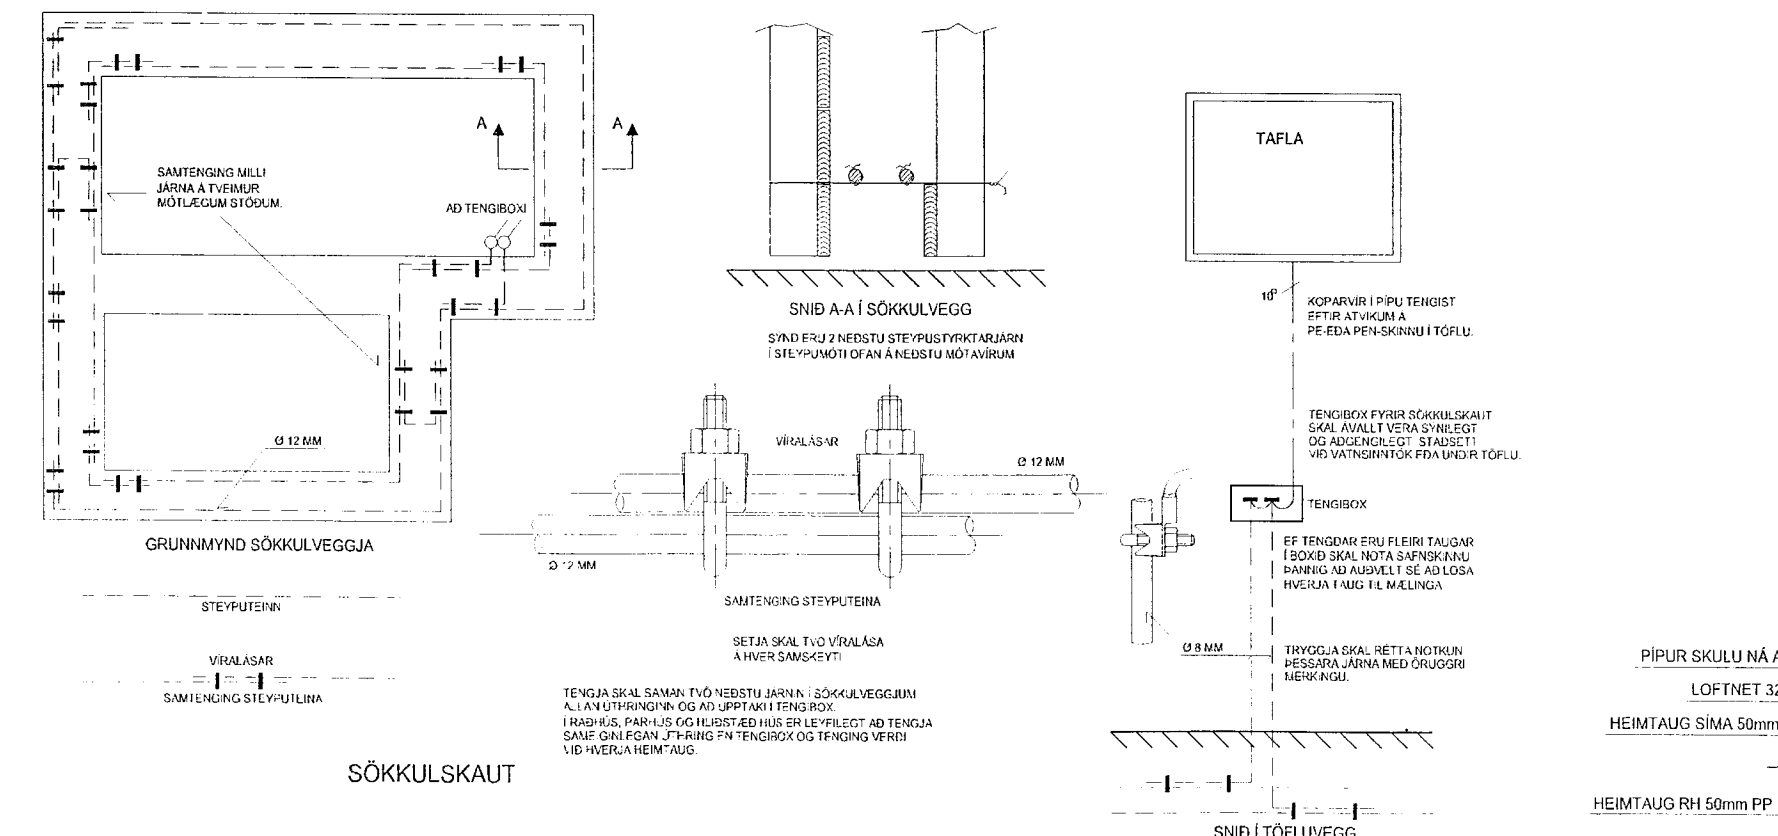

ADALTAFLA

(T1)

ST. 55 x 65

AFSTÖÐUMYND MKV. 1:500

<p>HELGI KR. EIRÍKSSON RAFLAGNAHÖNNUN</p> <p><i>Helgi Kr. Eiríksson</i></p> <p>KT. 110156-2789</p>	<p>SKIPHOLT 37, 108 REYKJAVÍK S:568-8388</p> <p>E-MAIL: TEIKN@LUMEX.IS</p>	DAGS.	28.01.2002	SÍDA NR.	2 AF 2	HANNAD	HKE	VERKEFNI	ERLUAS 22
		TEIKN. NR.	AR-02	TÖLVUHEITI	GRERLUAS20-24	TEIKNAD	PHS	VERKLOGN	HEIMTAUGARTEIKNING
VERKHLUTI		MKV.	1:50 OG 1:500	BREYTING A		YFIRFARID	HKE		