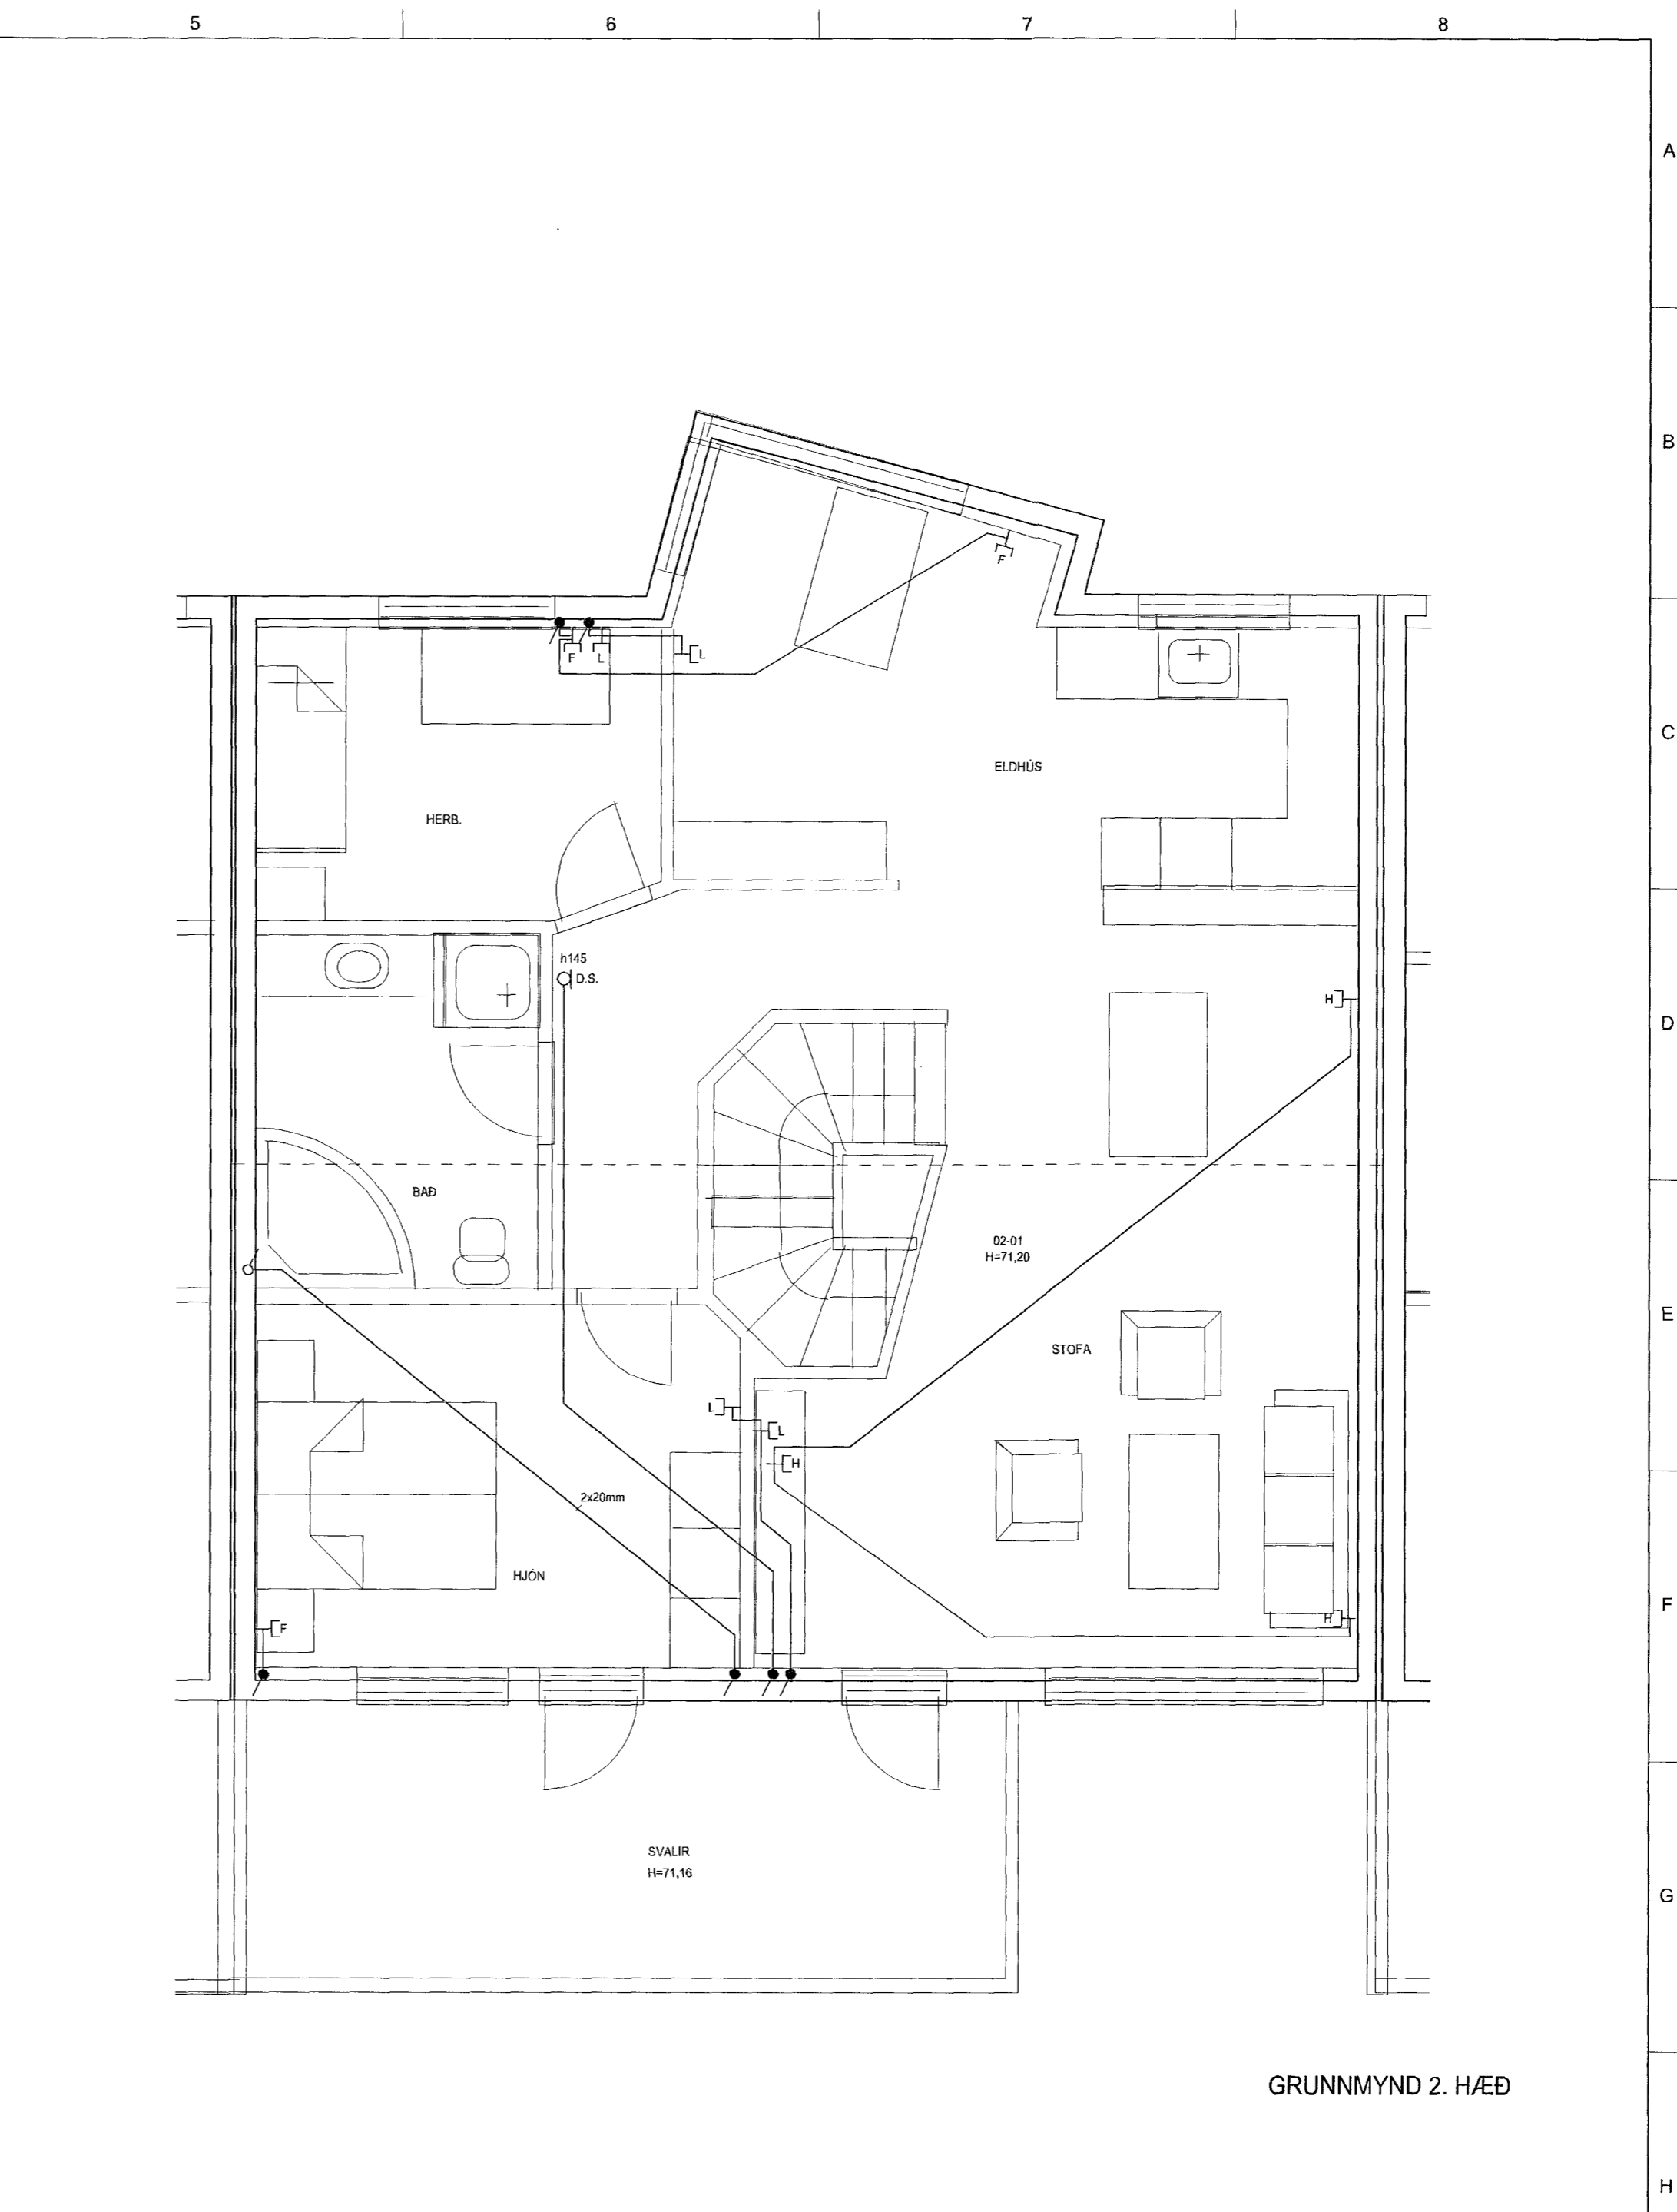

GRUNNMYND 1. HÆÐ

GRUNNMYND 2. HÆÐ

 <p>HELGI KR. EIRÍKSSON RAFLAGNAHÖNNUN</p> <p><i>Helgi Kr. Eiríksson</i></p> <p>KT. 110156-2789</p>	 <p>SKIPHOLT 37, 106 REYKJAVÍK S566-4366</p> <p>E-MAIL: TEIKN@LUMEX.IS</p>	DAGS.	11.04.2002	SIDA NR.	2 AF 3	HANNAÐ	HKE	VERKEFNI	ERLUÁS 22
		TEIKN. NR.	AR-02	TÖLVAHEITI	GRELLUAS20-24	TEIKNAD	PHS	RAFLOGN	FJARSKIPTALAGNAKERFI
		VERKHLUTI	GRUNNMYNDR	BREYTING A		YFIRFARID	HKE		
		MKV.	1:50	BREYTING B					