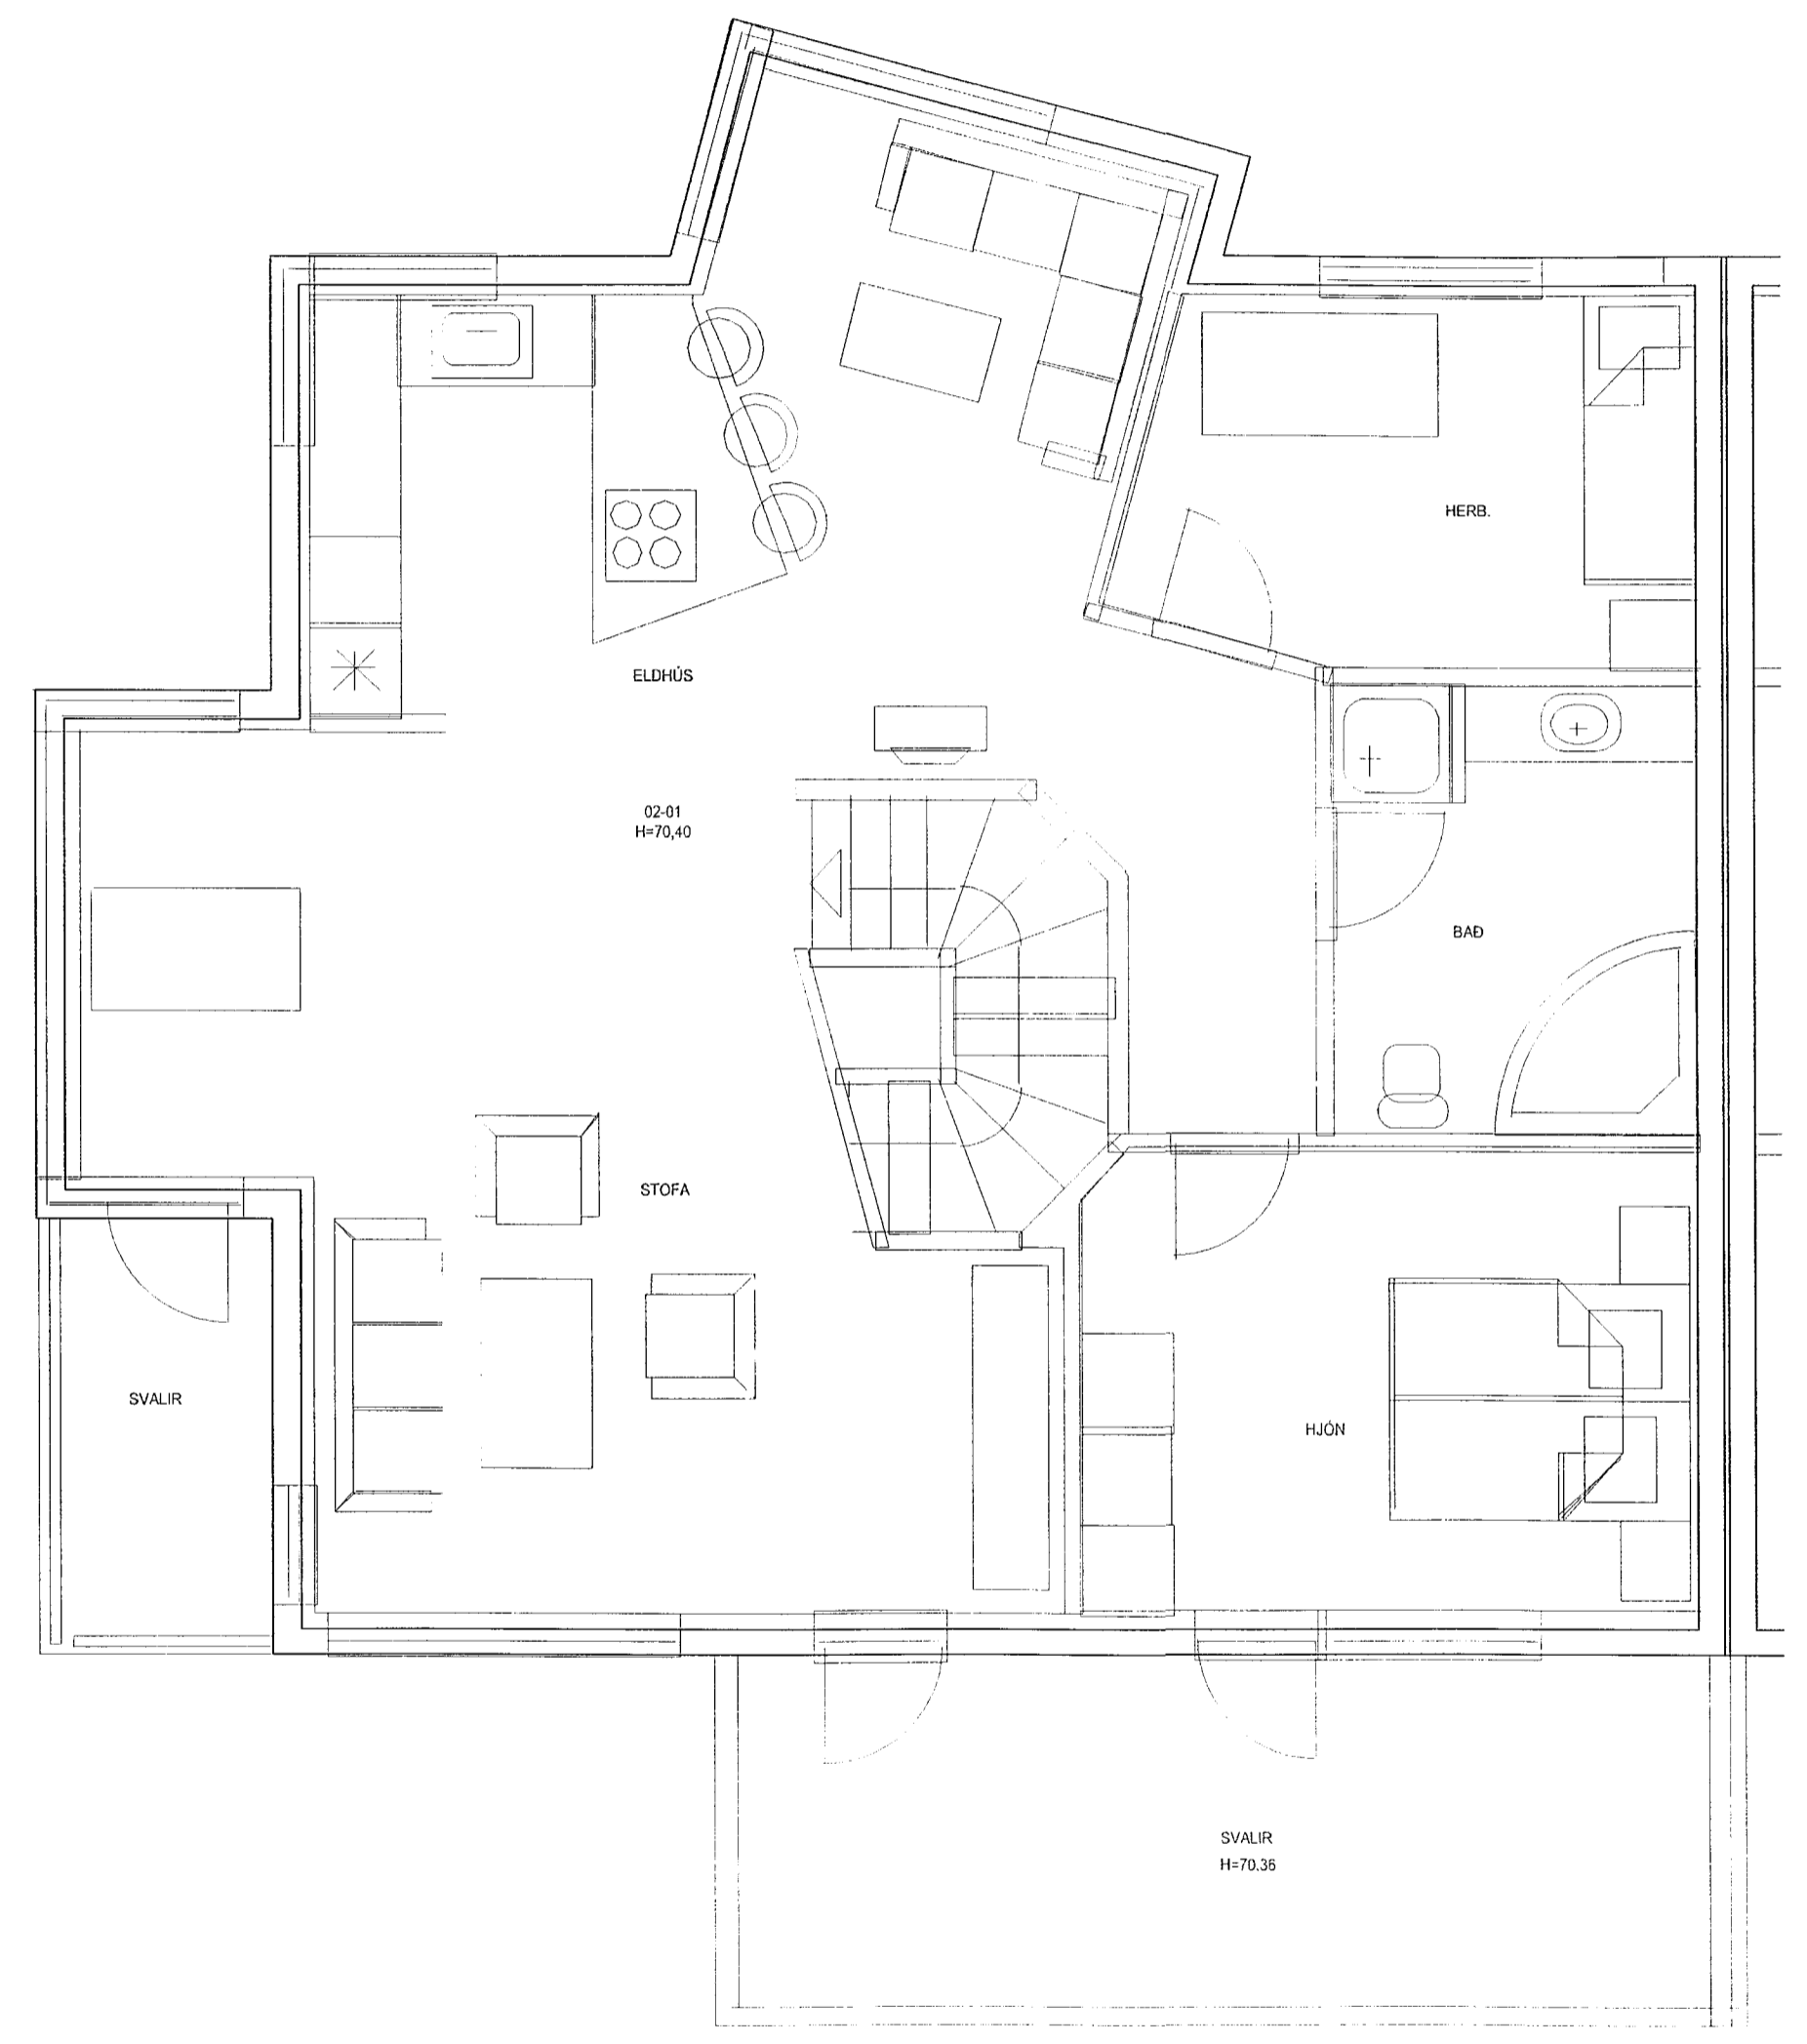

GRUNNMYND 1. HÆÐ

GRUNNMYND 2. HÆÐ

4/296

HELGI KR. EIRÍKSSON RAFLAGNAHÖNNUN

 KT. 110156-2789

SKIPHOLT 37, 108 REYKJAVÍK S:568-8388
 E-MAIL: TEIKN@LUMEX.IS

DAGS. 28.01.2002
 TEIKN. NR. AR-01
 VERKHLUTI GRUNNMYNDIR
 MKV. 1:50