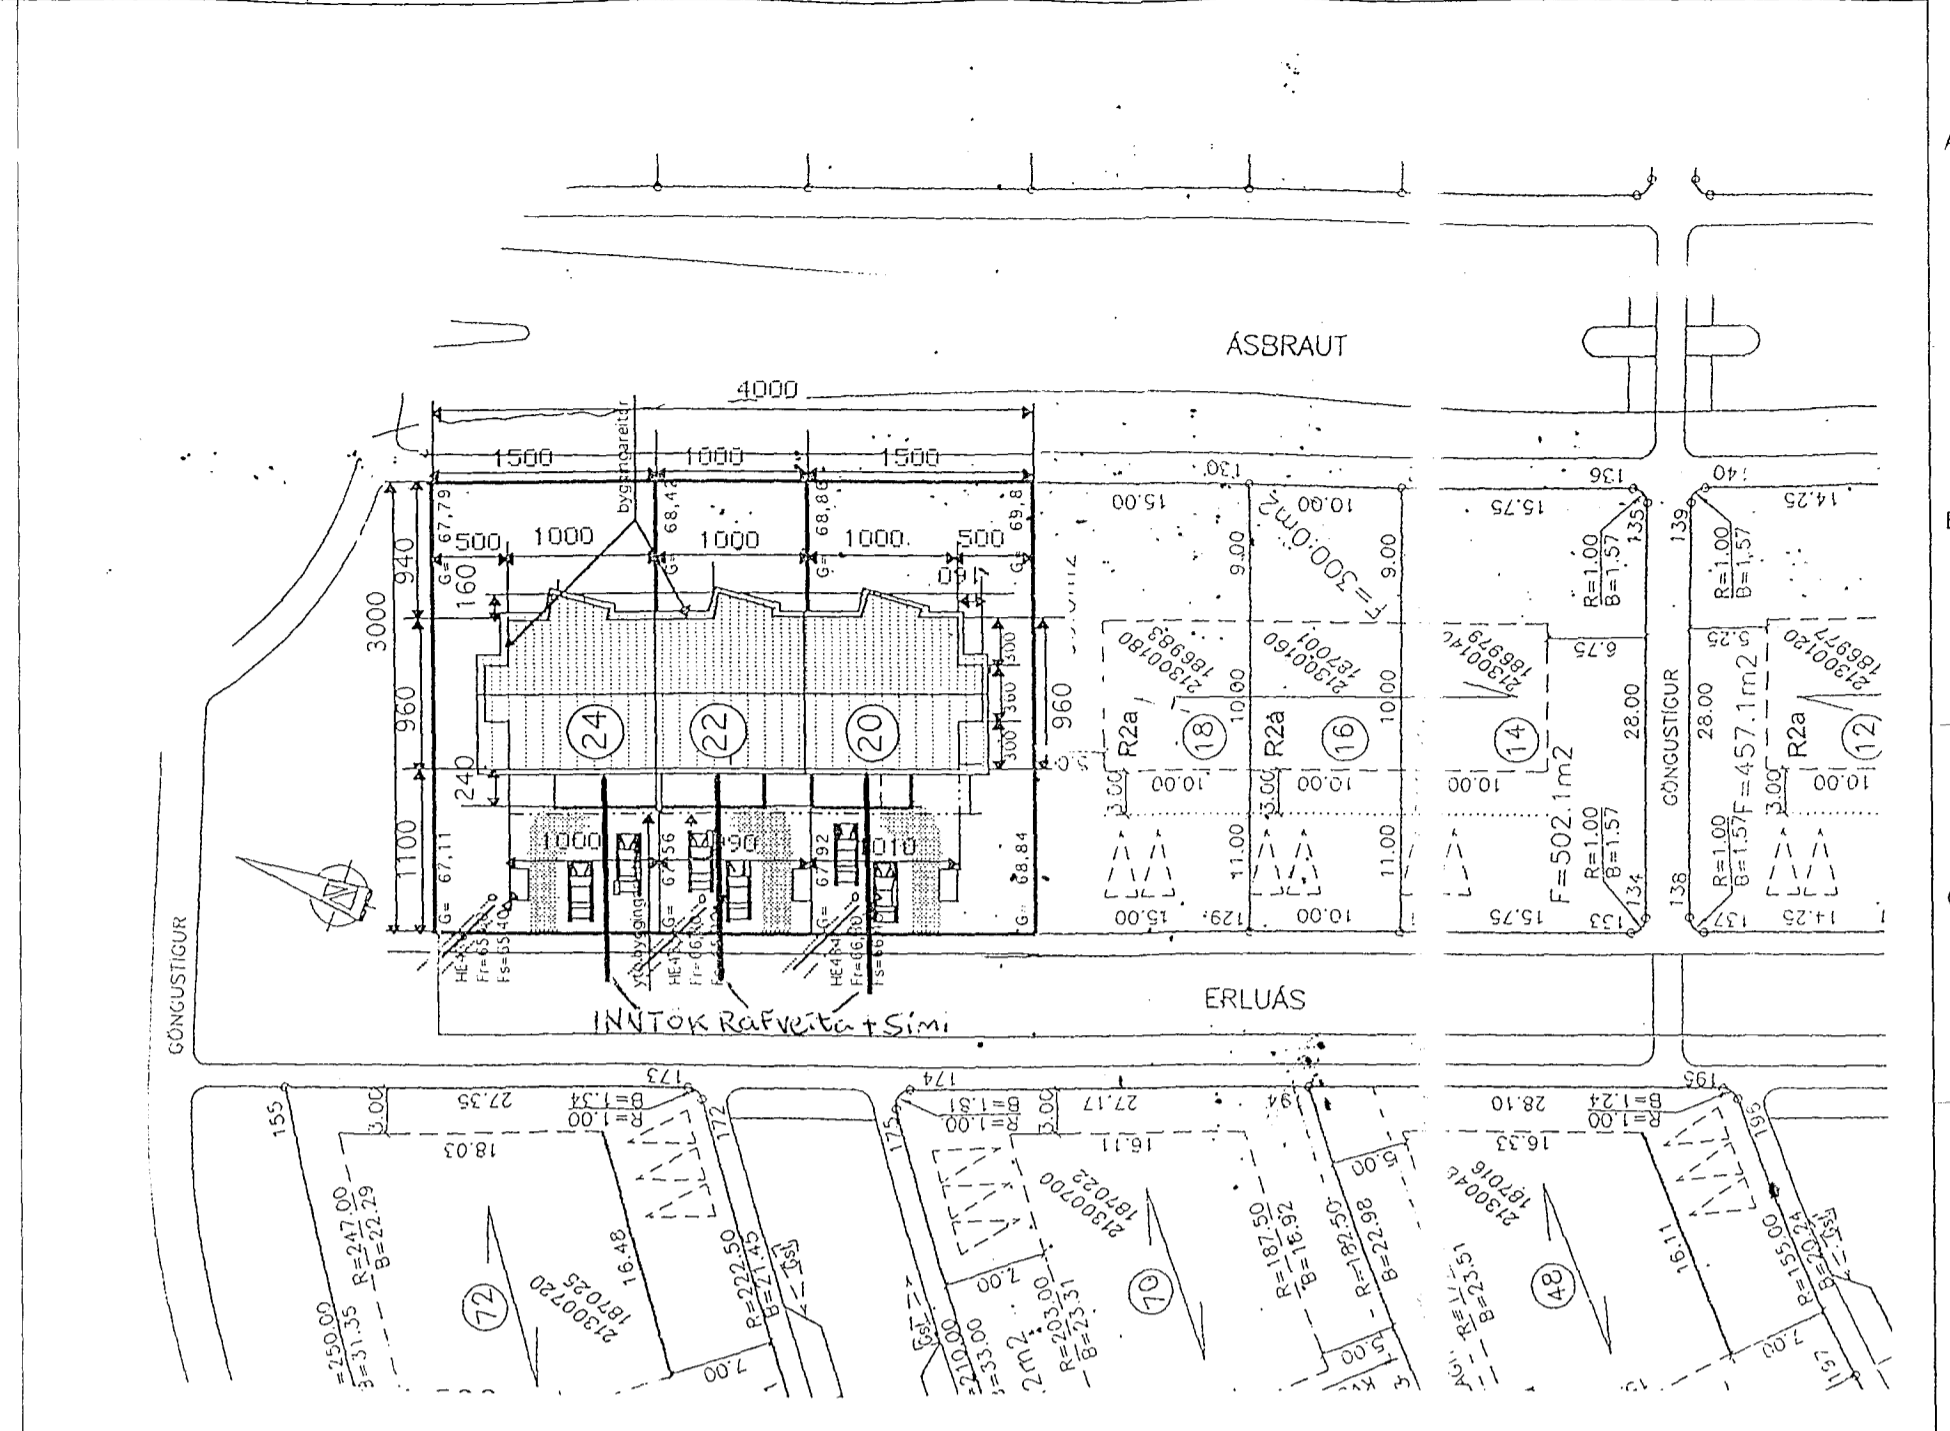

ADALTAFLA

(T1)

ST. 55 x 65

AFSTÖÐUMYND MKV. 1:500

SNID A-A MKV. 1:50

HELGI KR. EIRÍKSSON RAFLAGNAHÖNNUN

 KT. 110156-2789

SKIPHOLT 37, 108 REYKJAVÍK S:568-8388
 E-MAIL: TEIKN@LUMEX.IS