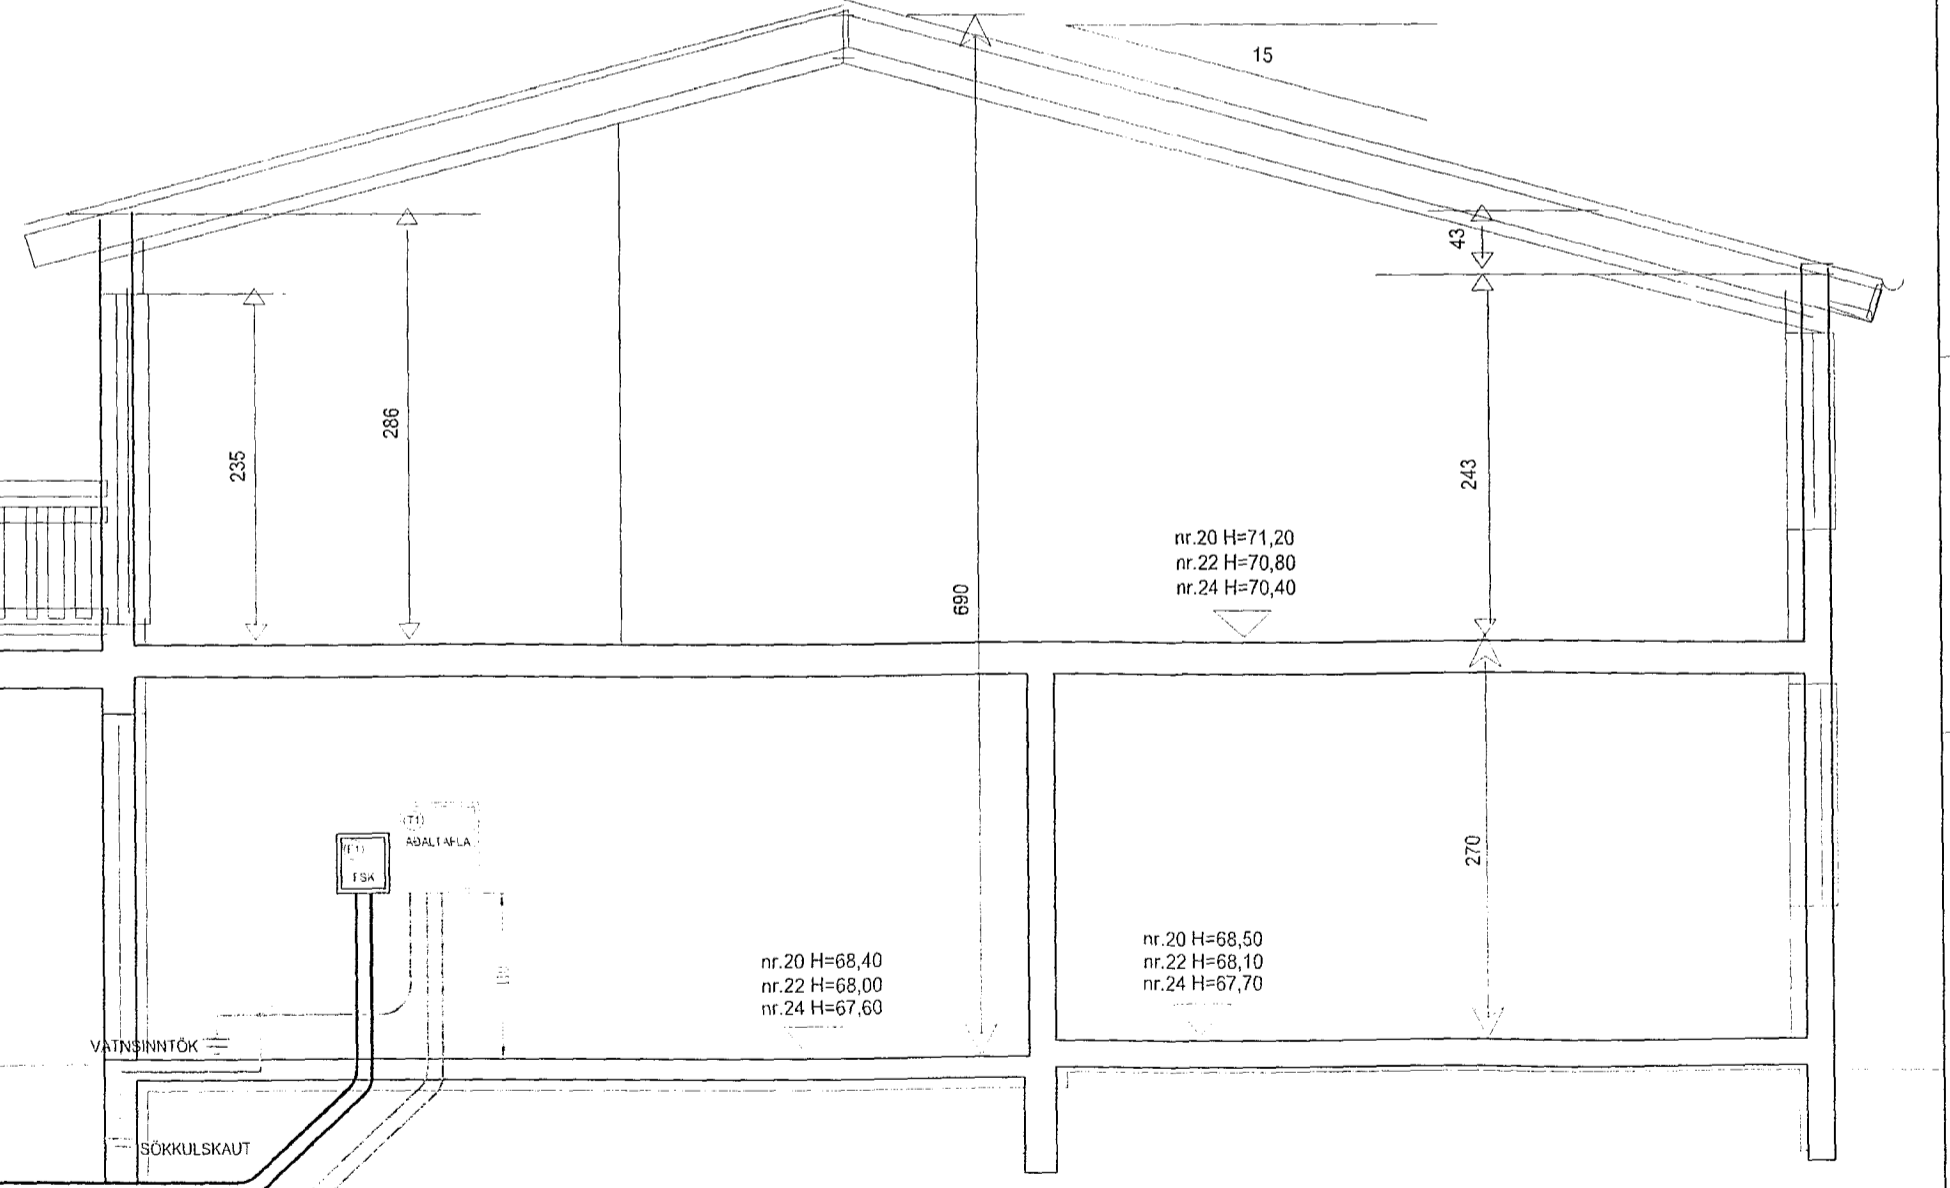

ADALTAFLA

(T1)

ST. 55 x 65

AFSTÖÐUMYND MKV. 1:500

SNID A-A MKV. 1:50

HELGI KR. EIRÍKSSON RAFLAGNAHÖNNUN

 KT. 110156-2789

SKIPHOLT 37, 108 REYKJAVÍK S:568-8388
 E-MAIL: TEIKN@LUMEX.IS