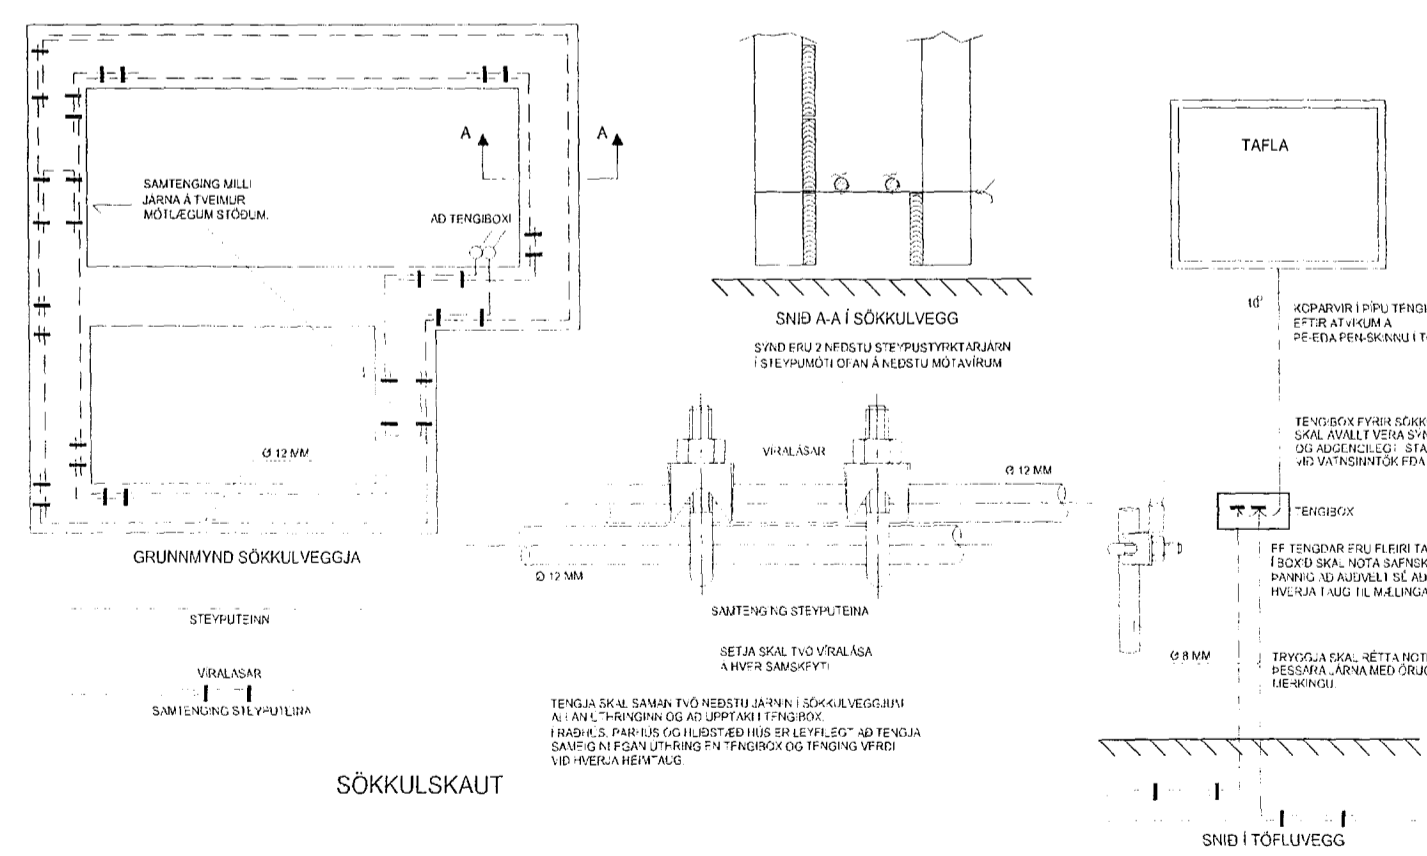

ADALTAFLA

(T1)

ST. 55 x 65

AFSTÖÐUMYND MKV. 1:500

SNID A-A MKV. 1:50

HELGI KR. EIRÍKSSON RAFLAGNAHÖNNUN

 KT. 110156-2789

SKIPHOLT 37, 108 REYKJAVÍK S:568-8388
 E-MAIL: TEIKN@LUMEX.IS