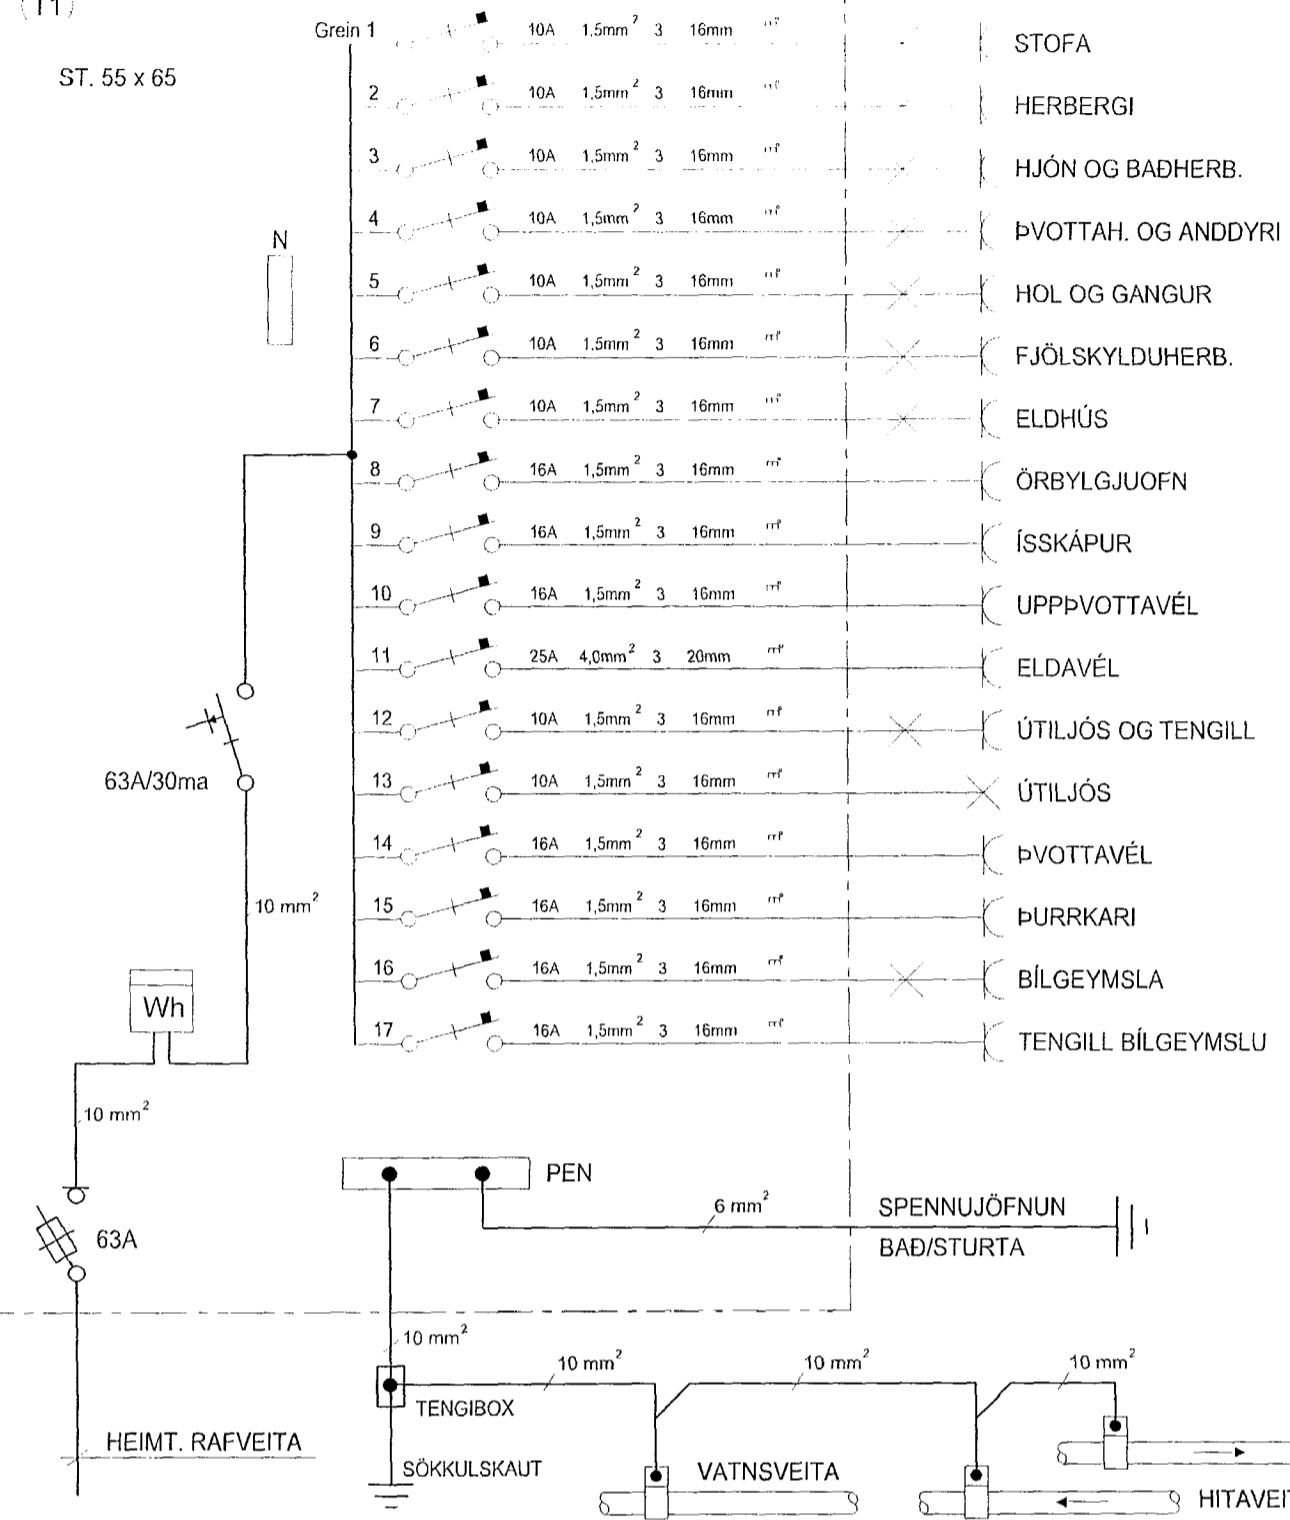

ADALTAFLA

(T1)

ST. 55 x 65

AFSTÖÐUMYND MKV. 1:500

SNID A-A MKV. 1:50

HELGI KR. EIRÍKSSON RAFLAGNAHÖNNUN

 KT. 110156-2789

SKIPHOLT 37, 108 REYKJAVÍK S:568-8388
 E-MAIL: TEIKN@LUMEX.IS