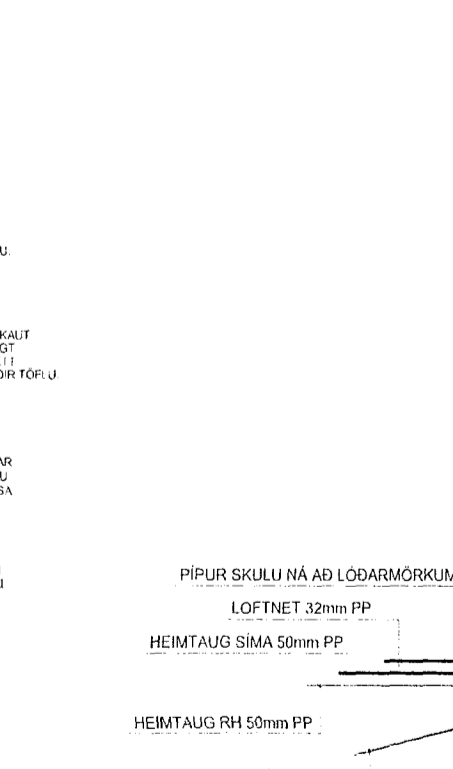

ADALTAFLA

(T1)

ST. 55 x 65

AFSTÖÐUMYND MKV. 1:500

SNID A-A MKV. 1:50

HELGI KR. EIRÍKSSON RAFLAGNAHÖNNUN

 KT. 110156-2789

SKIPHOLT 37, 108 REYKJAVÍK S:568-8388
 E-MAIL: TEIKN@LUMEX.IS