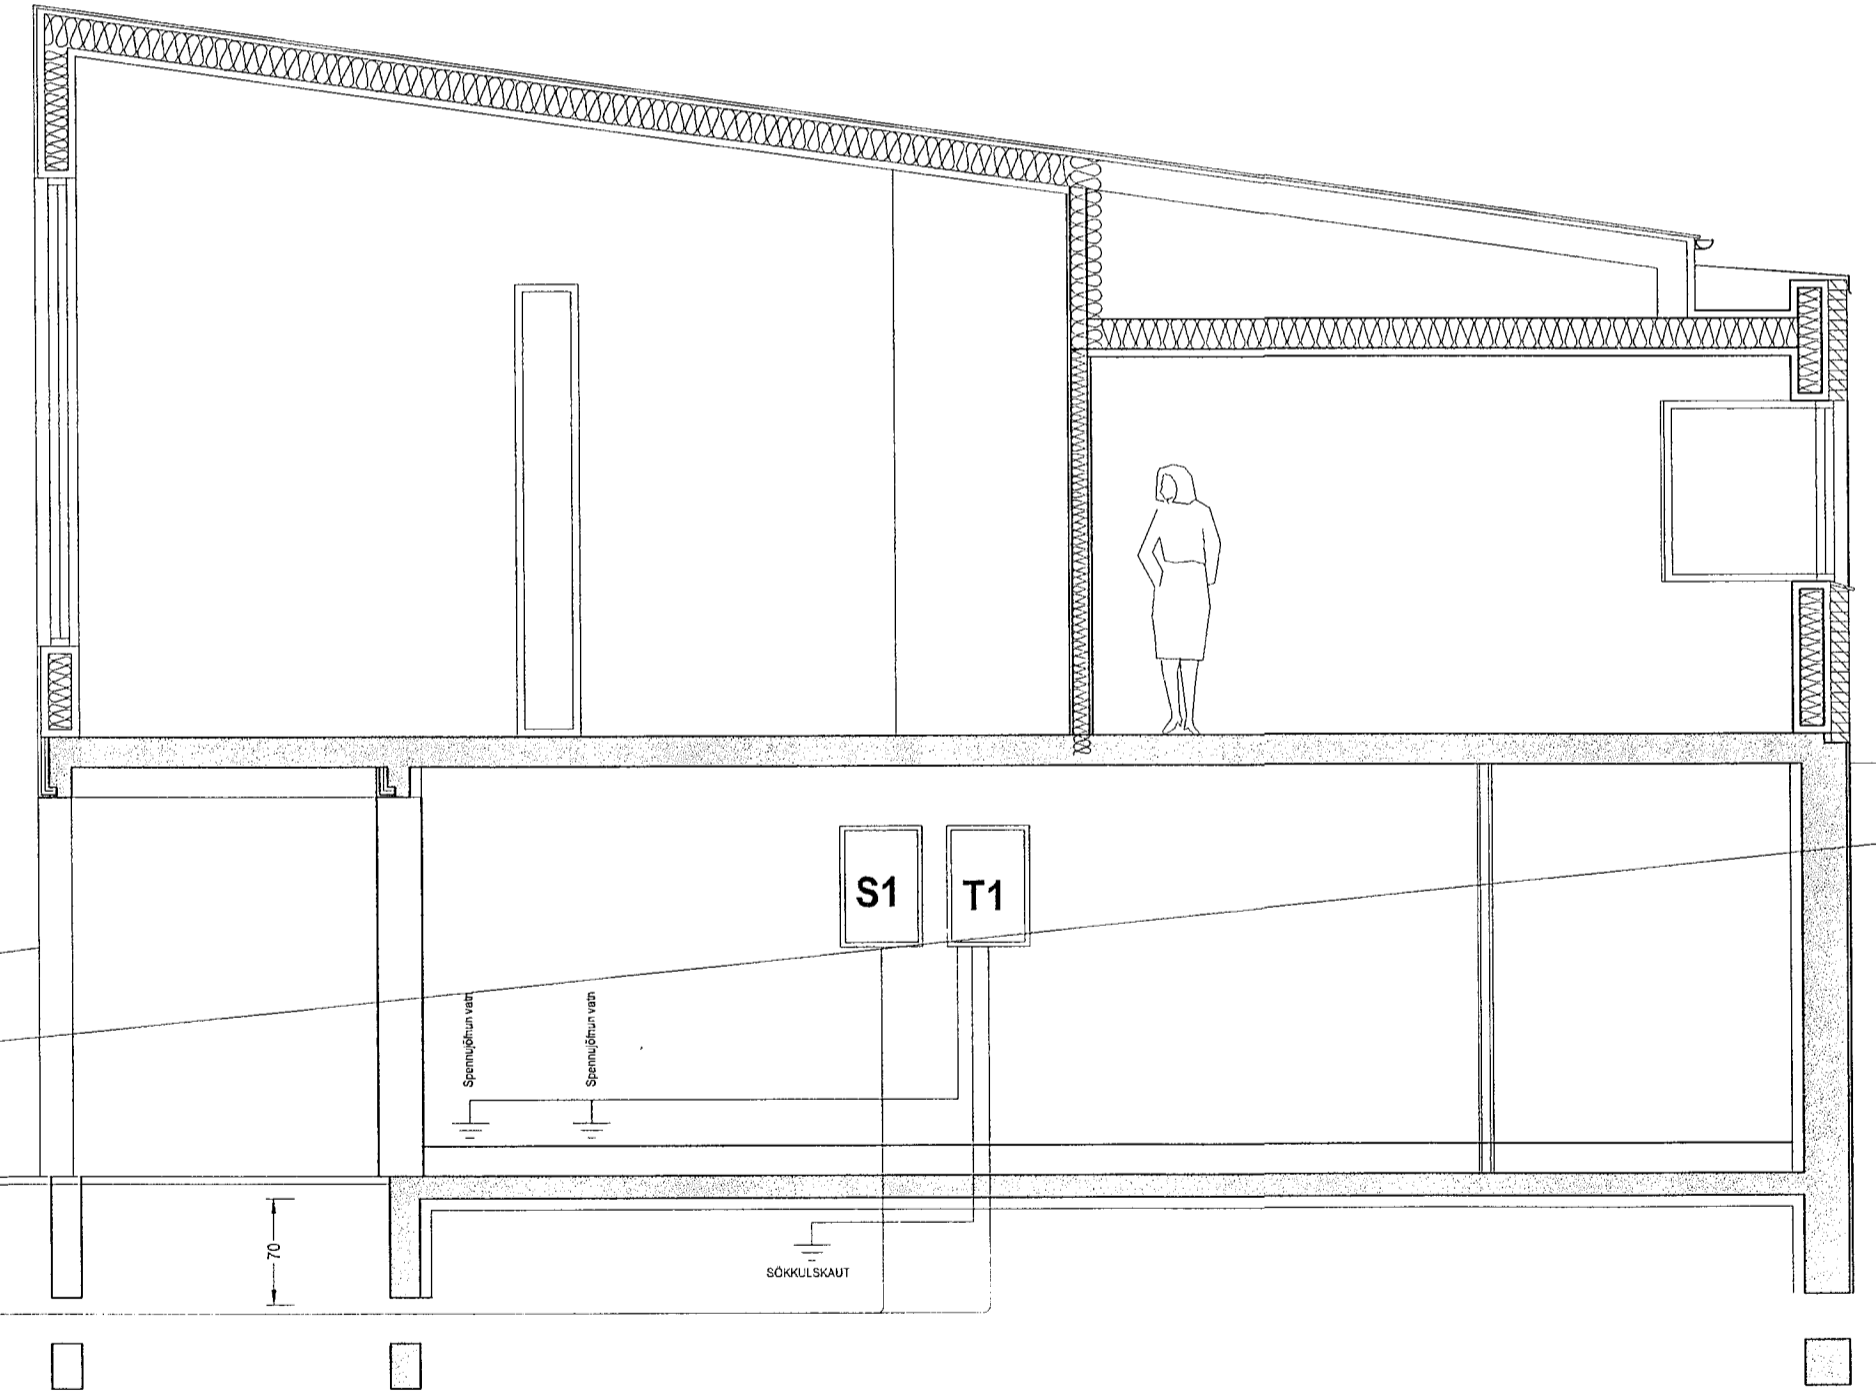

SNID A-A MKV. 1:50