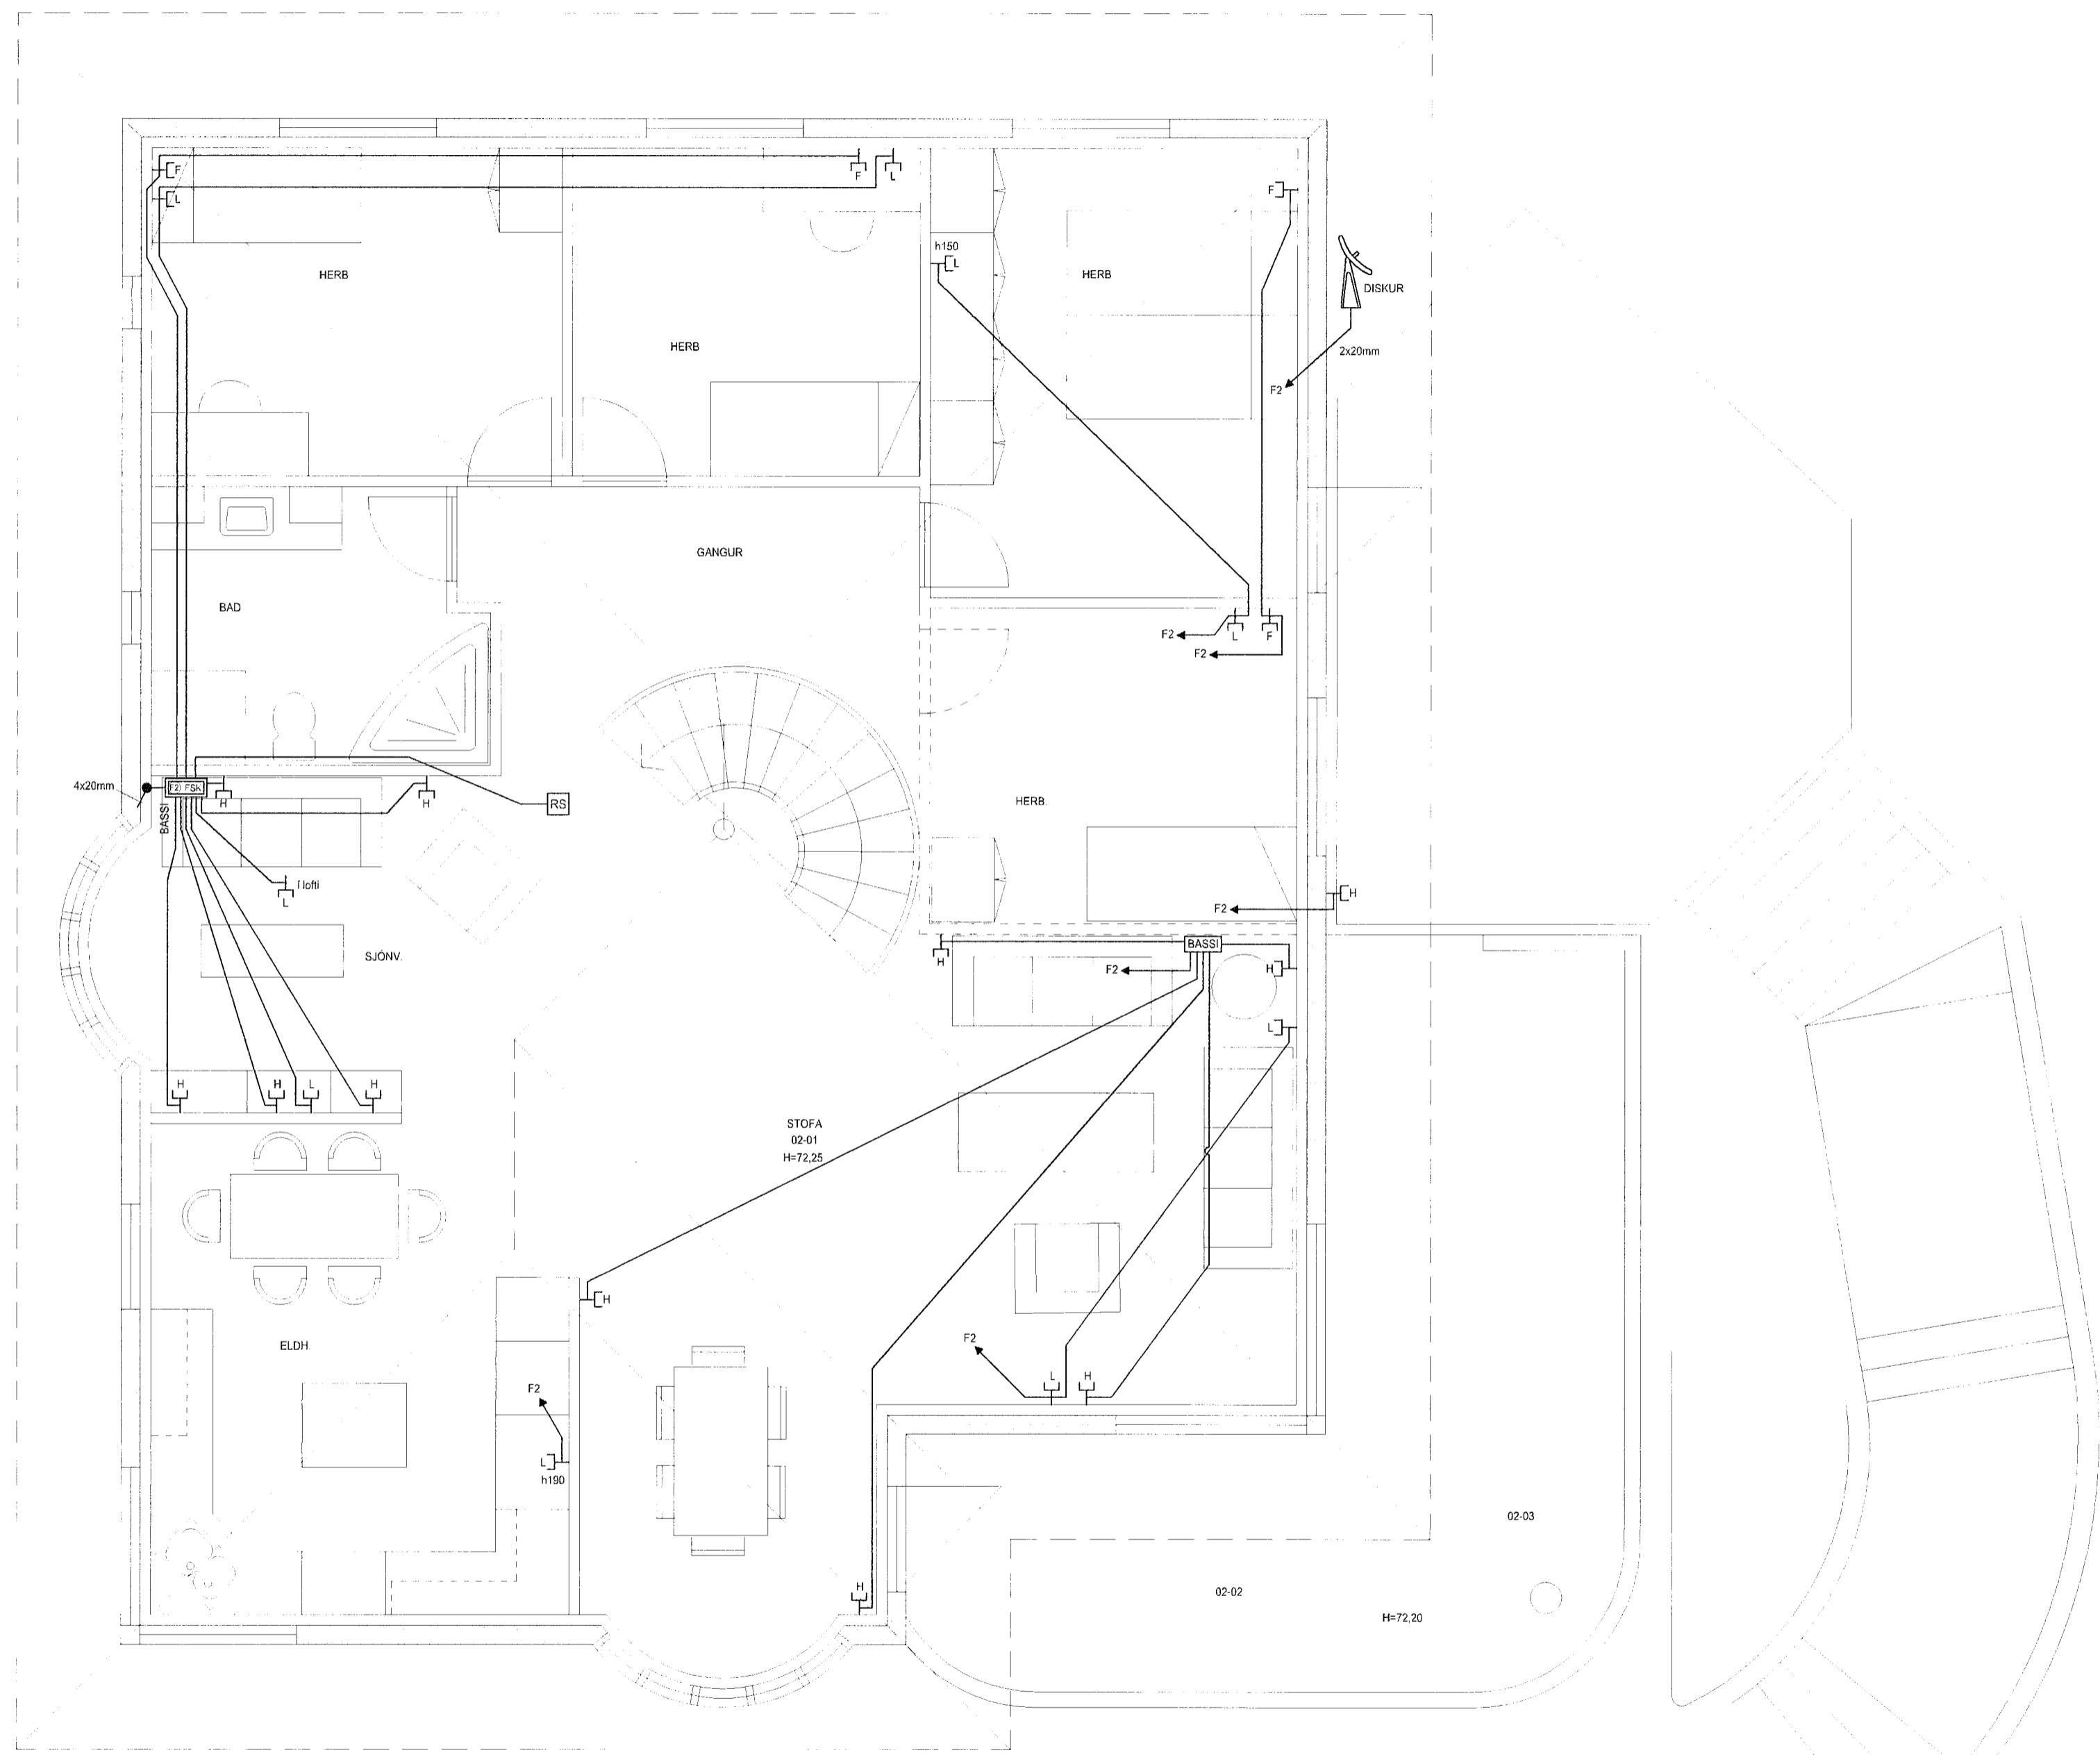

1 2 3 4 5 6 7 8

**HELGI KR. EIRÍKSSON RAFLAGNAHÖNNUN**  
*Helgi Kr. Eiríksson*  
 KT. 110156-2789

SKIPHOLT 37, 108 REYKJAVÍK S:568-8388  
 E-MAIL: TEIKN@LUMEX.IS

DAGS.	18.12.2001
TEIKN. NR.	AR-04
VERKHLUTI	GRUNNMYND 2. HÆÐ
MKV.	1:50