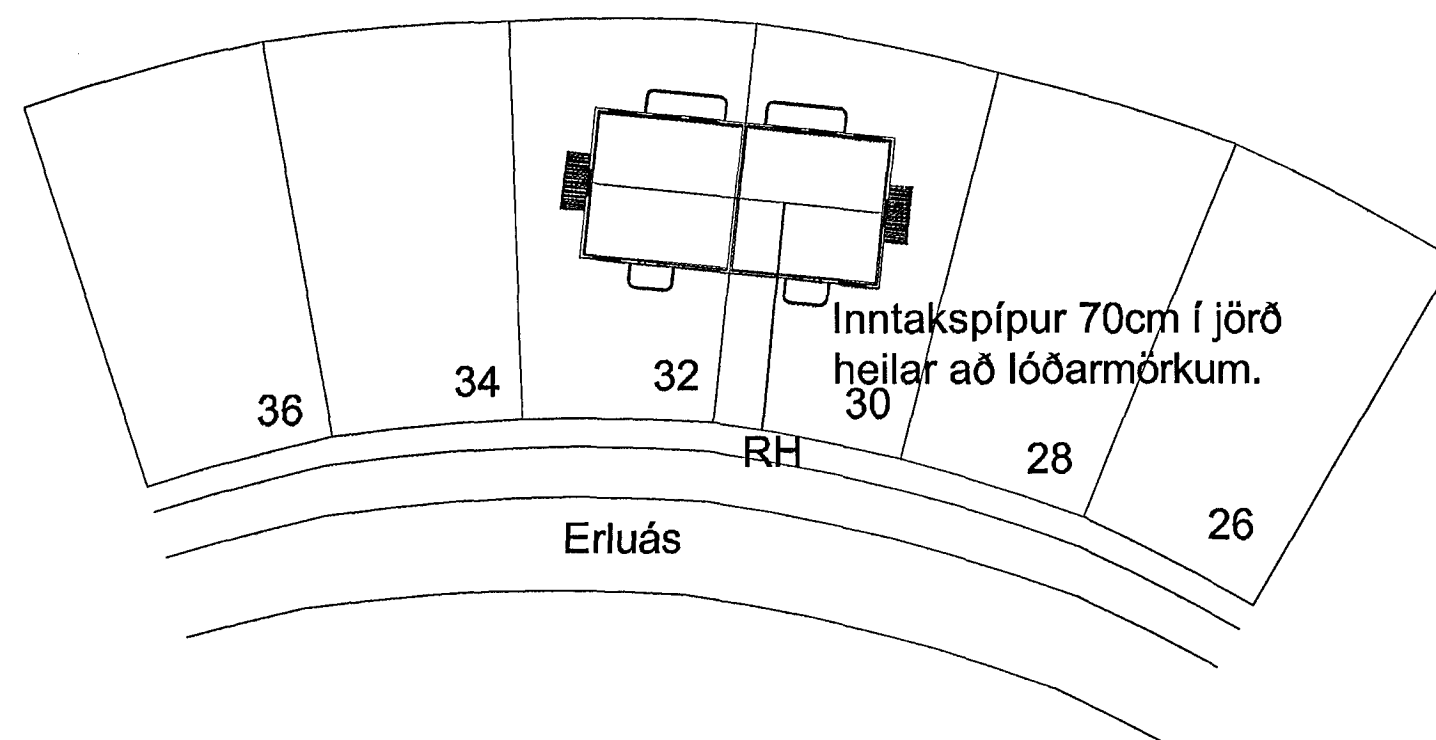

Björn Jónsson

Snið 1:50

1. Snið og afstöðumynd
2. Raflögn 1.hæð
3. Raflögn 2.hæð
4. Smáspenna 1.hæð
5. Smáspenna 2.hæð
6. Tafla

**Afstöðumynd
1:500**

4265

BREYTING	VERKEFNI	DAGS.
	ERLUÁS.30	20,01,02
	HAFNARFJÖRDUR	BLAÐ 1AF6
	AFSTÖÐUMUND-SNIÐ	MKV. MKV
	<i>Ragnar Haraldsson</i>	BLADASTÆRD
	TEIKNAD:	A2
	Ragnar Haraldsson	
	Kt. 260670-3449	