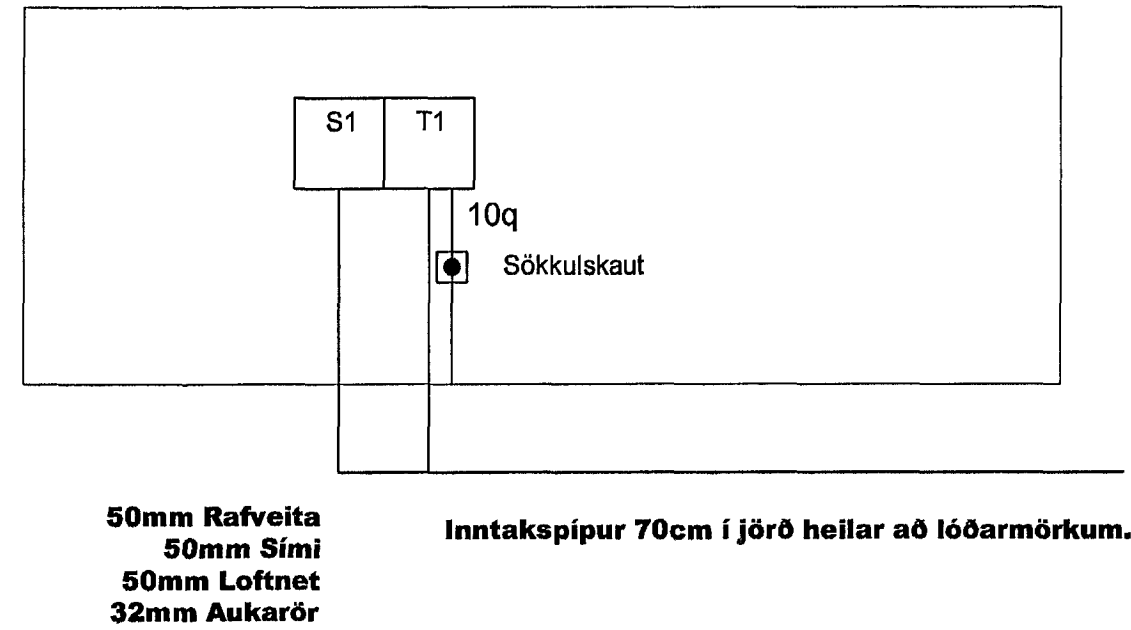

Björn Jónsson

Snið 1:50

1. Snið og afstöðumynd
2. Raflögn 1.hæð
3. Raflögn 2.hæð
4. Smáspenna 1.hæð
5. Smáspenna 2.hæð
6. Tafla

**Afstöðumynd
1:500**

4265

BREYTING	VERKEFNI	DAGS.
	ERLUÁS.30	20,01,02
	HAFNARFJÖRDUR	BLAÐ 1AF6
	AFSTÖÐUMUND-SNIÐ	MKV. MKV
	<i>Ragnar Haraldsson</i>	BLADASTÆRD
	TEIKNAD:	A2
	Ragnar Haraldsson	
	Kt. 260670-3449	