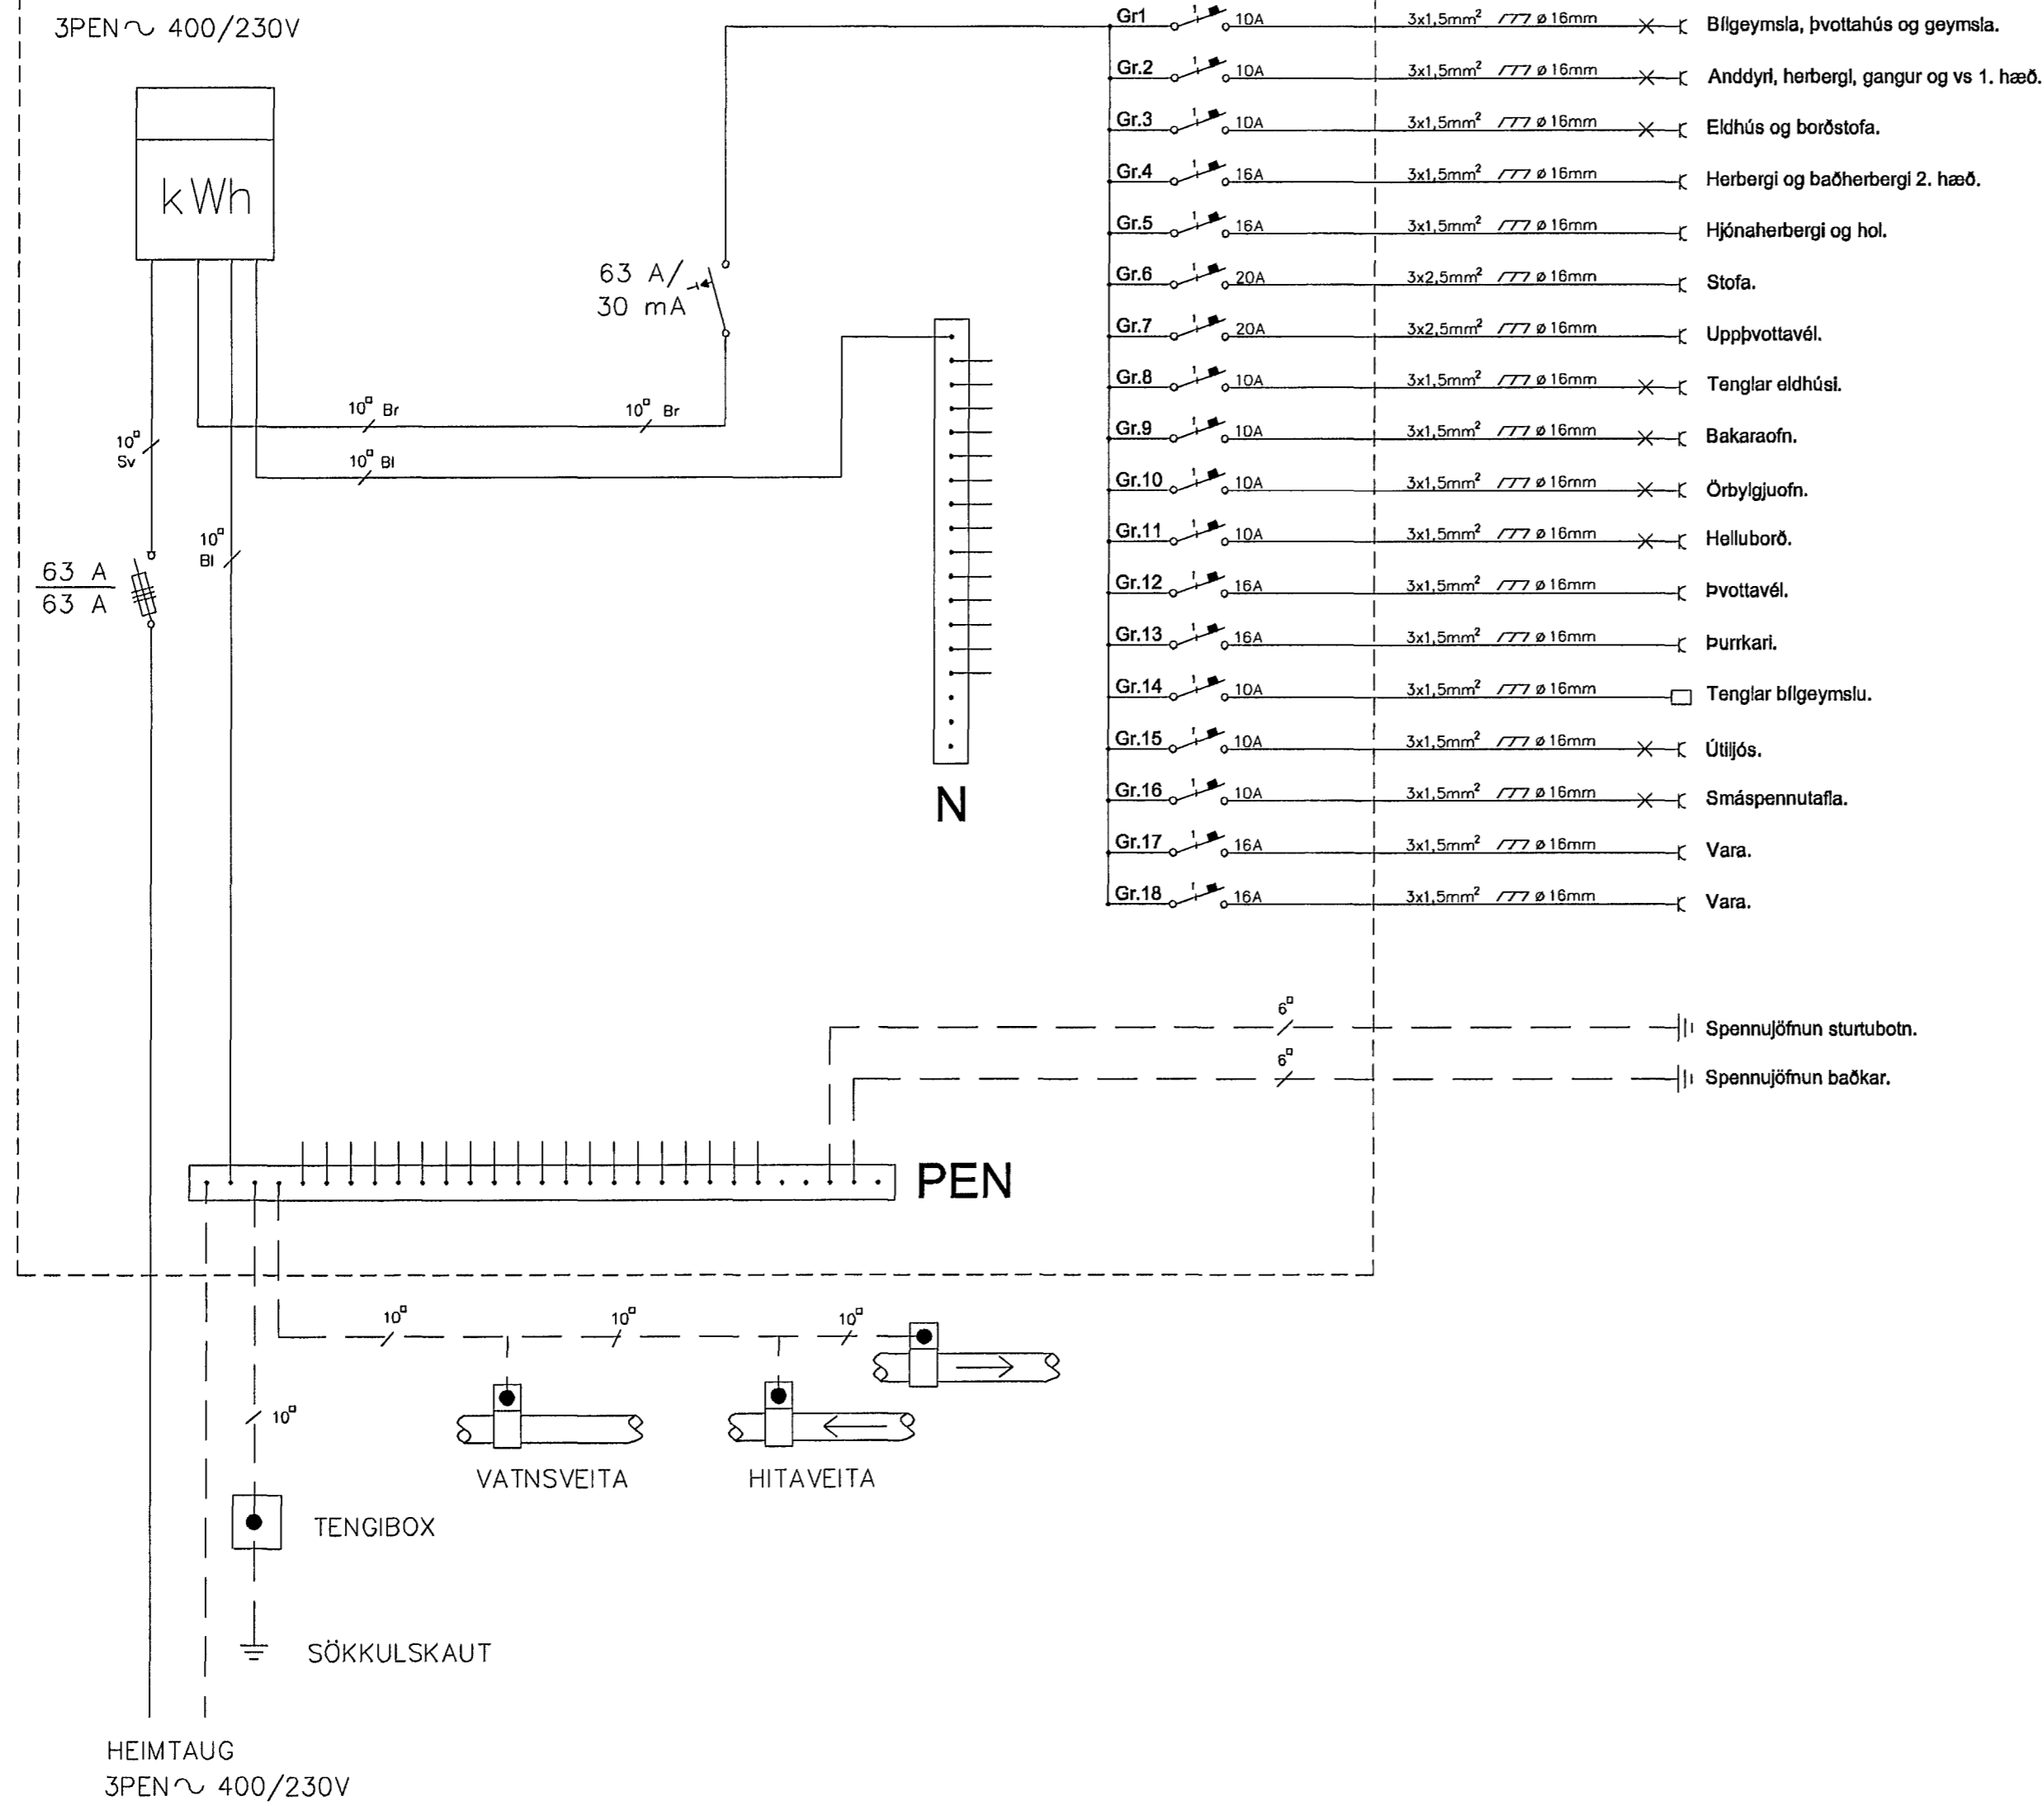

ADALTAFLA T1
3PEN ~ 400/230V

BREYTING	VERKEFNI	DAGS.
	ERLUÁS.30	20,01,02
	HAFNARFJÖRDUR	BLAÐ 6AF6
	TAFLA	MKV. .
TEIKNAD:	Ragnar Haraldsson Kt. 260670-3449	BLAÐAST/ERD
		A2