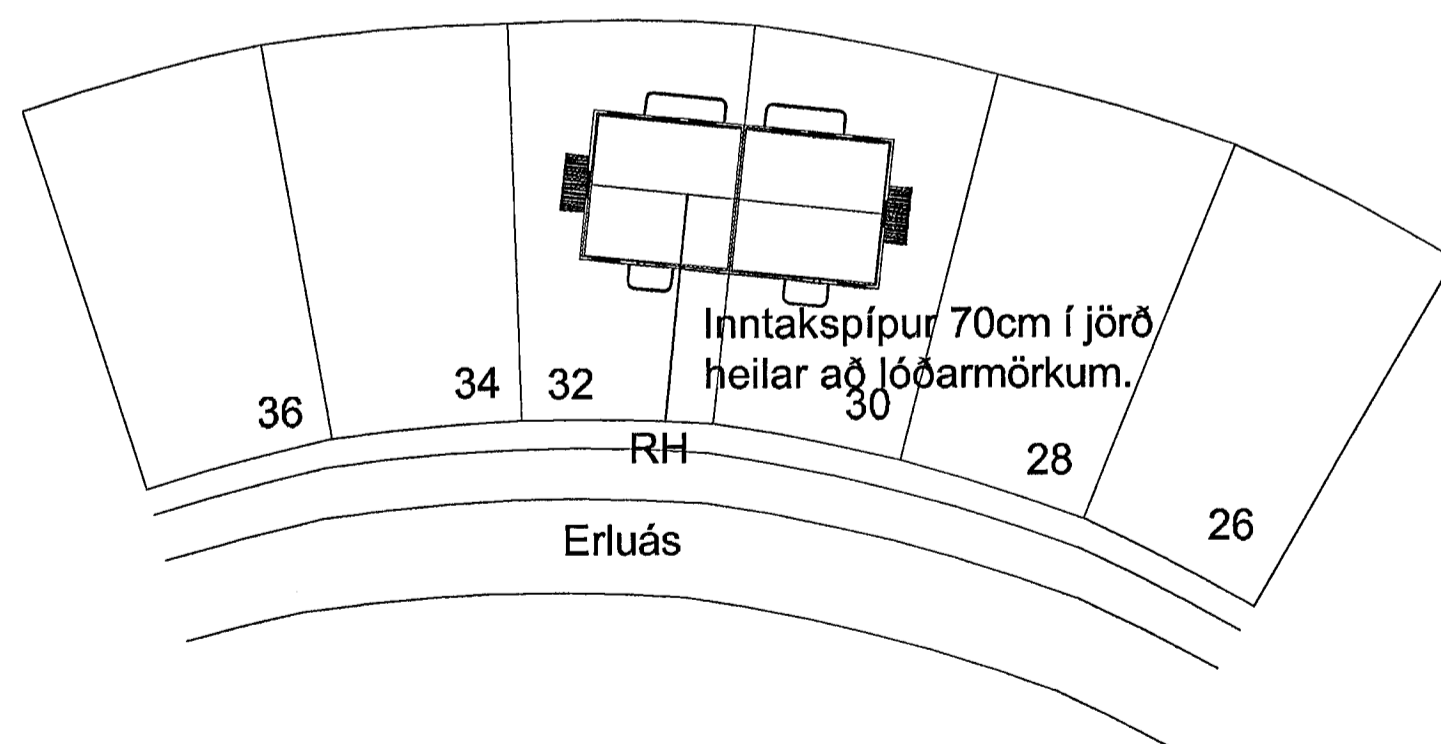

Snið 1:50

1. Snið og afstöðumynd
2. Raflögn 1.hæð
3. Raflögn 2.hæð
4. Smáspenna 1.hæð
5. Smáspenna 2.hæð
6. Tafla

**Afstöðumynd
 1:500**

BREYTING	VERKEFNI	DAGS.
	ERLUÁS.32	20,01,02
	HAFNARFJÖRÐUR	BLAÐ 1AF6
	AFSTÖÐUMUND-SNIÐ	MKV. MKV
TEIKNAD:	Ragnar Haraldsson	BLADASTÆRÐ
	Ragnar Haraldsson	A2
	Kt. 260670-3449	