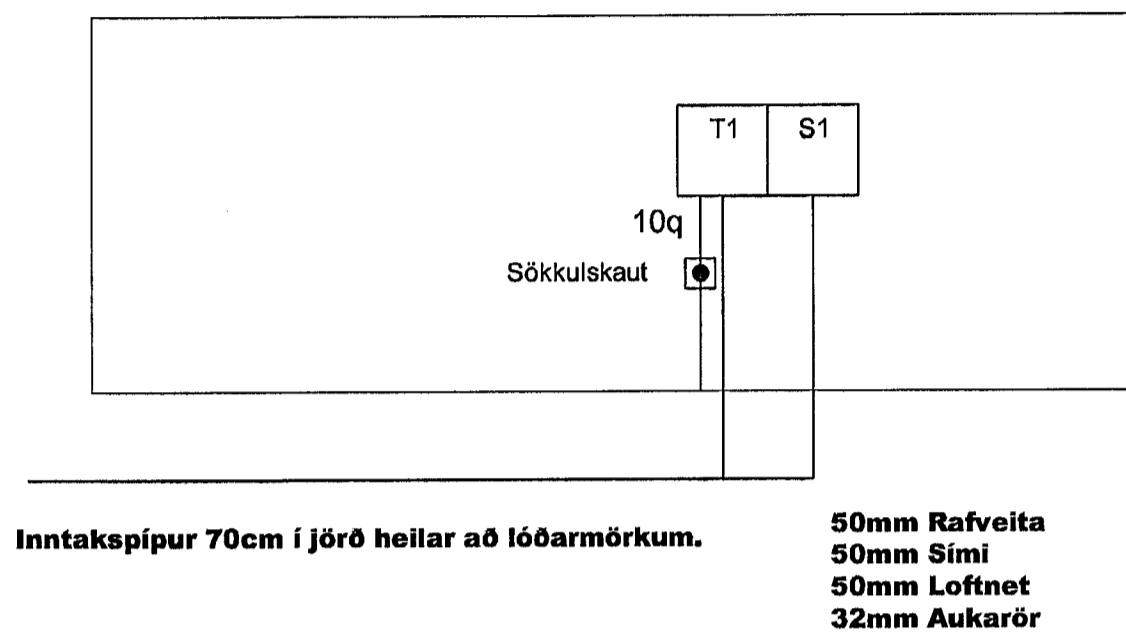

Snið 1:50

1. Snið og afstöðumynd
2. Raflögn 1.hæð
3. Raflögn 2.hæð
4. Smáspenna 1.hæð
5. Smáspenna 2.hæð
6. Tafla

**Afstöðumynd
 1:500**

BREYTING	VERKEFNI	DAGS.
	ERLUÁS.32	20,01,02
	HAFNARFJÖRÐUR	BLAÐ 1AF6
	AFSTÖÐUMUND-SNIÐ	MKV. MKV
TEIKNAD:	Ragnar Haraldsson	BLADASTÆRÐ
	Ragnar Haraldsson	A2
	Kt. 260670-3449	