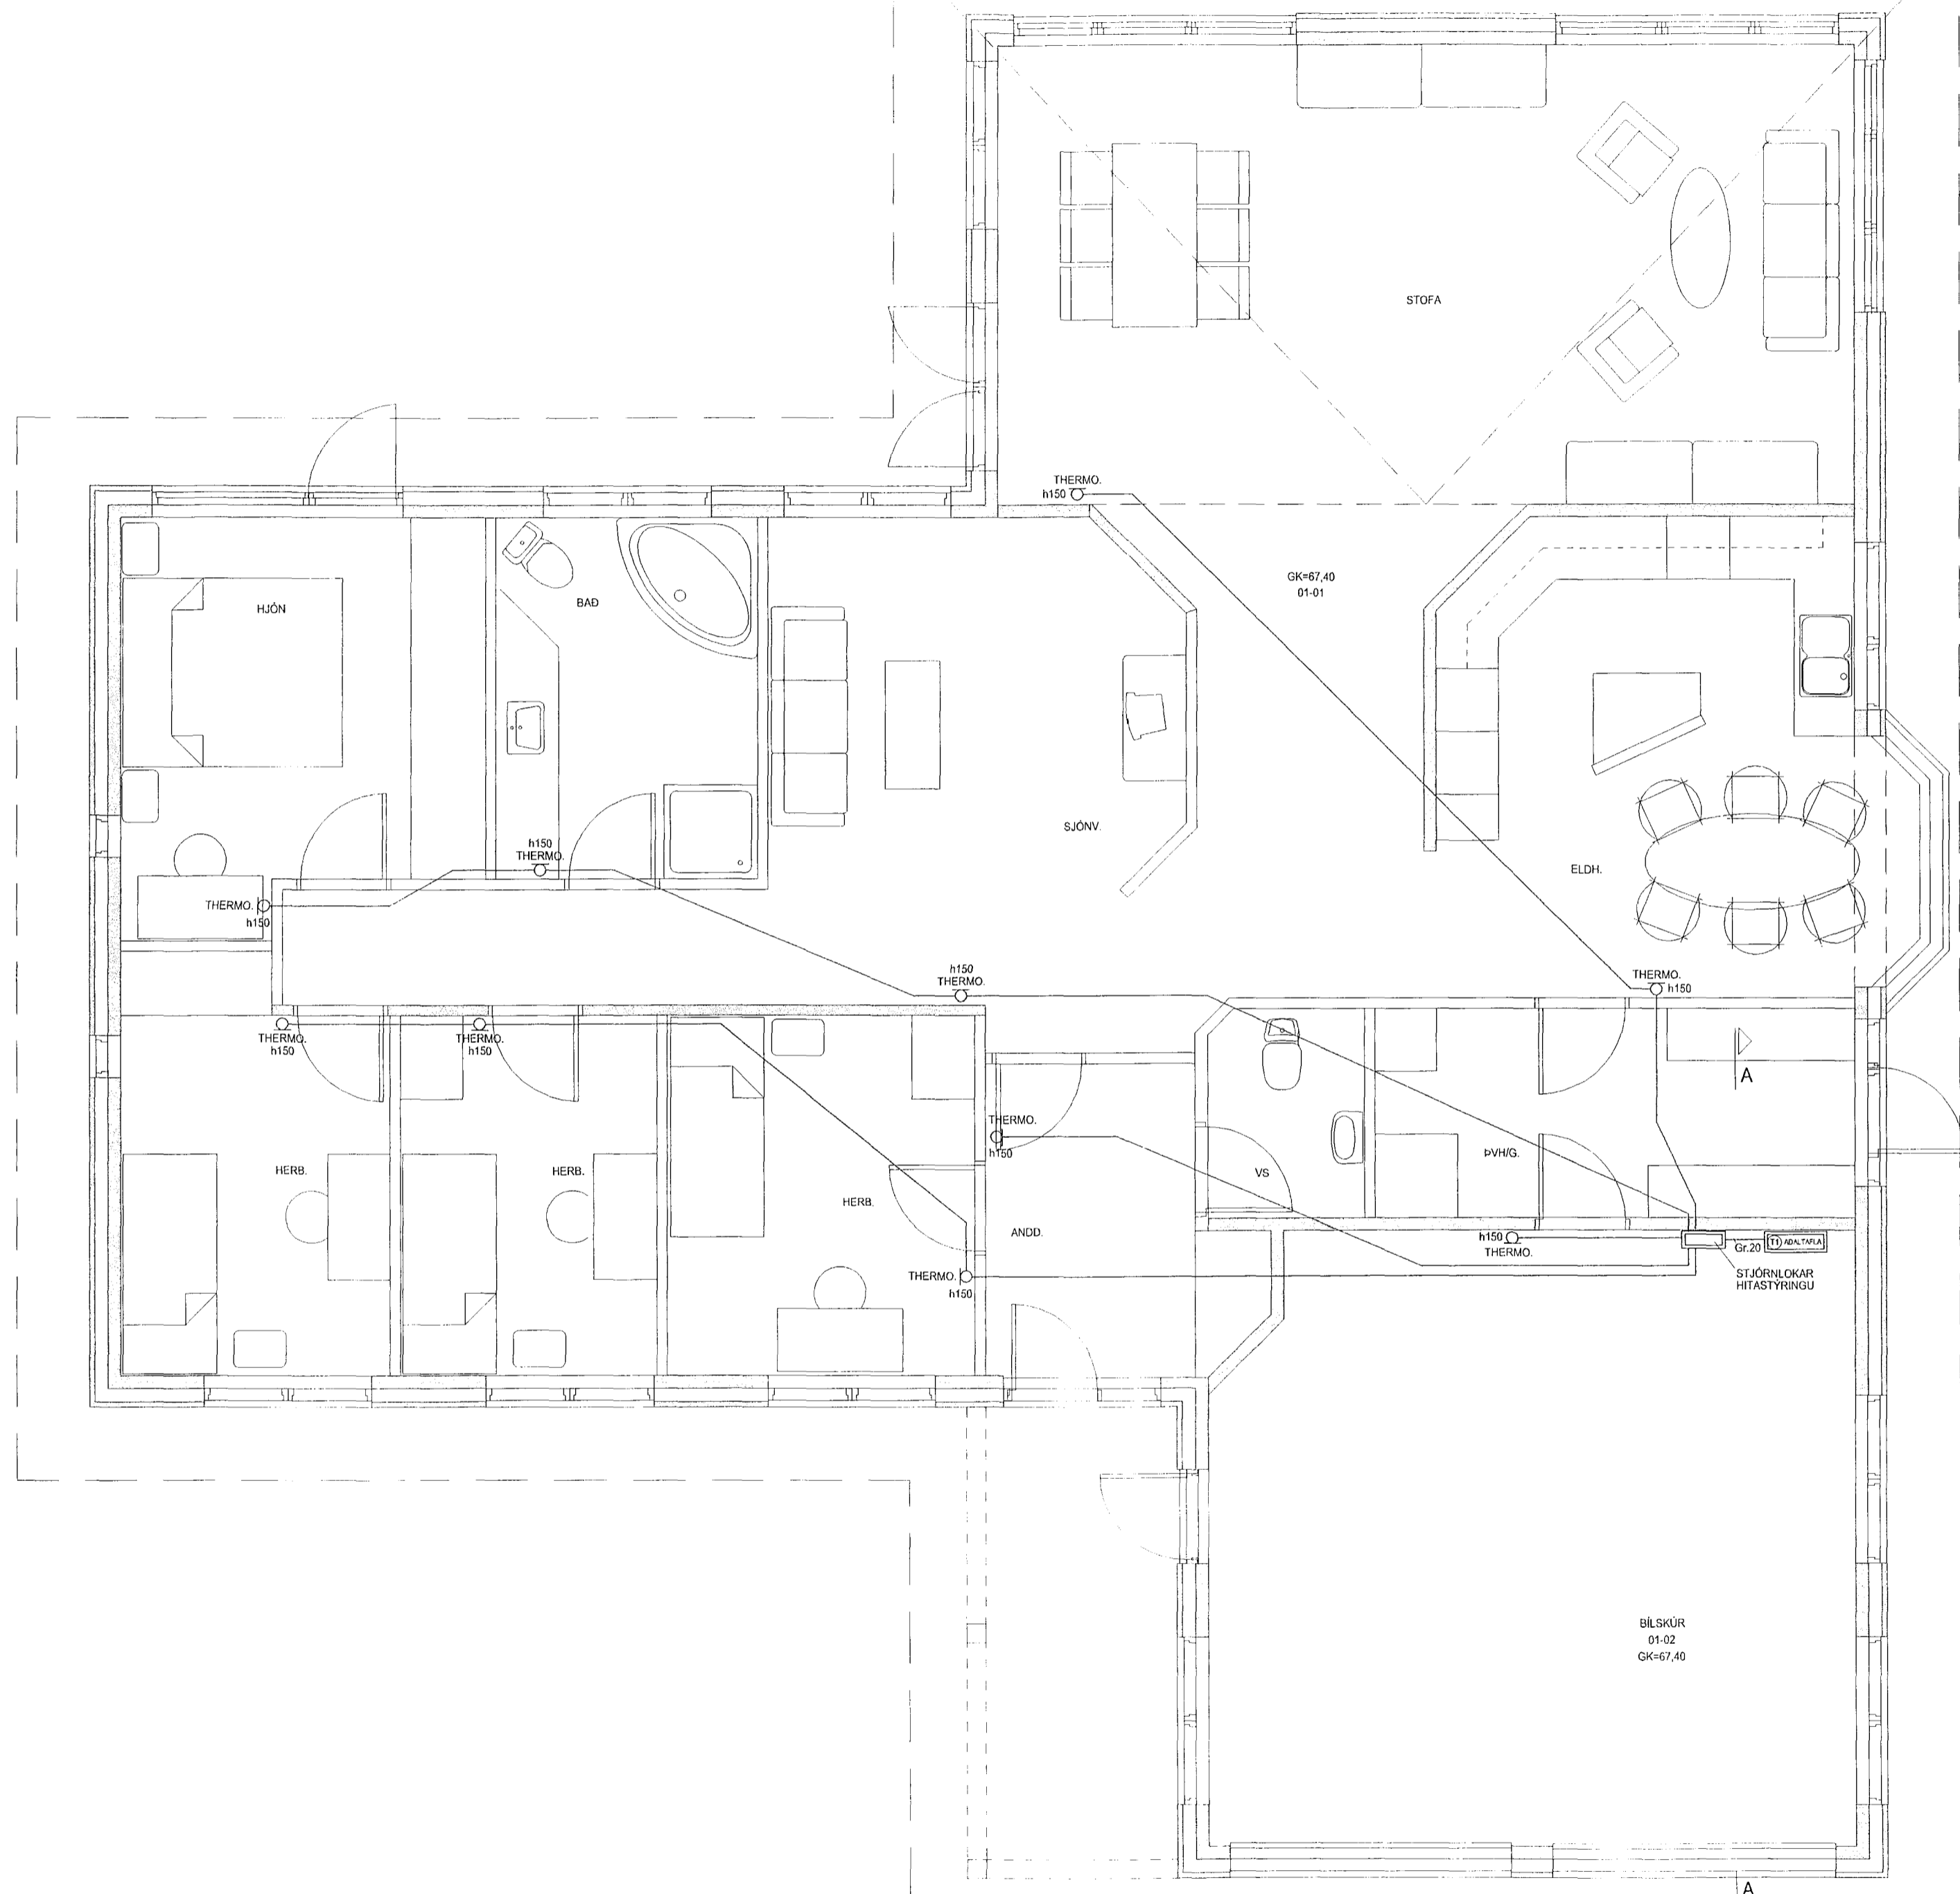

1 2 3 4 5 6 7 8

A  
B  
C  
D  
E  
F  
G  
H

HELGI KR. EIRÍKSSON RAFLAGNAHÖNNUN  
  
*Helgi Kr. Eiríksson*

SKIPHOLT 37, 108 REYKJAVÍK S:568-8388  
 E-MAIL: TEIKN@LUMEX.IS

DAGS. 19.11.2001  
 TEIKN. NR. AR-02  
 VERKHLUTI GRUNNMÝND