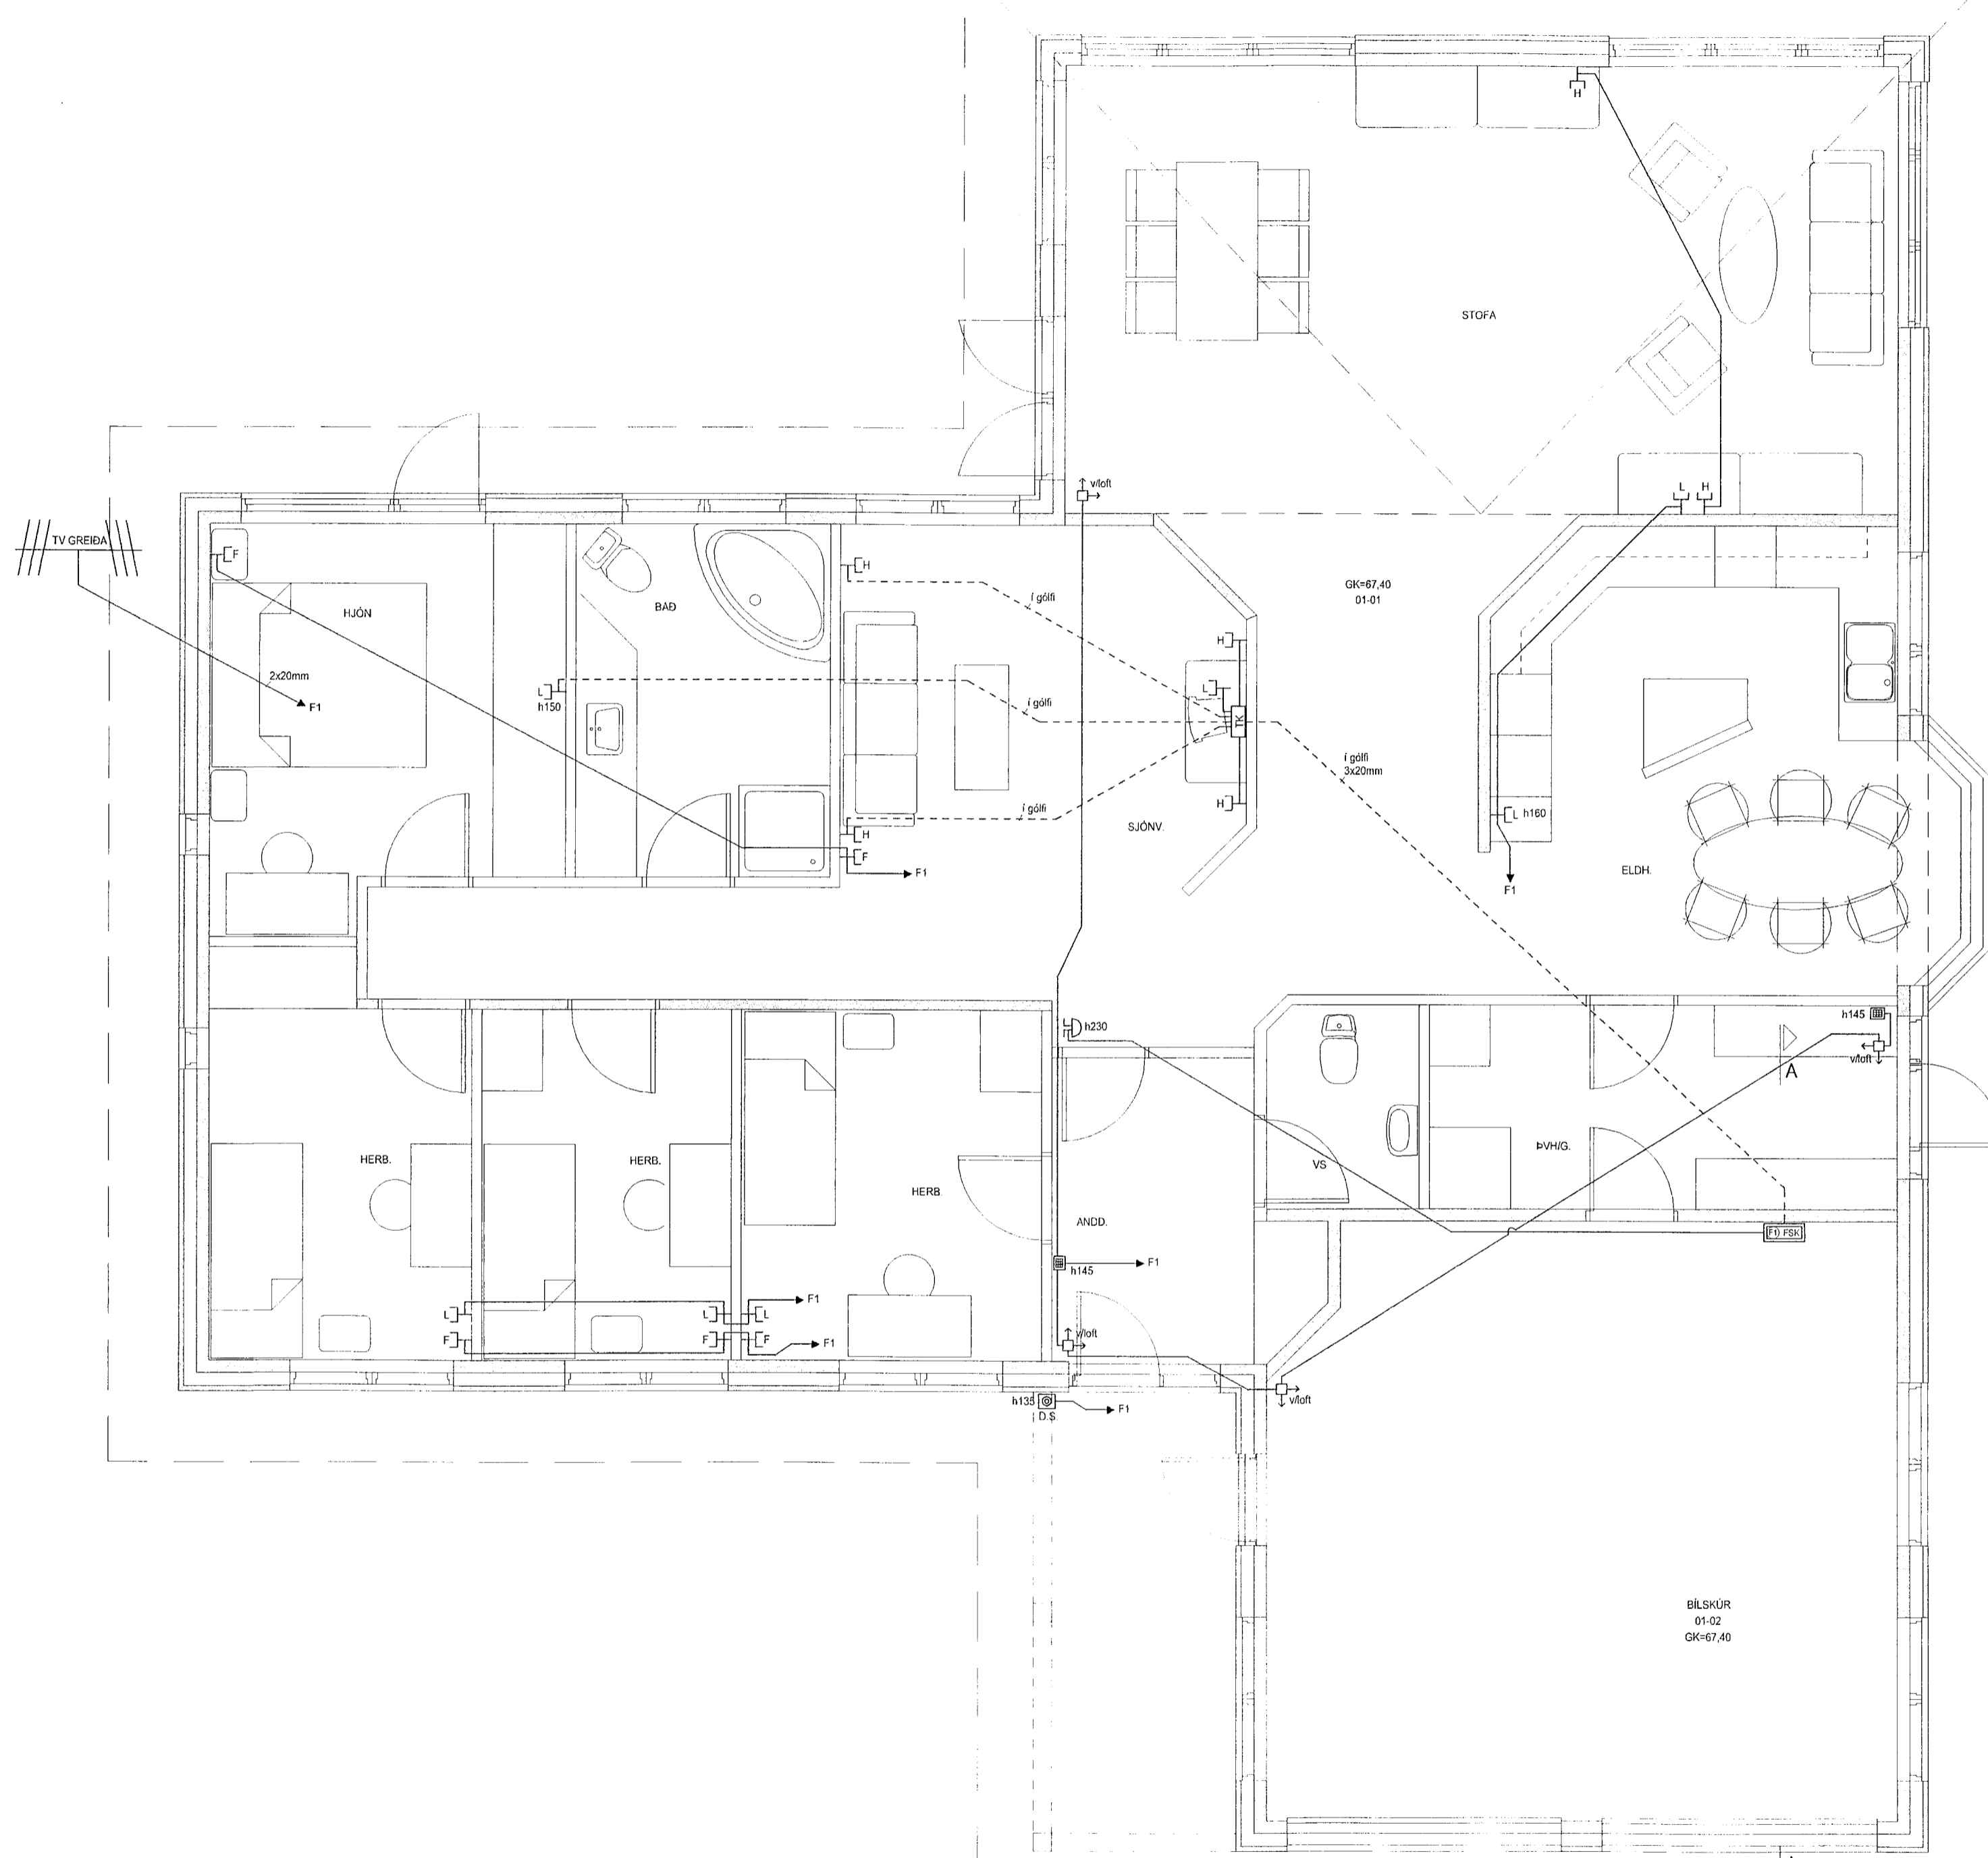

1 2 3 4 5 6 7 8

A
B
C
D
E
F
G
H

HELGI KR. EIRIKSSON RAFLAGNAHÖNNUN

Helgi Kr. Eiríksson

KT. 110156-2789

SKIPHOLT 37, 108 REYKJAVÍK S:568-8388
E-MAIL: TEIKN@LUMEXIS

DAGS. 19.11.2001
TEIKN. NR. AR-03
VERKHLUTI GRUNNMYND
MKV. 1:50