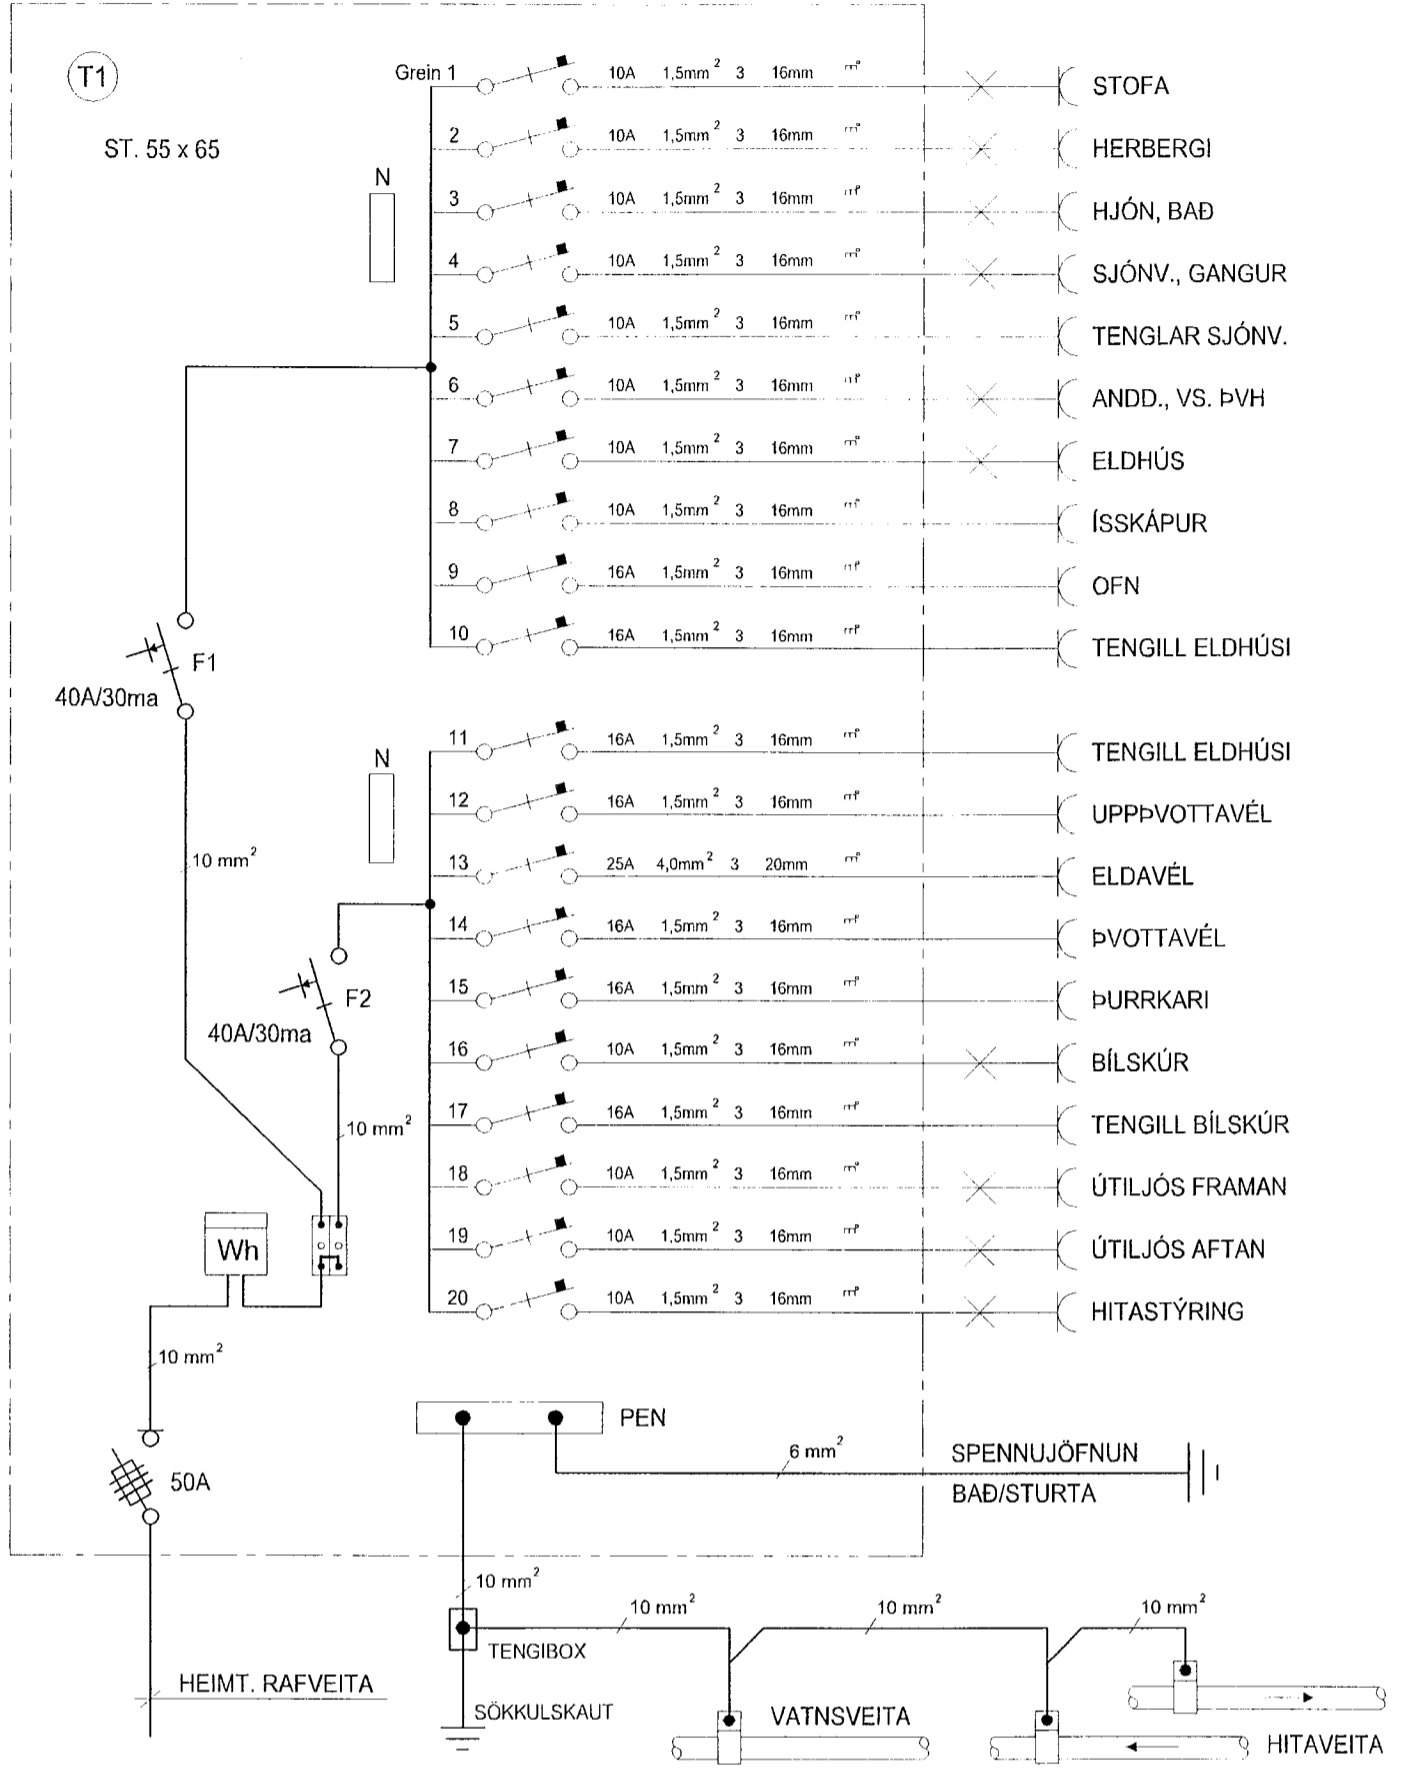

ADALTAFLA

- Grein 1 10A 1.5mm² 3 16mm STOFA
- 2 10A 1.5mm² 3 16mm HERBERGI
- 3 10A 1.5mm² 3 16mm HJÓN, BAD
- 4 10A 1.5mm² 3 16mm SJÓNV., GANGUR
- 5 10A 1.5mm² 3 16mm TENGLAR SJÓNV.
- 6 10A 1.5mm² 3 16mm ANDD., VS. ÞVH
- 7 10A 1.5mm² 3 16mm ELDHÚS
- 8 10A 1.5mm² 3 16mm ÍSSKÁPUR
- 9 16A 1.5mm² 3 16mm OFN
- 10 16A 1.5mm² 3 16mm TENGILL ELDHÚSI
- 11 16A 1.5mm² 3 16mm TENGILL ELDHÚSI
- 12 16A 1.5mm² 3 16mm UPPÞVOTTAVÉL
- 13 25A 4.0mm² 3 20mm ELDAVÉL
- 14 16A 1.5mm² 3 16mm ÞVOTTAVÉL
- 15 16A 1.5mm² 3 16mm ÞURRKARI
- 16 10A 1.5mm² 3 16mm BÍLSKÚR
- 17 16A 1.5mm² 3 16mm TENGILL BÍLSKÚR
- 18 10A 1.5mm² 3 16mm ÚTILJÓS FRAMAN
- 19 10A 1.5mm² 3 16mm ÚTILJÓS AFTAN
- 20 10A 1.5mm² 3 16mm HITASTÝRING

AFSTÖÐUMYND MKV. 1:500

SNID A-A MKV. 1:50