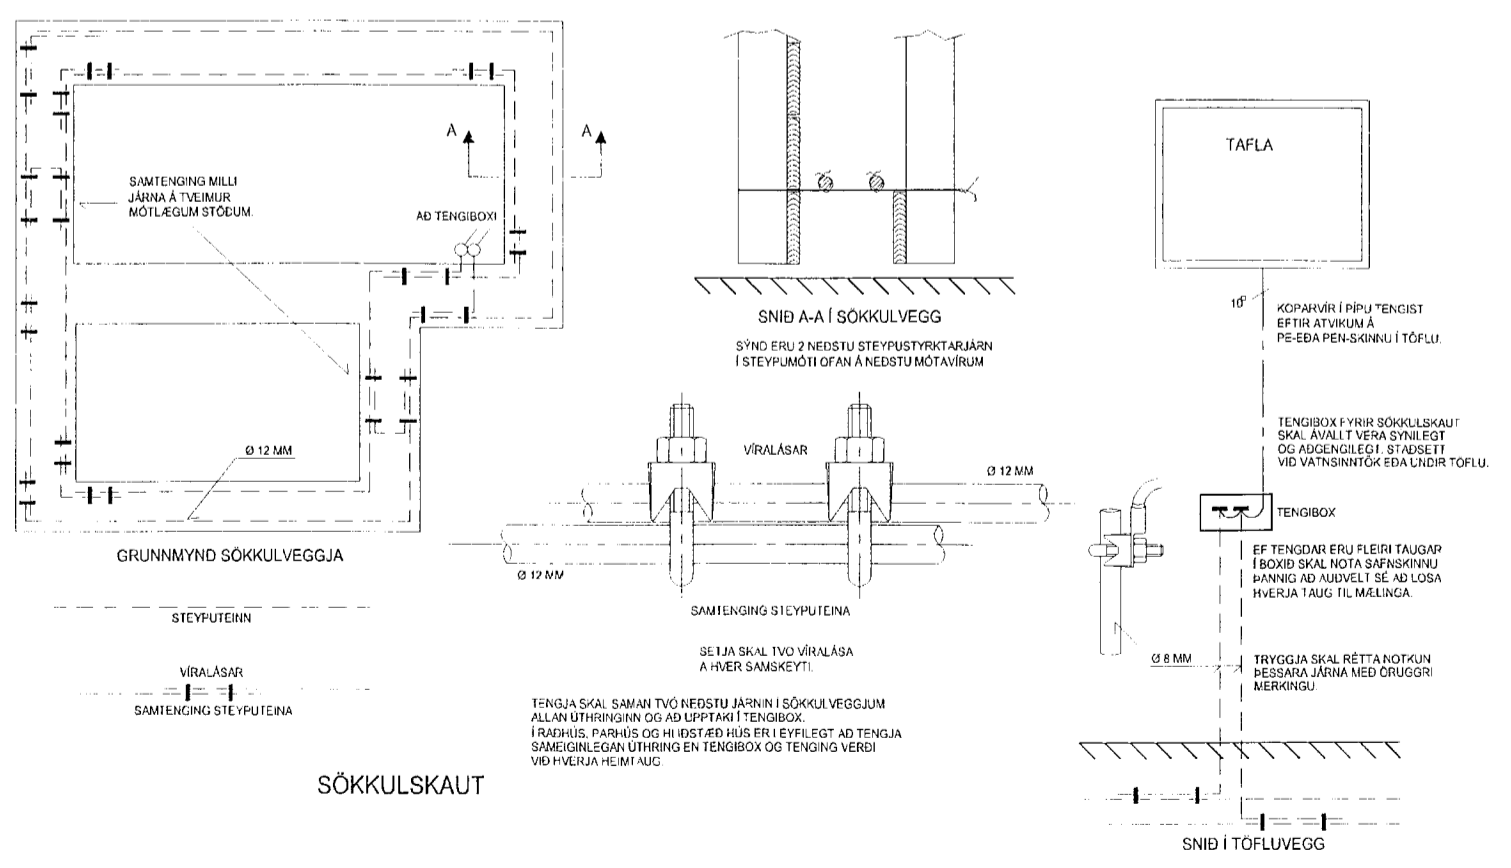

ADALTAFLA

- Grein 1 10A 1.5mm² 3 16mm STOFA
- 2 10A 1.5mm² 3 16mm HERBERGI
- 3 10A 1.5mm² 3 16mm HJÓN, BAD
- 4 10A 1.5mm² 3 16mm SJÓNV., GANGUR
- 5 10A 1.5mm² 3 16mm TENGLAR SJÓNV.
- 6 10A 1.5mm² 3 16mm ANDD., VS. ÞVH
- 7 10A 1.5mm² 3 16mm ELDHÚS
- 8 10A 1.5mm² 3 16mm ÍSSKÁPUR
- 9 16A 1.5mm² 3 16mm OFN
- 10 16A 1.5mm² 3 16mm TENGILL ELDHÚSI
- 11 16A 1.5mm² 3 16mm TENGILL ELDHÚSI
- 12 16A 1.5mm² 3 16mm UPPÞVOTTAVÉL
- 13 25A 4.0mm² 3 20mm ELDAVÉL
- 14 16A 1.5mm² 3 16mm ÞVOTTAVÉL
- 15 16A 1.5mm² 3 16mm ÞURRKARI
- 16 10A 1.5mm² 3 16mm BÍLSKÚR
- 17 16A 1.5mm² 3 16mm TENGILL BÍLSKÚR
- 18 10A 1.5mm² 3 16mm ÚTILJÓS FRAMAN
- 19 10A 1.5mm² 3 16mm ÚTILJÓS AFTAN
- 20 10A 1.5mm² 3 16mm HITASTÝRING

AFSTÖÐUMYND MKV. 1:500

SNID A-A MKV. 1:50