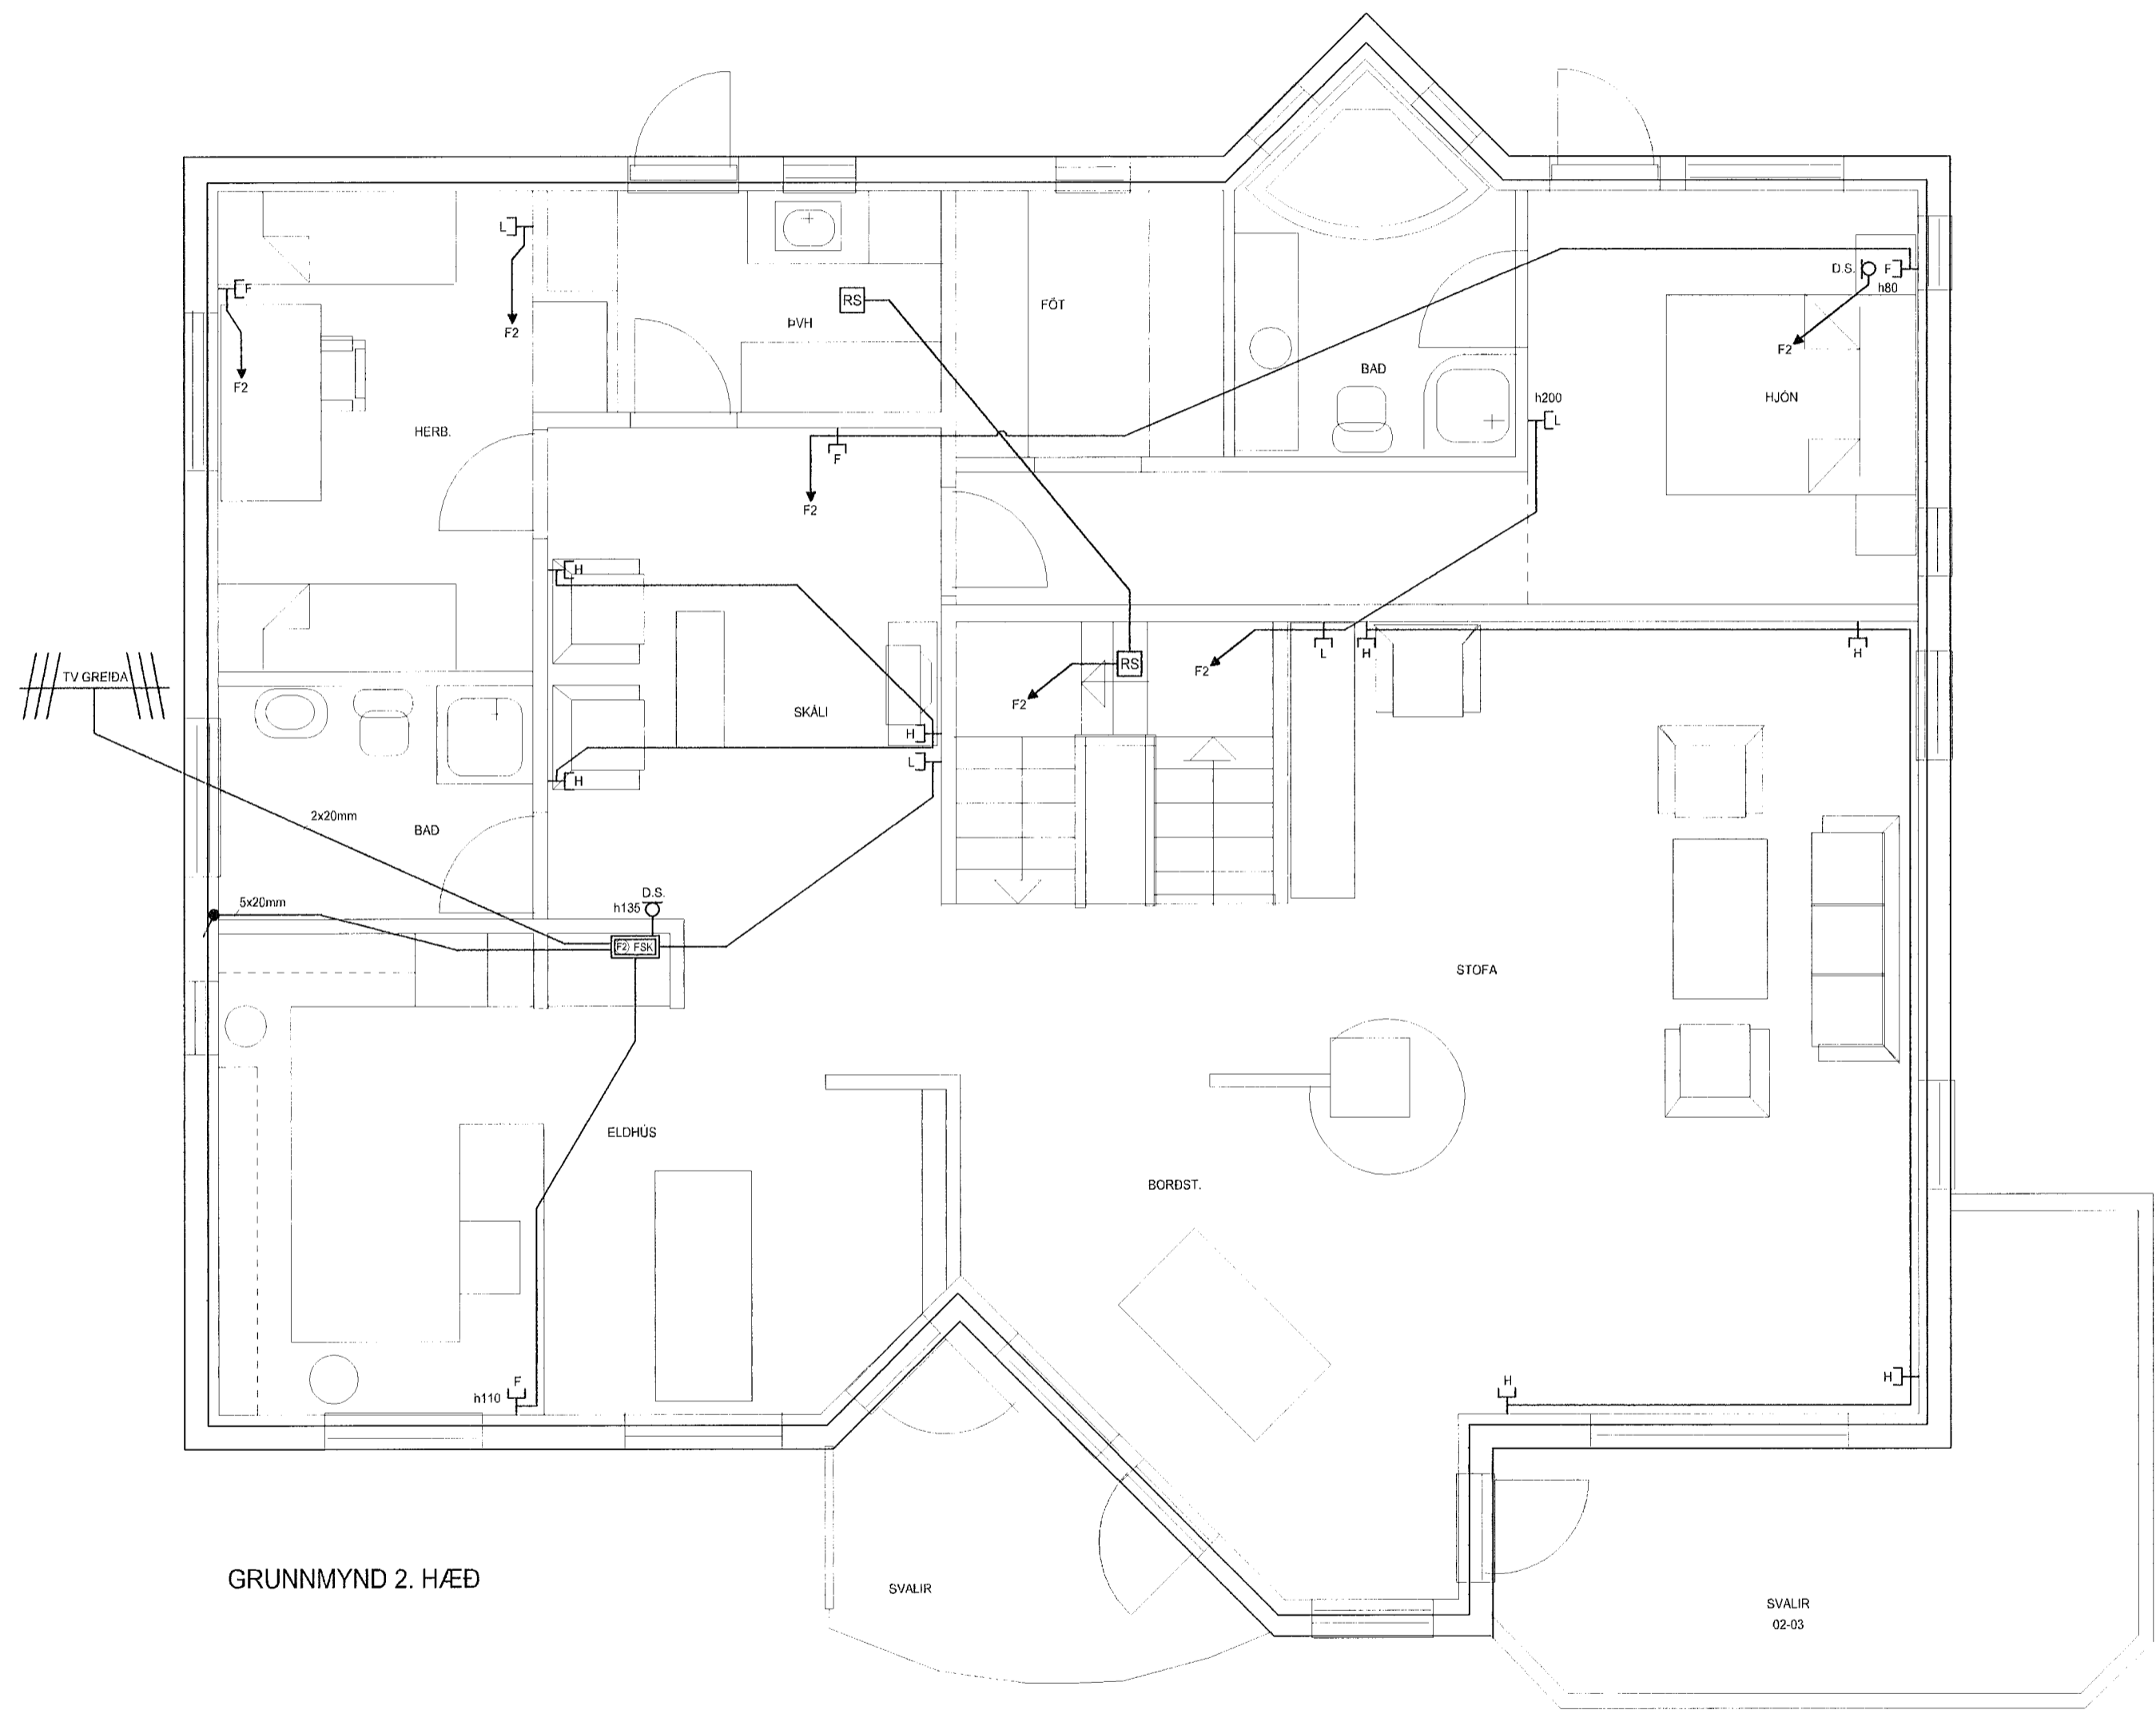

1 2 3 4 5 6 7 8

A B C D E F G H

GRUNNMYND 2. HÆÐ

HELGI KR. EIRIKSSON RAFLAGNAHÖNNUN

Helgi Kr. Eiríksson

KT. 110156-2789

SKIPHOLT 37, 108 REYKJAVÍK S:568-8388
E-MAIL: TEIKN@LUMEX.IS

DAGS. 21.11.2001
TEIKN. NR. AR-04
VERKHLUTI GRUNNMYND 2. HÆÐ
MKV. 1:50