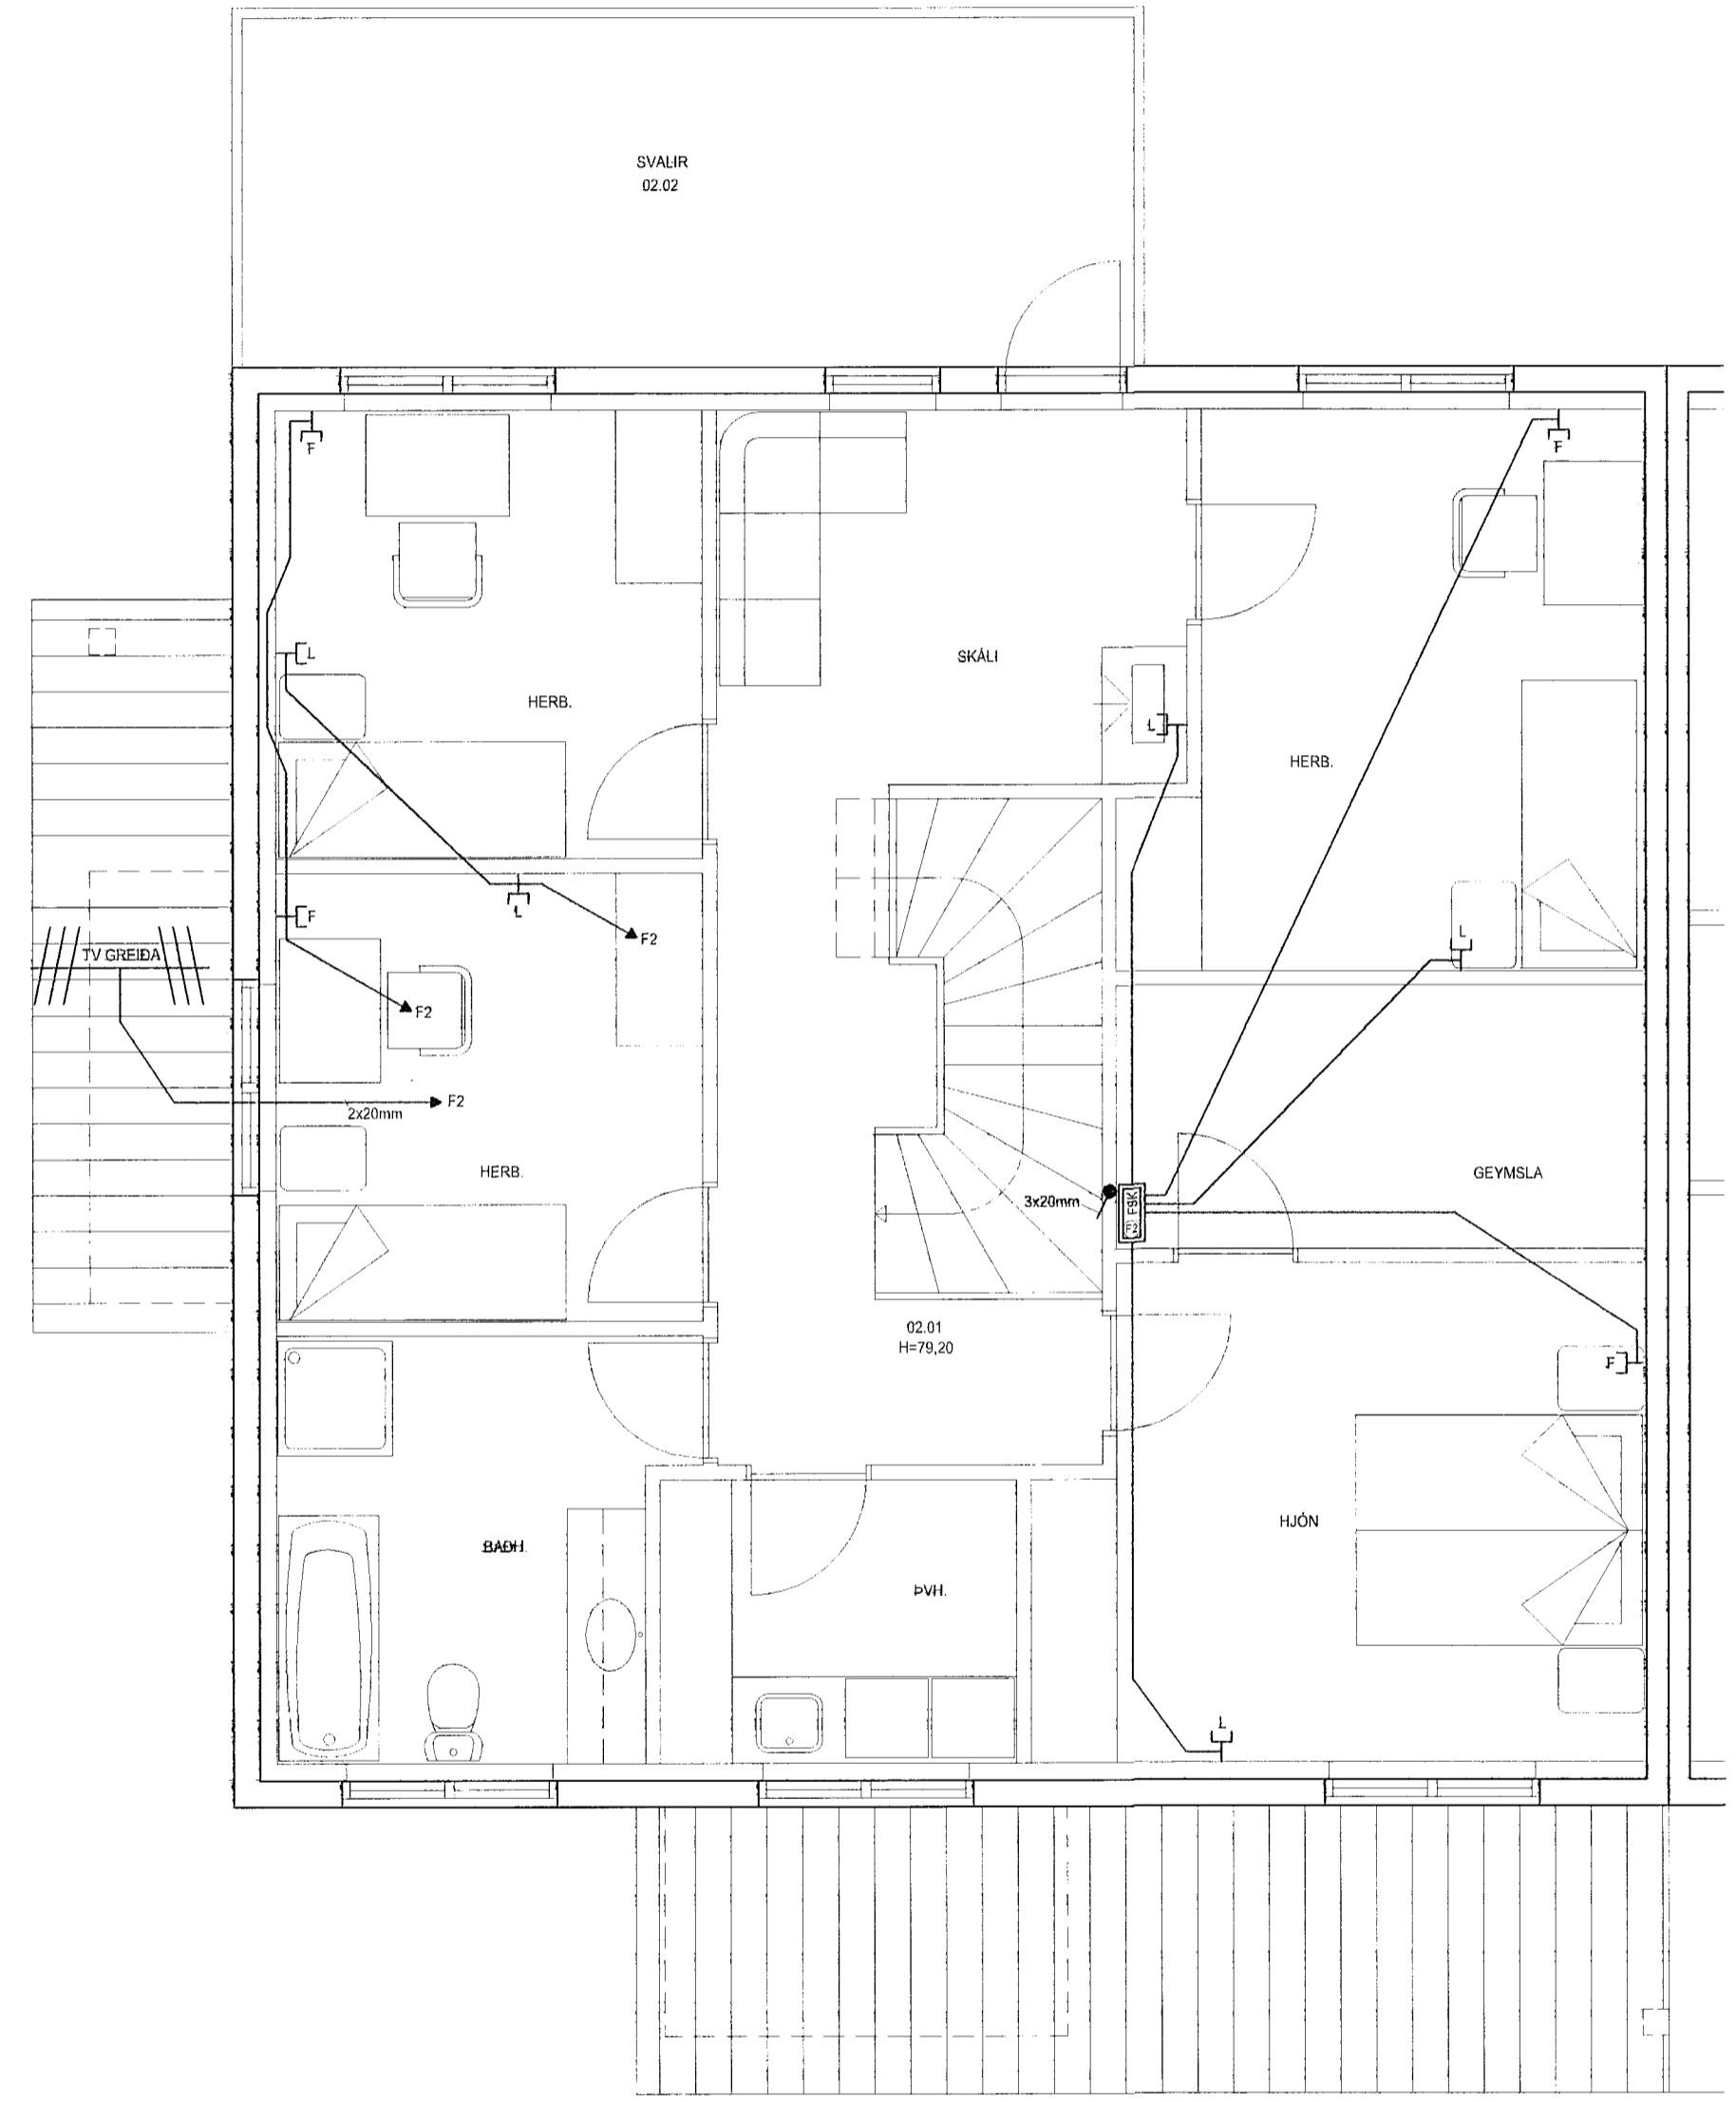

GRUNNMYND 1. HÆÐ

GRUNNMYND 2. HÆÐ

HELGI KR. EIRIKSSON RAFLAGNAHÖNNUN

Helgi Kr. Eiríksson

KT. 110156-2789

SKIPHOLT 37, 108 REYKJAVÍK S:568-8388
E-MAIL: TEIKN@LUMEX.IS

DAGS.	24.01.2002
TEIKN. NR.	AR-02
VERKHLUTI	GRUNNMYNDIR
MKV.	1:50