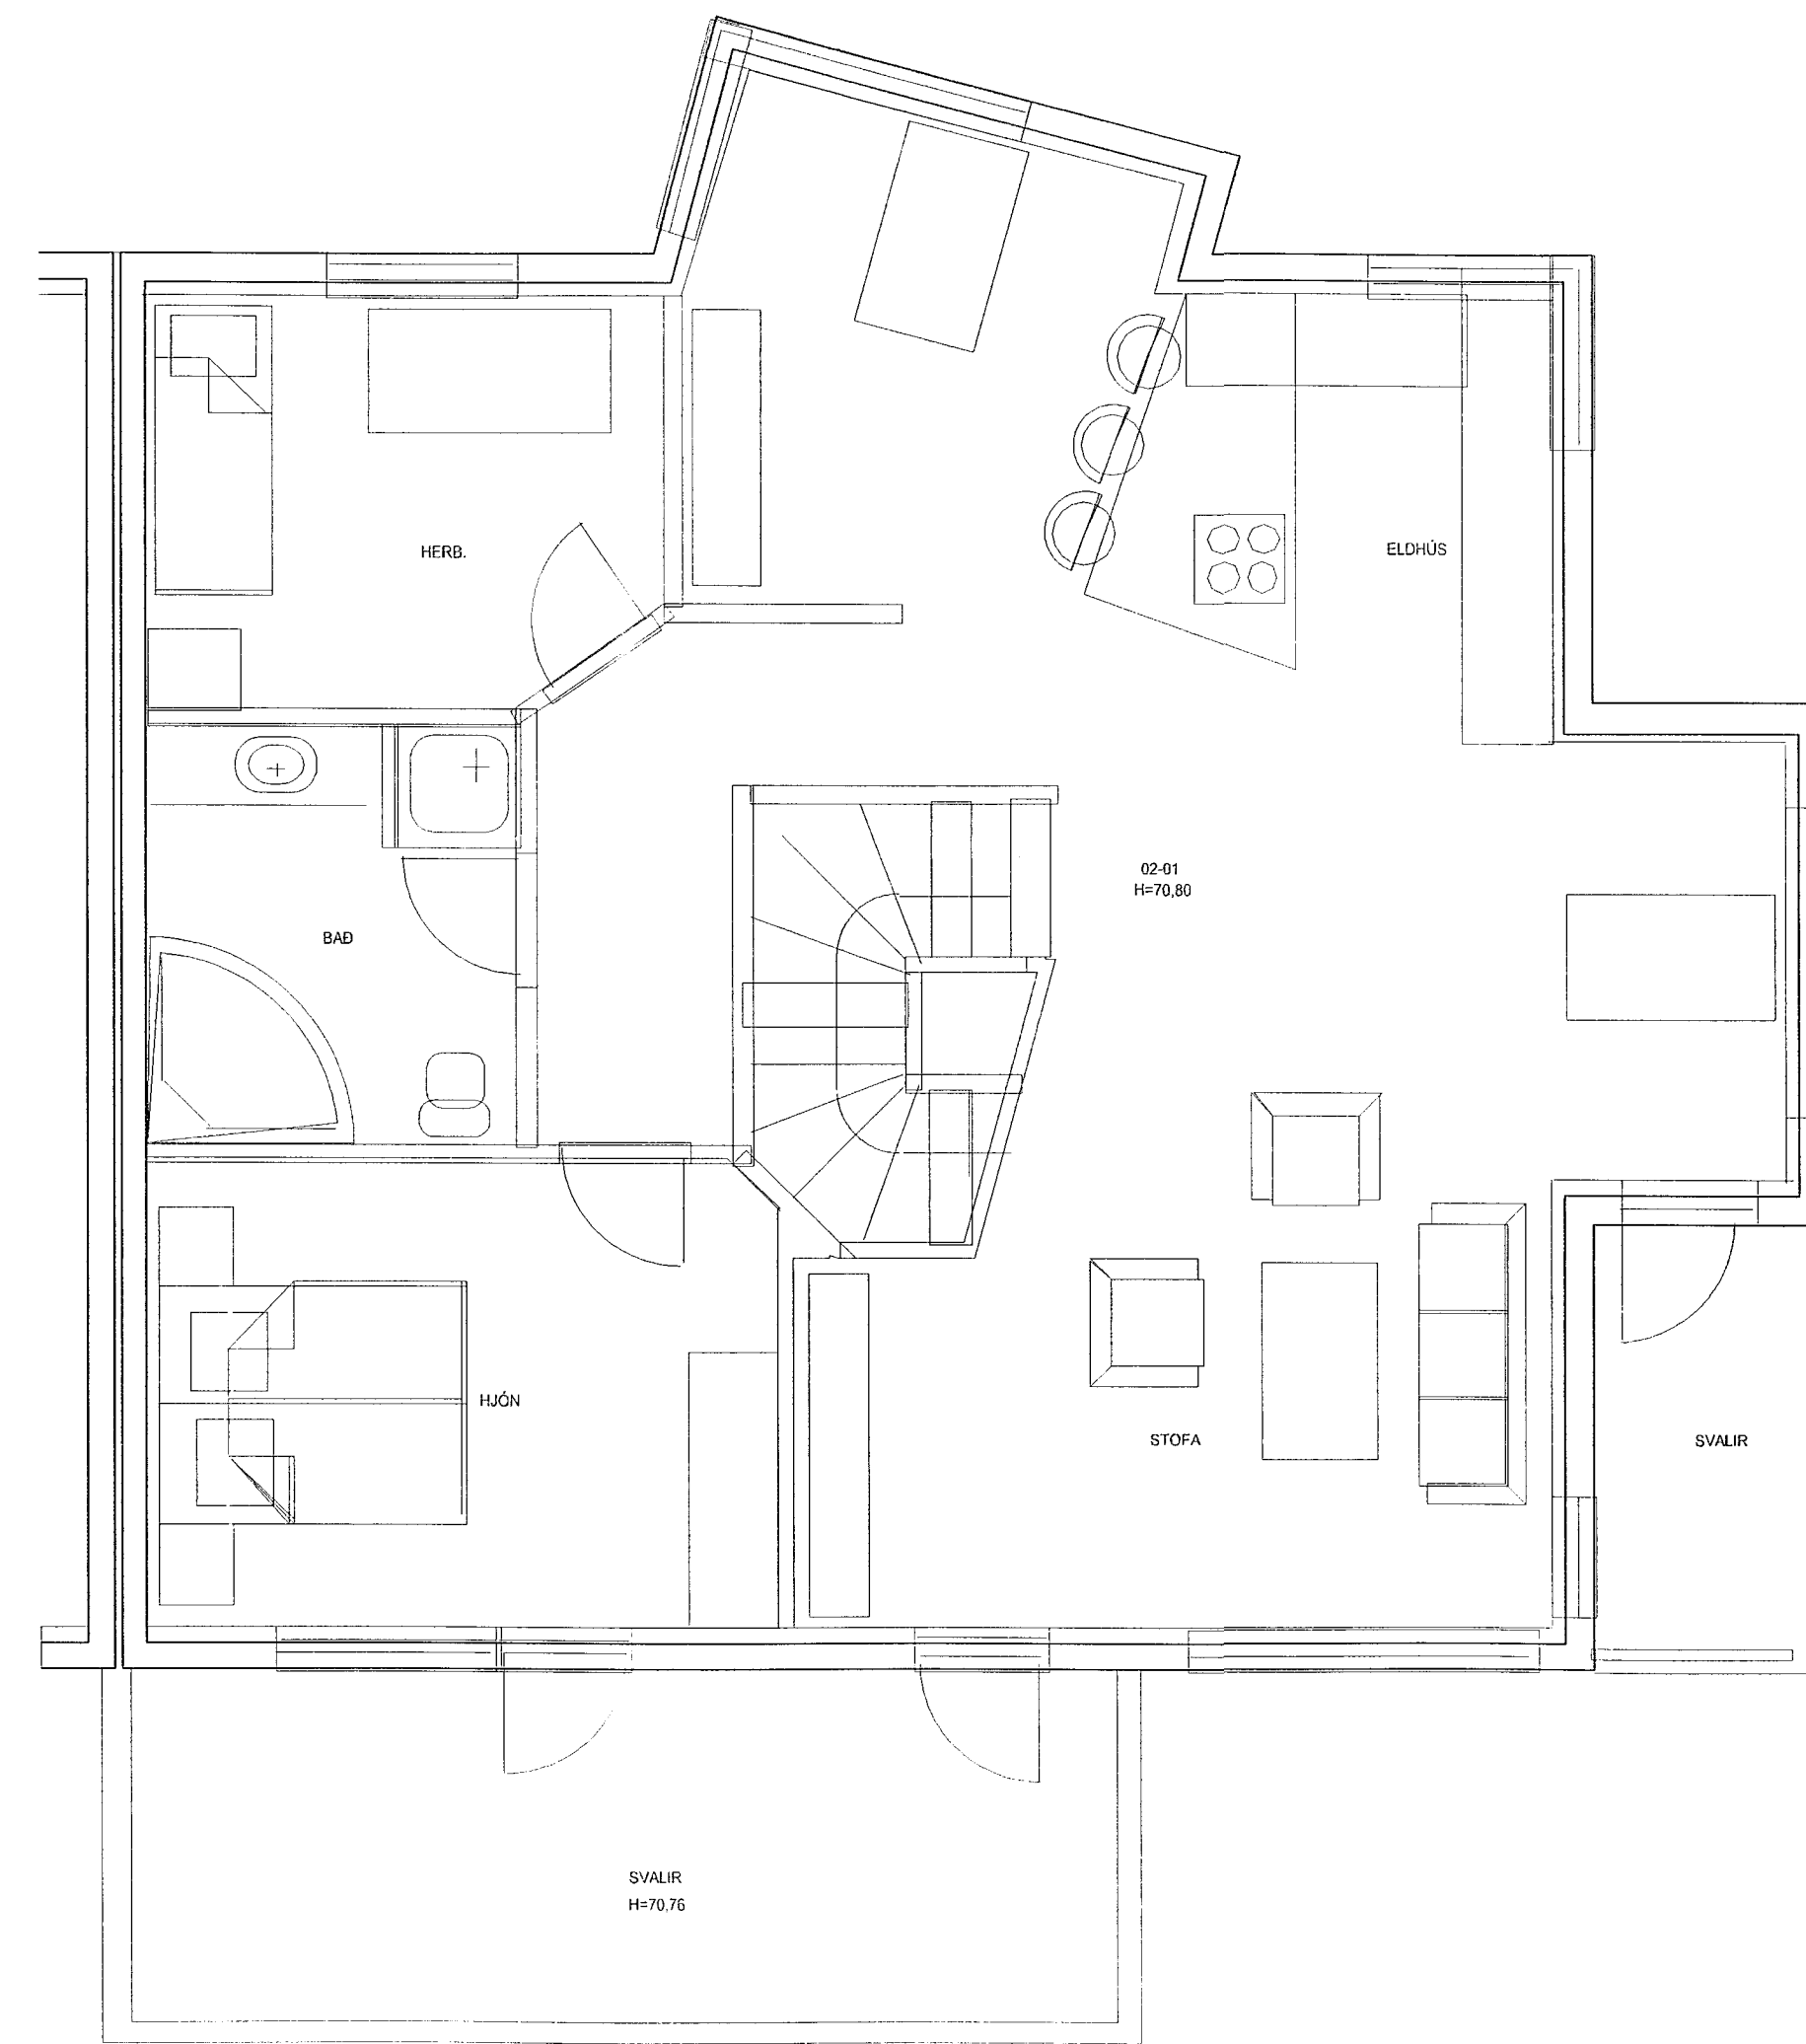

GRUNNMYND 2. HÆÐ

HELGI KR. EIRIKSSON RAFLAGNAHÖNNUN

Helgi Kr. Eiríksson

KT. 110156-2789

DAGS. 28.01.2002
TEIKN. NR. AR-01
VERKHALUTI GRUNNMYNDIR
MKV. 1:50

SÍÐA NR. 1 AF 2
TÖLVUHEITI GRERLUAS20-24
BREYTING A
BREYTING B

HANNAÐ HKE
TEIKNAD PHS
YFIRFARID HKE

VERKEFNI ERLUAS 20
RAFLÖGN HEIMTAUGARTEIKNING

4294