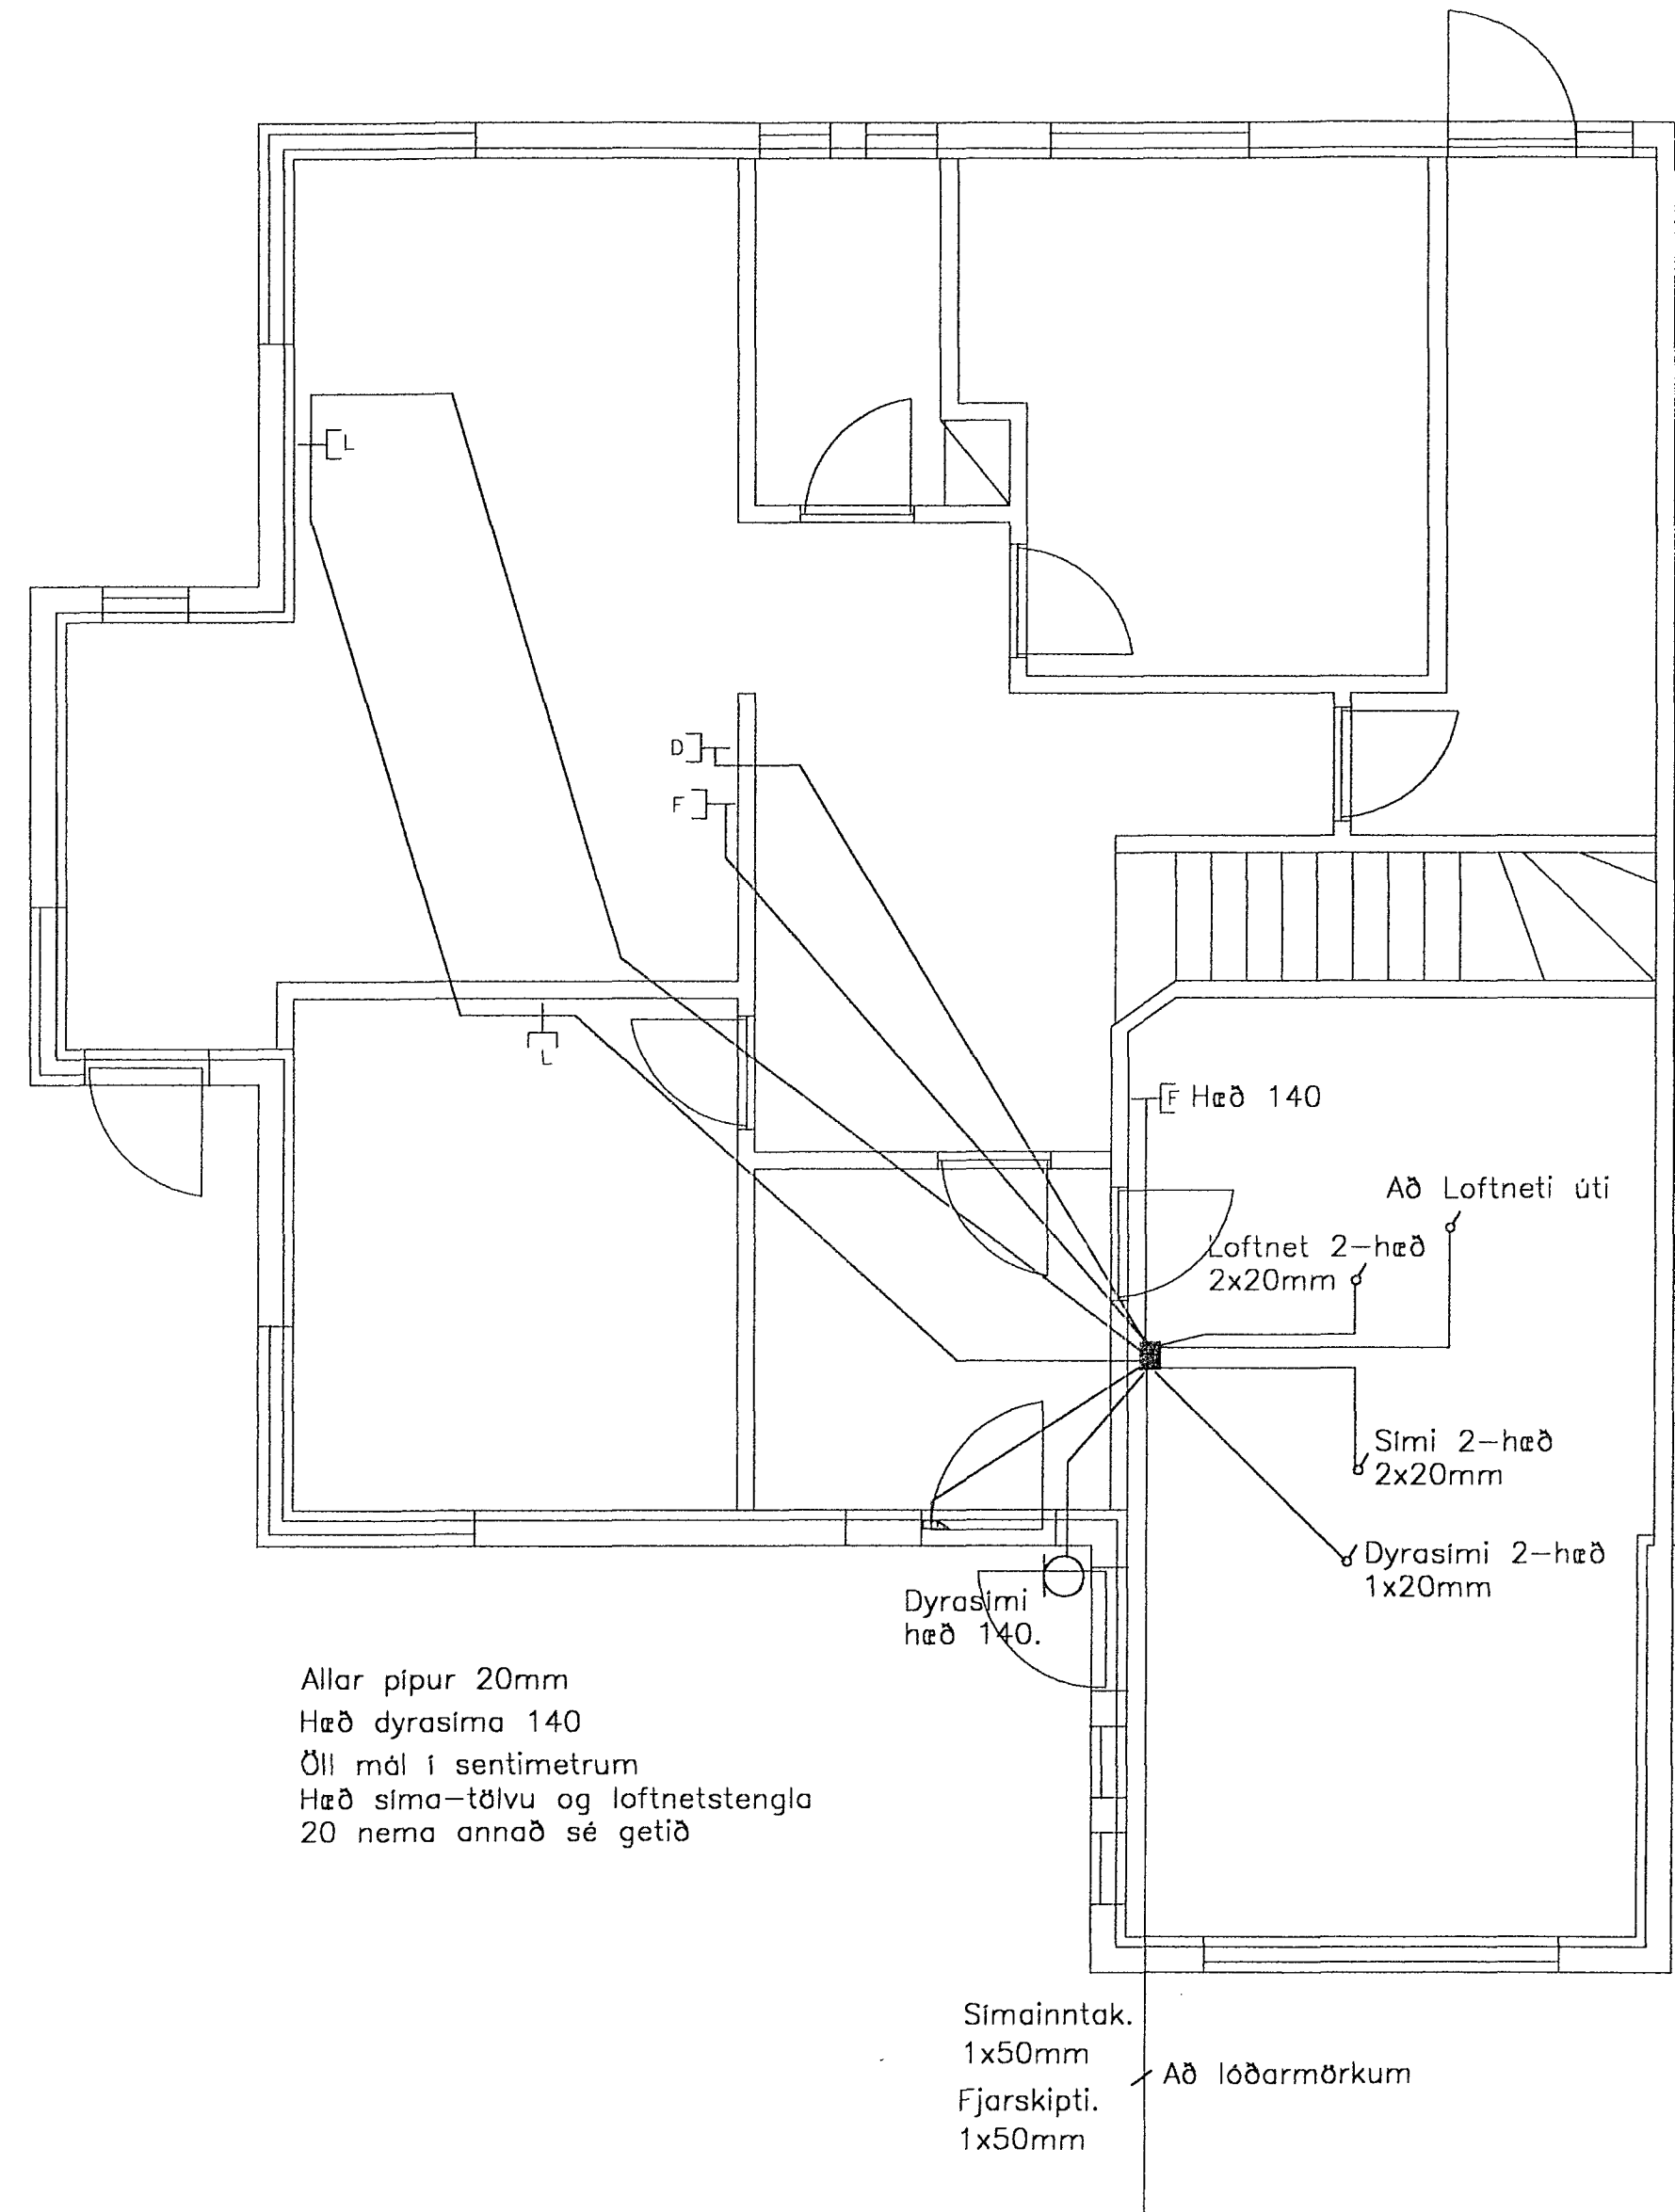

1-HÆÐ.

2-HÆÐ.

Nr.	Fjöldi	Heiti	Efni	Ath. semdir
Dagur:	10.02.2001	Hannað/Teiknað	Samþykkt:	M.M. (m.v. A3)
Verk nr.:	240358-2279	1:50		
Verkið:	ERLUAS 6.	HAFNAFIRÐI.		
Titillinn:	SMÁSPENNULAGNR	Útvefni:		Breyting nr.: