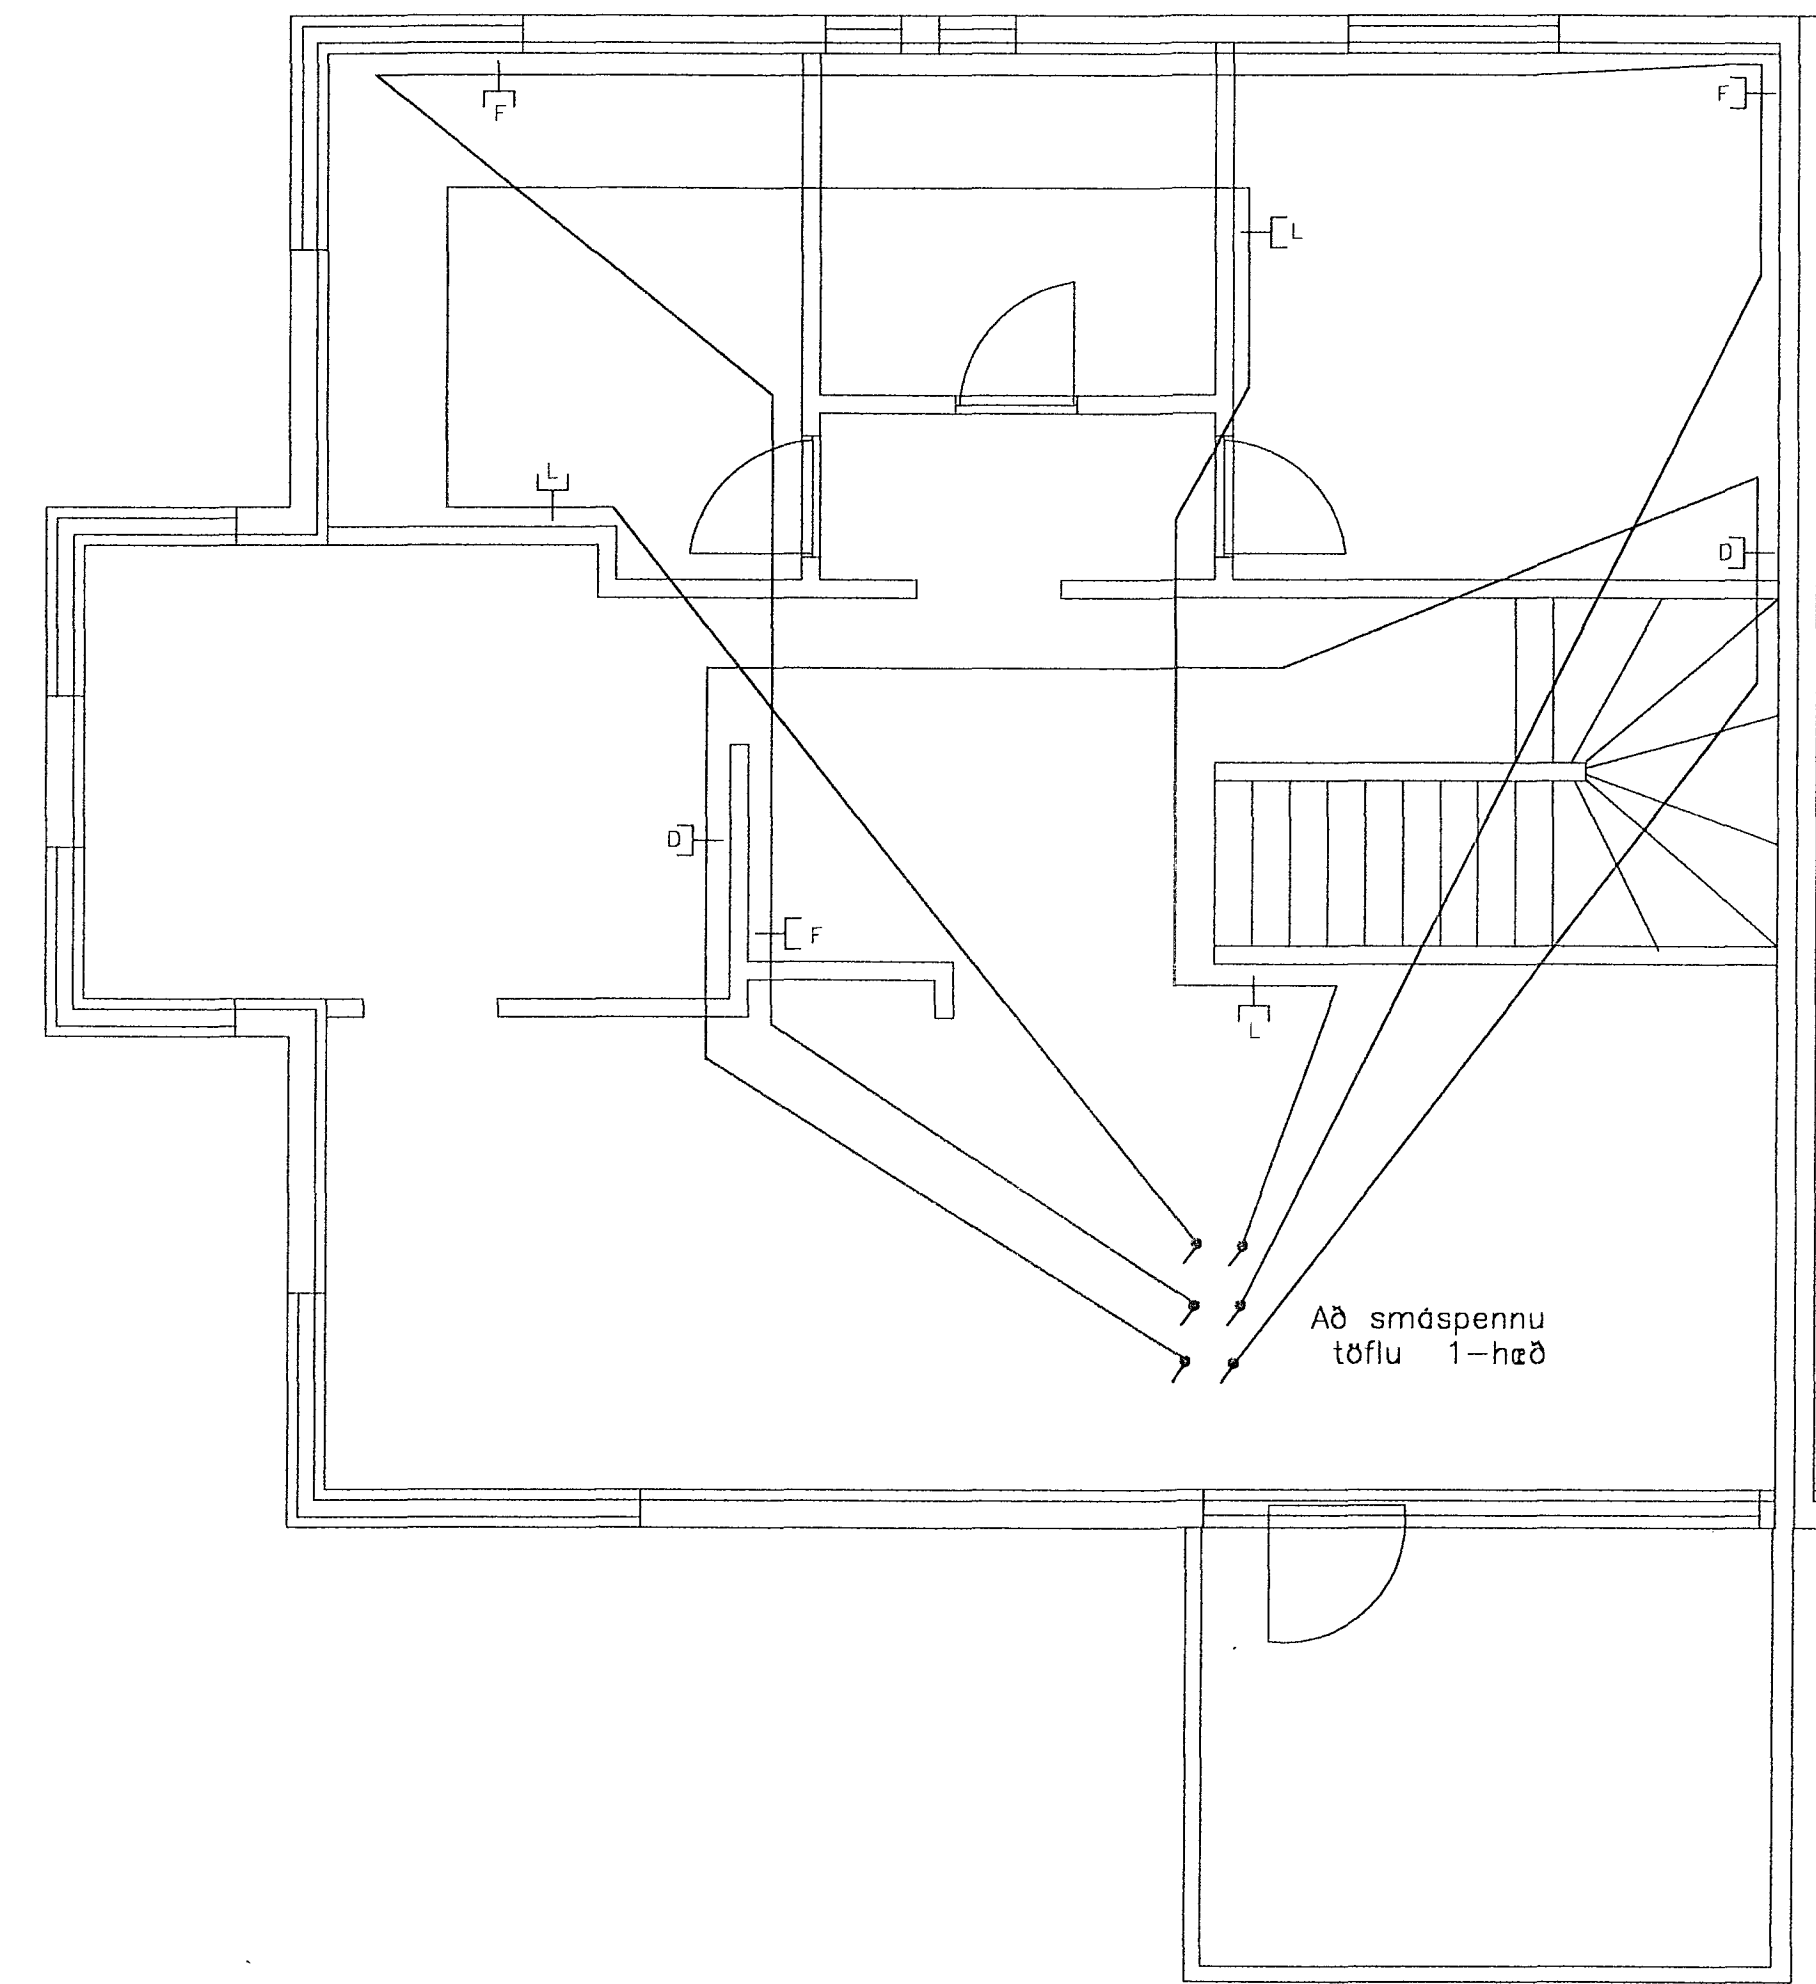

1-HÆÐ.

2-HÆÐ.

Nr.	Fjöldi	Heiti	Efni	Ath. semdir
Dagur:	10.02.2001	Hannað/Teiknað	Samþykkt:	M.M. (m.v. A3)
Verk nr.:	240358-2279	1:50		
Verkið:	ERLUAS 6.	HAFNAFIRÐI.		
Titillinn:	SMÁSPENNULAGNR	Útvefni:		Breyting nr.: