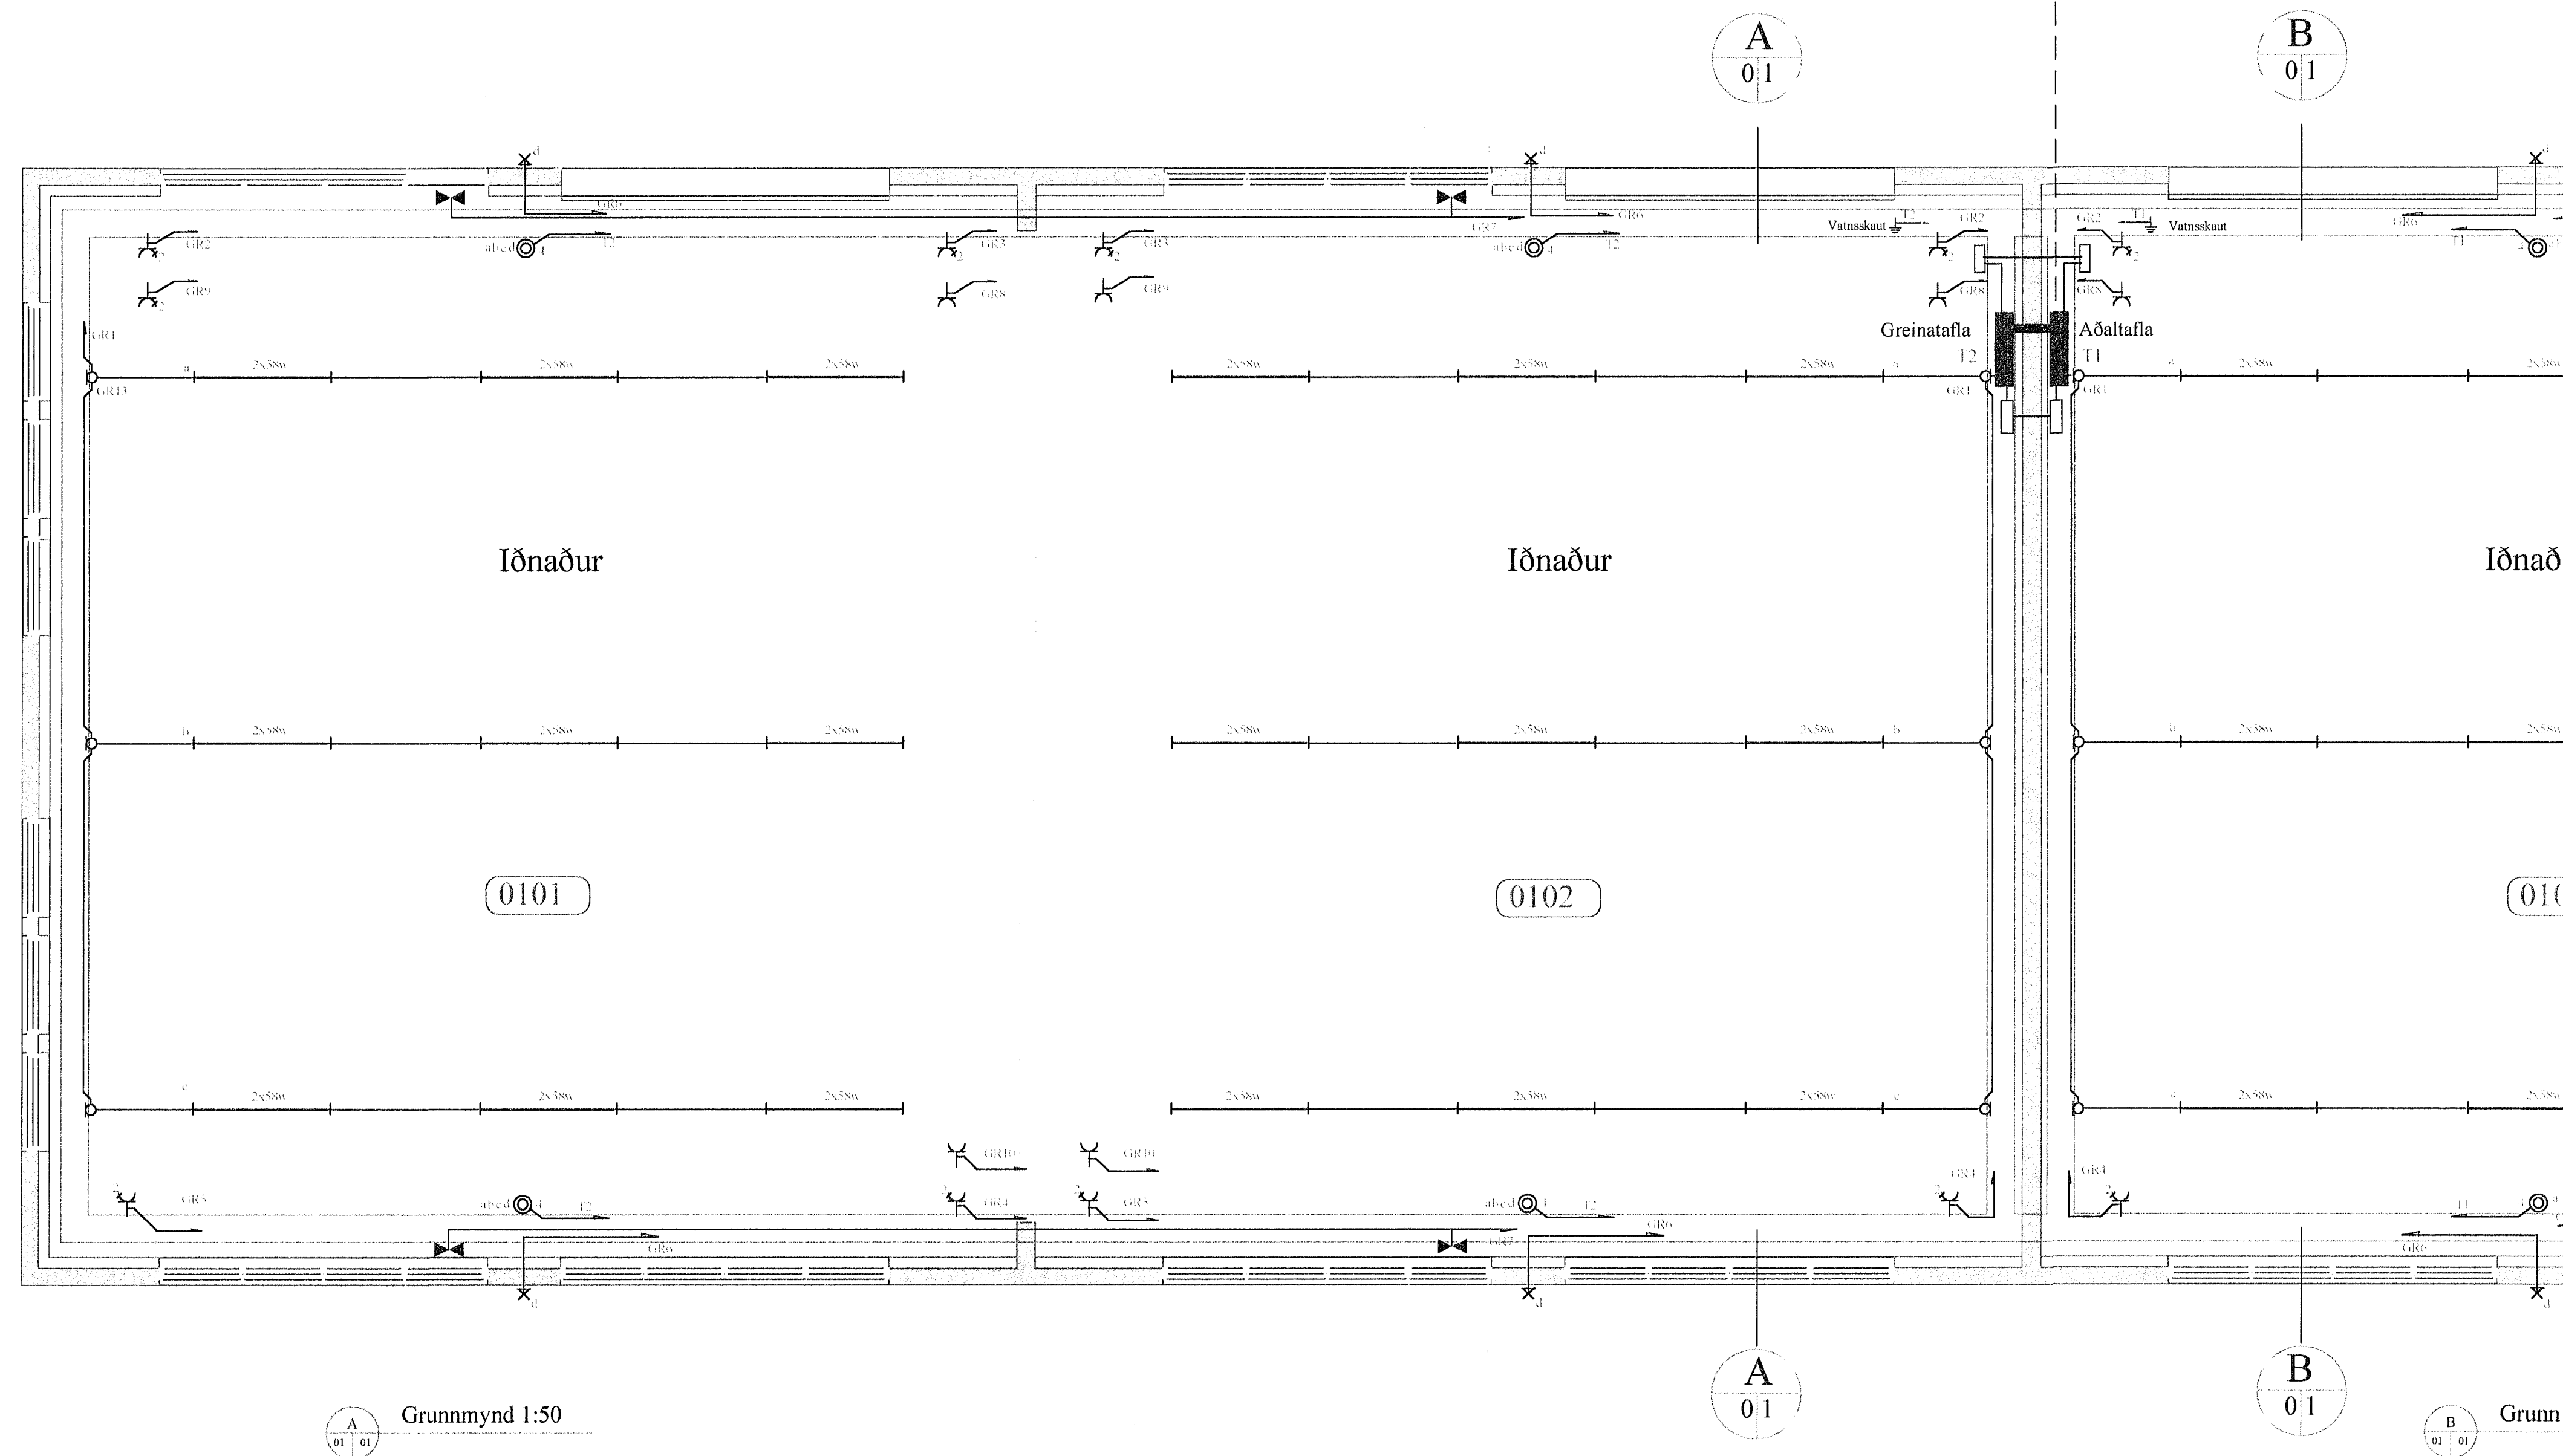

Rafmagn 70mm ppo 70 sm i jörðu  
Svæðislýsing 70mm ppo 70 sm i jörðu

**Rafbær**  
Hönnunar og  
ráðgjafabjónusta  
Sólvalldagötu 8  
230 Reykjavíkur  
GSM 694-7299 421-2935  
netfang jps@rafbaer.is

Gjótuhraun 3 220 Hafnarfirði			
Ljósalögn og tenglalögn			
Hannað: <i>[Signature]</i>	Teiknað: <i>[Signature]</i>	Dags: mars 2002	<i>[Signature]</i>
Mál: 1:50	Blað: 1 af 7	Breytt:	<i>[Signature]</i>