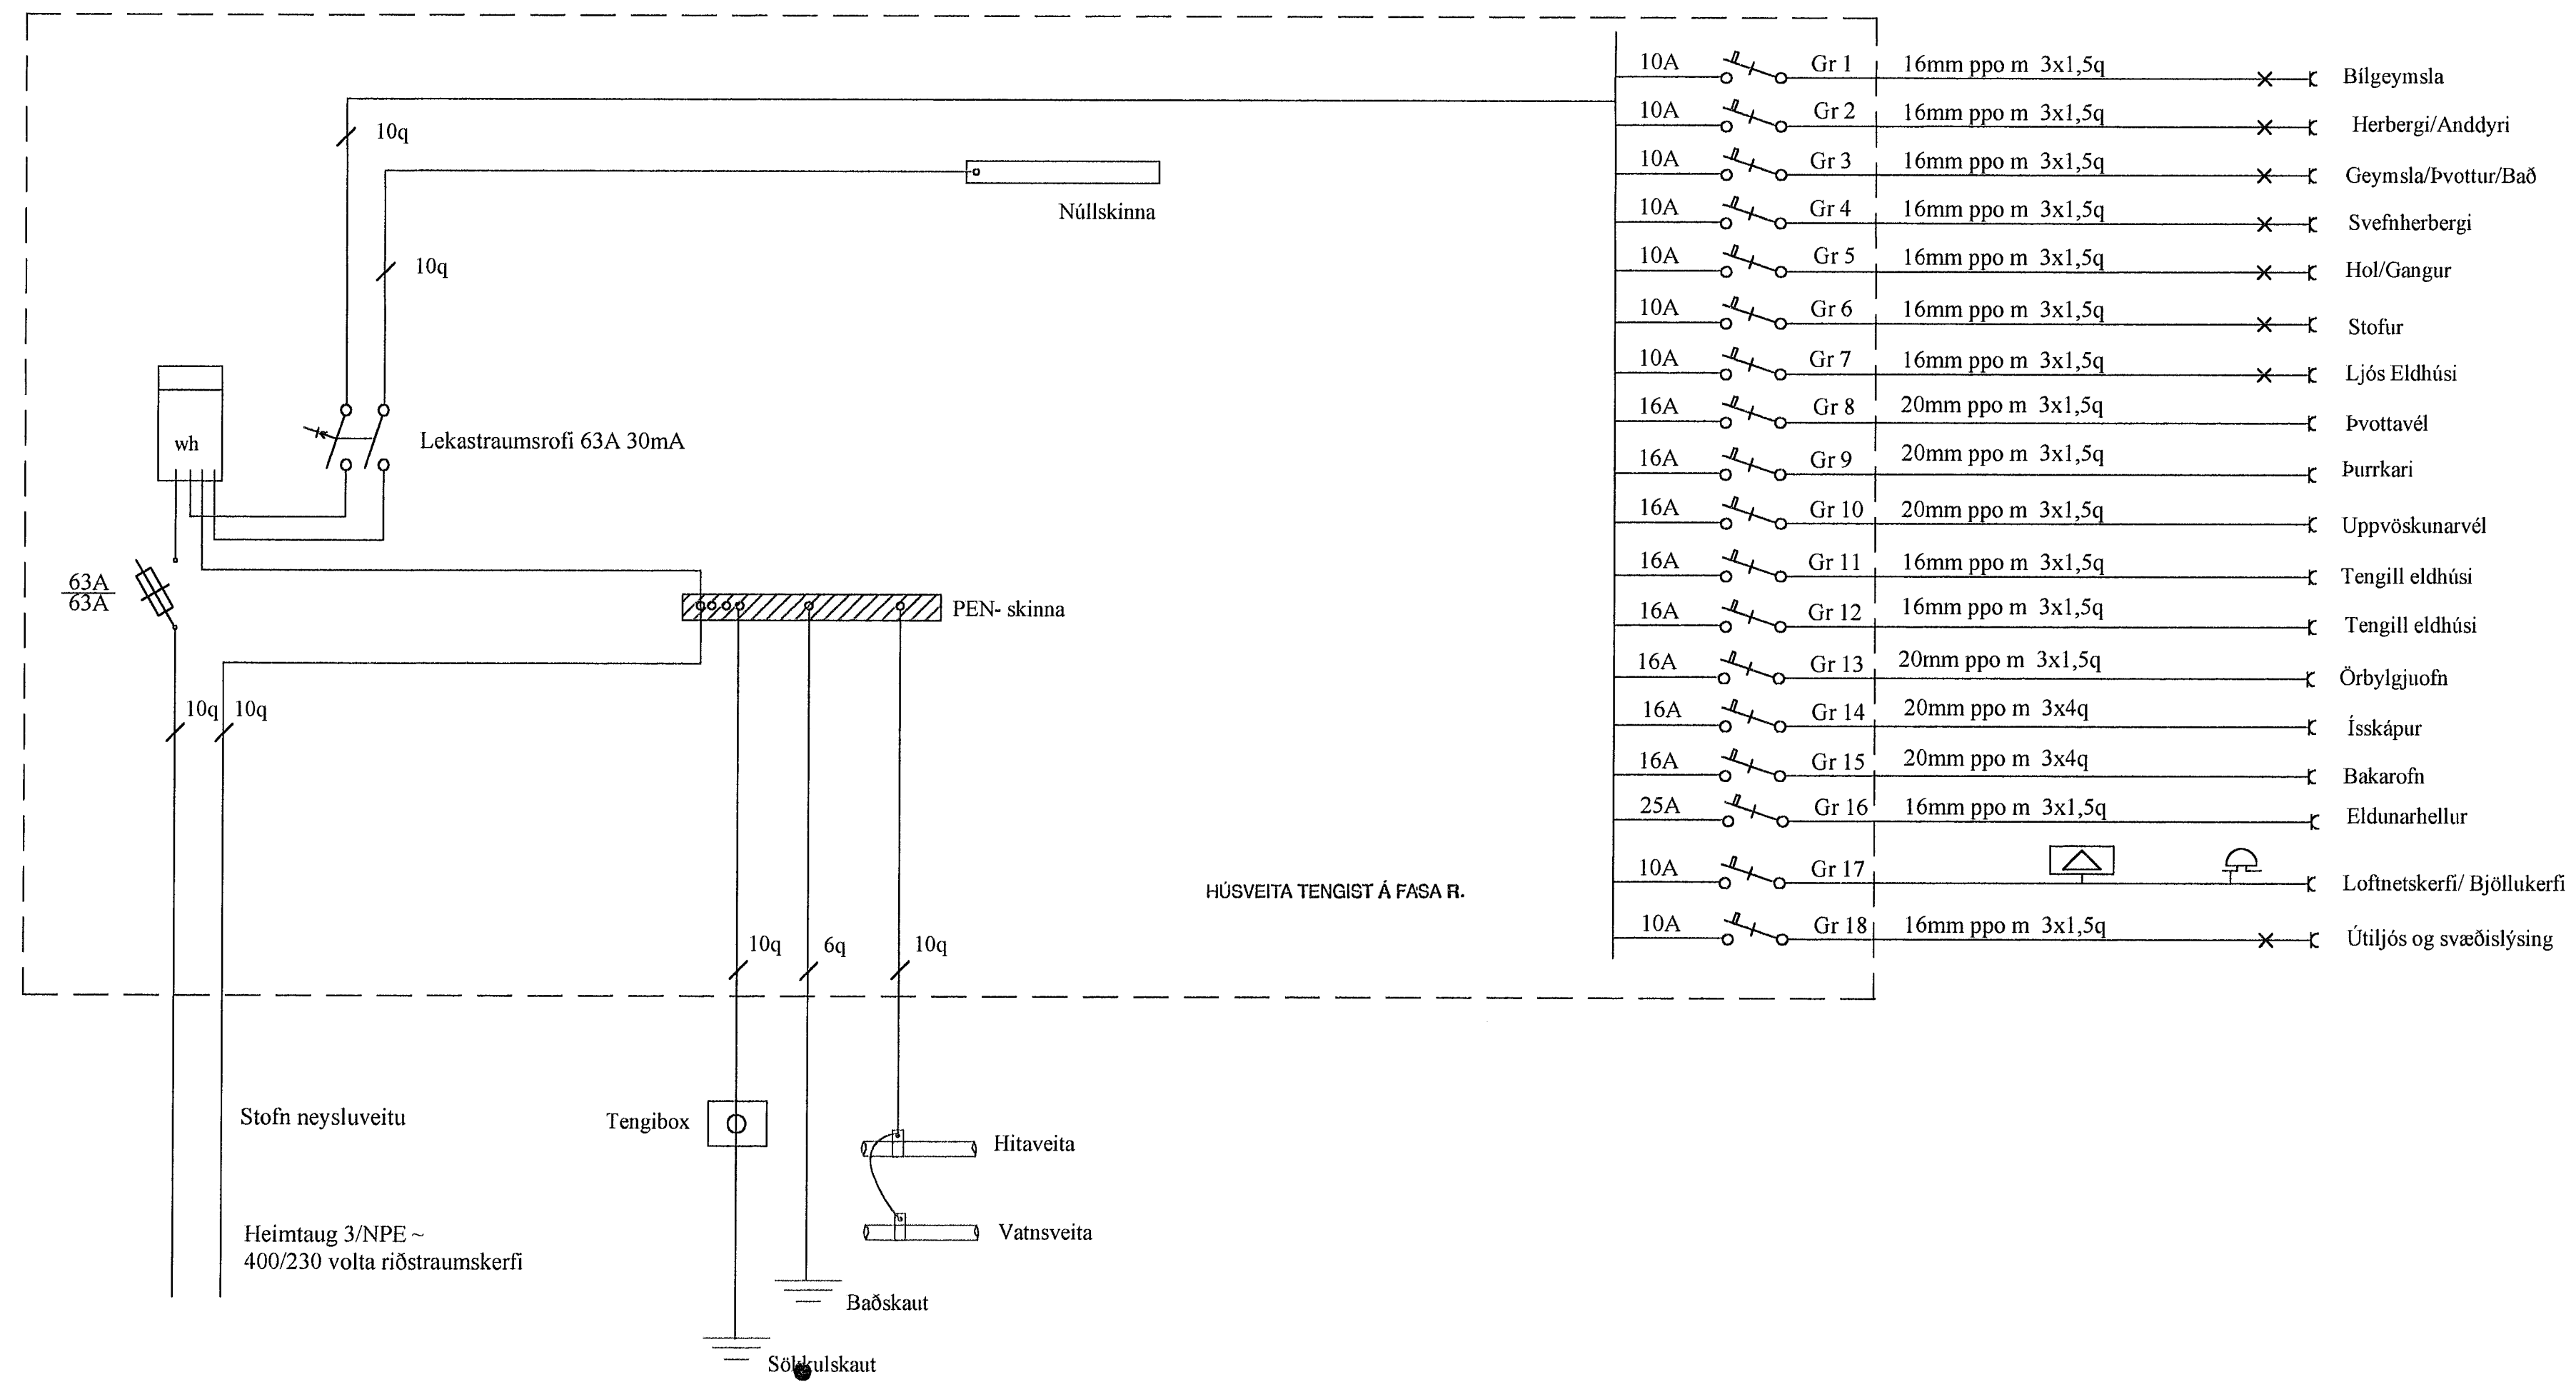

# Einlínunmynd aðaltöflu T1

**Rafbær**  
Hönnunar og ráðgjafarþjónusta  
Sólvalldagata 8  
230 Reykjavíkur  
GSM 694-7299 421-2935  
netfang jps@islandia.is

Lóuás 32. Hafnarfirði

Töfluteikning

Hannað: JPS	Teiknað: JPS	Dags: maí 2001	Jón Páll Skarphéðinsson Toggtillur rálagsáhrómur
Mál: 1:50	Blað: 3 af 4	Breytt:	