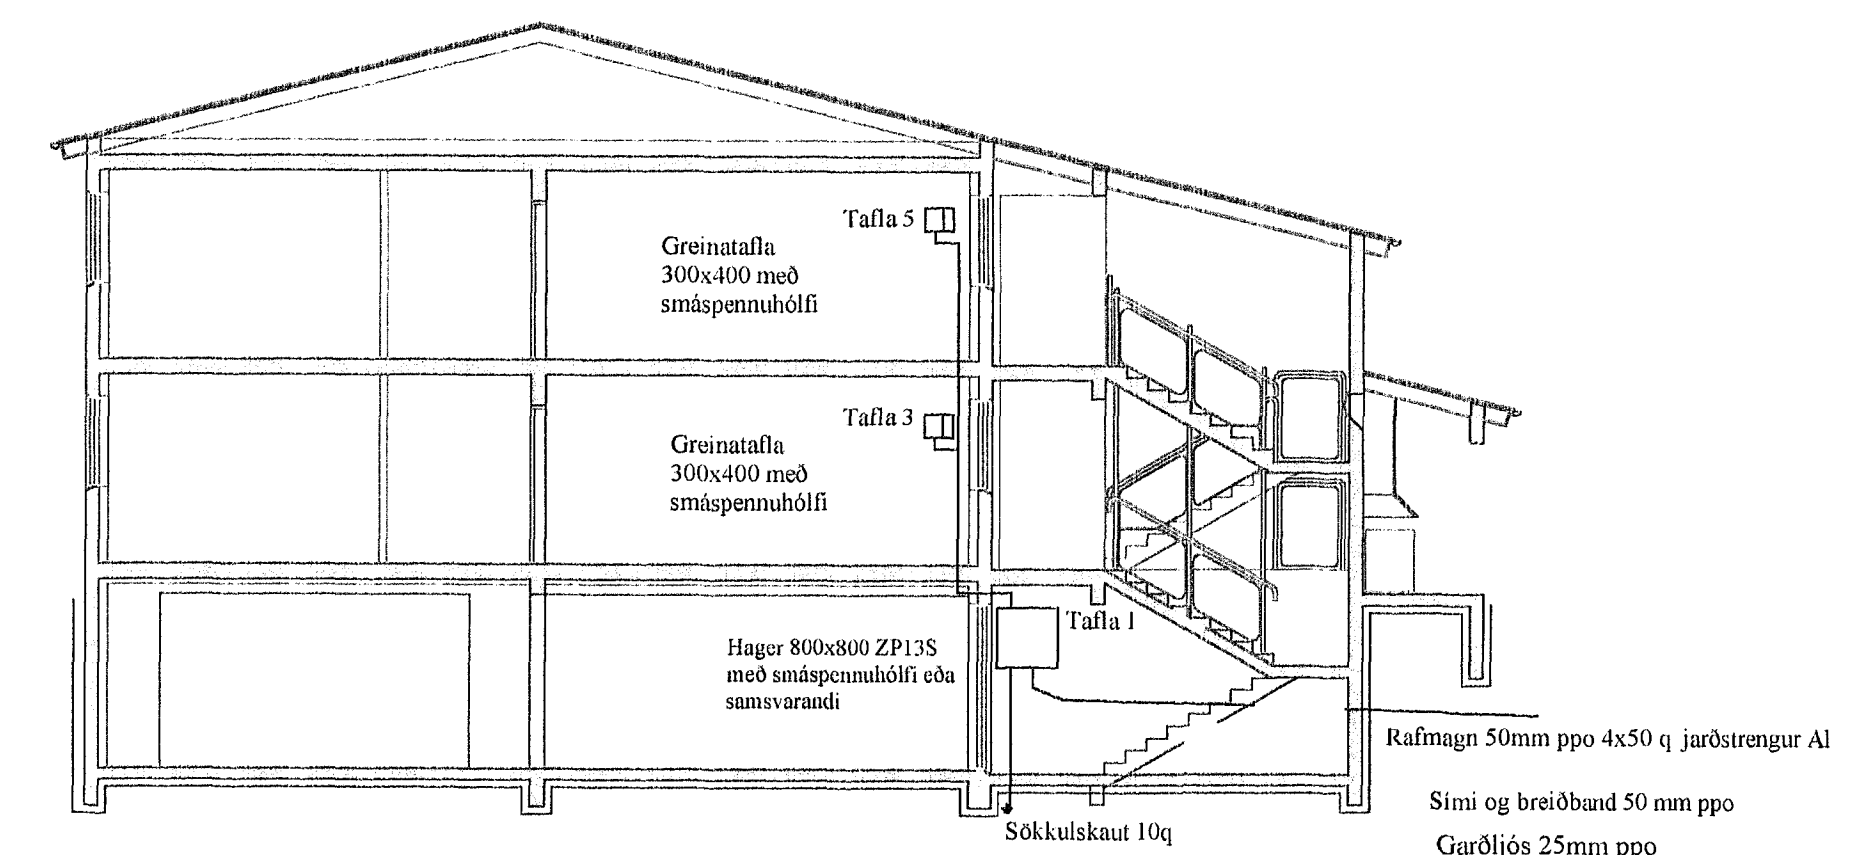

ÖLL INNTAKSRÖR SKULU
NÁ ÚT FYRIR LÖÐAMÖRK.