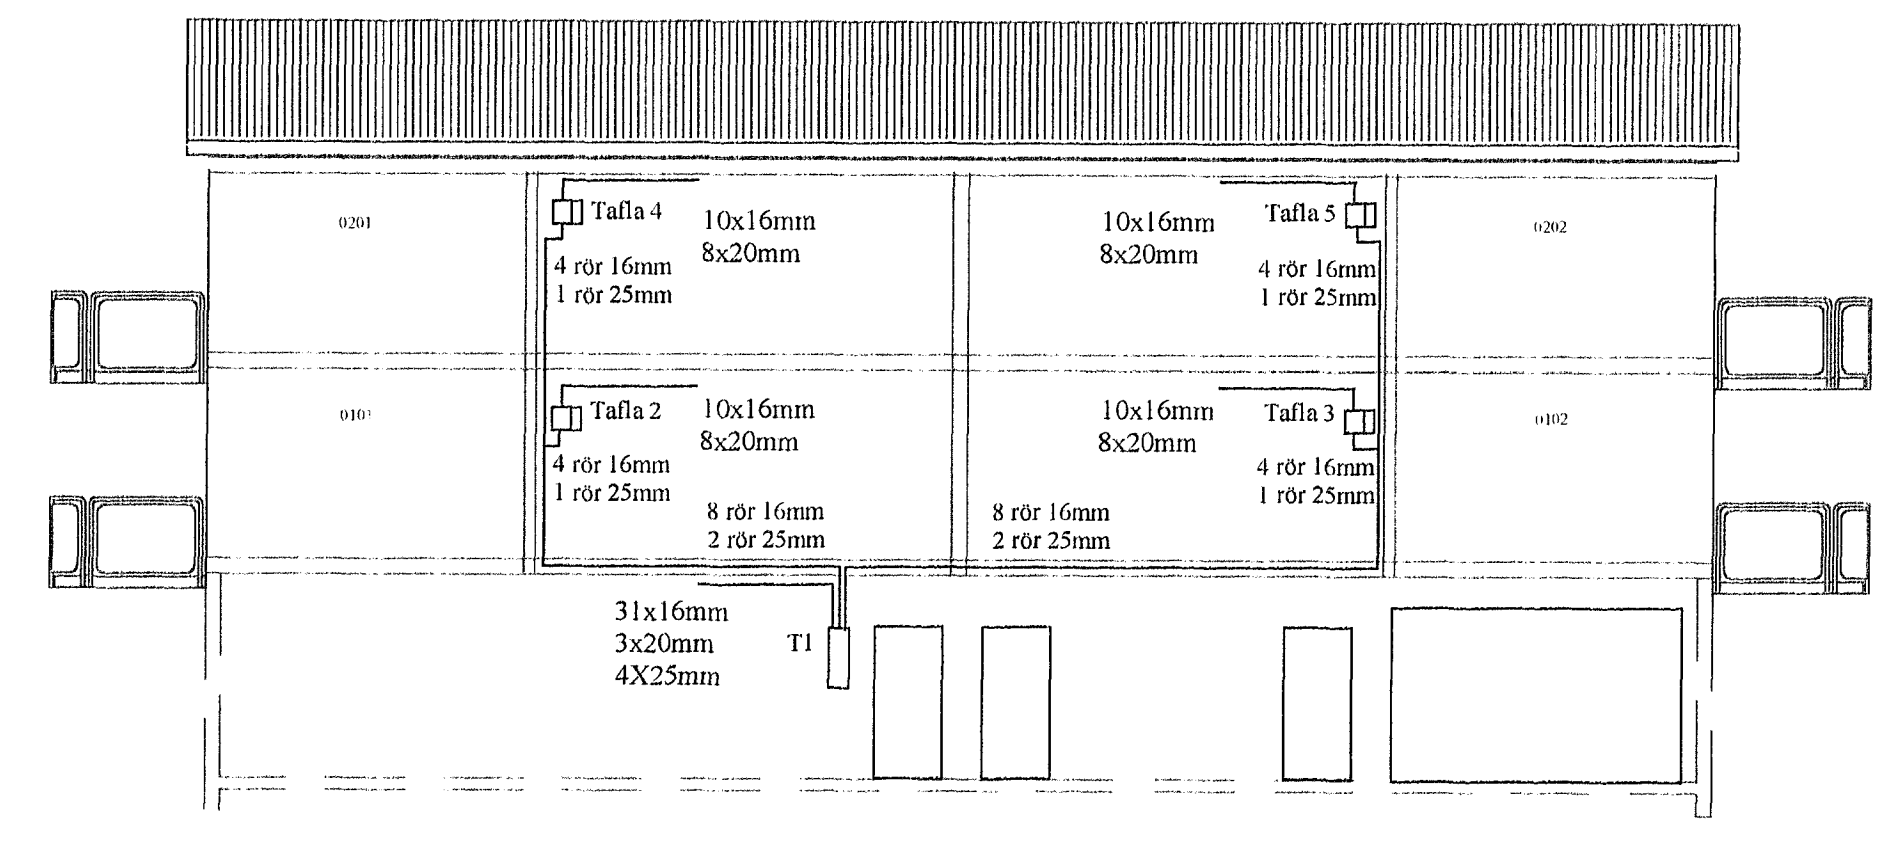

Rafbær
Hönnun og
ráðgjafabjónusta
Sévvallagötu 8
230 Reykjanesbæ
GSM 694-7299 421-2035
netfang: jps@stundin.is

Þrastarás 2 Hafnarfirði

Sniðmyndir

Hannað: <i>JPS</i>	Teiknað: <i>JPS</i>	Dags: sept 2001	Jón Páll Einarsson
Mál: 1:100	Blað: 7 af 10	Breytt: des 2001	loggfirur.rall@stundin.is