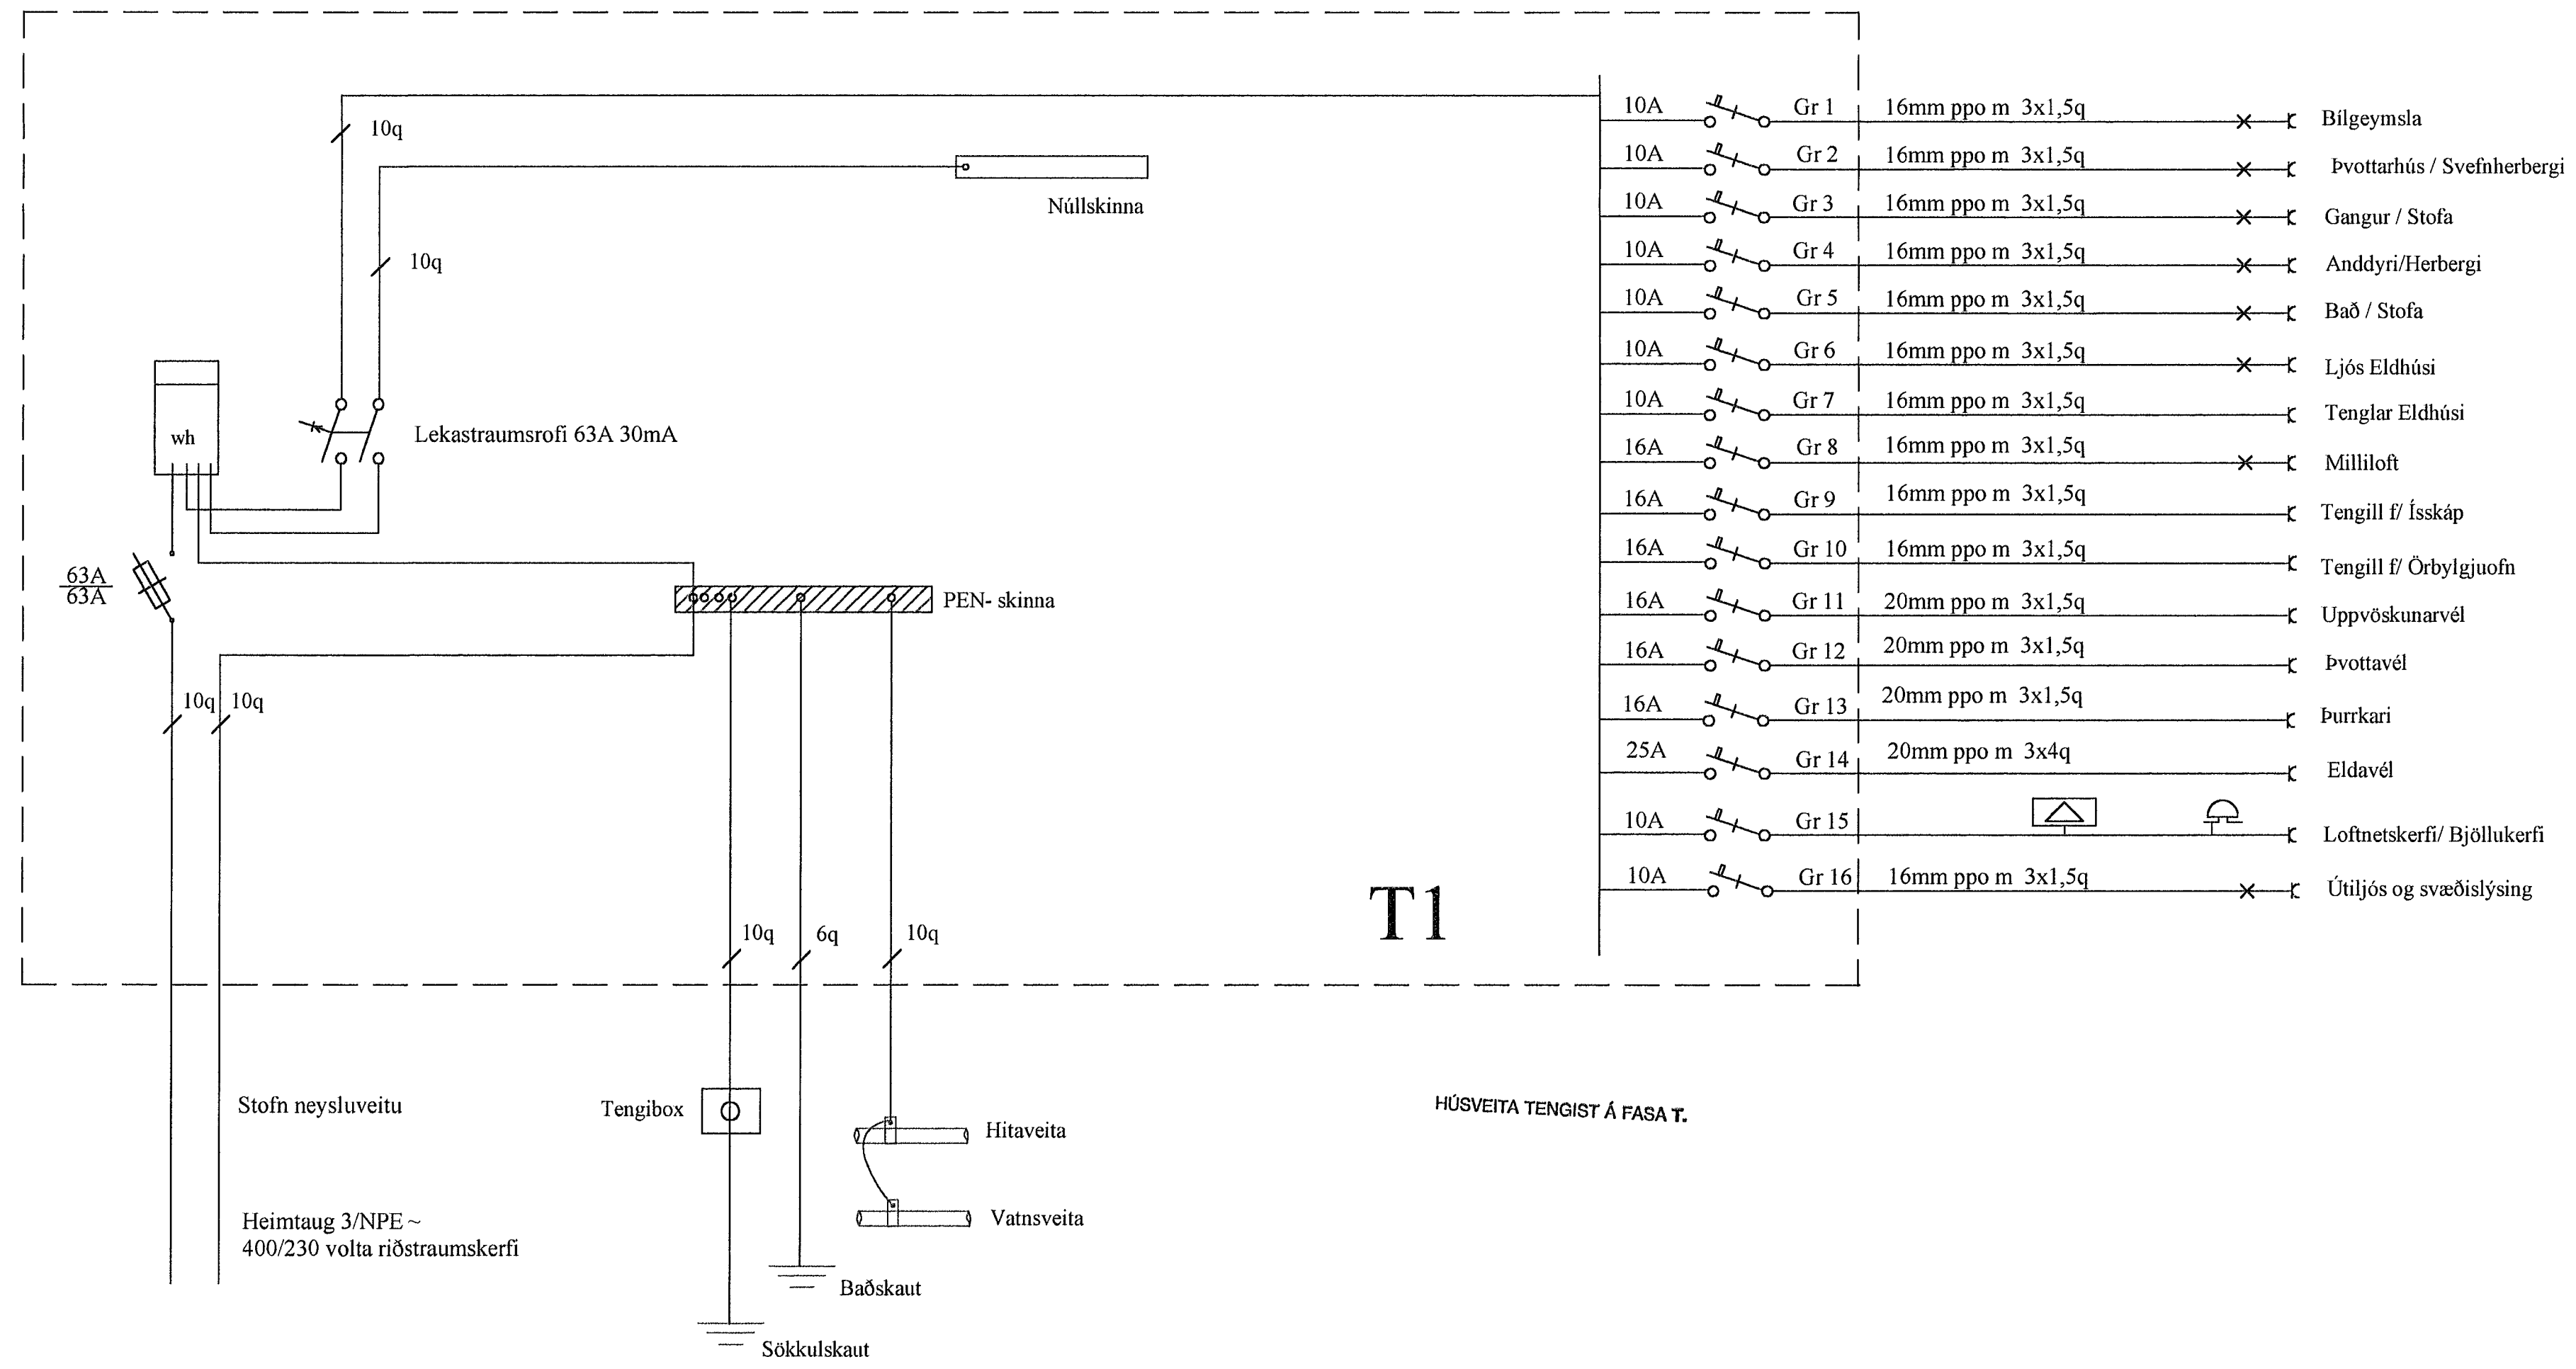

Einlínunmynd aðaltöflu

T1

HÚSVEITA TENGIST Á FASA T.

Rafbær
 Hönnun og ráðgjafajónusta
 Sóvallaötu 8
 230 Reykjanesebæ
 GSM 694-7299 421-2935
 netfang rps@islmda.is

Þratarás 59. Hafnarfirði

Ljósálögn

Hannað: ÞÞ	Teiknað: ÞÞ	Dags: maí 2001	Jón Pállin Elvarþósson
Mál: 1:50	Blað: 4 af 5	Breytt:	lögfróu raflopaframfar