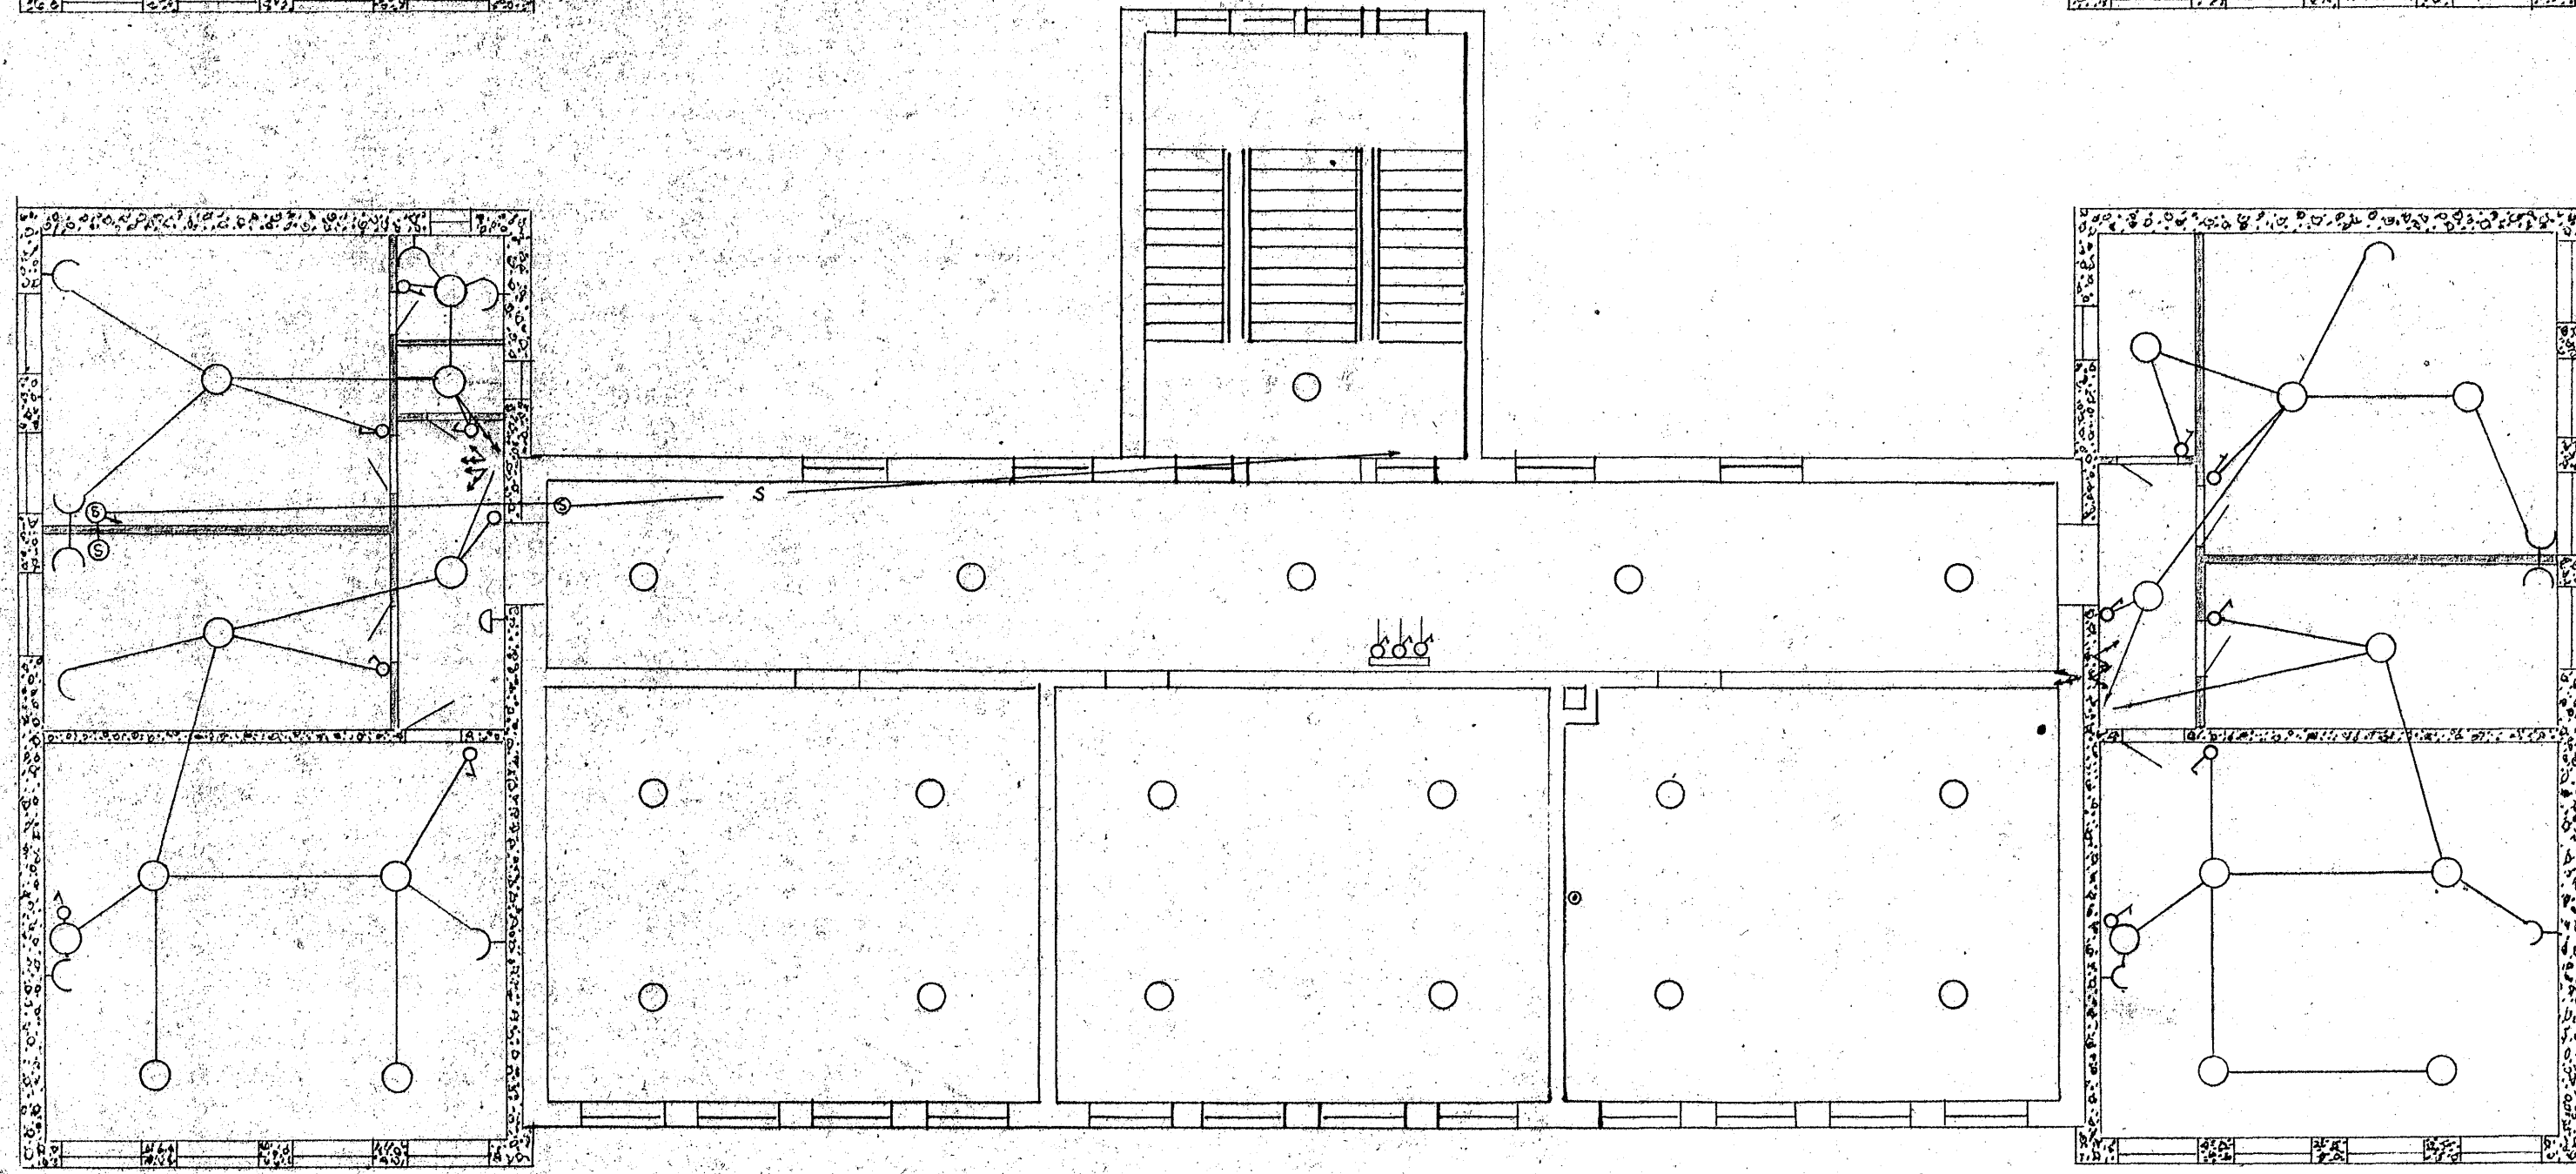

Rafhlögn

Barnaskóla Hafnarfjarðar

Mkv. 1:100 og 1:10

Allar greinar 1,59mm nema þar sem annars er getið.

Samp. 16 ágúst 1945  
 Kristjánson  
 Hafnarfirði