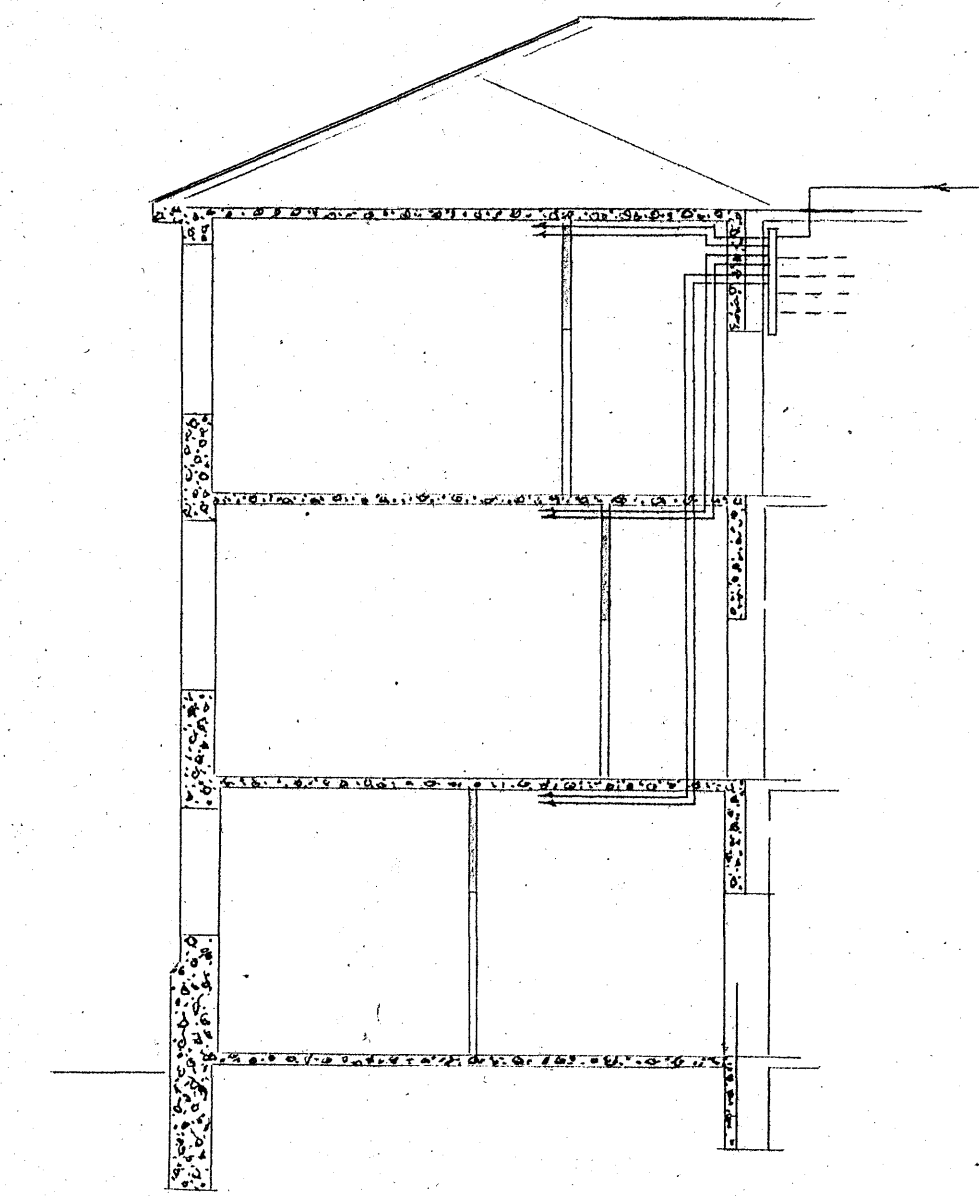

Rafhlögn

Barnaskóla Hafnarfjarðar

Mkv. 1:100 og 1:10

Allar greinar 1,59mm nema þar sem annars er getið.

Samp. 16 ágúst 1945  
 Kristjánson  
 Hafnarfirði