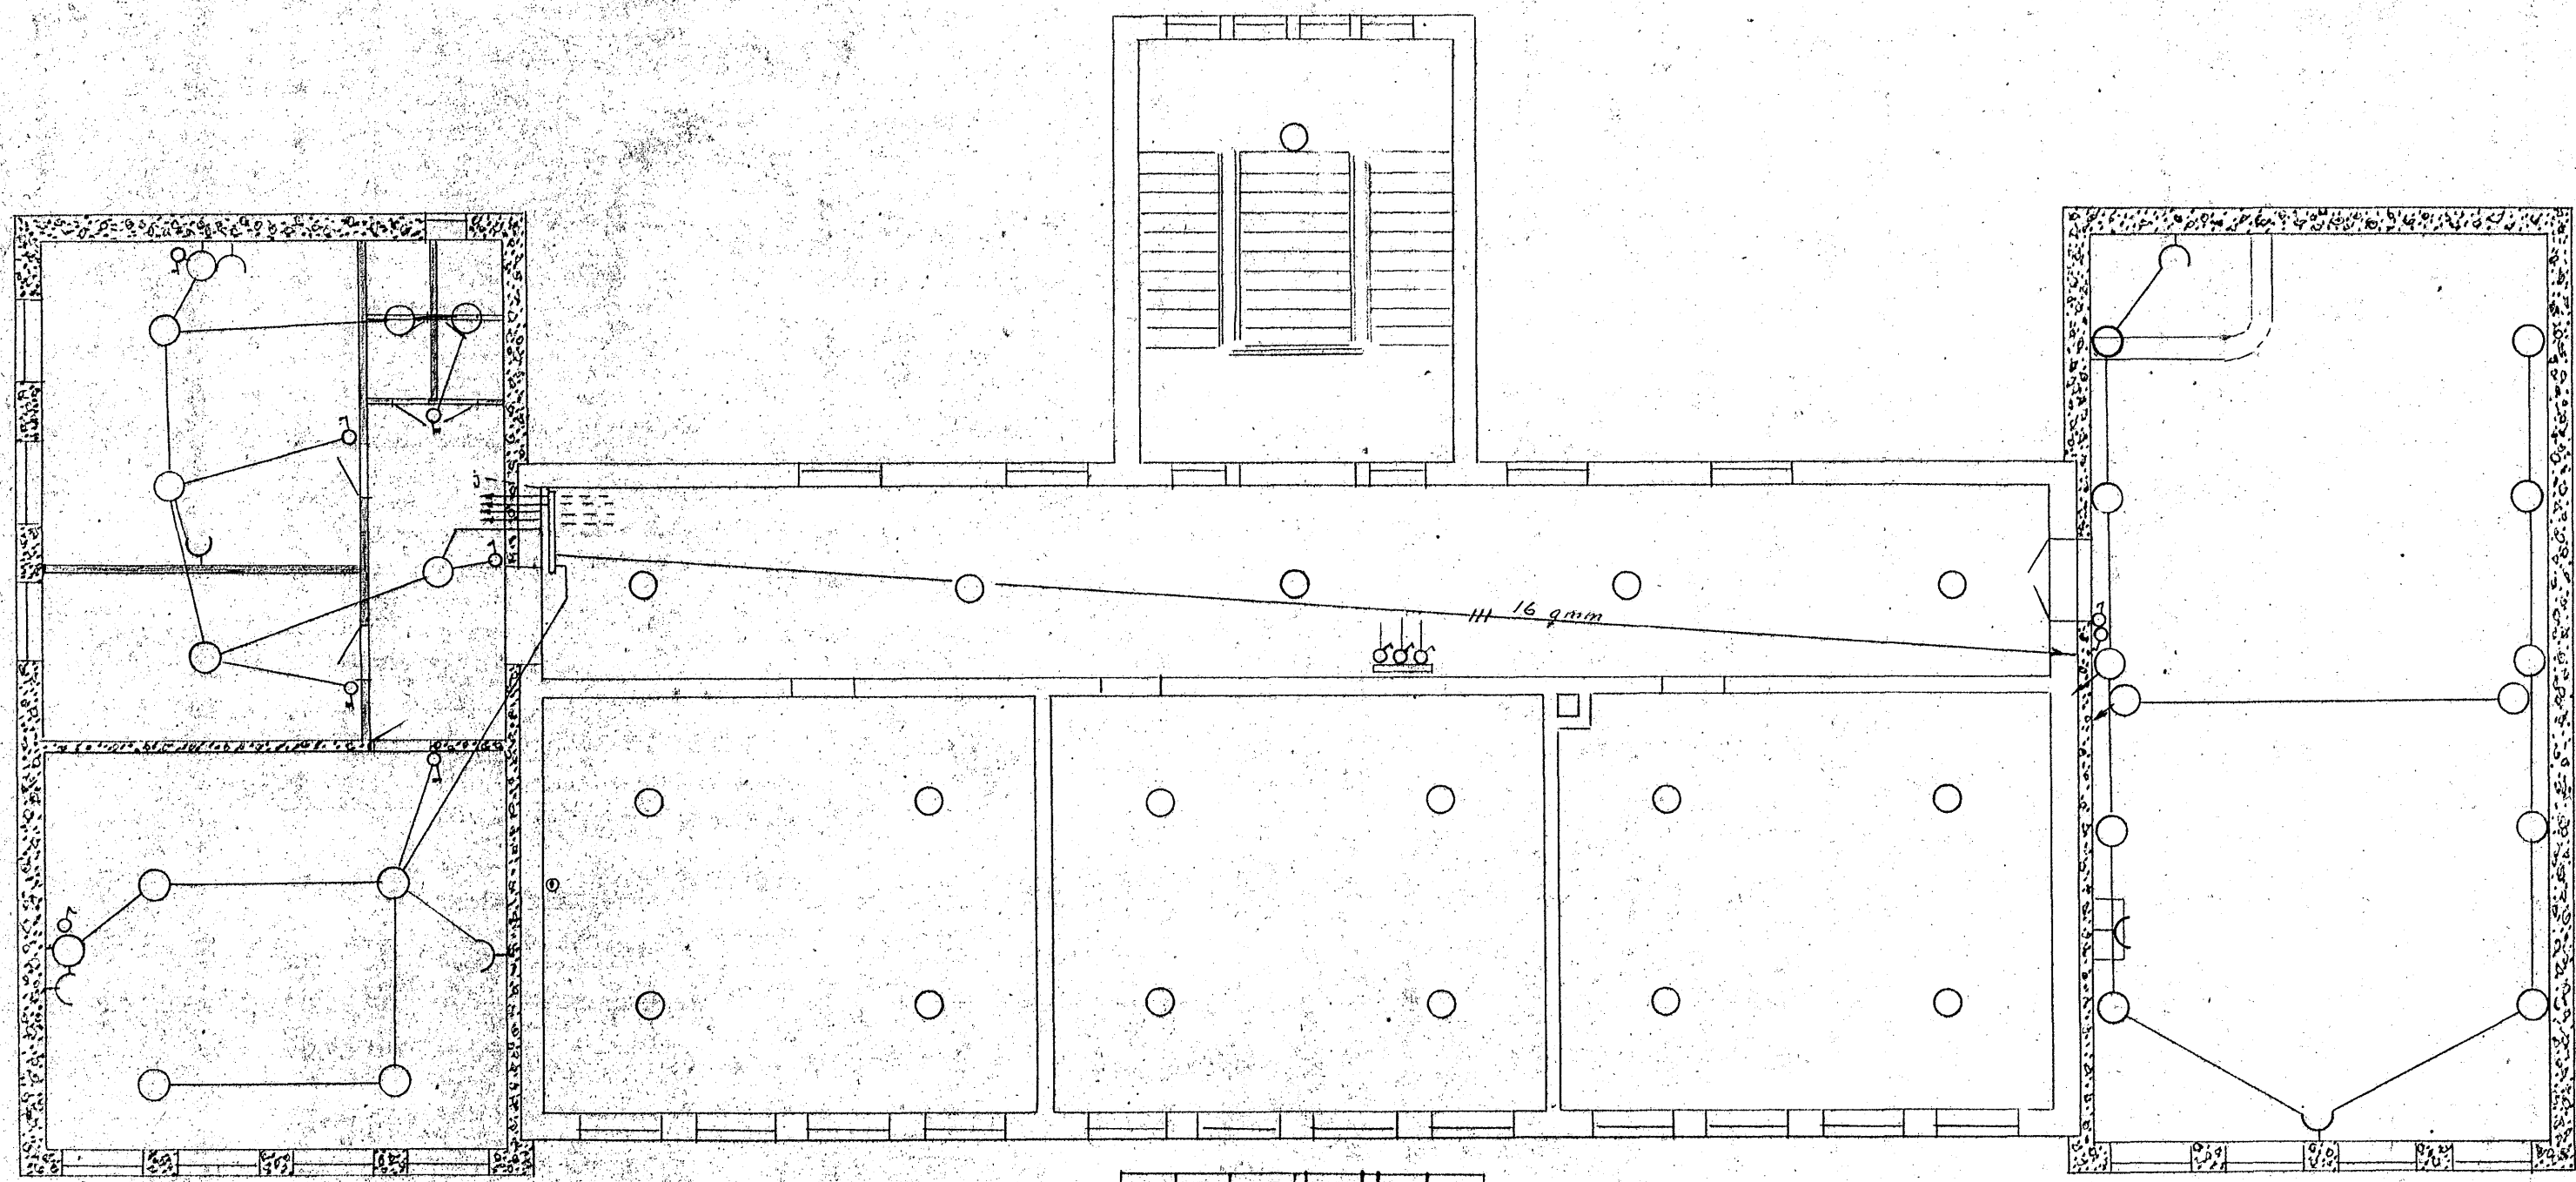

Rafhlögn

Barnaskóla Hafnarfjarðar

Mkv. 1:100 og 1:10

Allar greinar 1,59mm nema þar sem annars er getið.

Samp. 16 ágúst 1945  
 Kristjánson  
 Hafnarfirði