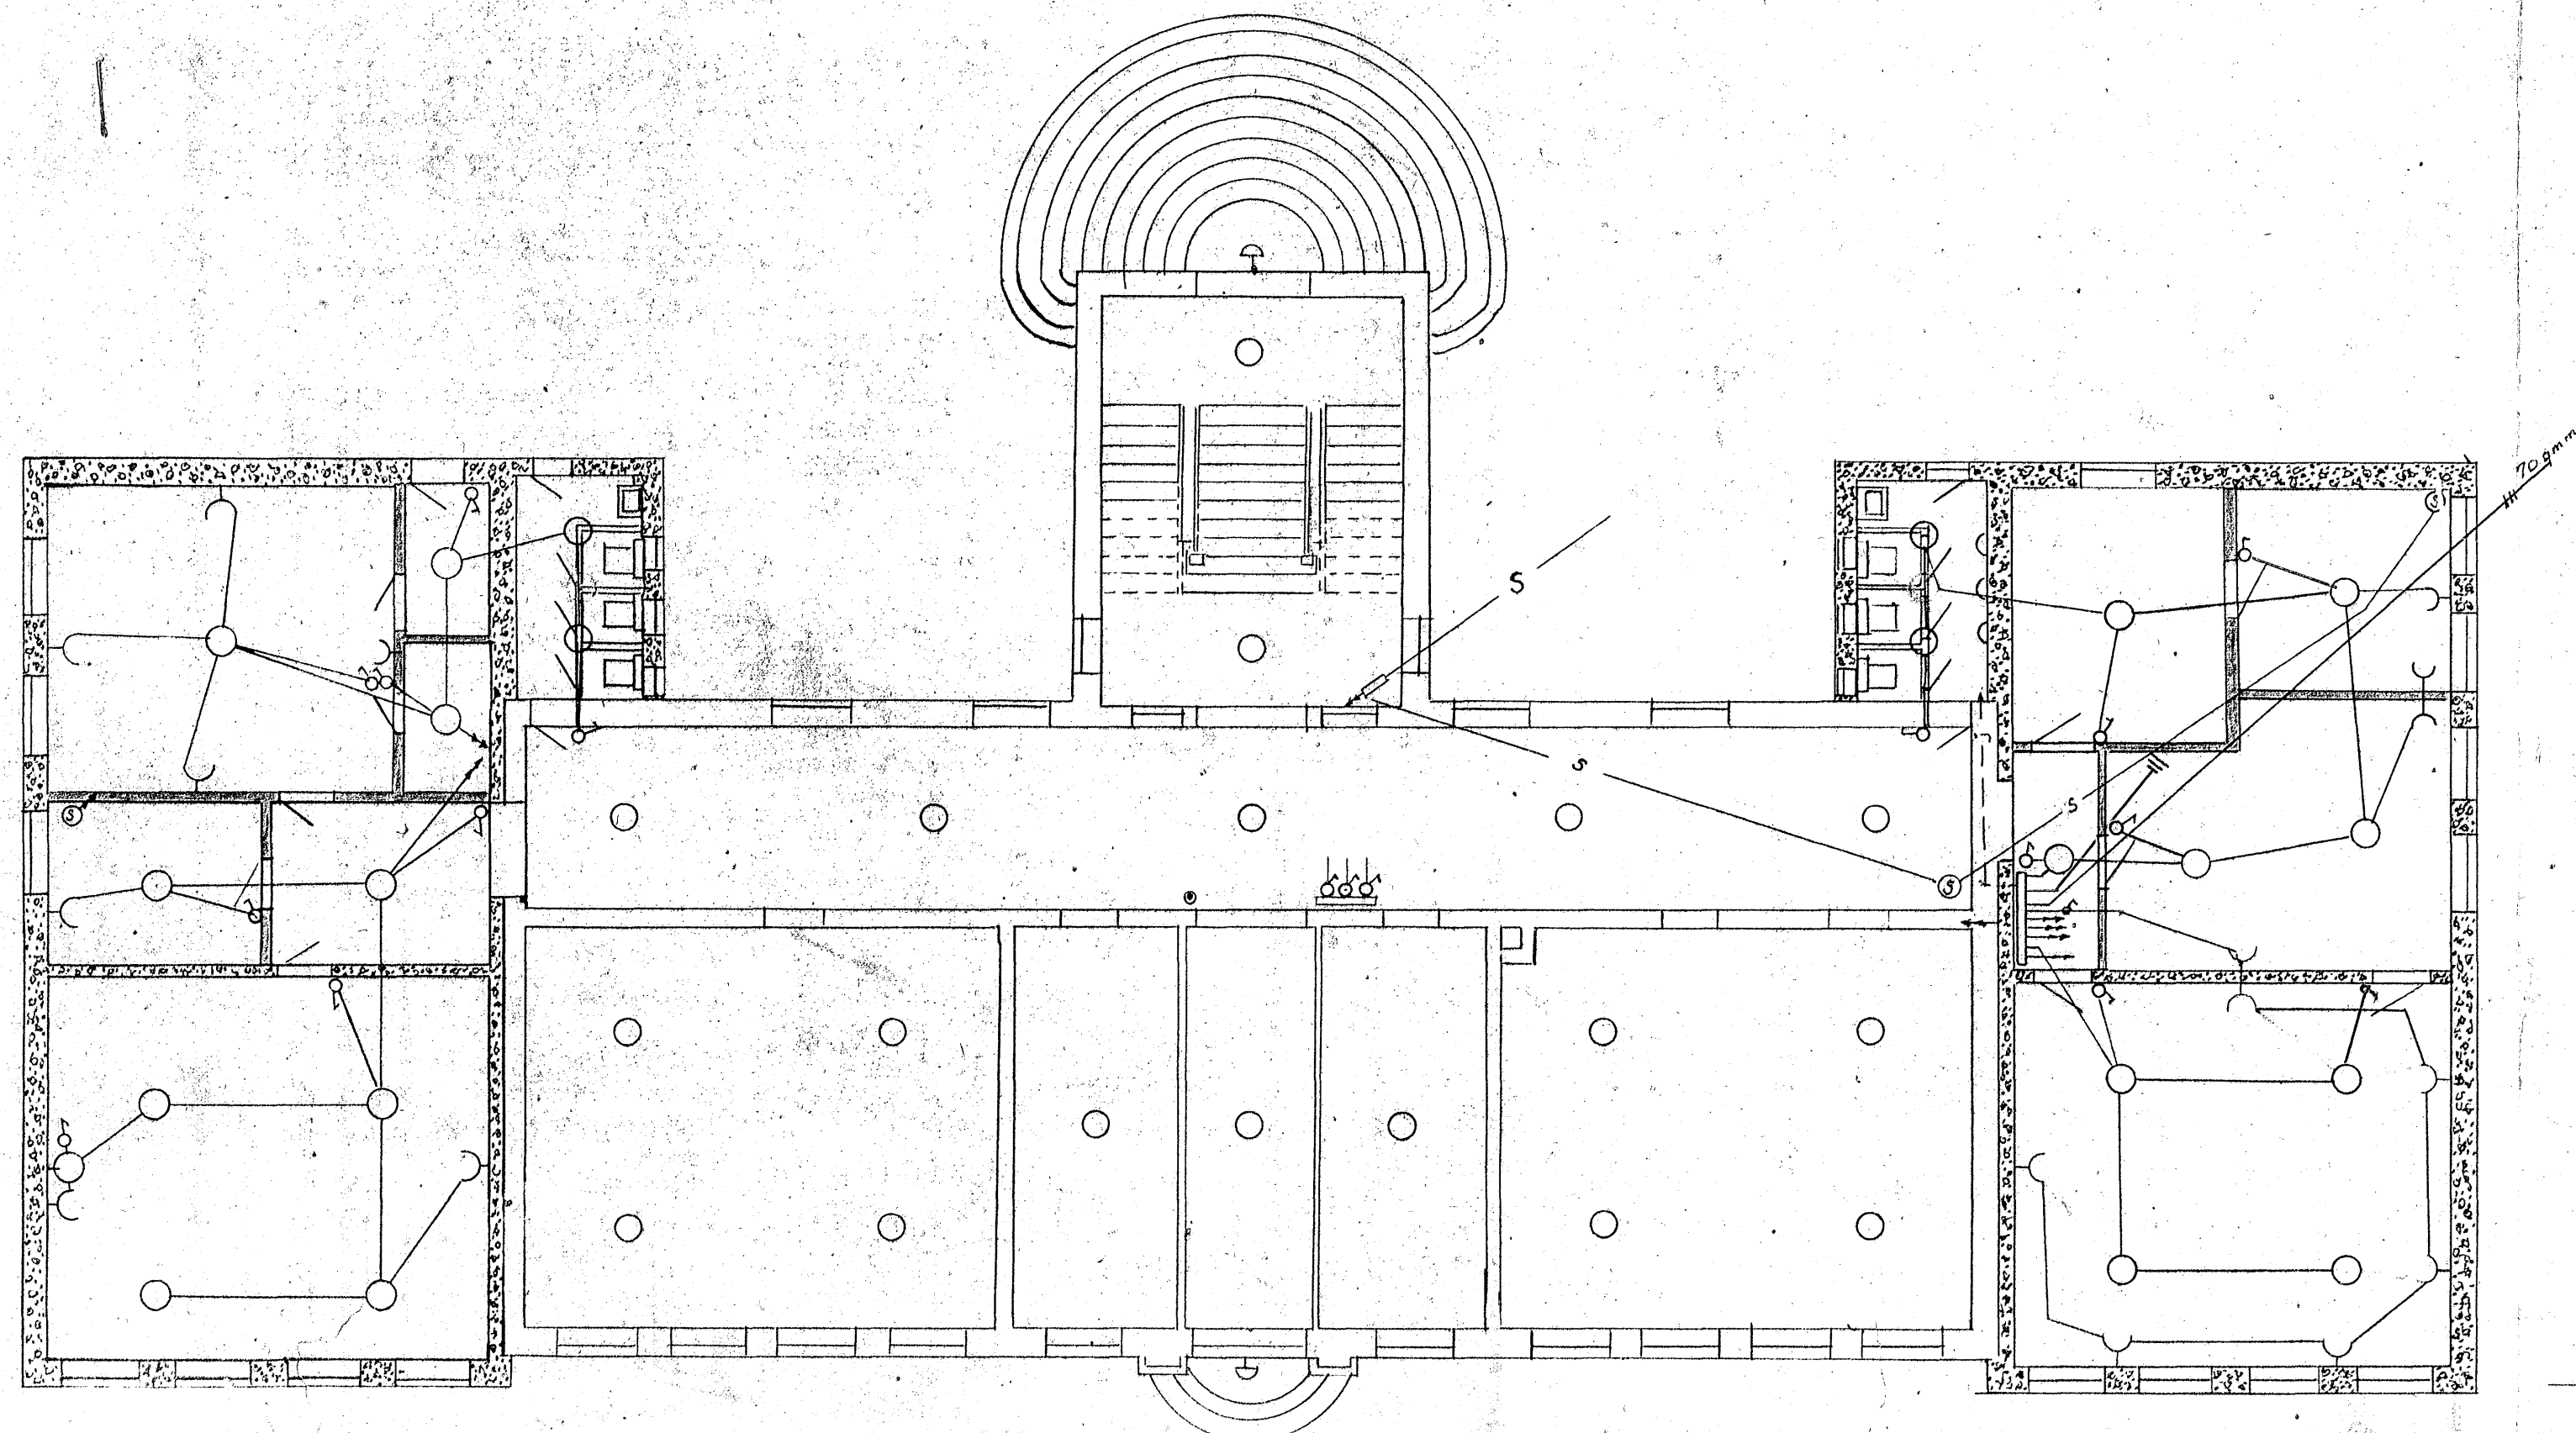

Rafhlögn

Barnaskóla Hafnarfjarðar

Mkv. 1:100 og 1:10

Allar greinar 1,59mm nema þar sem annars er getið.

Samp. 16 ágúst 1945  
 Kristjánson  
 Hafnarfirði