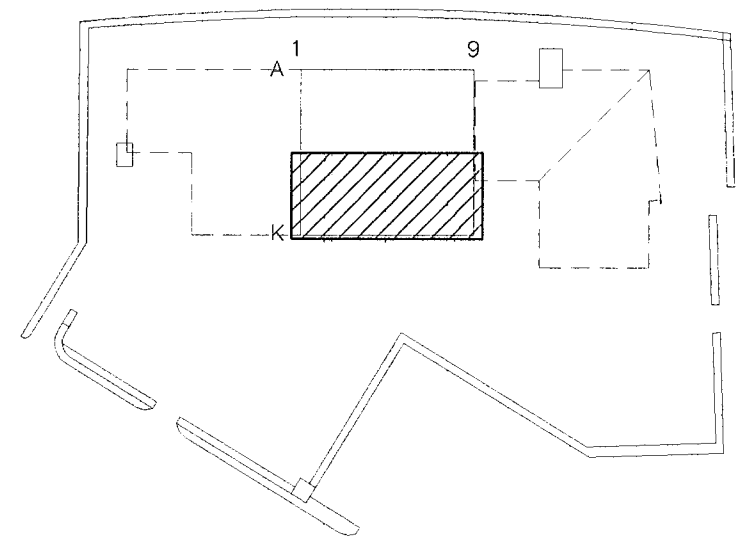

3. ÚTBOD

B			
A		28.09.01 SPENNUJÖFNUN STÁLGRINDAR	
ÓTG.	DAGS.	BREYTING:	HANNAD SAMP.
MÓHELLA 1 HAFNARFIRDI		RAFORKUVIRKI SÖKKULSKAUT – INNTAKSRÖR GRUNNMYND NÖRÐURHLUTI	
VSB VERKFRÆÐISTOFA		ÁRTUN LÖGGILTS HÖNNUÐAR: Órn Guðmundsson Kt.:220961-2739	
BEIÐRIRIÐ 20 – 220 HAFNARFIRDI Hémasíða: www.vsb.is – Netfang: vsb@vsb.is Sími 585-8800 – Fax 585-8610 – Kt:710796-2899		Hannað: ÓG	Teiknað: ÓG
FRV		Máli: 1:100	Yfirfarið: Yfirfarið
		Dags: 12.08.2001	Nr: 01728-R02A